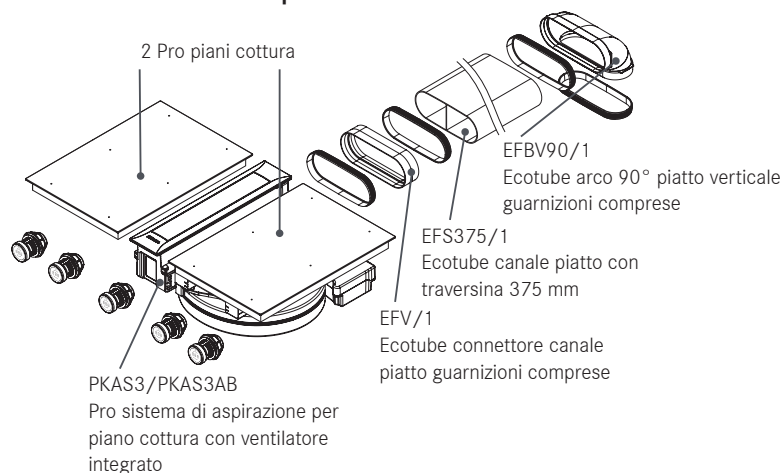

BORA Professional 3.0

PKAS3FIR – BORA Professional 3.0 set a induzione “FULL” Rough

Set con 2 piani cottura a induzione “FULL” in vetroceramica con superficie opaca composto da:

- 1 PKAS3: Pro sistema di aspirazione per piano cottura con ventilatore integrato
- 2 PKFI3R: Pro piano cottura a induzione “FULL” Rough
- 1 EFV/1: Ecotube connettore canale piatto guarnizioni comprese
- 1 EFS375/1: Ecotube canale piatto con traversina 375 mm
- 1 EFBV90/1: Ecotube arco 90° piatto verticale guarnizioni comprese

€ 7.290,00 esclusa IVA

PKAS3FIABR – BORA Professional 3.0 set All Black Rough

Set con 2 piani cottura a induzione “FULL” in vetroceramica con superficie opaca composto da:

- 1 PKAS3AB: Pro sistema di aspirazione per piano cottura con ventilatore integrato All Black
- 2 PKFI3ABR: Pro piano cottura a induzione “FULL” All Black Rough
- 1 EFV/1: Ecotube connettore canale piatto guarnizioni comprese
- 1 EFS375/1: Ecotube canale piatto con traversina 375 mm
- 1 EFBV90/1: Ecotube arco 90° piatto verticale guarnizioni comprese

€ 8.390,00 esclusa IVA

PKAS3FITR – BORA Professional 3.0 set a induzione “FULL” Teppanyaki Rough

Set con piano cottura a induzione “FULL” in vetroceramica con superficie opaca e griglia Teppanyaki in acciaio inox composto da:

- 1 PKAS3: Pro sistema di aspirazione per piano cottura con ventilatore integrato
- 1 PKFI3R: Pro piano cottura a induzione “FULL” Rough
- 1 PKT3: Pro griglia Teppanyaki in acciaio inox con 2 zone cottura
- 1 EFV/1: Ecotube connettore canale piatto guarnizioni comprese
- 1 EFS375/1: Ecotube canale piatto con traversina 375 mm
- 1 EFBV90/1: Ecotube arco 90° piatto verticale guarnizioni comprese

€ 7.610,00 esclusa IVA

Componenti del set BORA Professional 3.0