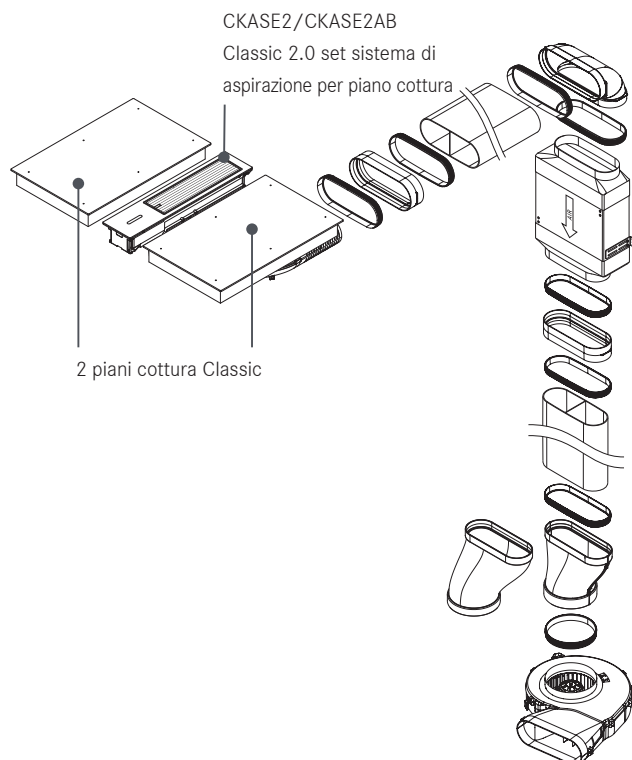

Componenti del set BORA Classic 2.0

Aspiratore per piano cottura con due piani cottura, ventilatore, silenziatore ed elementi del canale fino allo zoccolo

I VOSTRI VANTAGGI: un numero d'ordine, un prezzo.

Ulteriore progettazione personalizzata dallo zoccolo di ventilazione:

Versione filtrante: con ULBF o ULB3X
Suggerimento: ordinate subito anche il filtro per l'impianto filtrante.

Versione aspirante: con BORA Ecotube e un passante muro (UEBF/1, UE BR/1, UE BRK/1).

BORA combinazione multiple

I piani cottura modulari e i sistemi di aspirazione possono essere combinati nelle quantità e con la configurazione desiderata.