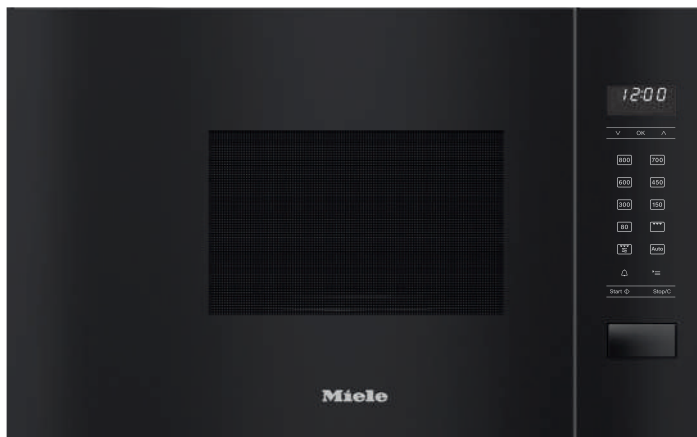

VitroLine

Prezzo 1.278,00 € + IVA

Mat. number 12155040

H 2861 BP - OBSW

- Forno Thermovent
- Comandi manopole e touch
- Volume in litri: 76
- Livelli di inserimento: 5
- Temperatura 30°-300°
- 9 modalità di cottura
- Programmi automatici
- Connessione Wi-Fi con **Miele@Home**
- Vano cottura in PerfectClean
- **SoftOpen e SoftClose**
- **Guide FlexiClip di serie**
- Efficienza energetica: A+
- Modalità AirFry

VitroLine

Prezzo 1.815,00 € + IVA

Mat. number 12155070

Pirolisi

Microonde ad incasso

M 2234 - OBSW

- Forno a microonde da incasso
- Nicchia: H 36-36,2 x L 56-56,8 x P min. 31 cm
- Vano in acciaio inox
- Comandi EasySensor
- Volume in litri: 17
- Adatto per piatti con diametro max 28cm
- **Grill integrato al quarzo**
- **Programmi automatici**
- Funzione automatica scaldavivande
- Luce a LED