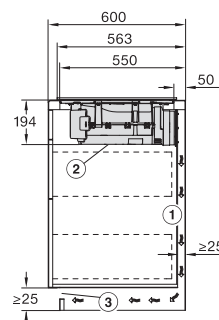

Accessori per KMDA 7272 con installazione a ricircolo

Prodotto	Descrizione	Mat. number	Prezzo in € IVA esclusa
	DVS 150 FILTRANTE Prolunga per basi > 60 cm per KMDA 7272 FL-U, KMDA 7473 FL-U e KMDA 7473 FR-U	Mat. number 12167200	41,72 €
	DKF 35-P FILTRANTE Filtro Airclean (ricambio del filtro in dotazione) per KMDA 7272 FL-U, KMDA 7473 FL-U e KMDA 7473 FR-U	Mat. number 12041230	86,80 €
	DKF 35-S FILTRANTE Filtro Airclean polveri piú fini (ricambio del filtro in dotazione) per KMDA 7272 FL-U, KMDA 7473 FL-U e KMDA 7473 FR-U	Mat. number 12187430	99,10 €

Schemi di incasso

Nota: in dotazione nel piano KMDA
7272 FL-U è presente di serie il filtro
DKF 35-P