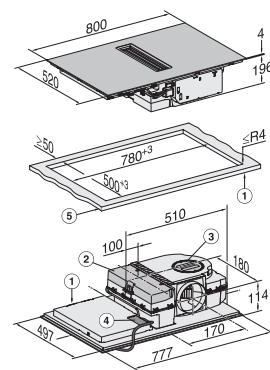

Accessori per KMDA 7272 con installazione a ricircolo

Prodotto	Descrizione	Mat. number	Prezzo in € IVA esclusa
	DVS 150 FILTRANTE Prolunga per basi > 60 cm per KMDA 7272 FL-U, KMDA 7473 FL-U e KMDA 7473 FR-U	Mat. number 12167200	41,72 €
	DKF 35-P FILTRANTE Filtro Airclean (ricambio del filtro in dotazione) per KMDA 7272 FL-U, KMDA 7473 FL-U e KMDA 7473 FR-U	Mat. number 12041230	86,80 €
	DKF 35-S FILTRANTE Filtro Airclean polveri piú fini (ricambio del filtro in dotazione) per KMDA 7272 FL-U, KMDA 7473 FL-U e KMDA 7473 FR-U	Mat. number 12187430	99,10 €

Schemi di incasso

Nota: in dotazione nel piano KMDA
7272 FL-U è presente di serie il filtro
DKF 35-P