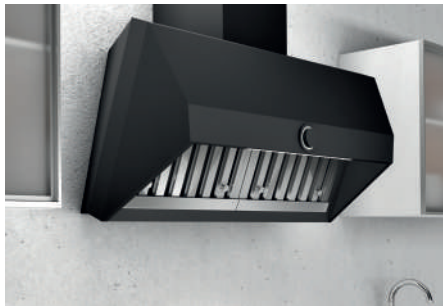

VIS HEAD FREE NO DROP

MODELLI MODELS

90 cm SST	Vis Head Free IX/A/90	CCVISW90001	€ 1.440,00
90 cm Anthracite	Vis Head Free AN/A/90	CCVISW90002	€ 1.440,00
120 cm SST	Vis Head Free IX/A/120	CCVISW120001	€ 1.568,00
120 cm Anthracite	Vis Head Free AN/A/120	CCVISW120002	€ 1.568,00