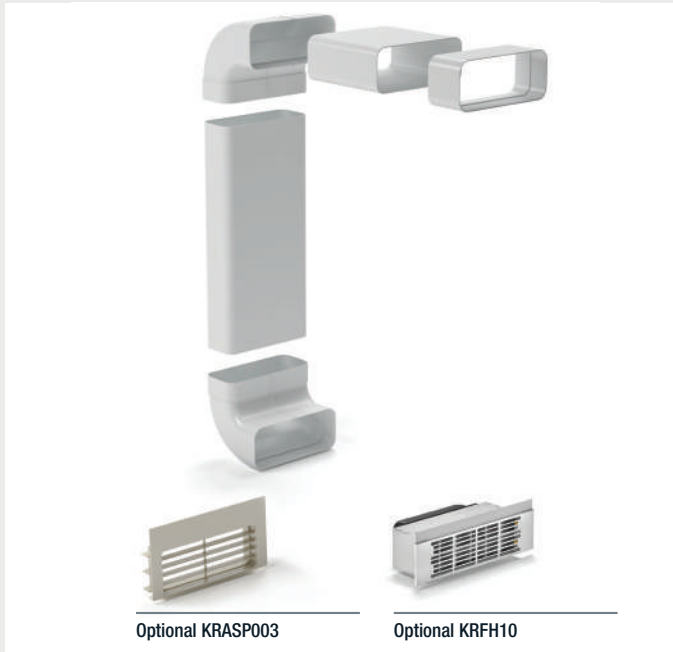

KIT DI INSTALLAZIONE ASPIRA INDUCTION ON BOARD ASPIRA INDUCTION ON BOARD INSTALLATION KIT

Optional KRASP003

Optional KRFH10

KIT INSTALLAZIONE H10-15
H10-15 INSTALLATION KIT
KTOBH10 € 147,00