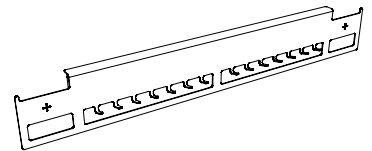

Larghezza/Width: 600 mm
Profondità/Depth: 32 mm
Altezza/Height: 88 mm

A 10-600 - Barra appendi e aggancia

A 10-600 - Ladles holder with hooks

Accessorio in acciaio inox AISI430 finitura spazzolato. Portata massima: 6000 g.
AISI430 brushed finish stainless steel accessory. Maximum load: 6000 g.

Finiture: 41 Alluminio Brill - 42 Bianco Opaco - 45 Titanio - 47 Nero Piombo
Finishes: 41 Aluminium - 42 Matt white 9003 - 45 Titanium - 47 Lead black