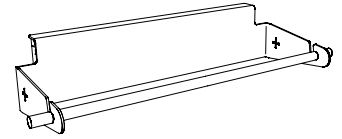

Larghezza/Width: 285 mm
Profondità/Depth: 104 mm
Altezza/Height: 55 mm

A 05 - Porta rotolo

A 05 - Kitchen paper roll holder

Accessorio in acciaio inox AISI430 finitura spazzolato. Portata massima: 2000 g.
AISI430 brushed finish stainless steel accessory. Maximum load: 2000 g.

Finiture: 41 Alluminio Brill - 42 Bianco Opaco - 45 Titanio - 47 Nero Piombo
Finishes: 41 Aluminium - 42 Matt white 9003 - 45 Titanium - 47 Lead black