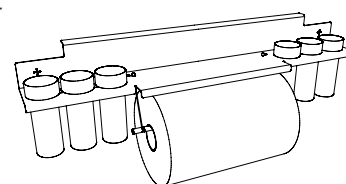

Larghezza/Width: 600 mm
Profondità/Depth: 102 mm
Altezza/Height: 154 mm

A 22 - Porta spezie + porta rotolo **A 22 - Spices and kitchen roll holder**

Accessorio in acciaio inox AISI430 finitura spazzolato, completo di 6 barattoli in vetro con tappo cromato. Portata massima: 3500 g.
AISI430 brushed finish stainless steel accessory, with 6 glass jars with chrome cap. Maximum load: 3500 g.

Finiture: 41 Alluminio Brill - 42 Bianco Opaco - 45 Titanio - 47 Nero Piombo
Finishes: 41 Aluminium - 42 Matt white 9003 - 45 Titanium - 47 Lead black