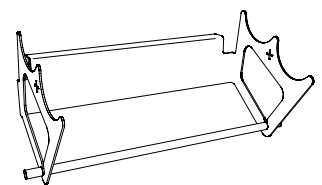

**A 04 - Porta tablet e smartphone**  
**A 04 - Tablet and smartphone holder**

Accessorio in acciaio inox AISI430 finitura spazzolato, con asole per passaggio cavi. Portata massima: 2500 g.  
*AISI430 brushed finish stainless steel accessory. Cable routing on the basis of the serif. Maximum load: 2500 g.*

Finiture: 41 Alluminio Brill - 42 Bianco Opaco - 45 Titanio - 47 Nero Piombo  
 Finishes: 41 Aluminium - 42 Matt white 9003 - 45 Titanium - 47 Lead black

Larghezza/Width: 285 mm  
Profondità/Depth: 104 mm  
Altezza/Height: 55 mm

Larghezza/Width: 285 mm  
Profondità/Depth: 149 mm  
Altezza/Height: 129 mm