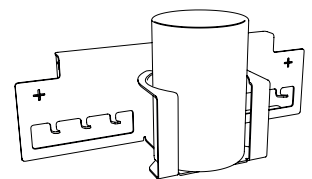

Larghezza/Width: 300 mm
Profondità/Depth: 96 mm
Altezza/Height: 149 mm

A 02 - Porta mestoli

A 02 - Ladle holder

Accessorio in acciaio inox AISI430 finitura spazzolato. Portata massima: 2300 g.
AISI430 brushed finish stainless steel accessory. Maximum load: 2300 g.

Finiture: 41 Alluminio Brill - 42 Bianco Opaco - 45 Titanio - 47 Nero Piombo
Finishes: 41 Aluminium - 42 Matt white 9003 - 45 Titanium - 47 Lead black