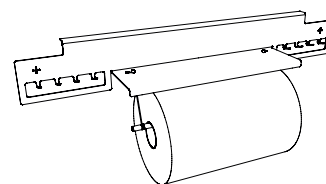

Larghezza/Width: 600 mm
Profondità/Depth: 102 mm
Altezza/Height: 124 mm

A 23 - Porta rotolo, mensola e appendi e aggancia
A 23 - Kitchen roll, Shelf and ladle holder

Accessorio in acciaio inox AISI430 finitura spazzolato. Portata massima: 4000 g.
AISI430 brushed finish stainless steel accessory. Maximum load: 4000 g.

Finiture: 41 Alluminio Brill - 42 Bianco Opaco - 45 Titanio - 47 Nero Piombo
Finishes: 41 Aluminium - 42 Matt white 9003 - 45 Titanium - 47 Lead black