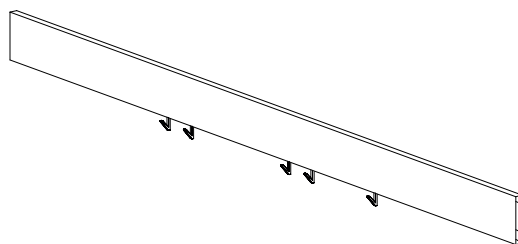

Larghezza/Width:
600 / 900 / 1200 mm
Profondità/Depth: 40 mm
Altezza/Height: 74 mm

A 09 - Barra con ganci 600 - 900 - 1200
A 09 - Holder with hooks 600 - 900 - 1200

Accessorio in acciaio inox AISI430 finitura spazzolato. Portata massima: 3000 g.
AISI430 brushed finish stainless steel accessory. Maximum load: 3000 g.

Finiture: 41 Alluminio Brill - 42 Bianco Opaco - 45 Titanio - 47 Nero Piombo
Finishes: 41 Aluminium - 42 Matt white 9003 - 45 Titanium - 47 Lead black