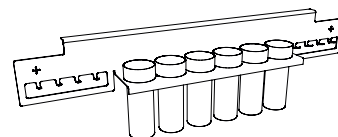

Larghezza/Width: 600 mm
Profondità/Depth: 82 mm
Altezza/Height: 154 mm

A 21 - Porta spezie + barra appendi e aggancia **A 21 - Spices and ladle holder**

Accessorio in acciaio inox AISI430 finitura spazzolato, completo di 6 barattoli in vetro con tappo cromato. Portata massima: 4000 g.
AISI430 brushed finish stainless steel accessory, with 6 glass jars with chrome cap. Maximum load: 4000 g.

Finiture: 41 Alluminio Brill - 42 Bianco Opaco - 45 Titanio - 47 Nero Piombo
Finishes: 41 Aluminium - 42 Matt white 9003 - 45 Titanium - 47 Lead black