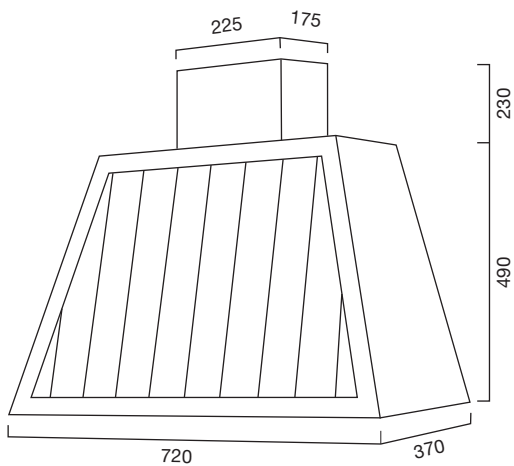

GARAGE WOOD DOGATO

DIMENSIONE
SIZE
80 cm
110 cm

MOTORE
BLOWER
ST

MOTORE
LX

MOTORE
HT

OPTIONAL Verniciatura / Painting // Per filtro carbone vedi legenda / For carbon filter see legend

GARAGE METAL

DIMENSIONE
SIZE
80 cm
110 cm