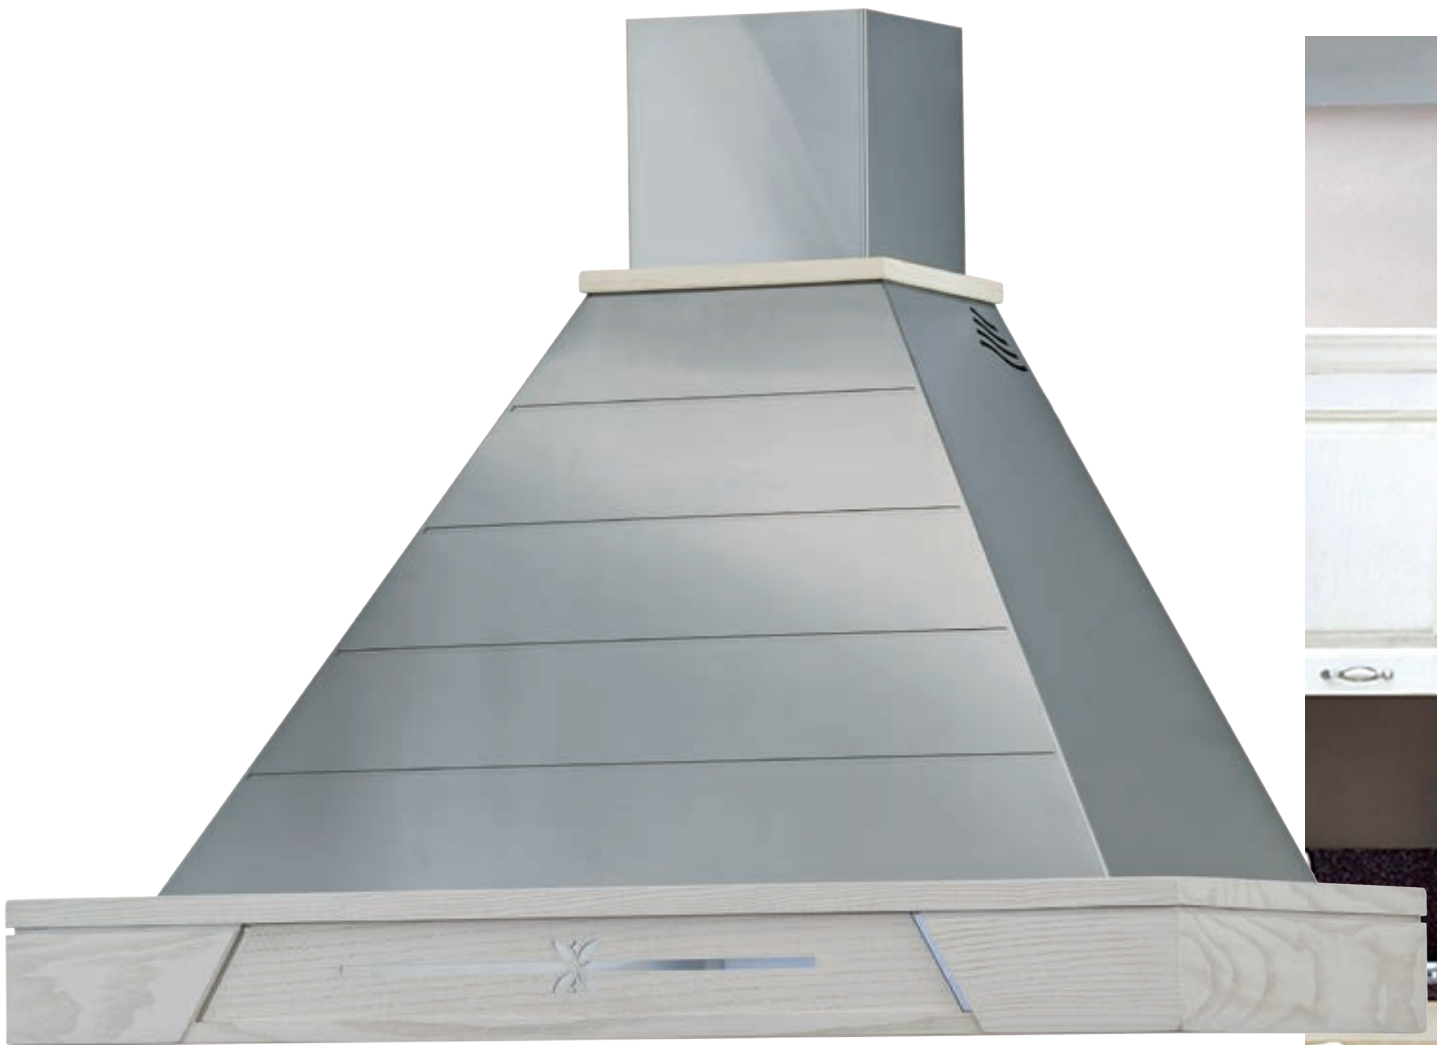

DIMENSIONE
SIZE
60 cm
90 cm

FINITURA
FINISHES
acciaio inox
silver

MOTORE
BLOWER
ST

MOTORE
LX

MOTORE
HT

OPTIONAL Verniciatura / Painting // Per filtro carbone vedi legenda/ For carbon filter see legend

JINNY INOX