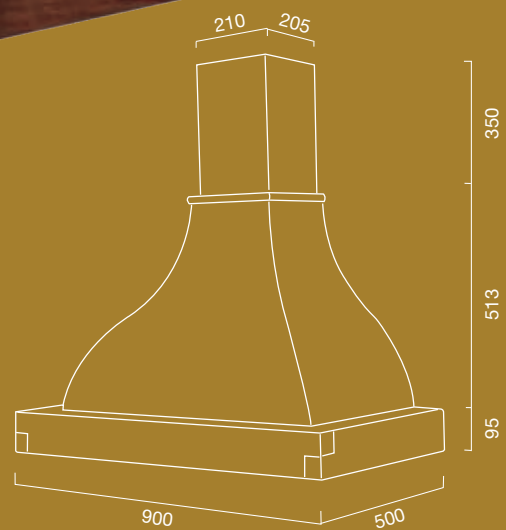

**DIMENSIONE
SIZE**
90 cm
120 cm

**FINITURA
FINISHES**
grezza/a campione
raw or sample finish

**MOTORE
BLOWER**
ST

**MOTORE
LX**

**MOTORE
HT**

OPTIONAL Verniciatura / Painting // Per filtro carbone vedi legenda/ For carbon filter see legend