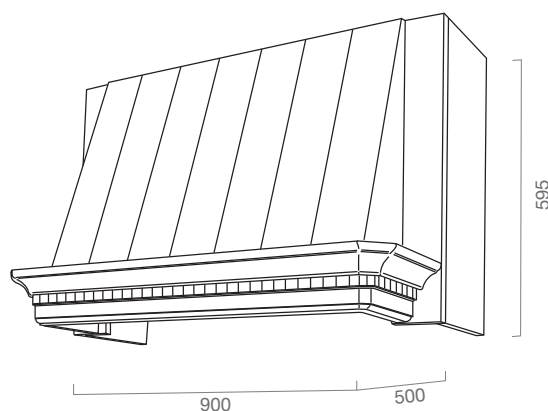

INGLESINA

DIMENSIONE
SIZE
90 cm
120 cm

FINITURA
FINISHES
grezza/a campione
raw or sample finish

MOTORE
BLOWER
ST

MOTORE
LX

MOTORE
HT

OPTIONAL Verniciatura / Painting // Per filtro carbone vedi legenda/ For carbon filter see legend