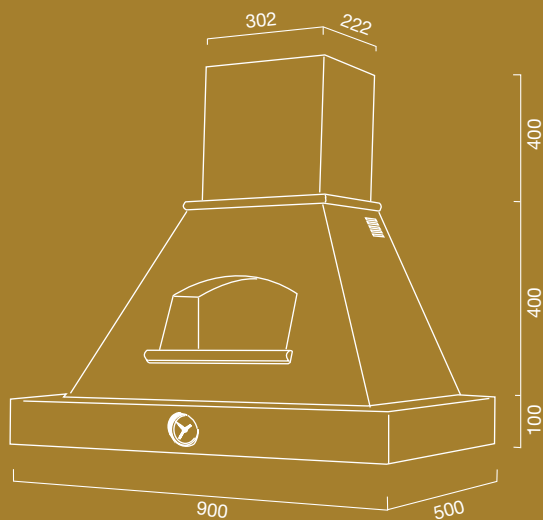

GAIA

DIMENSIONE
SIZE
90 cm

FINITURA
FINISHES
grezza/a campione
raw or sample finish

MOTORE
BLOWER
ST

MOTORE
LX

MOTORE
HT

OPTIONAL Verniciatura / Painting // Per filtro carbone vedi legenda/ For carbon filter see legend

GAIA MAX

DIMENSIONE
SIZE
90 cm

FINITURA
FINISHES
grezza/a campione
raw or sample finish

MOTORE
BLOWER
ST

MOTORE
LX

MOTORE
HT

OPTIONAL Verniciatura / Painting // Per filtro carbone vedi legenda/ For carbon filter see legend

GIADA

DIMENSIONE
SIZE
90 cm
120 cm

FINITURA
FINISHES
grezza/a campione
raw or sample finish

MOTORE
BLOWER
ST

MOTORE
LX

MOTORE
HT

OPTIONAL Verniciatura / Painting // Per filtro carbone vedi legenda/ For carbon filter see legend