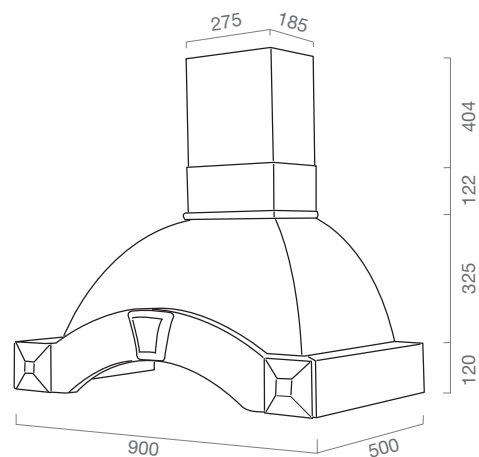

GAIA

DIMENSIONE
SIZE
90 cm

FINITURA
FINISHES
grezza/a campione
raw or sample finish

MOTORE
BLOWER
ST

MOTORE
LX

MOTORE
HT

OPTIONAL Verniciatura / Painting // Per filtro carbone vedi legenda/ For carbon filter see legend