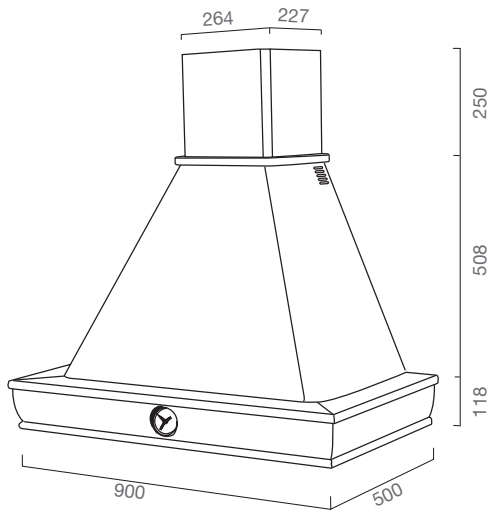

FAMILY

DIMENSIONE
SIZE
90 cm
120 cm

FINITURA
FINISHES
grezza/a campione
raw or sample finish

MOTORE
BLOWER
ST

MOTORE
LX

MOTORE
HT

OPTIONAL Verniciatura / Painting // Per filtro carbone vedi legenda/ For carbon filter see legend