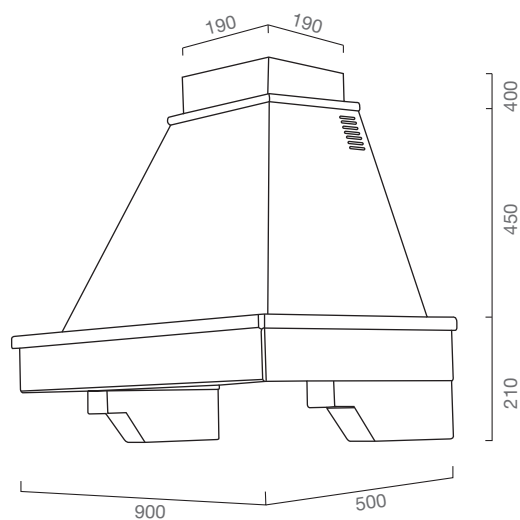

DIMENSIONE
SIZE
90 cm
120 cm

FINITURA
FINISHES
acciaio inox
silver

MOTORE
BLOWER
ST

MOTORE
LX

MOTORE
HT

OPTIONAL Verniciatura / Painting // Per filtro carbone vedi legenda/ For carbon filter see legend

BRIO WOOD