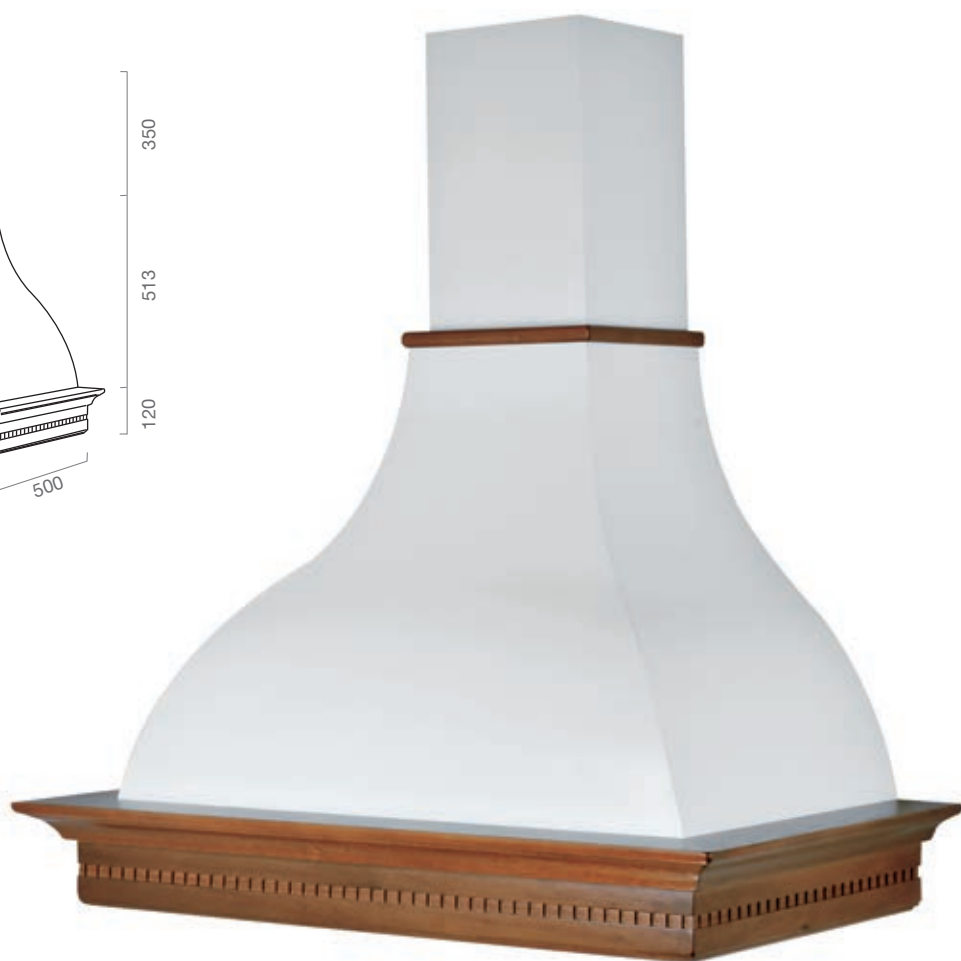

RAFFAELLO

DIMENSIONE
SIZE
90 cm
120 cm

FINITURA
FINISHES
grezza/a campione
raw or sample finish

MOTORE
BLOWER
ST

MOTORE
LX

MOTORE
HT

OPTIONAL Verniciatura / Painting // Per filtro carbone vedi legenda/ For carbon filter see legend