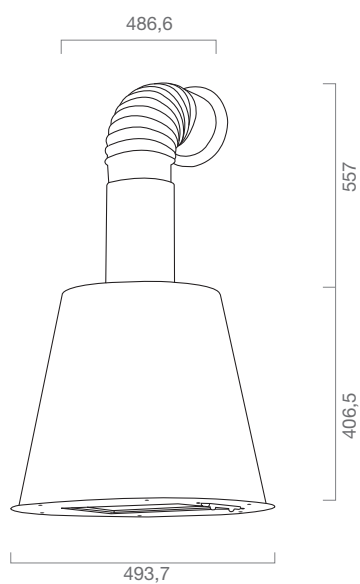

URBAN STYLE

DIMENSIONE
SIZE
50 cm

MOTORE
BLOWER
ST

OPTIONAL Verniciatura / Painting // Filtro carbone 4F2FCMAY (RX 500) / Carbon filter 4F2FCMAY (RX 500)