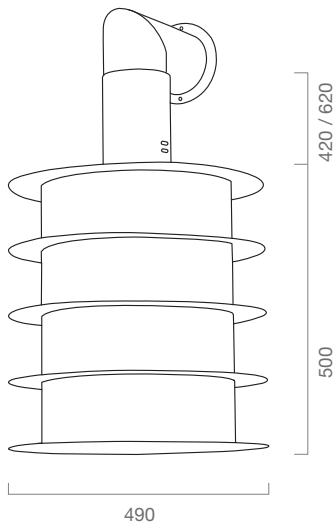

URBAN SHELF

Optional

Porta tablet e mensole da 60cm dx e/o sx // Tablet and shelves 60cm right and/or left

Optional

URBAN STYLE SAT

DIMENSIONE
SIZE
50 cm

MOTORE
BLOWER
RX 500

MOTORE
BLOWER
RXA 800