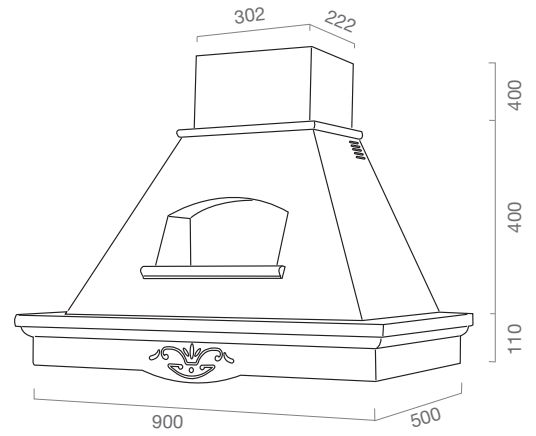

TOSCA

DIMENSIONE
SIZE
90 cm
120 cm

FINITURA
FINISHES
grezza/a campione
raw or sample finish

MOTORE
BLOWER
ST

MOTORE
LX

MOTORE
HT

OPTIONAL Verniciatura / Painting // Per filtro carbone vedi legenda/ For carbon filter see legend