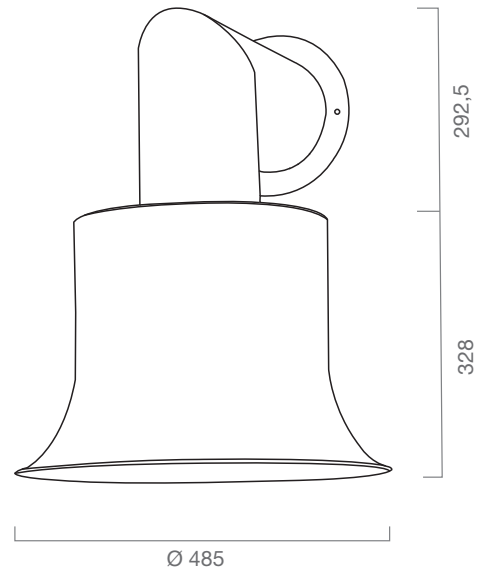

BISTROT

DIMENSIONE
SIZE
90cm

MOTORE
BLOWER
ST

MOTORE
LX

MOTORE
HT

OPTIONAL Verniciatura / Painting // Per filtro carbone vedi legenda/ For carbon filter see legend

BLUEBELL

DIMENSIONE
SIZE
90 cm