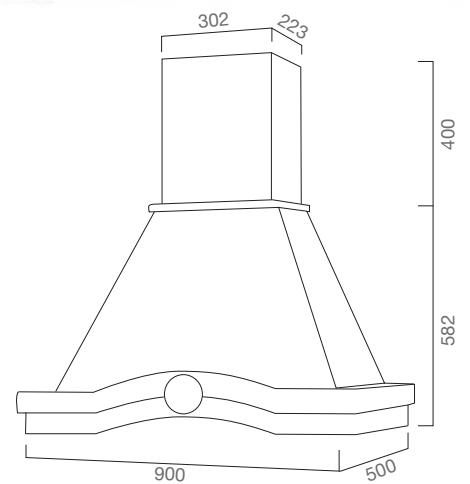

EVA

DIMENSIONE
SIZE
90 cm
120 cm

FINITURA
FINISHES
grezza/a campione
raw or sample finish

MOTORE
BLOWER
ST

MOTORE
LX

MOTORE
HT

OPTIONAL Verniciatura / Painting // Per filtro carbone vedi legenda/ For carbon filter see legend