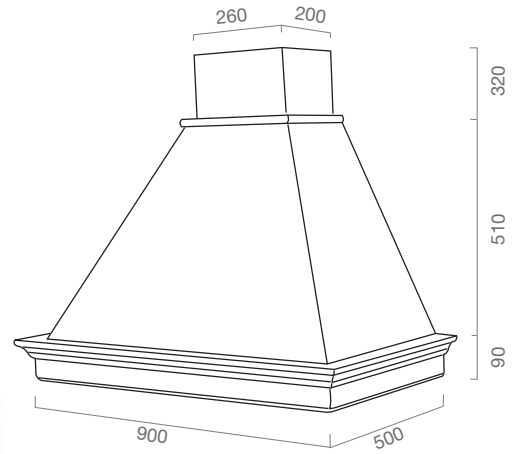

MARY

DIMENSIONE
SIZE
60 cm
90 cm

FINITURA
FINISHES
grezza/a campione
raw or sample finish

MOTORE
BLOWER
RX 500

OPTIONAL Verniciatura / Painting // Per filtro carbone vedi legenda/ For carbon filter see legend