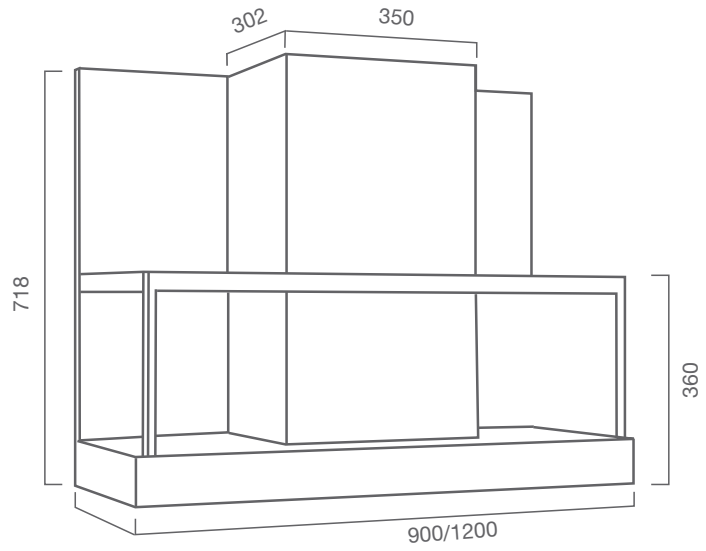

ETRA

DIMENSIONE
SIZE
90 cm
120 cm

MOTORE
BLOWER
ST

OPTIONAL Verniciatura / Painting // Per filtro carbone vedi legenda/ For carbon filter see legend

ETRA

ETRA

NO DRIP

DIMENSIONE
SIZE
90 cm
120 cm