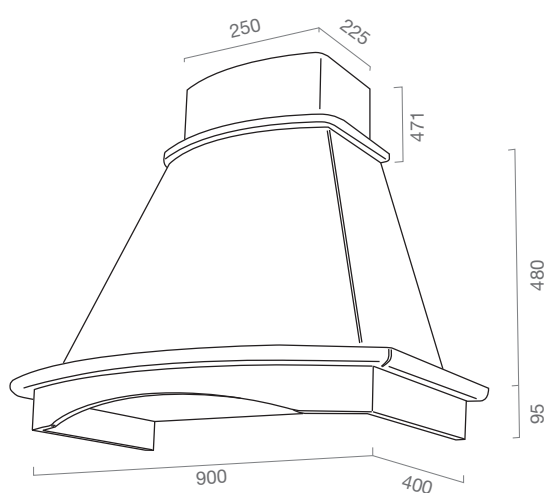

BELLA

DIMENSIONE
SIZE
60 cm
90 cm

FINITURA
FINISHES
grezza/a campione
raw or sample finish

MOTORE
BLOWER
ST

MOTORE
LX

MOTORE
HT

OPTIONAL Verniciatura / Painting // Per filtro carbone vedi legenda/ For carbon filter see legend