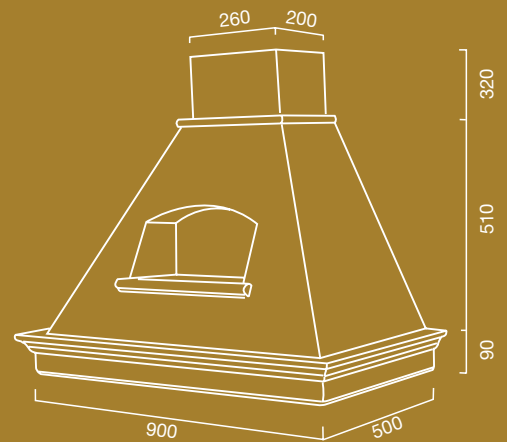

MARY CON NICCHIA

DIMENSIONE
SIZE
60 cm
90 cm

FINITURA
FINISHES
grezza/a campione
raw or sample finish

MOTORE
BLOWER
RX 500

OPTIONAL Verniciatura / Painting // Per filtro carbone vedi legenda/ For carbon filter see legend