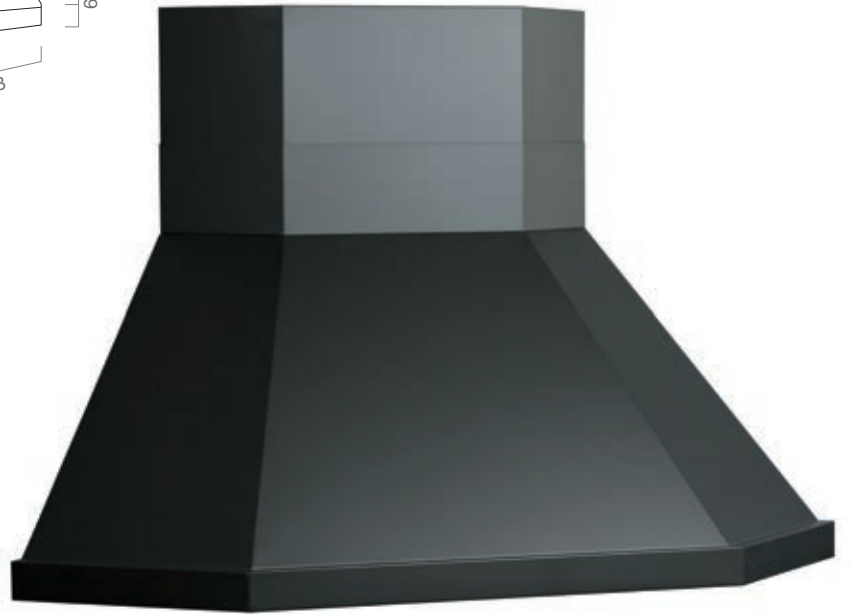

Controller

DIMENSIONE
SIZE
50 cm

MOTORE
BLOWER
RX 500

MOTORE
BLOWER
RXA 800

COMANDO
TOUCH

OPTIONAL Filtro carbone 4F2FCMAY (RX 500) / Carbon filter 4F2FCMAY (RX 500) // Filtro carbone 4F2FC800 (RX 800) / Carbon filter 4F2FC800 (RX 800)