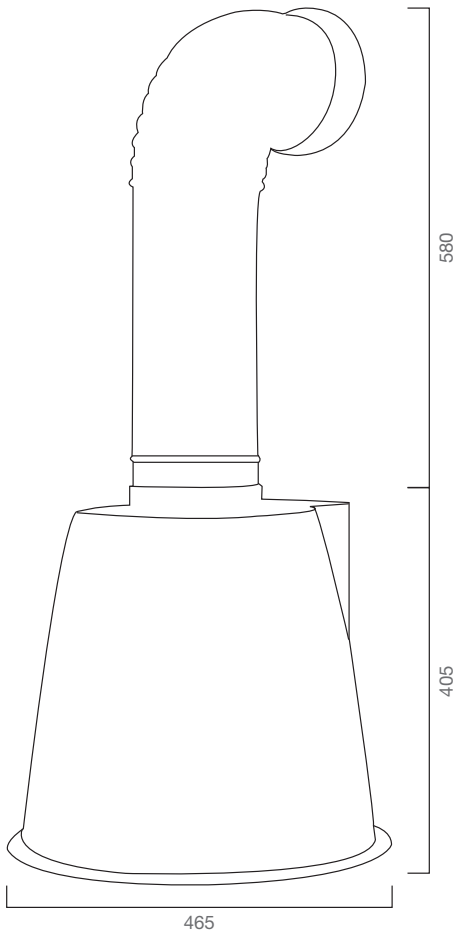

PUSH PULL
PARETE