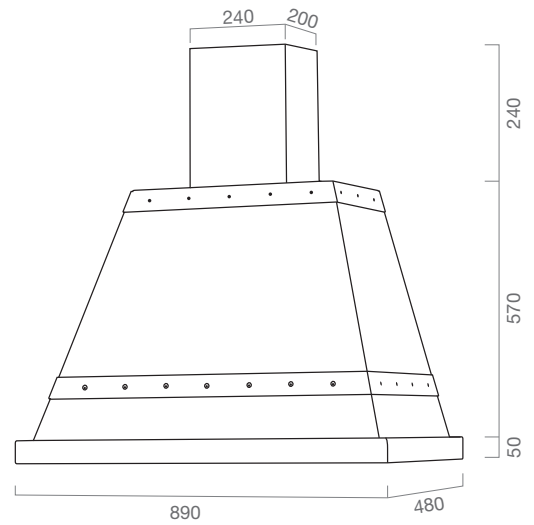

MOTORE
BLOWER
ST

MOTORE
LX

MOTORE
HT

OPTIONAL Verniciatura / Painting // Per filtro carbone vedi legenda/ For carbon filter see legend

DIMENSIONE
SIZE
60 cm
90 cm
105 cm corner
120 cm

MOTORE
BLOWER
ST

MOTORE
LX