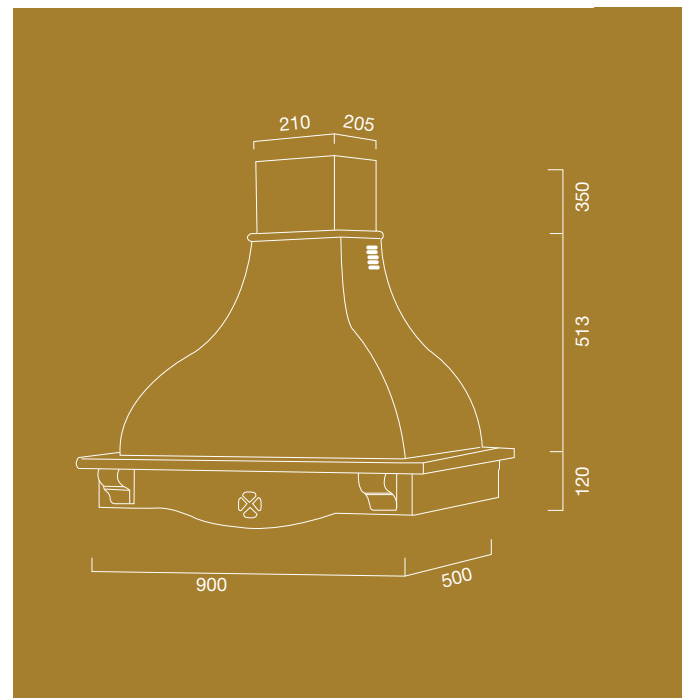

MOTORE
BLOWER
ST

MOTORE
LX

MOTORE
HT

OPTIONAL Verniciatura / Painting // Per filtro carbone vedi legenda/
For carbon filter see legend

COTTAGE

DIMENSIONE
SIZE
90 cm
120 cm

FINITURA
FINISHES
grezza/a campione
raw or sample finish