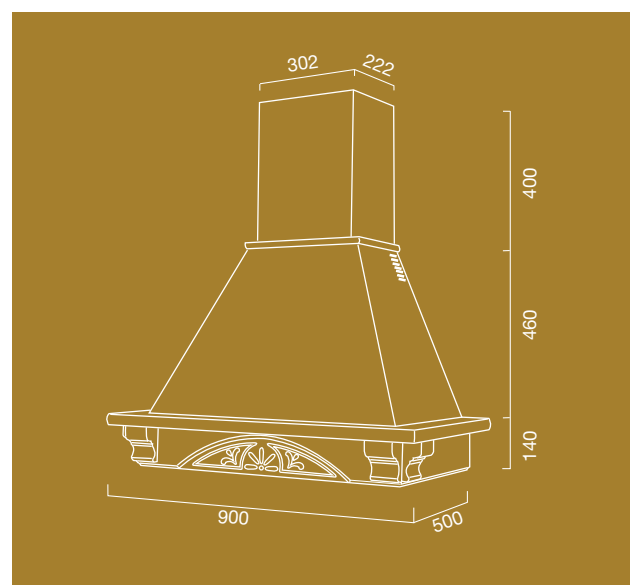

DOLCE VITA

DIMENSIONE
SIZE
90 cm
120 cm

FINITURA
FINISHES
grezza/a campione
raw or sample finish

MOTORE
BLOWER
ST

MOTORE
LX

MOTORE
HT

OPTIONAL Verniciatura / Painting // Per filtro carbone vedi legenda/ For carbon filter see legend