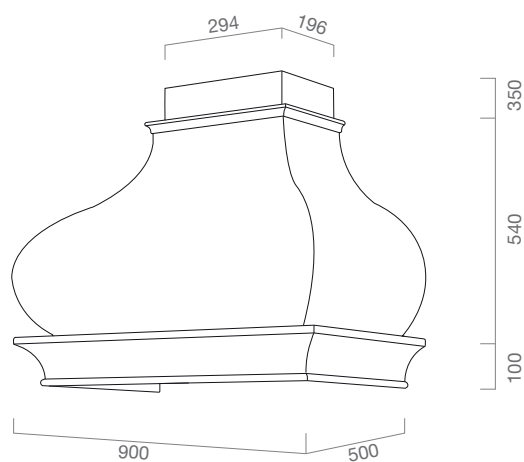

BOMBINA

DIMENSIONE
SIZE
90 cm
120 cm

FINITURA
FINISHES
acciaio inox
silver

MOTORE
BLOWER
ST

MOTORE
LX

MOTORE
HT

OPTIONAL Verniciatura / Painting // Per filtro carbone vedi legenda/ For carbon filter see legend

HERMITAGE

DIMENSIONE
SIZE
90 cm
120 cm

FINITURA
FINISHES
acciaio inox
silver

MOTORE
BLOWER
ST

MOTORE
LX

MOTORE
HT

OPTIONAL Verniciatura / Painting // Per filtro carbone vedi legenda/ For carbon filter see legend