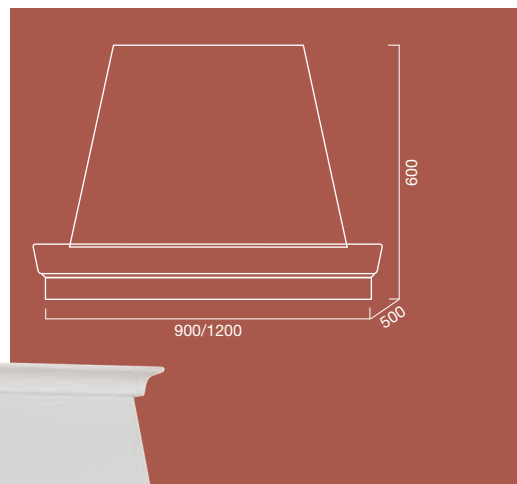

MOTORE
BLOWER
ST

MOTORE
LX

MOTORE
HT

OPTIONAL Verniciatura / Painting // Per filtro carbone vedi legenda/
For carbon filter see legend

CONTEMPO

DIMENSIONE
SIZE
90 cm
120 cm

FINITURA
FINISHES
grezza/a campione
raw or sample finish