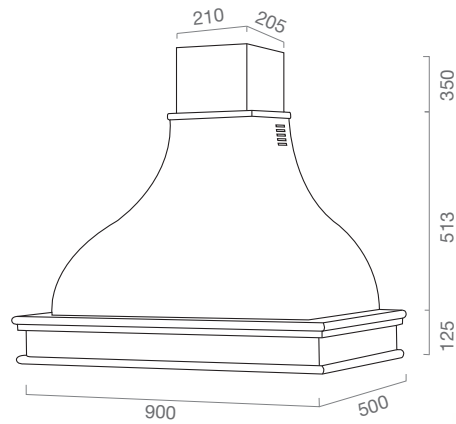

MOTORE
BLOWER
ST

MOTORE
LX

MOTORE
HT

OPTIONAL Verniciatura / Painting // Per filtro carbone vedi legenda/
For carbon filter see legend

CONTEA

DIMENSIONE
SIZE
90 cm
120 cm

FINITURA
FINISHES
grezza/a campione
raw or sample finish