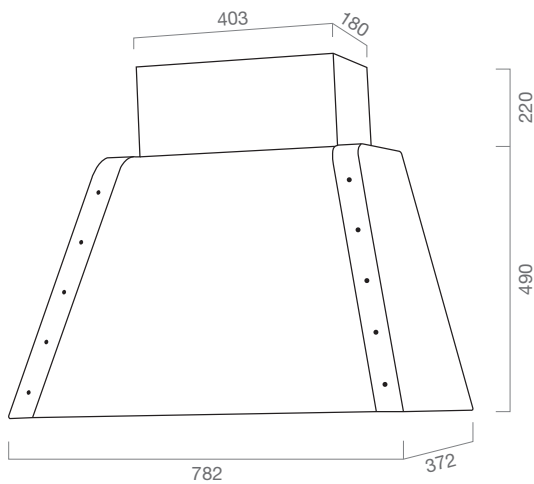

DAYTONA

DIMENSIONE
SIZE
80 cm
110 cm

FINITURA
FINISHES
acciaio inox
silver

MOTORE
BLOWER
ST

MOTORE
LX

MOTORE
HT

OPTIONAL Verniciatura / Painting // Per filtro carbone vedi legenda/ For carbon filter see legend