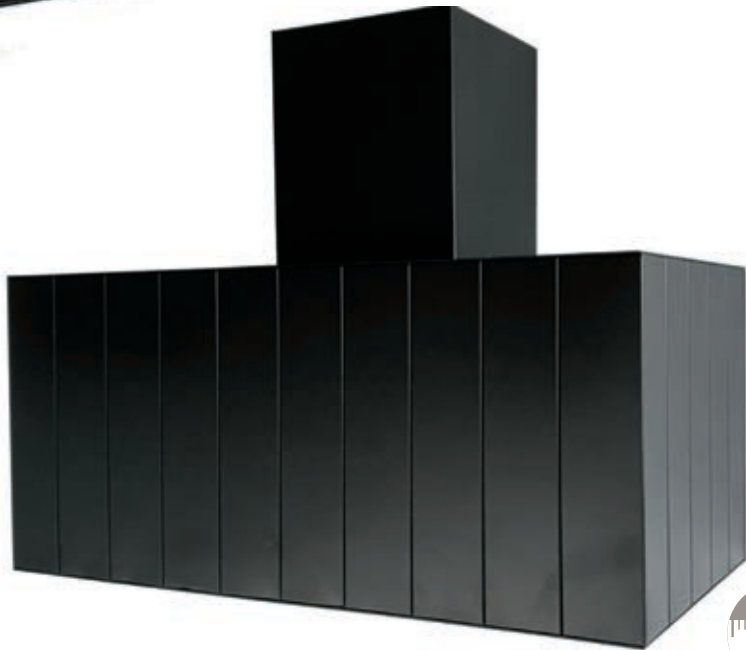

CUBE

DIMENSIONE
SIZE
80 cm

MOTORE
BLOWER
ST

MOTORE
BLOWER
LX

MOTORE
BLOWER
HT

OPTIONAL Verniciatura / Painting // Per filtro carbone vedi legenda/
For carbon filter see legend