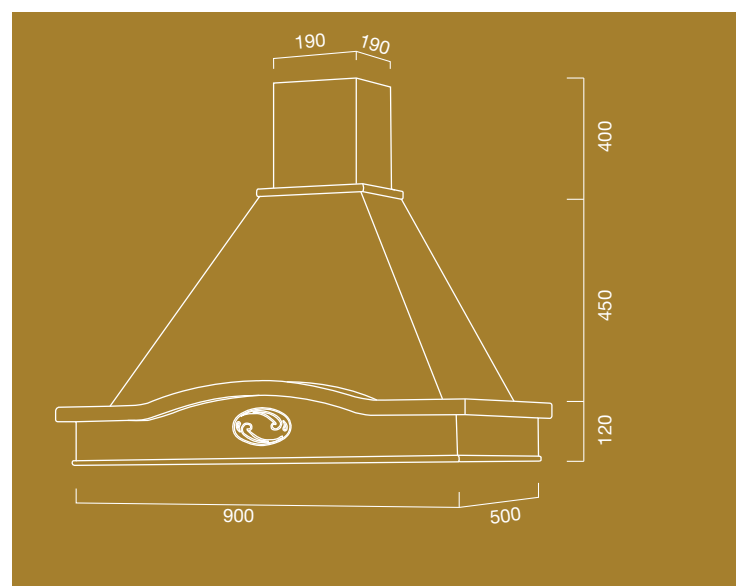

LUCREZIA

DIMENSIONE
SIZE
90 cm
120 cm

FINITURA
FINISHES
grezza/a campione
raw or sample finish

MOTORE
BLOWER
ST

MOTORE
LX

MOTORE
HT

OPTIONAL Verniciatura / Painting // Per filtro carbone vedi legenda/ For carbon filter see legend