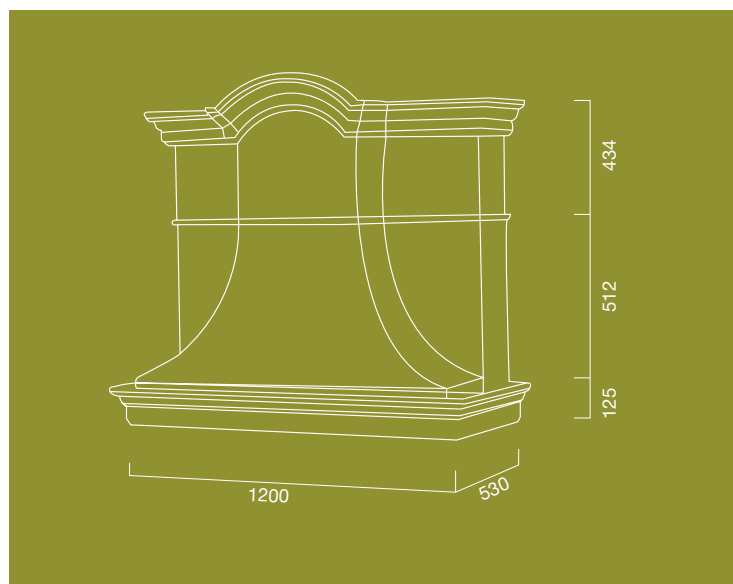

HERMITAGE P. 112

ARROGANCE

DIMENSIONE
SIZE
120 cm

FINITURA
FINISHES
acciaio inox
silver

MOTORE
BLOWER
ST

MOTORE
LX

MOTORE
HT

OPTIONAL Verniciatura / Painting // Per filtro carbone vedi legenda/ For carbon filter see legend