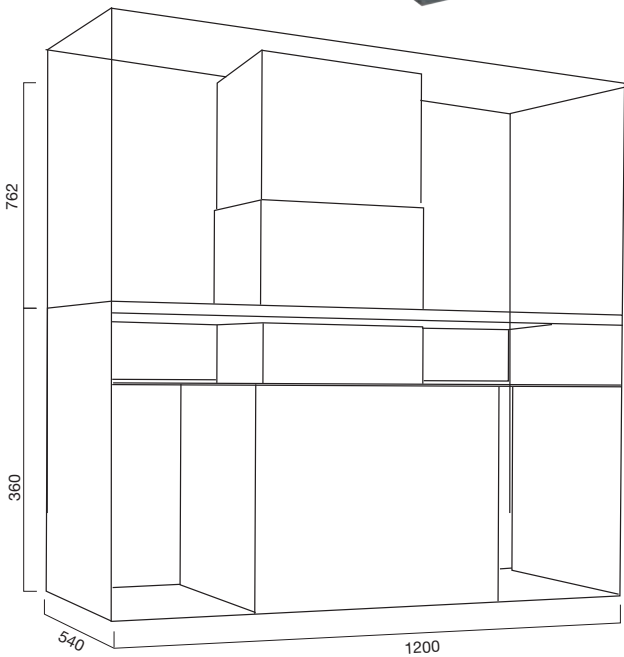

DIMENSIONE
SIZE
90 cm
120 cm isola

MOTORE
BLOWER
RX 500

MOTORE
BLOWER
RXA 800

COMANDO
TOUCH

USB
RECHARGE

OPTIONAL Filtro carbone 4F2FCMAY (RX 500) / Carbon filter
4F2FCMAY (RX 500) // Filtro carbone 4F2FC800 (RX 800) /
Carbon filter 4F2FC800 (RX 800) // Porta tablet / Tablet holder