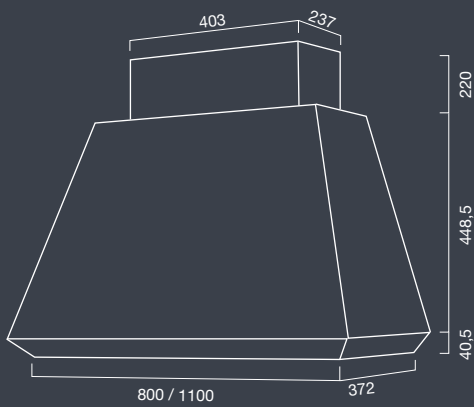

DIMENSIONE
SIZE
80 cm
110 cm

MOTORE
BLOWER
ST

MOTORE
LX

MOTORE
HT

OPTIONAL Verniciatura / Painting // Per filtro carbone vedi legenda/ For carbon filter see legend

DIAMANTE METAL