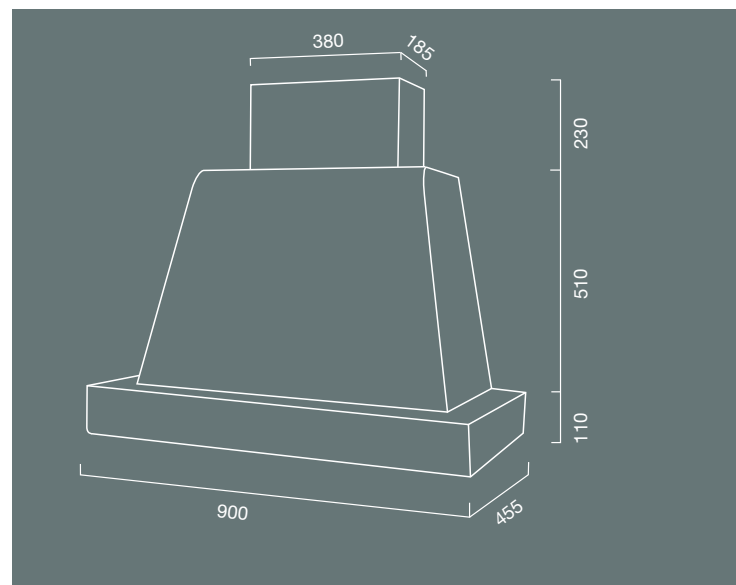

DIMENSIONE
SIZE
90 cm
120 cm

FINITURA
FINISHES
acciaio inox
silver

MOTORE
BLOWER
ST

MOTORE
LX

MOTORE
HT

OPTIONAL Verniciatura / Painting // Per filtro carbone vedi legenda/ For carbon filter see legend

BRIO WOOD

DIMENSIONE
SIZE
60 cm
90 cm
120 cm

FINITURA
FINISHES
acciaio inox
bianco / white

MOTORE
BLOWER
ST

MOTORE
LX

MOTORE
HT

OPTIONAL Verniciatura / Painting // Per filtro carbone vedi legenda/ For carbon filter see legend