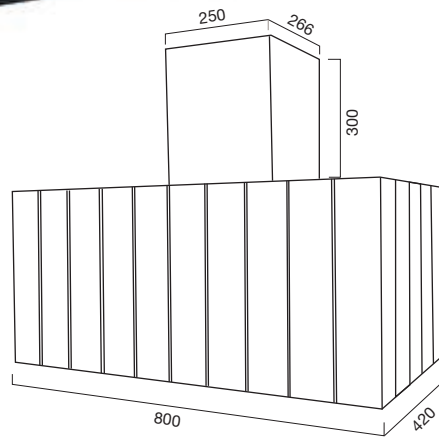

CUBE

DIMENSIONE
SIZE
80 cm

MOTORE
BLOWER
ST

MOTORE
BLOWER
LX

MOTORE
BLOWER
HT

OPTIONAL Verniciatura / Painting // Per filtro carbone vedi legenda/
For carbon filter see legend

CURVE

DIMENSIONE
SIZE
60 cm