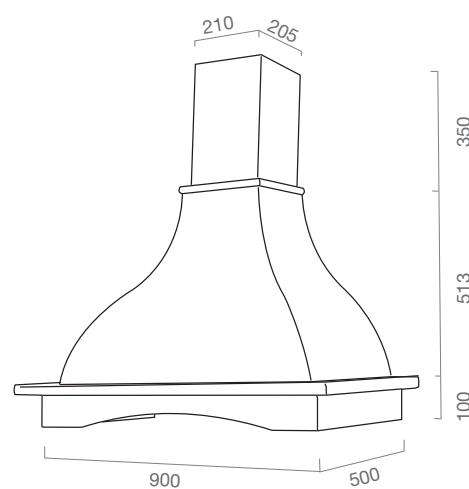

PROVENZA

DIMENSIONE
SIZE
60 cm
90 cm

FINITURA
FINISHES
grezza/a campione
raw or sample finish

MOTORE
BLOWER
ST

MOTORE
LX

MOTORE
HT

OPTIONAL Verniciatura / Painting // Per filtro carbone vedi legenda/ For carbon filter see legend