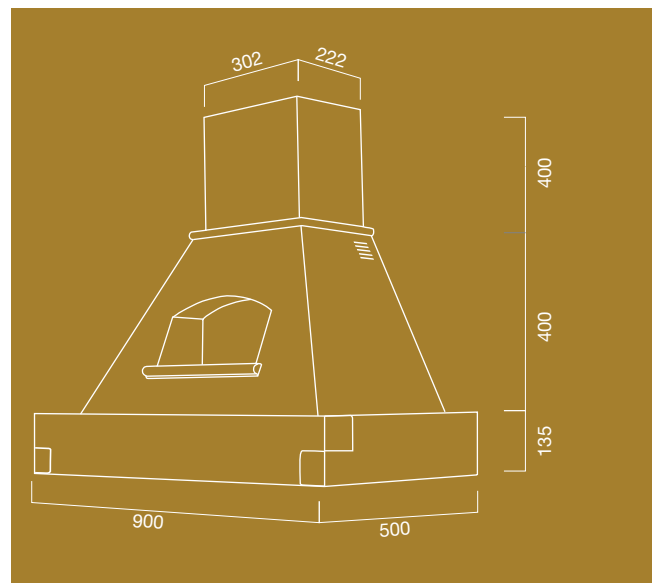

EPOQUE

**DIMENSIONE
SIZE**
90 cm
120 cm
105 corner

**FINITURA
FINISHES**
grezza/a campione
raw or sample finish

**MOTORE
BLOWER**
ST

MOTORE
LX

MOTORE
HT

OPTIONAL Verniciatura / Painting // Per filtro carbone vedi legenda/ For carbon filter see legend