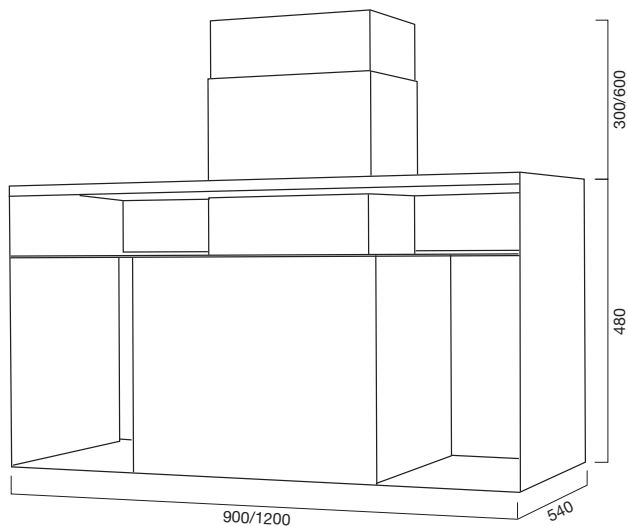

DIMENSIONE
SIZE
90 cm
120 cm isola

MOTORE
BLOWER
RX 500

MOTORE
BLOWER
RXA 800

COMANDO
TOUCH

USB
RECHARGE

OPTIONAL Filtro carbone 4F2FCMAY (RX 500) / Carbon filter
4F2FCMAY (RX 500) // Filtro carbone 4F2FC800 (RX 800) /
Carbon filter 4F2FC800 (RX 800) // Porta tablet / Tablet holder