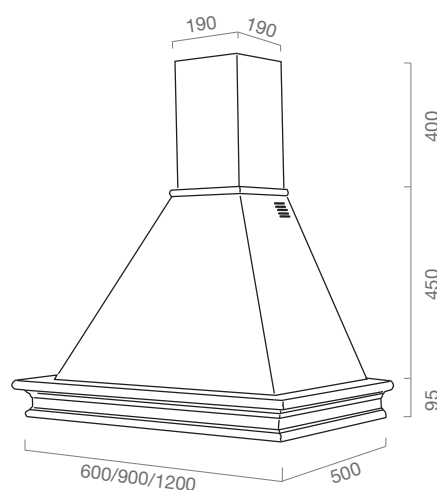

RUSTI CHELLA

DIMENSIONE
SIZE
60 cm
90 cm
120 cm

FINITURA
FINISHES
grezza/a campione
raw or sample finish

MOTORE
BLOWER
ST

MOTORE
LX

MOTORE
HT

OPTIONAL Verniciatura / Painting // Per filtro carbone vedi legenda/ For carbon filter see legend