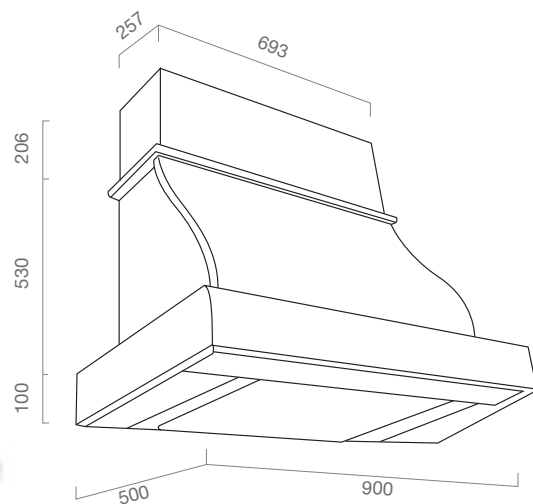

APPRIBILE

SAGOMATA