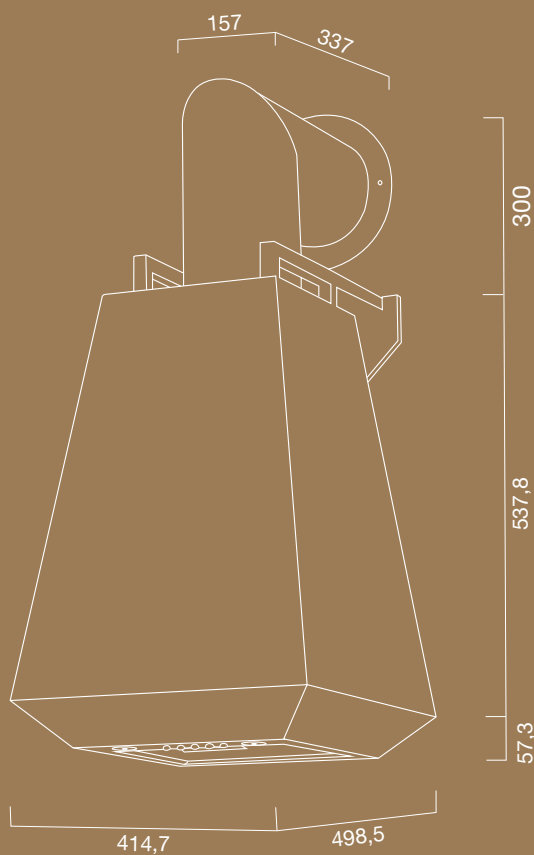

DIMENSIONE
SIZE
60 cm

MOTORE
BLOWER
RX 500

MOTORE
BLOWER
RXA 800

TOUCH
CONTROL 3/4
SPEED

OPTIONAL Filtro carbone 4F2FCMAY (RX 500) / Carbon filter 4F2FCMAY (RX 500)
// Filtro carbone 4F2FC800 (RX 800) / Carbon filter 4F2FC800 (RX 800) // Verniciatura / Painting

DIAMOND