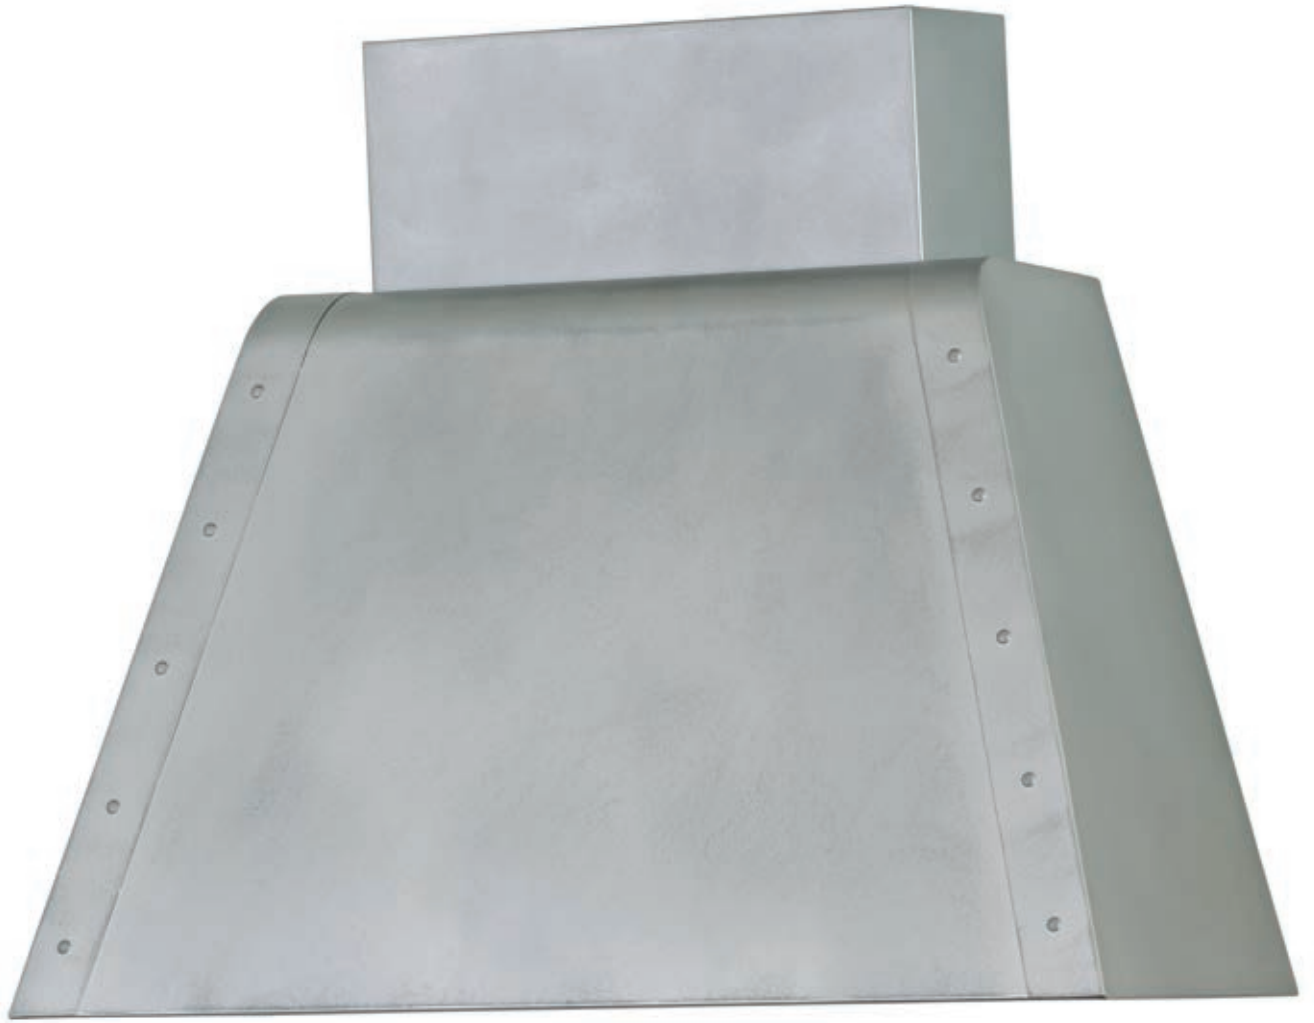

DAYTONA

DIMENSIONE
SIZE
80 cm
110 cm

FINITURA
FINISHES
acciaio inox
silver

MOTORE
BLOWER
ST

MOTORE
LX

MOTORE
HT

OPTIONAL Verniciatura / Painting // Per filtro carbone vedi legenda/ For carbon filter see legend