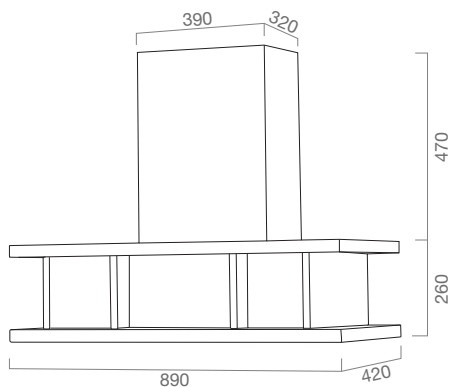

GLASS

METAL

INDUSTRIAL STYLE

DIMENSIONE
SIZE
60 cm
90 cm
120 cm

MOTORE
ENGINE
ST

MOTORE
LX

OPTIONAL Verniciatura / Painting // Per filtro carbone vedi legenda/ For carbon filter see legend

ITACA