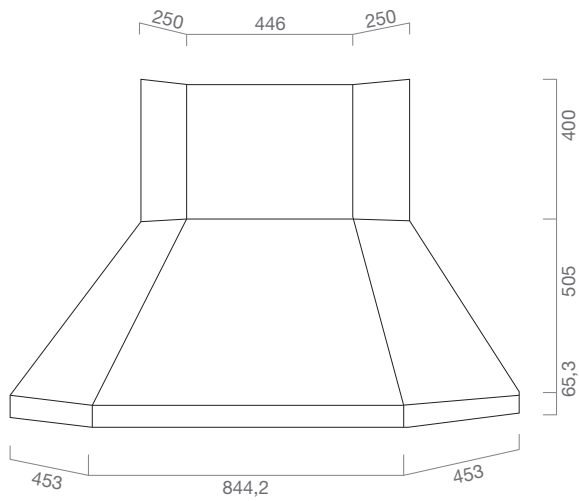

URBAN CORNER

DIMENSIONE
SIZE
80 cm
110 cm

MOTORE
BLOWER
ST

MOTORE
LX

MOTORE
HT

OPTIONAL Verniciatura / Painting // Per filtro carbone vedi legenda / For carbon filter see legend

URBAN LUX

DIMENSIONE
SIZE
465 cm