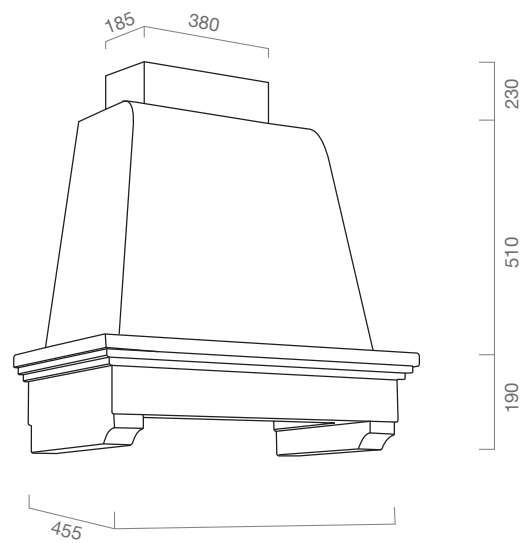

DIMENSIONE
SIZE
90 cm

FINITURA
FINISHES
acciaio inox
silver

MOTORE
BLOWER
ST

MOTORE
LX

MOTORE
HT

OPTIONAL Verniciatura / Painting // Per filtro carbone vedi legenda/ For carbon filter see legend

MEMORY

DIMENSIONE
SIZE
90 cm