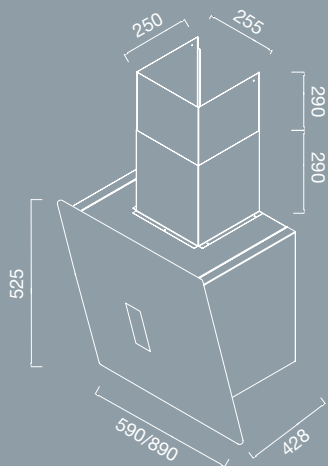

DIMENSIONE
SIZE
60 cm
90 cm

MOTORE
BLOWER
RX 500

MOTORE
BLOWER
RXA 800

OPTIONAL Filtro carbone 4F2FCMAY (RX 500) / Carbon filter 4F2FCMAY (RX 500) // Filtro carbone 4F2FC800 (RX 800) / Carbon filter 4F2FC800 (RX 800) // Verniciatura / Painting

GLASS