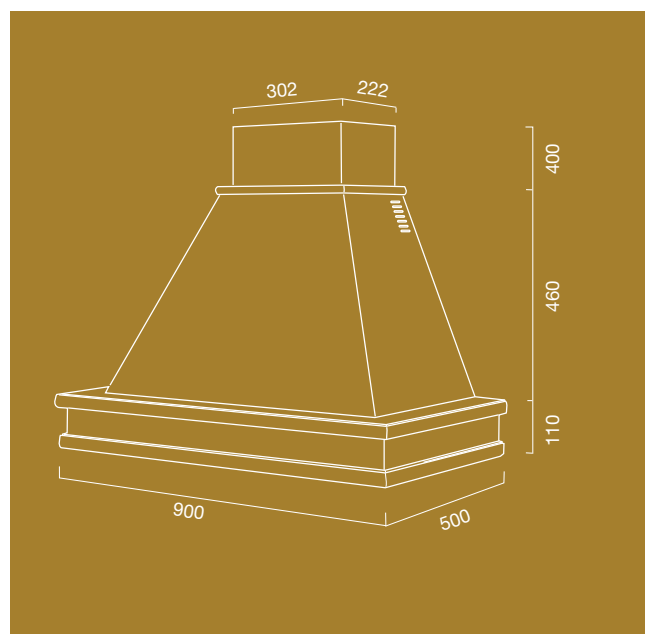

SYENE

DIMENSIONE
SIZE
90 cm
120 cm

FINITURA
FINISHES
grezza/a campione
raw or sample finish

MOTORE
BLOWER
ST

MOTORE
LX

MOTORE
HT

OPTIONAL Verniciatura / Painting // Per filtro carbone vedi legenda/ For carbon filter see legend