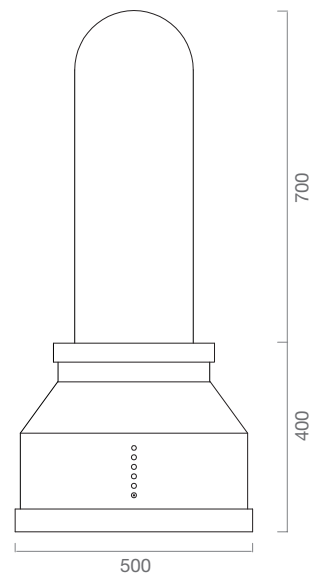

DIMENSIONE
SIZE
50 cm

MOTORE
BLOWER
RX 500

MOTORE
BLOWER
RXA 800

COMANDO
TOUCH

OPTIONAL Filtro carbone 4F2FCMAY (RX 500) / Carbon filter 4F2FCMAY (RX 500) // Filtro carbone 4F2FC800 (RX 800) / Carbon filter 4F2FC800 (RX 800)