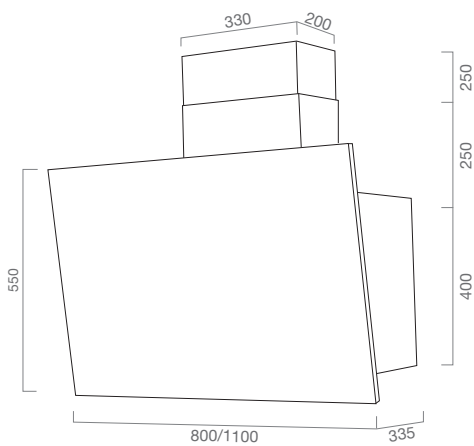

GLASS

METAL

INDUSTRIAL STYLE

DIMENSIONE
SIZE
60 cm
90 cm
120 cm

MOTORE
ENGINE
ST

MOTORE
LX

OPTIONAL Verniciatura / Painting // Per filtro carbone vedi legenda/ For carbon filter see legend

ITACA

DIMENSIONE
SIZE
80 cm
110 cm

MOTORE
BLOWER
ST

MOTORE
LX

OPTIONAL Verniciatura / Painting // Per filtro carbone vedi legenda/ For carbon filter see legend

MARILYN

DIMENSIONE
SIZE
80 cm

MOTORE
BLOWER
RX 500

MOTORE
BLOWER
RXA 800