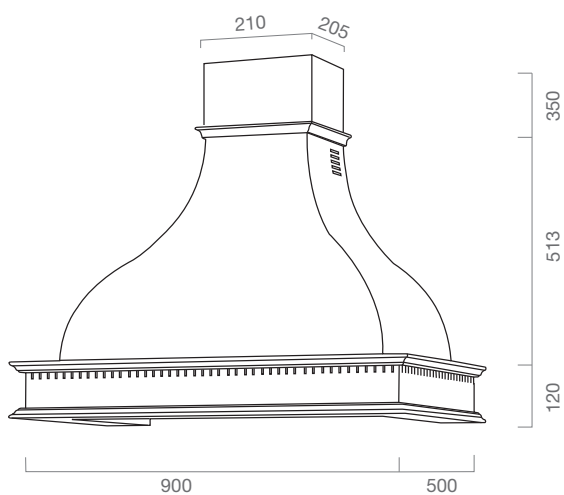

FAMILY

DIMENSIONE
SIZE
90 cm
120 cm

FINITURA
FINISHES
grezza/a campione
raw or sample finish

MOTORE
BLOWER
ST

MOTORE
LX

MOTORE
HT

OPTIONAL Verniciatura / Painting // Per filtro carbone vedi legenda/ For carbon filter see legend