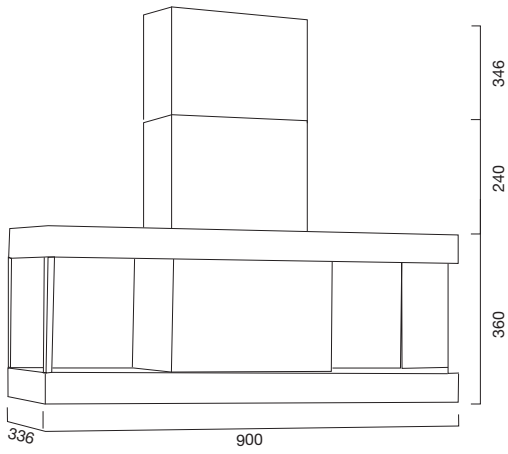

DIMENSIONE
SIZE
80 cm
110 cm

MOTORE
BLOWER
RX 500

MOTORE
BLOWER
RXA 800

COMANDO
TOUCH

USB
RECHARGE

OPTIONAL Filtro carbone 4F2FCMAY (RX 500) / Carbon filter 4F2FCMAY (RX 500) // Filtro carbone 4F2FC800 (RX 800) / Carbon filter 4F2FC800 (RX 800) // Porta tablet / Tablet holder