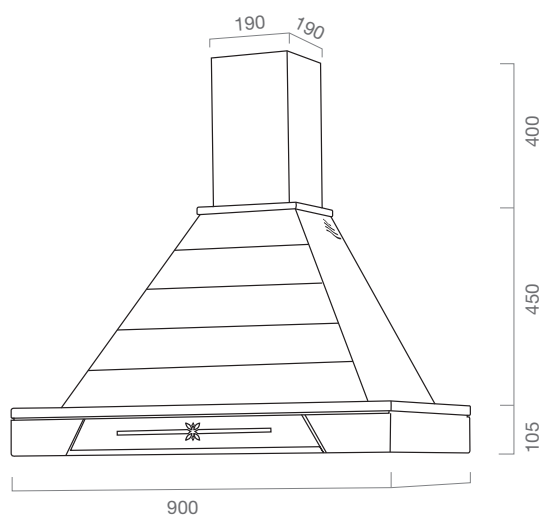

JINNY

DIMENSIONE
SIZE
90 cm
120 cm

FINITURA
FINISHES
grezza/a campione
raw or sample finish

MOTORE
BLOWER
ST

MOTORE
LX

MOTORE
HT

OPTIONAL Verniciatura / Painting // Per filtro carbone vedi legenda/ For carbon filter see legend