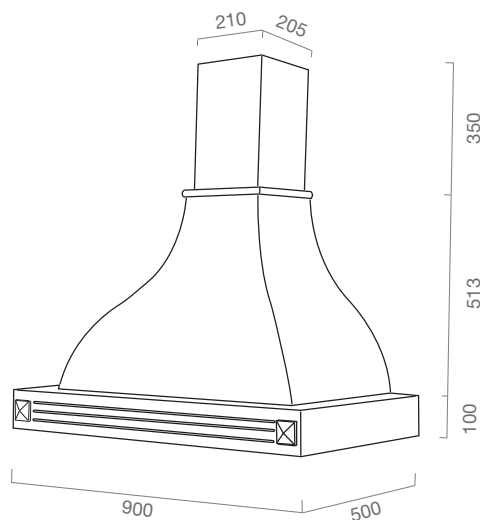

DIAMANTE

DIMENSIONE
SIZE
90 cm
120 cm

FINITURA
FINISHES
grezza/a campione
raw or sample finish

MOTORE
BLOWER
ST

MOTORE
LX

MOTORE
HT

OPTIONAL Verniciatura / Painting // Per filtro carbone vedi legenda/ For carbon filter see legend