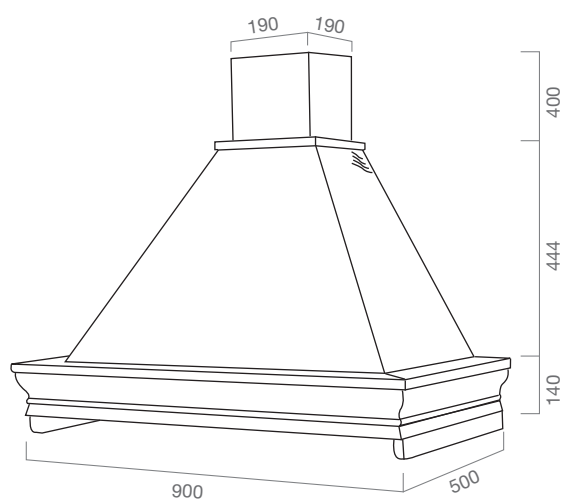

CLASSICA

DIMENSIONE
SIZE
90 cm
120 cm

FINITURA
FINISHES
grezza/a campione
raw or sample finish

MOTORE
BLOWER
ST

MOTORE
LX

MOTORE
HT

OPTIONAL Verniciatura / Painting // Per filtro carbone vedi legenda/
For carbon filter see legend