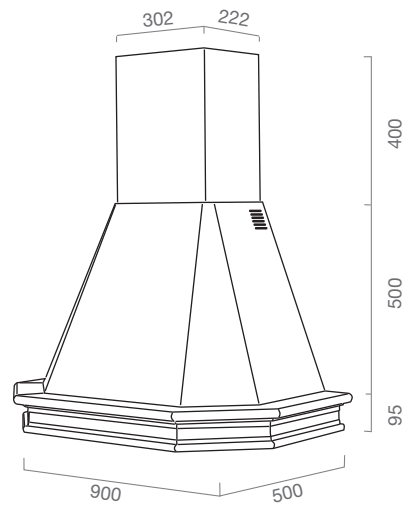

RUSTICA

5 LATI

DIMENSIONE
SIZE
90 cm

FINITURA
FINISHES
grezza/a campione
raw or sample finish

MOTORE
BLOWER
ST

MOTORE
LX

MOTORE
HT

OPTIONAL Verniciatura / Painting // Per filtro carbone vedi legenda/ For carbon filter see legend