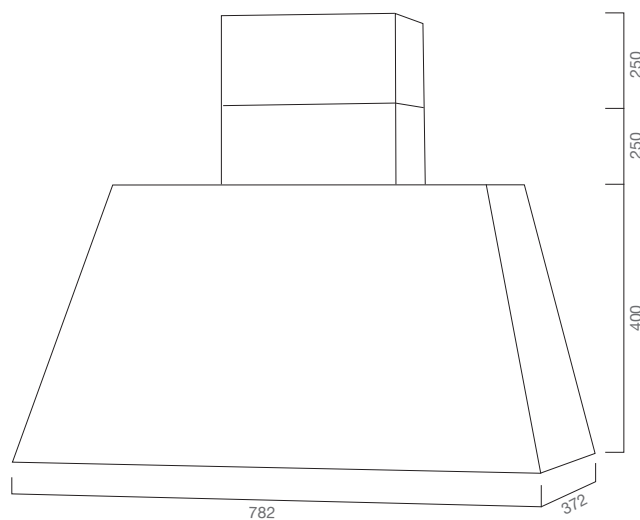

DIMENSIONE
SIZE
80 cm
110 cm

MOTORE
BLOWER
ST

MOTORE
LX

OPTIONAL Verniciatura / Painting // Per filtro carbone vedi legenda/ For carbon filter see legend

MARILYN

DIMENSIONE
SIZE
80 cm

MOTORE
BLOWER
RX 500

MOTORE
BLOWER
RXA 800