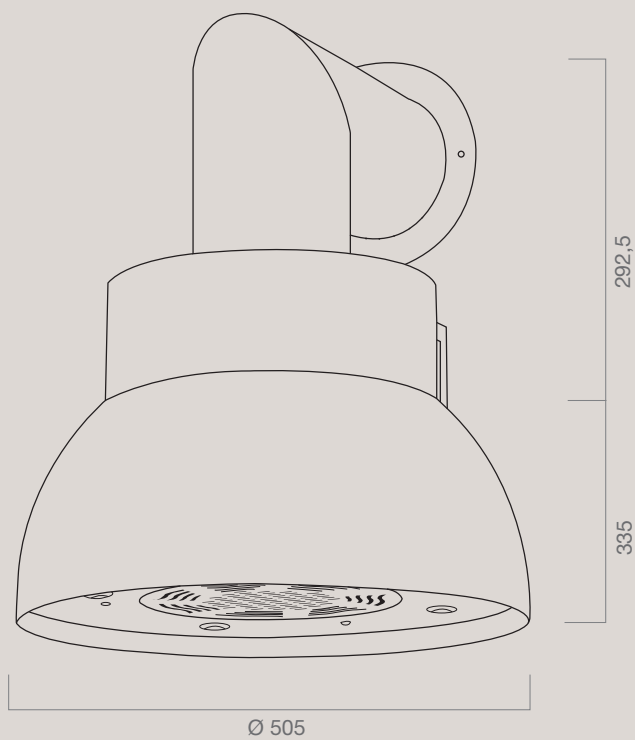

DIMENSIONE
SIZE
50 cm

MOTORE
BLOWER
RX 500

MOTORE
BLOWER
RXA 800

TOUCH
CONTROL 3/4
SPEED

OPTIONAL Materassino carbone 4F250LUX/ Carbon filter 4F250LUX // Verniciatura / Painting// Disponibile anche versione isola / Island version also available.