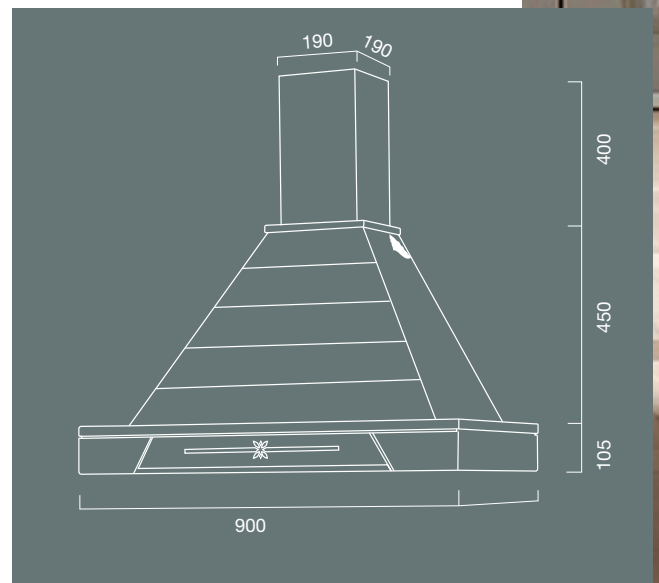

DIMENSIONE
SIZE
90 cm

FINITURA
FINISHES
acciaio inox
silver

MOTORE
BLOWER
ST

MOTORE
LX

MOTORE
HT

OPTIONAL Verniciatura / Painting // Per filtro carbone vedi legenda/ For carbon filter see legend

MEMORY

DIMENSIONE
SIZE
90 cm