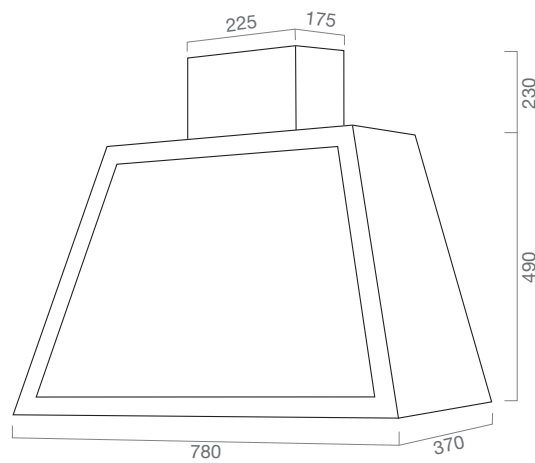

GARAGE LISCIO

DIMENSIONE
SIZE
80 cm
110 cm

MOTORE
BLOWER
ST

MOTORE
LX

MOTORE
HT

OPTIONAL Verniciatura / Painting // Per filtro carbone vedi legenda/
For carbon filter see legend