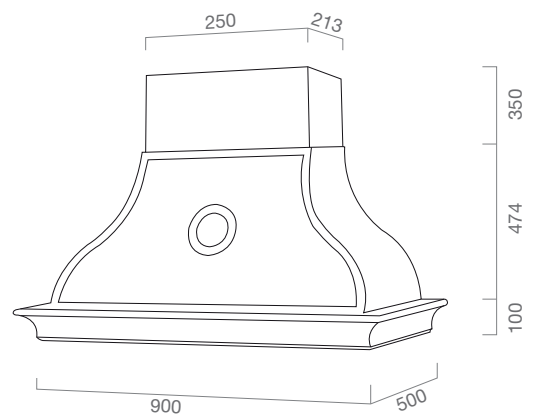

HERMITAGE

DIMENSIONE
SIZE
90 cm
120 cm

FINITURA
FINISHES
acciaio inox
silver

MOTORE
BLOWER
ST

MOTORE
LX

MOTORE
HT

OPTIONAL Verniciatura / Painting // Per filtro carbone vedi legenda/ For carbon filter see legend