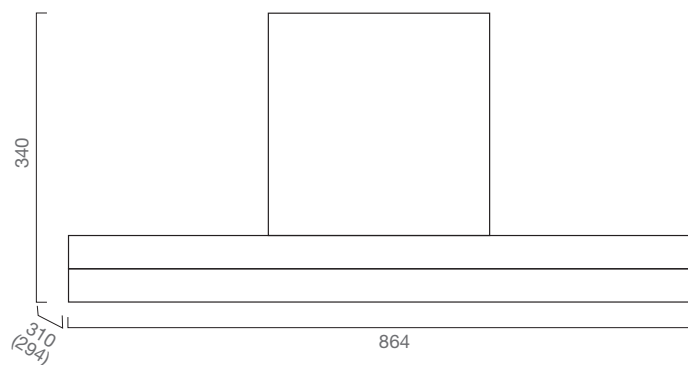

BUILT-IN

DIMENSIONE
SIZE
90 cm

FINITURA
FINISHES
piombo
xxxx

MOTORE
BLOWER
RX 500

OPTIONAL Filtro carbone 4F2FCMAY / Carbon filter 4F2FCMAY