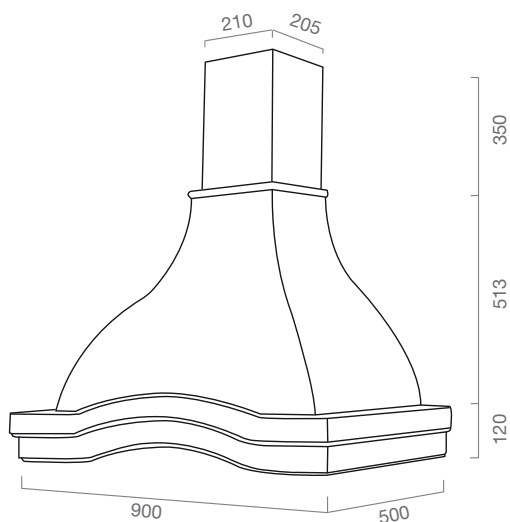

EGIZIA

DIMENSIONE
SIZE
90 cm

FINITURA
FINISHES
grezza/a campione
raw or sample finish

MOTORE
BLOWER
ST

MOTORE
LX

MOTORE
HT

OPTIONAL Verniciatura / Painting // Per filtro carbone vedi legenda/ For carbon filter see legend