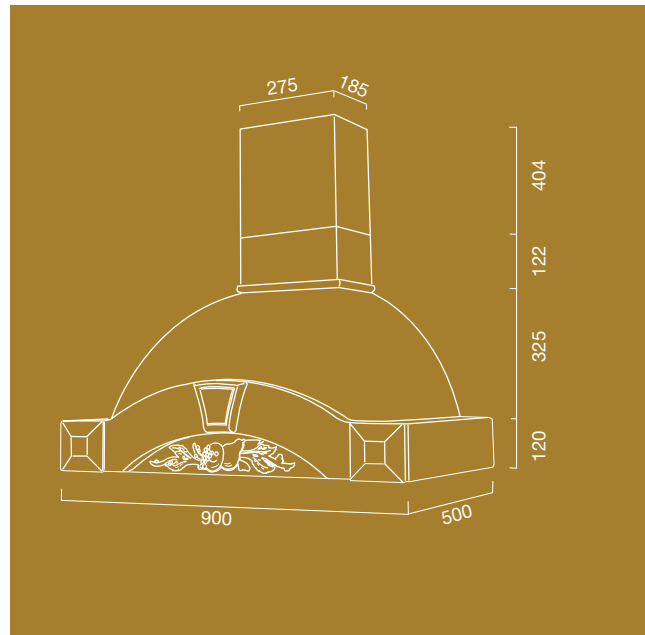

GAIA MAX

DIMENSIONE
SIZE
90 cm

FINITURA
FINISHES
grezza/a campione
raw or sample finish

MOTORE
BLOWER
ST

MOTORE
LX

MOTORE
HT

OPTIONAL Verniciatura / Painting // Per filtro carbone vedi legenda/ For carbon filter see legend