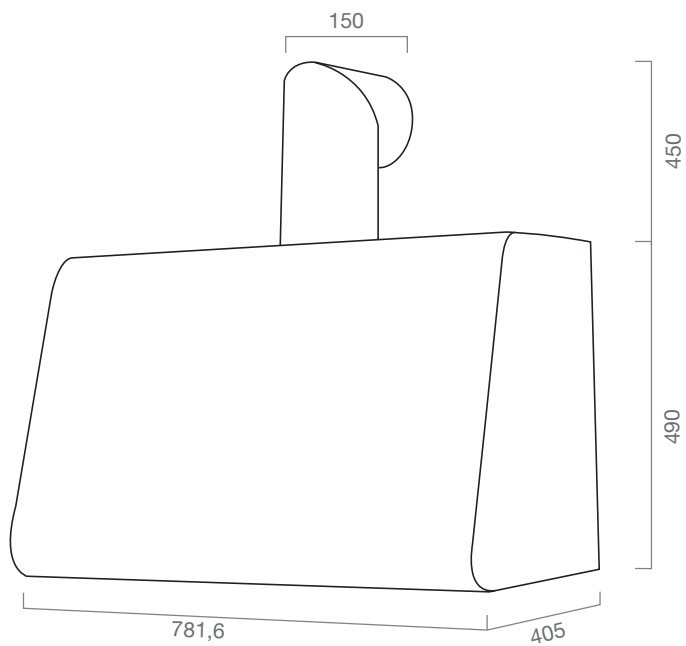

BRIO METAL

DIMENSIONE
SIZE
80 cm
110 cm
150 cm

MOTORE
BLOWER
ST

MOTORE
LX

MOTORE
HT

OPTIONAL Verniciatura / Painting // Per filtro carbone vedi legenda/ For carbon filter see legend

BRIO METAL SOFT

DIMENSIONE
SIZE
80 cm