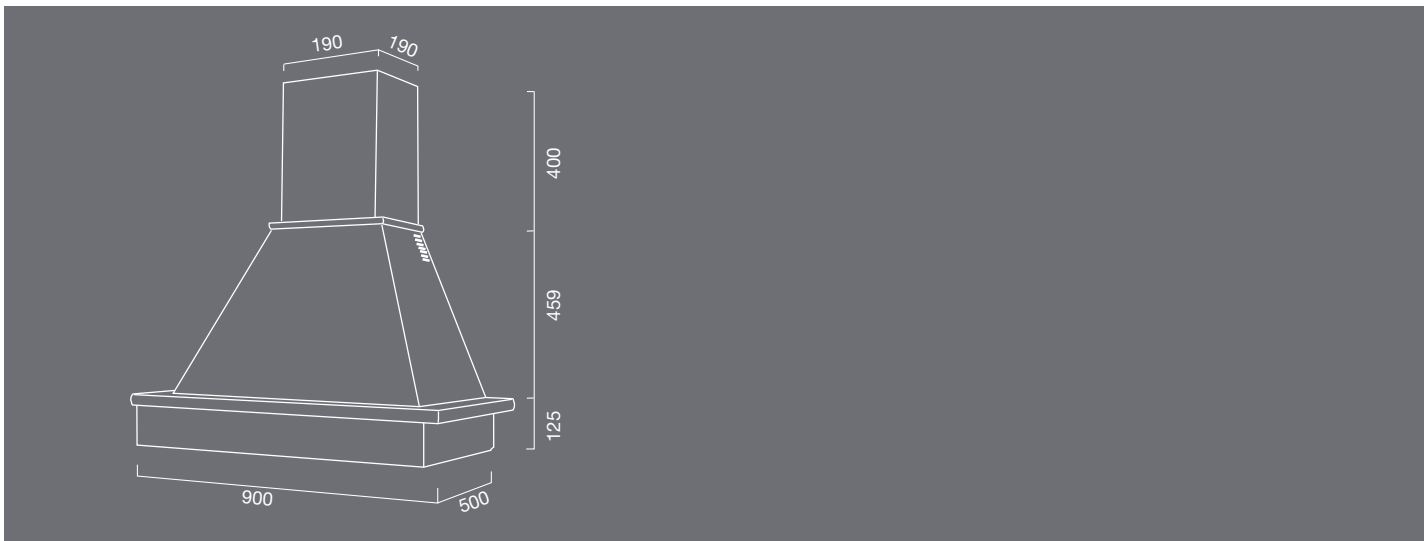

DOVER

DIMENSIONE
SIZE
90 cm
120 cm

FINITURA
FINISHES
grezza/a campione
raw or sample finish

MOTORE
BLOWER
ST

MOTORE
LX

MOTORE
HT

OPTIONAL Verniciatura / Painting // Per filtro carbone vedi legenda/ For carbon filter see legend