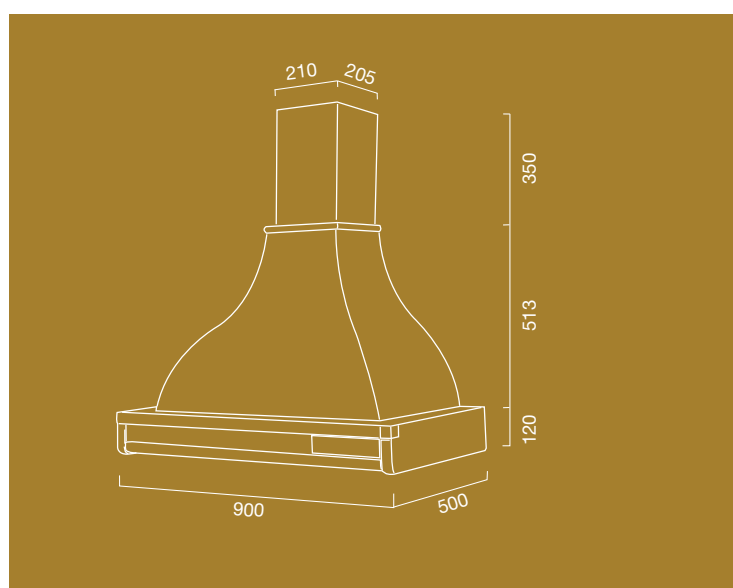

TAORMINA

DIMENSIONE
SIZE
90 cm
120 cm

FINITURA
FINISHES
grezza/a campione
raw or sample finish

MOTORE
BLOWER
ST

MOTORE
LX

MOTORE
HT

OPTIONAL Verniciatura / Painting // Per filtro carbone vedi legenda/ For carbon filter see legend