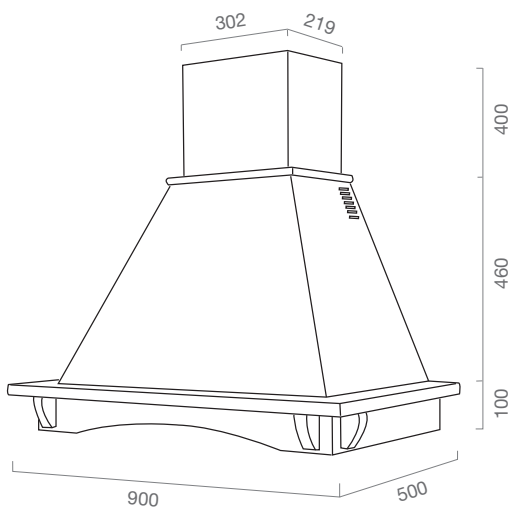

DIMENSIONE
SIZE
60 cm
90 cm

FINITURA
FINISHES
grezza/a campione
raw or sample finish

MOTORE
BLOWER
ST

MOTORE
LX

MOTORE
HT

OPTIONAL Verniciatura / Painting // Per filtro carbone vedi legenda/ For carbon filter see legend