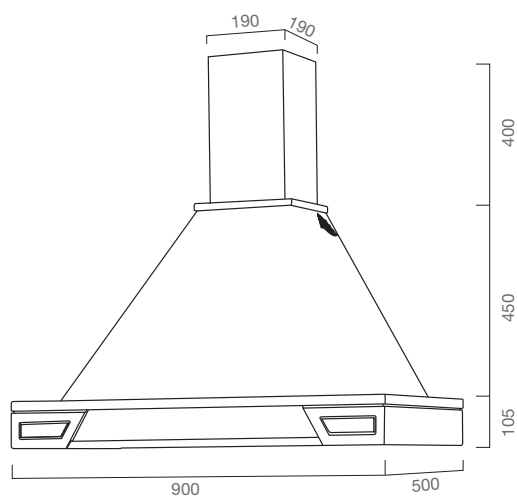

DIMENSIONE
SIZE
60 cm
90 cm
120 cm

FINITURA
FINISHES
acciaio inox
bianco / white

MOTORE
BLOWER
ST

MOTORE
LX

MOTORE
HT

OPTIONAL Verniciatura / Painting // Per filtro carbone vedi legenda/ For carbon filter see legend

FEELING

DIMENSIONE
SIZE
90 cm

FINITURA
FINISHES
acciaio inox
silver

MOTORE
BLOWER
ST

MOTORE
LX

MOTORE
HT

OPTIONAL Verniciatura / Painting // Per filtro carbone vedi legenda/ For carbon filter see legend

GINEVRA INOX