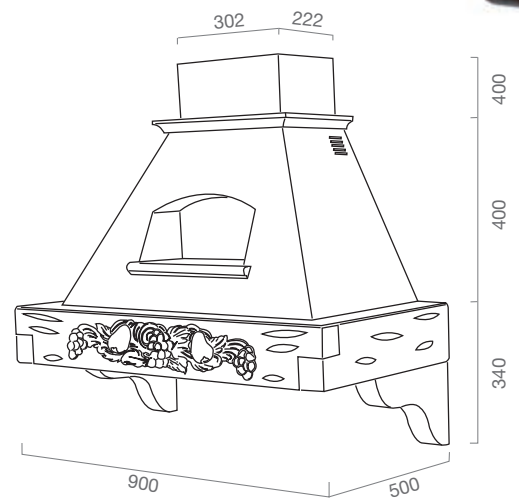

GIADA MAX

DIMENSIONE
SIZE
90 cm
120 cm

FINITURA
FINISHES
grezza/a campione
raw or sample finish

MOTORE
BLOWER
ST

MOTORE
LX

MOTORE
HT

OPTIONAL Verniciatura / Painting // Per filtro carbone vedi legenda/ For carbon filter see legend