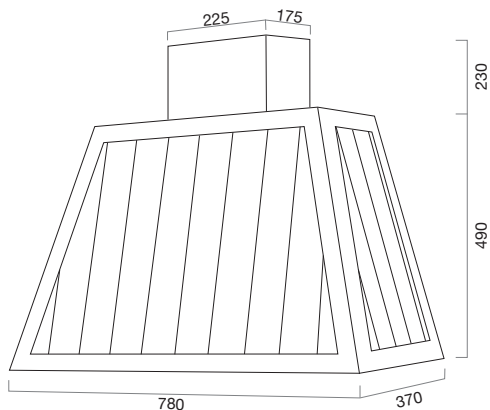

GARAGE WOOD DOGATO

DIMENSIONE
SIZE
80 cm
110 cm

MOTORE
BLOWER
ST

MOTORE
LX

MOTORE
HT

OPTIONAL Verniciatura / Painting // Per filtro carbone vedi legenda / For carbon filter see legend

GARAGE METAL

DIMENSIONE
SIZE
80 cm
110 cm