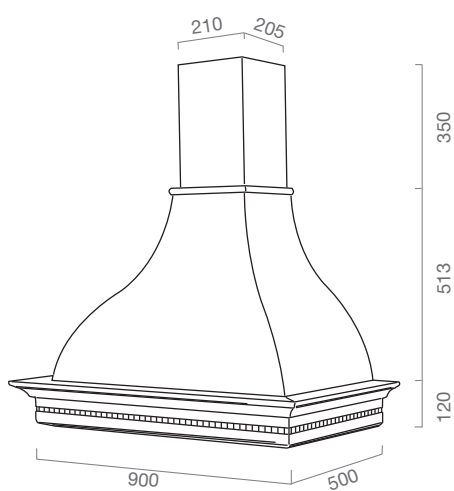

RAFFAELLO

DIMENSIONE
SIZE
90 cm
120 cm

FINITURA
FINISHES
grezza/a campione
raw or sample finish

MOTORE
BLOWER
ST

MOTORE
LX

MOTORE
HT

OPTIONAL Verniciatura / Painting // Per filtro carbone vedi legenda/ For carbon filter see legend