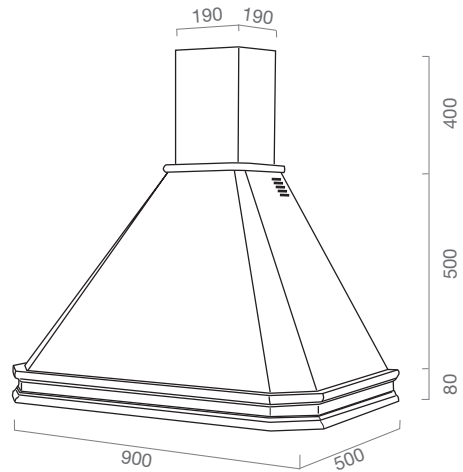

RUSTICA ECO

DIMENSIONE
SIZE
60 cm
90 cm

FINITURA
FINISHES
grezza/a campione
raw or sample finish

MOTORE
BLOWER
ST

MOTORE
LX

MOTORE
HT

OPTIONAL Verniciatura / Painting // Per filtro carbone vedi legenda/ For carbon filter see legend