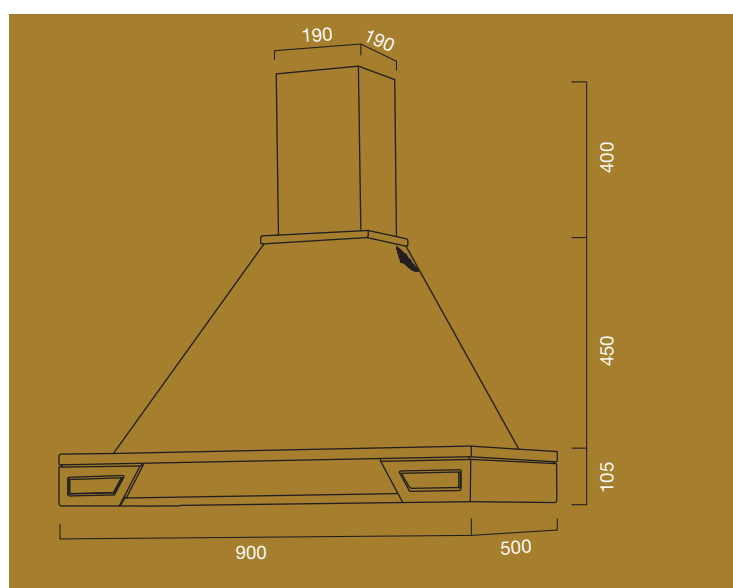

GINEVRA

DIMENSIONE
SIZE
60 cm
90 cm
120 cm

FINITURA
FINISHES
grezza/a campione
raw or sample finish

MOTORE
BLOWER
ST

MOTORE
LX

MOTORE
HT

OPTIONAL Verniciatura / Painting // Per filtro carbone vedi legenda/ For carbon filter see legend