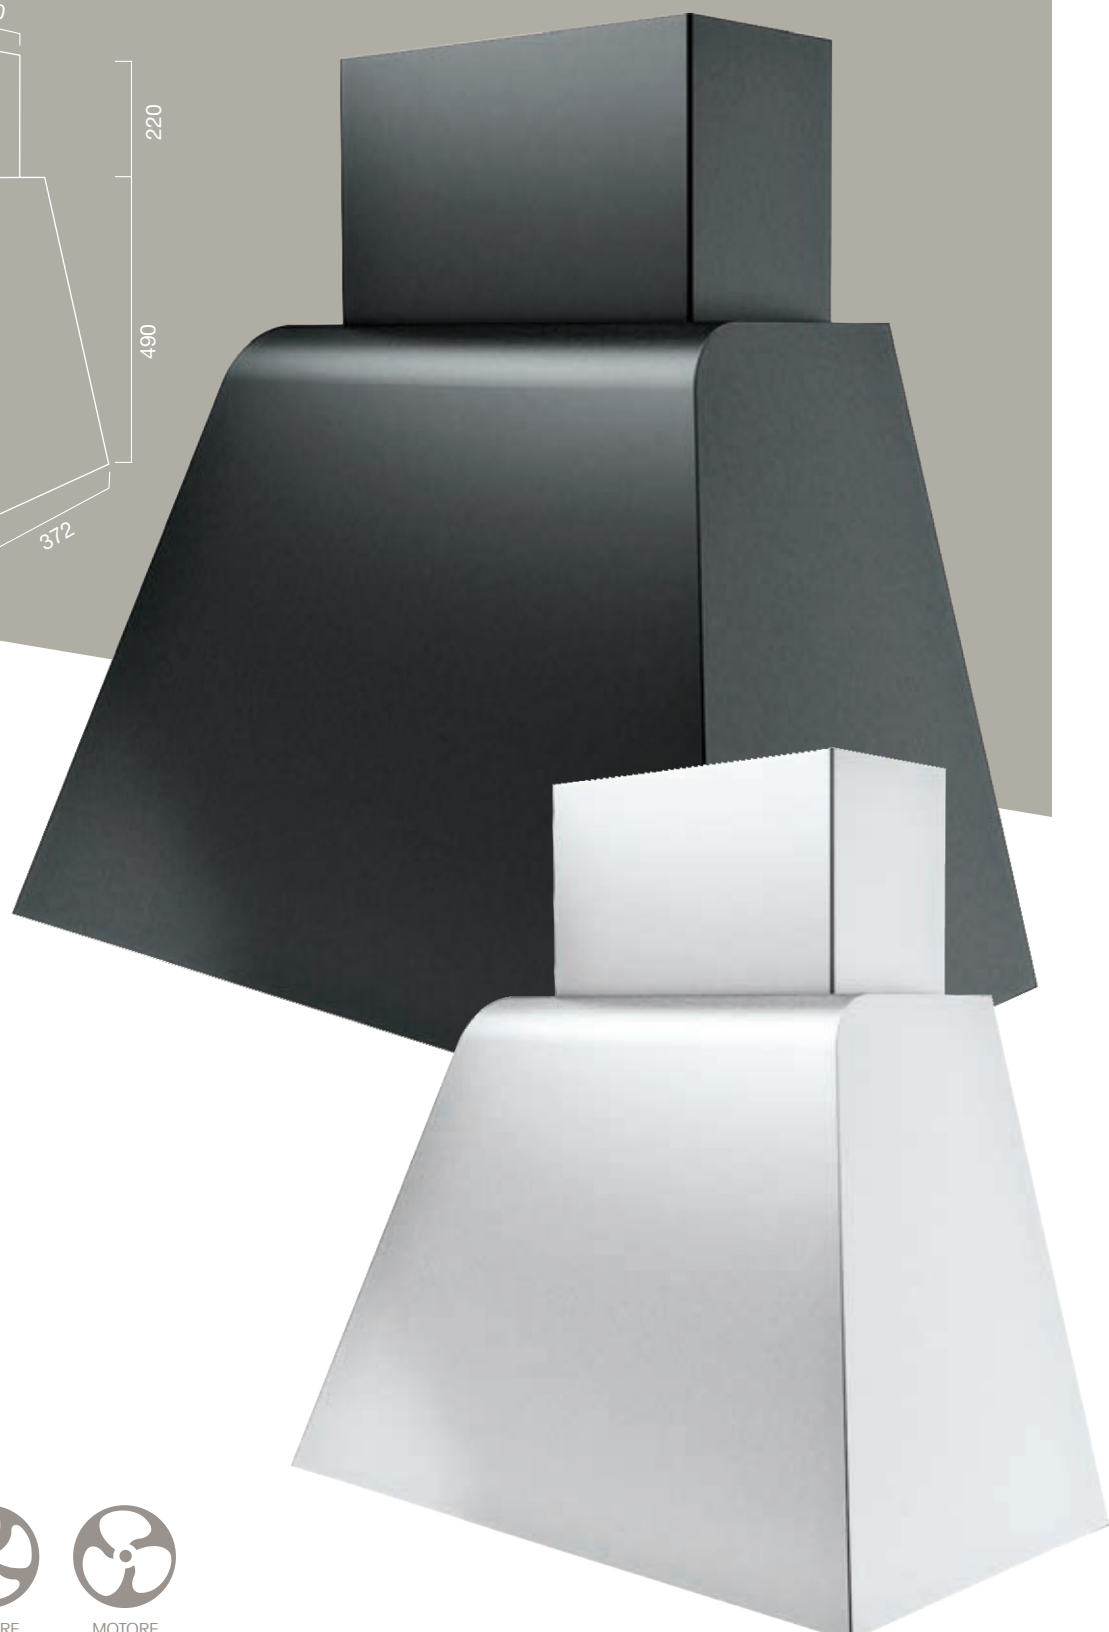

BRIO METAL

DIMENSIONE
SIZE
80 cm
110 cm
150 cm

MOTORE
BLOWER
ST

MOTORE
LX

MOTORE
HT

OPTIONAL Verniciatura / Painting // Per filtro carbone vedi legenda/ For carbon filter see legend