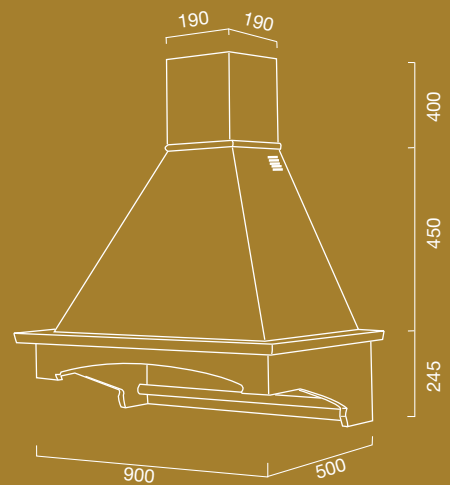

VIENNA

DIMENSIONE
SIZE
90 cm

FINITURA
FINISHES
grezza/a campione
raw or sample finish

MOTORE
BLOWER
ST

MOTORE
LX

MOTORE
HT

OPTIONAL Verniciatura / Painting // Per filtro carbone vedi legenda/ For carbon filter see legend