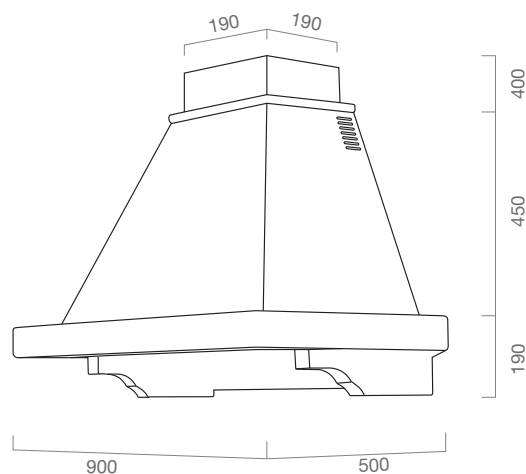

FEELING

DIMENSIONE
SIZE
90 cm

FINITURA
FINISHES
acciaio inox
silver

MOTORE
BLOWER
ST

MOTORE
LX

MOTORE
HT

OPTIONAL Verniciatura / Painting // Per filtro carbone vedi legenda/ For carbon filter see legend

GINEVRA INOX