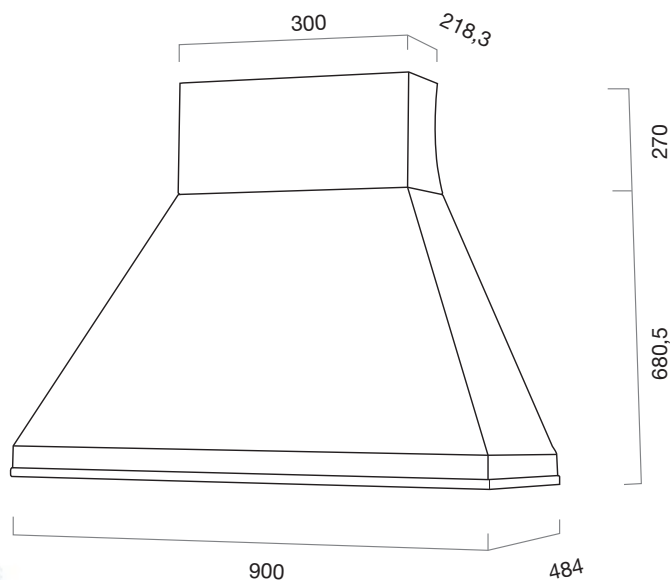

BISTROT

DIMENSIONE
SIZE
90cm

MOTORE
BLOWER
ST

MOTORE
LX

MOTORE
HT

OPTIONAL Verniciatura / Painting // Per filtro carbone vedi legenda/ For carbon filter see legend

BLUEBELL

DIMENSIONE
SIZE
90 cm