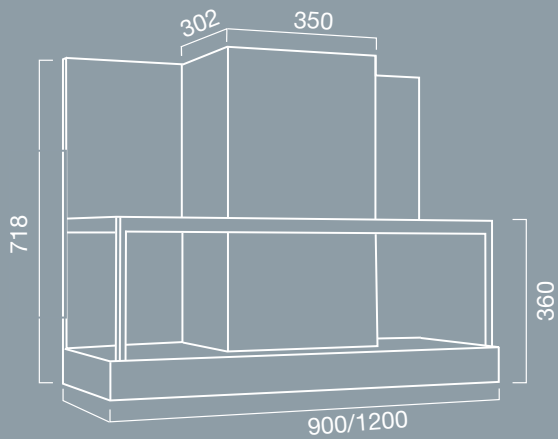

DIAMOND

DIAMANTE
metal

DIMENSIONE
SIZE
80 cm
110 cm

MOTORE
BLOWER
ST

MOTORE
LX

MOTORE
HT

OPTIONAL Verniciatura / Painting // Per filtro carbone vedi legenda/ For carbon filter see legend

DIAMANTE METAL