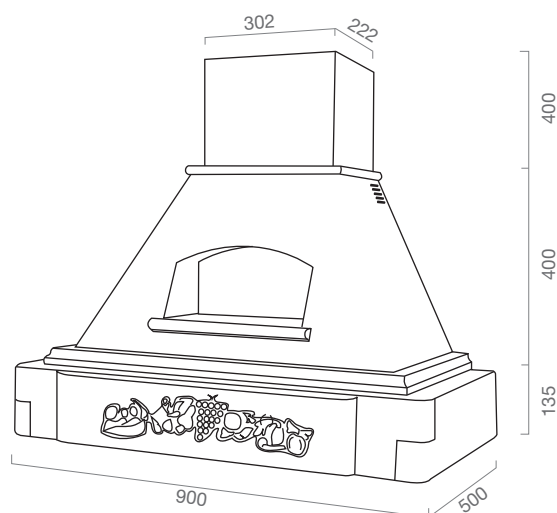

KATIA

DIMENSIONE
SIZE
90 cm
120 cm

FINITURA
FINISHES
grezza/a campione
raw or sample finish

MOTORE
BLOWER
ST

MOTORE
LX

MOTORE
HT

OPTIONAL Verniciatura / Painting // Per filtro carbone vedi legenda/ For carbon filter see legend