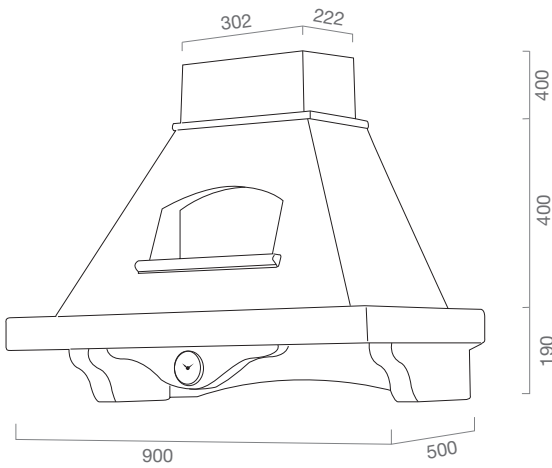

AIDA

DIMENSIONE
SIZE
60 cm
80 cm

FINITURA
FINISHES
grezza/a campione
raw or sample finish

MOTORE
BLOWER
ST

MOTORE
LX

MOTORE
HT

OPTIONAL Verniciatura / Painting // Per filtro carbone vedi legenda/ For carbon filter see legend