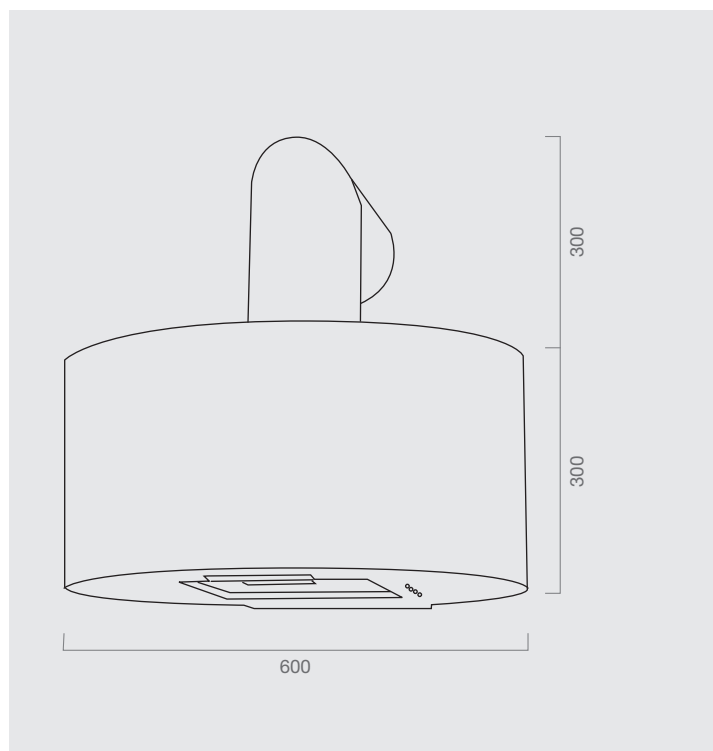

CUBE

DIMENSIONE
SIZE
80 cm

MOTORE
BLOWER
ST

MOTORE
BLOWER
LX

MOTORE
BLOWER
HT

OPTIONAL Verniciatura / Painting // Per filtro carbone vedi legenda/
For carbon filter see legend

CURVE

DIMENSIONE
SIZE
60 cm