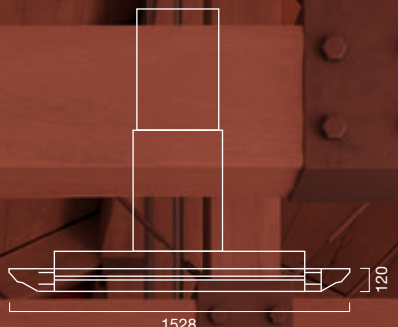

MOTORE
BLOWER
ST

MOTORE
LX

MOTORE
HT

OPTIONAL Verniciatura / Painting // Per filtro carbone vedi legenda/
For carbon filter see legend

CONTEMPO

DIMENSIONE
SIZE
90 cm
120 cm

FINITURA
FINISHES
grezza/a campione
raw or sample finish