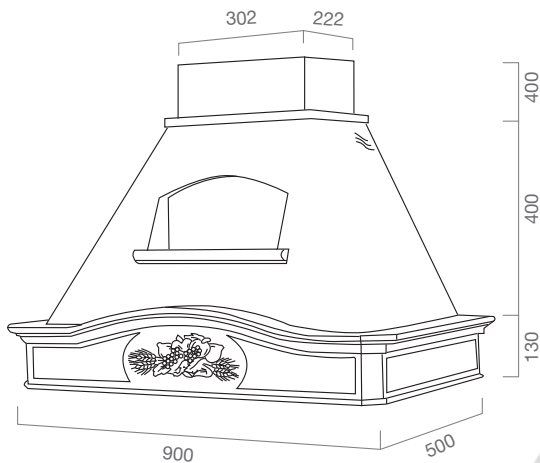

DÉSIRÉE

**DIMENSIONE
SIZE**
60 cm
90 cm
120 cm
105 cm corner

**FINITURA
FINISHES**
grezza/a campione
raw or sample finish

**MOTORE
BLOWER
ST**

**MOTORE
LX**

**MOTORE
HT**

**MOTORE
BLOWER
RX 500**
solo per 60 cm
only for 60 cm

OPTIONAL Verniciatura / Painting // Filtro carbone 4F2FCMAY (RX 500) solo per misura 60 cm / c charcoal filter 4F2FCMAY (RX 500) only for 60 cm // Per filtro carbone vedi legenda/ For carbon filter see legend