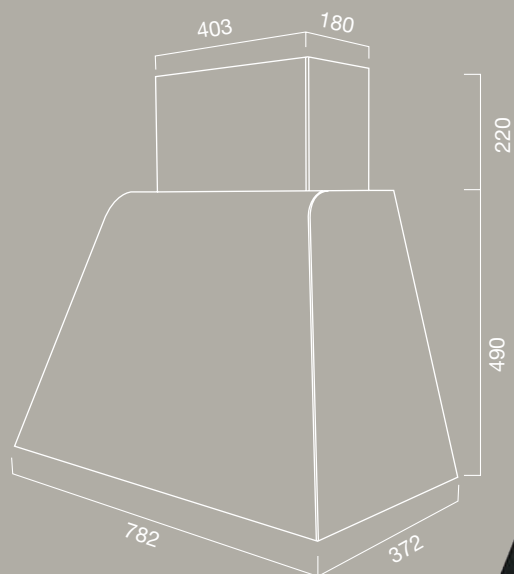

BRIO METAL

DIMENSIONE
SIZE
80 cm
110 cm
150 cm

MOTORE
BLOWER
ST

MOTORE
LX

MOTORE
HT

OPTIONAL Verniciatura / Painting // Per filtro carbone vedi legenda/ For carbon filter see legend