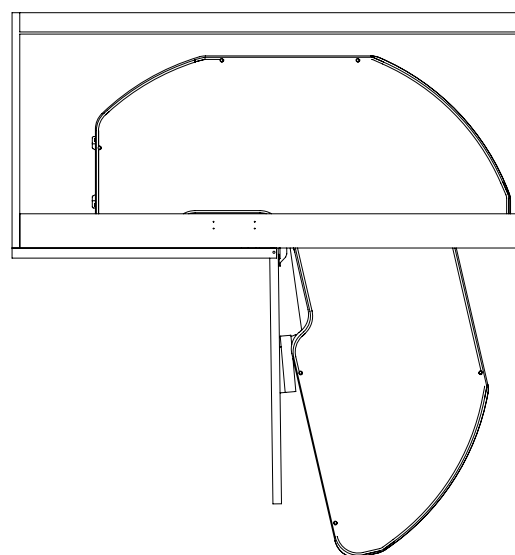

Destra / Right