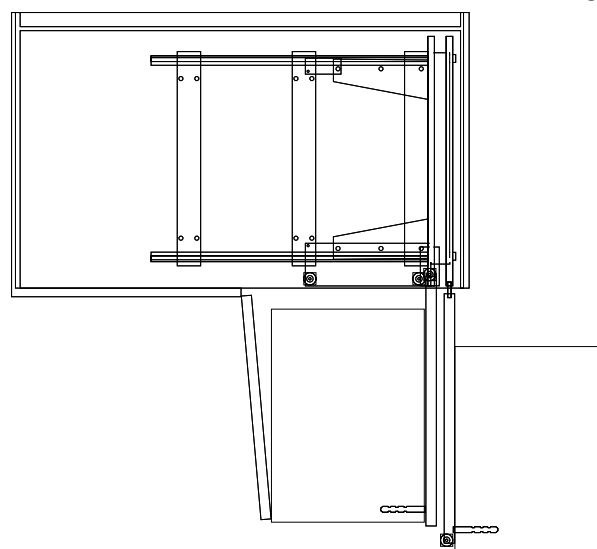

ESTRAIBILI AMMORTIZZATI PER BASE ANGOLO

Soft Sliding Corner

Finiture / Finishing	Codice	Descrizione / Description	Misure / Measures	Imballo / Pack	Pack Volume
Orion	4619RBT	Destra / Right	400	1 pz	0,097 m³
Orion	4629RBT	Sinistra / Left	400	1 pz	0,097 m³
Orion	SP4644RK	Kit 4 ceste in resina sponde chiuse / Resin basket kit	260x420x90	1 pz	0,05 m³
Orion	4611RBT	Destra / Right	450	1 pz	0,097 m³
Orion	4621RBT	Sinistra / Left	450	1 pz	0,097 m³
Orion	SP4630RK	Kit 4 ceste in resina sponde chiuse / Resin basket kit	300x420x90	1 pz	0,05 m³
Orion	4614RBT	Destra / Right	600	1 pz	0,097 m³
Orion	4624RBT	Sinistra / Left	600	1 pz	0,097 m³
Orion	SP4640RK	Kit 4 ceste in resina sponde chiuse / Resin basket kit	430x420x90	1 pz	0,07 m³

Sinistra / Left

Destra / Right

ESTRAIBILI AMMORTIZZATI PER BASE ANGOLO

Soft Sliding Corner

Finiture / Finishing	Codice	Descrizione / Description	Misure / Measures	Imballo / Pack	Pack Volume
Orion	4619RBT	Destra / Right	400	1 pz	0,097 m³
Orion	4629RBT	Sinistra / Left	400	1 pz	0,097 m³
Orion	SL4644RK	Kit 4 ceste in acciaio sponde chiuse / Steel basket kit	260x420x90	1 pz	0,05 m³
Orion	4611RBT	Destra / Right	450	1 pz	0,097 m³
Orion	4621RBT	Sinistra / Left	450	1 pz	0,097 m³
Orion	SL4630RK	Kit 4 ceste in acciaio sponde chiuse / Steel basket kit	300x420x90	1 pz	0,05 m³
Orion	4614RBT	Destra / Right	600	1 pz	0,097 m³
Orion	4624RBT	Sinistra / Left	600	1 pz	0,097 m³
Orion	SL4640RK	Kit 4 ceste in acciaio sponde chiuse / Steel basket kit	430x420x90	1 pz	0,07 m³