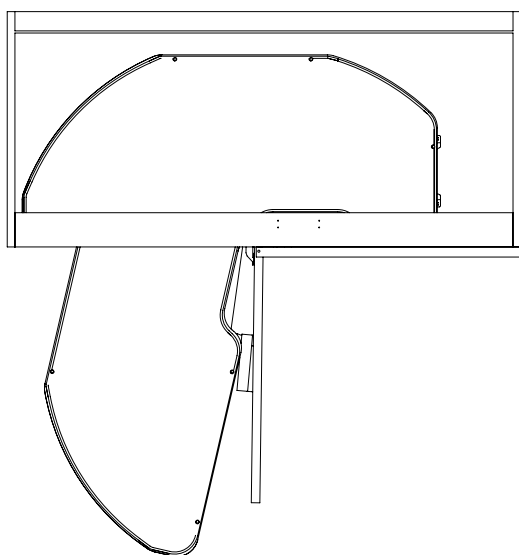

ECLYPSE, CESTELLO GIREVOLE PER ANGOLO, BORDO IN PROFILO ELLITTICO, FONDO IN NOBILITATO

Eclipse, Swivel Frame with Elliptical Profile, Melamine Bottom

Finiture / Finishing	Codice	Descrizione / Description	Misure / Measures	Imballo / Pack	Pack Volume
Cromo / Chrome	43105	Bordo cromo, fondo bianco, destro / Chrome edge, white bottom, Right	450	1 pz	0,13 m³
Cromo / Chrome	43205	Bordo cromo, fondo bianco, sinistro / Chrome edge, white bottom, Left	450	1 pz	0,13 m³
Cromo / Chrome	43135	Bordo cromo, fondo bianco, destro / Chrome edge, white bottom, Right	600	1 pz	0,16 m³
Cromo / Chrome	43235	Bordo cromo, fondo bianco, sinistro / Chrome edge, white bottom, Left	600	1 pz	0,16 m³
Orion	4310R	Bordo e fondo Orion, destro / Edge and bottom Orion, Right	450	1 pz	0,13 m³
Orion	4320R	Bordo e fondo Orion, sinistro / Edge and bottom Orion, Left	450	1 pz	0,13 m³
Orion	4313R	Bordo e fondo Orion, destro / Edge and bottom Orion, Right	600	1 pz	0,16 m³
Orion	4323R	Bordo e fondo Orion, sinistro / Edge and bottom Orion, Left	600	1 pz	0,16 m³

Finiture / Finishing	Codice	Descrizione / Description	Imballo / Pack
Orion	43X03D	Kit ammortizzatore, destro / Shock absorber kit, Right	1 pz
Orion	43X03S	Kit ammortizzatore, sinistro / Shock absorber kit, Left	1 pz

Sinistra / Left