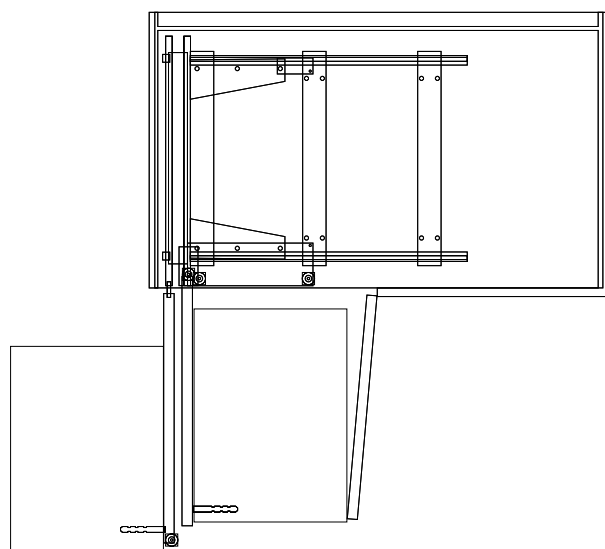

Sinistra / Left

Destra / Right

ESTRAIBILI AMMORTIZZATI PER BASE ANGOLO

Soft Sliding Corner

Finiture / Finishing	Codice	Descrizione / Description	Misure / Measures	Imballo / Pack	Pack Volume
Orion	4619RBT	Destra / Right	400	1 pz	0,097 m³
Orion	4629RBT	Sinistra / Left	400	1 pz	0,097 m³
Orion	SL4644RK	Kit 4 ceste in acciaio sponde chiuse / Steel basket kit	260x420x90	1 pz	0,05 m³
Orion	4611RBT	Destra / Right	450	1 pz	0,097 m³
Orion	4621RBT	Sinistra / Left	450	1 pz	0,097 m³
Orion	SL4630RK	Kit 4 ceste in acciaio sponde chiuse / Steel basket kit	300x420x90	1 pz	0,05 m³
Orion	4614RBT	Destra / Right	600	1 pz	0,097 m³
Orion	4624RBT	Sinistra / Left	600	1 pz	0,097 m³
Orion	SL4640RK	Kit 4 ceste in acciaio sponde chiuse / Steel basket kit	430x420x90	1 pz	0,07 m³

Sinistra / Left

Destra / Right

ESTRAIBILI AMMORTIZZATI PER BASE ANGOLO

Soft Sliding Corner

Finiture / Finishing	Codice	Descrizione / Description	Misure / Measures	Imballo / Pack	Pack Volume
Grigio / Grey	46112B	Destra / Right	450	1 pz	0,097 m³
Grigio / Grey	46212B	Sinistra / Left	450	1 pz	0,097 m³
Cromo / Chrome	SH46305N	Cestello profilo ellittico, fondo nobiliato bianco, bordo cromo <i>Basket with elliptical profile, white bottom, chrome edge</i>	300x420x90	4 pz	0,05 m³
Cromo / Chrome	SC46305V	Cestello profilo ellittico fondo in vetro <i>Basket with elliptical profile, glass bottom</i>	300x420x90	4 pz	0,05 m³
Grigio / Grey	46142B	Destra / Right	600	1 pz	0,097 m³
Grigio / Grey	46242B	Sinistra / Left	600	1 pz	0,097 m³
Cromo / Chrome	SH46405N	Cestello profilo ellittico, fondo nobiliato bianco, bordo cromo <i>Basket with elliptical profile, white bottom, chrome edge</i>	430x420x90	4 pz	0,07 m³
Cromo / Chrome	SC46405V	Cestello profilo ellittico fondo in vetro <i>Basket with elliptical profile, glass bottom</i>	430x420x90	4 pz	0,07 m³