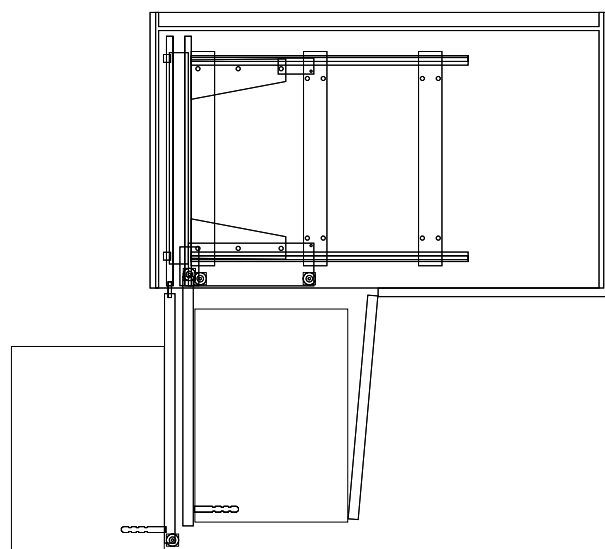

ESTRAIBILI AMMORTIZZATI PER BASE ANGOLO

Soft Sliding Corner

Finiture / Finishing	Codice	Descrizione / Description	Misure / Measures	Imballo / Pack	Pack Volume
Grigio / Grey	46112B	Destra / Right	450	1 pz	0,097 m³
Grigio / Grey	46212B	Sinistra / Left	450	1 pz	0,097 m³
Cromo / Chrome	SH46305N	Cestello profilo ellittico, fondo nobiliato bianco, bordo cromo <i>Basket with elliptical profile, white bottom, chrome edge</i>	300x420x90	4 pz	0,05 m³
Cromo / Chrome	SC46305V	Cestello profilo ellittico fondo in vetro <i>Basket with elliptical profile, glass bottom</i>	300x420x90	4 pz	0,05 m³
Grigio / Grey	46142B	Destra / Right	600	1 pz	0,097 m³
Grigio / Grey	46242B	Sinistra / Left	600	1 pz	0,097 m³
Cromo / Chrome	SH46405N	Cestello profilo ellittico, fondo nobiliato bianco, bordo cromo <i>Basket with elliptical profile, white bottom, chrome edge</i>	430x420x90	4 pz	0,07 m³
Cromo / Chrome	SC46405V	Cestello profilo ellittico fondo in vetro <i>Basket with elliptical profile, glass bottom</i>	430x420x90	4 pz	0,07 m³

Sinistra / Left