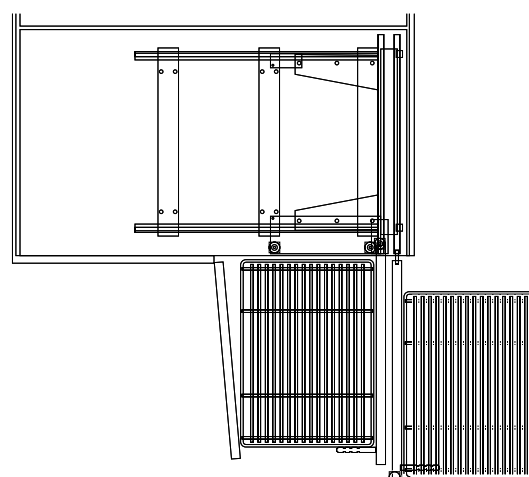

Finiture / Finishing	Codice	Descrizione / Description	Misure / Measures	Imballo / Pack	Pack Volume
Orion	4683RBT	Destra / Right	600	1 pz	0,2 m³
Orion	4693RBT	Sinistra / Left	600	1 pz	0,2 m³
Orion	SL4640R	Cestello in acciaio sponde chiuse / Steel basket	430x420x90	8 pz	0,12 m³

Finiture / Finishing	Codice	Descrizione / Description	Misure / Measures	Imballo / Pack	Pack Volume
Grigio / Grey	46812BT	Destra / Right	450	1 pz	0,200 m³
Grigio / Grey	46912BT	Sinistra / Left	450	1 pz	0,200 m³
Cromo / Chrome	46305K2	Kit n. 8 Cestello filo / Wire basket	300x420x85	8 pz	0,08 m³
Cromo / Chrome	SH46305N	Cestello profilo ellittico fondo nobilitato bianco, bordo cromo Basket with elliptical profile, white bottom, chrome edge	300x420x90	8 pz	0,07 m³

Finiture / Finishing	Codice	Descrizione / Description	Misure / Measures	Imballo / Pack	Pack Volume
Grigio / Grey	46832BT	Destra / Right	600	1 pz	0,200 m³
Grigio / Grey	46932BT	Sinistra / Left	600	1 pz	0,200 m³
Cromo / Chrome	46405K2	Kit n. 8 Cestello filo / Wire basket	430x420x85	8 pz	0,12 m³
Cromo / Chrome	SH46405N	Cestello profilo ellittico fondo nobilitato bianco, bordo cromo Basket with elliptical profile, white bottom, chrome edge	430x420x90	8 pz	0,12 m³

Sinistra / Left

Destra / Right