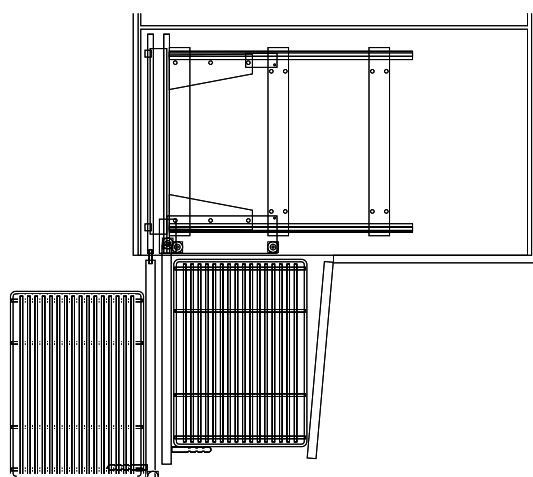

Finiture / Finishing	Codice	Descrizione / Description	Misure / Measures	Imballo / Pack	Pack Volume
Orion	4683RBT	Destra / Right	600	1 pz	0,2 m³
Orion	4693RBT	Sinistra / Left	600	1 pz	0,2 m³
Orion	SL4640R	Cestello in acciaio sponde chiuse / Steel basket	430x420x90	8 pz	0,12 m³

Finiture / Finishing	Codice	Descrizione / Description	Misure / Measures	Imballo / Pack	Pack Volume
Grigio / Grey	46812BT	Destra / Right	450	1 pz	0,200 m³
Grigio / Grey	46912BT	Sinistra / Left	450	1 pz	0,200 m³
Cromo / Chrome	46305K2	Kit n. 8 Cestello filo / Wire basket	300x420x85	8 pz	0,08 m³
Cromo / Chrome	SH46305N	Cestello profilo ellittico fondo nobilitato bianco, bordo cromo Basket with elliptical profile, white bottom, chrome edge	300x420x90	8 pz	0,07 m³

Finiture / Finishing	Codice	Descrizione / Description	Misure / Measures	Imballo / Pack	Pack Volume
Grigio / Grey	46832BT	Destra / Right	600	1 pz	0,200 m³
Grigio / Grey	46932BT	Sinistra / Left	600	1 pz	0,200 m³
Cromo / Chrome	46405K2	Kit n. 8 Cestello filo / Wire basket	430x420x85	8 pz	0,12 m³
Cromo / Chrome	SH46405N	Cestello profilo ellittico fondo nobilitato bianco, bordo cromo Basket with elliptical profile, white bottom, chrome edge	430x420x90	8 pz	0,12 m³

Sinistra / Left

Destra / Right