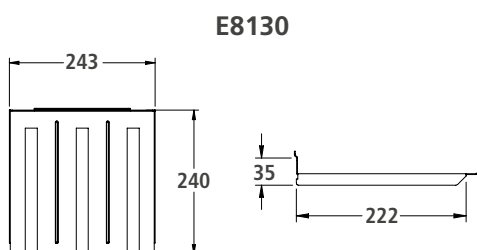

COLONNA CANTINETTA

Wine Cellar Column

Finiture / Finishing	Codice	Descrizione / Description	Misure / Measures	Imballo / Pack	Pack Volume
Silver Dark	E874QP	Pannello interno colonna <i>Internal column panel</i>	263x2122H	1pz	0,062 m³
Desert	E874QQ		263x2122H	1 pz	0,062 m³
Grey Stone	E874QU		263x2122H	1 pz	0,062 m³

Finiture / Finishing	Codice	Descrizione / Description	Misure / Measures	Imballo / Pack	Pack Volume
Silver Dark	E874RP	Pannello interno colonna <i>Internal column panel</i>	263x2002H	1pz	0,054 m³
Desert	E874RQ		263x2002H	1 pz	0,054 m³
Grey Stone	E874RU		263x2002H	1 pz	0,054 m³

Finiture / Finishing	Codice	Descrizione / Description	Misure / Measures	Imballo / Pack	Pack Volume
Silver Dark	E8130P	Portacalici <i>Goblet holder</i>	242x245x44	1 pz	0,008 m³
Desert	E8130Q		242x245x44	1 pz	0,008 m³
Grey Stone	E8130U		242x245x44	1 pz	0,008 m³

Finiture / Finishing	Codice	Descrizione / Description	Misure / Measures	Imballo / Pack	Pack Volume
Silver Dark	E8180P	Portabottiglie <i>Bottle holder</i>	242x340x67	1 pz	0,012 m³
Desert	E8180Q		242x340x67	1 pz	0,012 m³
Grey Stone	E8180U		242x340x67	1 pz	0,012 m³