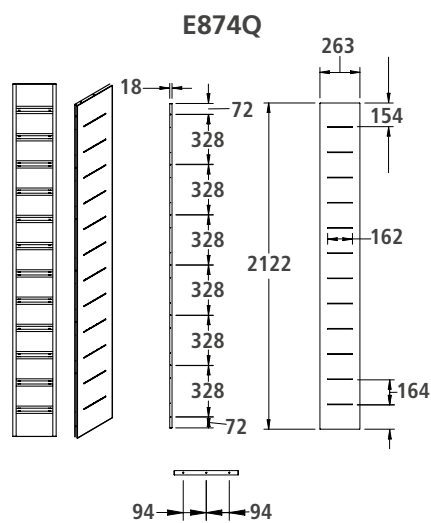

COLONNA CANTINETTA

Wine Cellar Column

Finiture / Finishing	Codice	Descrizione / Description	Misure / Measures	Imballo / Pack	Pack Volume
Silver Dark	E874QP	Pannello interno colonna <i>Internal column panel</i>	263x2122H	1pz	0,062 m³
Desert	E874QQ		263x2122H	1 pz	0,062 m³
Grey Stone	E874QU		263x2122H	1 pz	0,062 m³

Finiture / Finishing	Codice	Descrizione / Description	Misure / Measures	Imballo / Pack	Pack Volume
Silver Dark	E874RP	Pannello interno colonna <i>Internal column panel</i>	263x2002H	1pz	0,054 m³
Desert	E874RQ		263x2002H	1 pz	0,054 m³
Grey Stone	E874RU		263x2002H	1 pz	0,054 m³

Finiture / Finishing	Codice	Descrizione / Description	Misure / Measures	Imballo / Pack	Pack Volume
Silver Dark	E8130P	Portacalici <i>Goblet holder</i>	242x245x44	1 pz	0,008 m³
Desert	E8130Q		242x245x44	1 pz	0,008 m³
Grey Stone	E8130U		242x245x44	1 pz	0,008 m³

Finiture / Finishing	Codice	Descrizione / Description	Misure / Measures	Imballo / Pack	Pack Volume
Silver Dark	E8180P	Portabottiglie <i>Bottle holder</i>	242x340x67	1 pz	0,012 m³
Desert	E8180Q		242x340x67	1 pz	0,012 m³
Grey Stone	E8180U		242x340x67	1 pz	0,012 m³