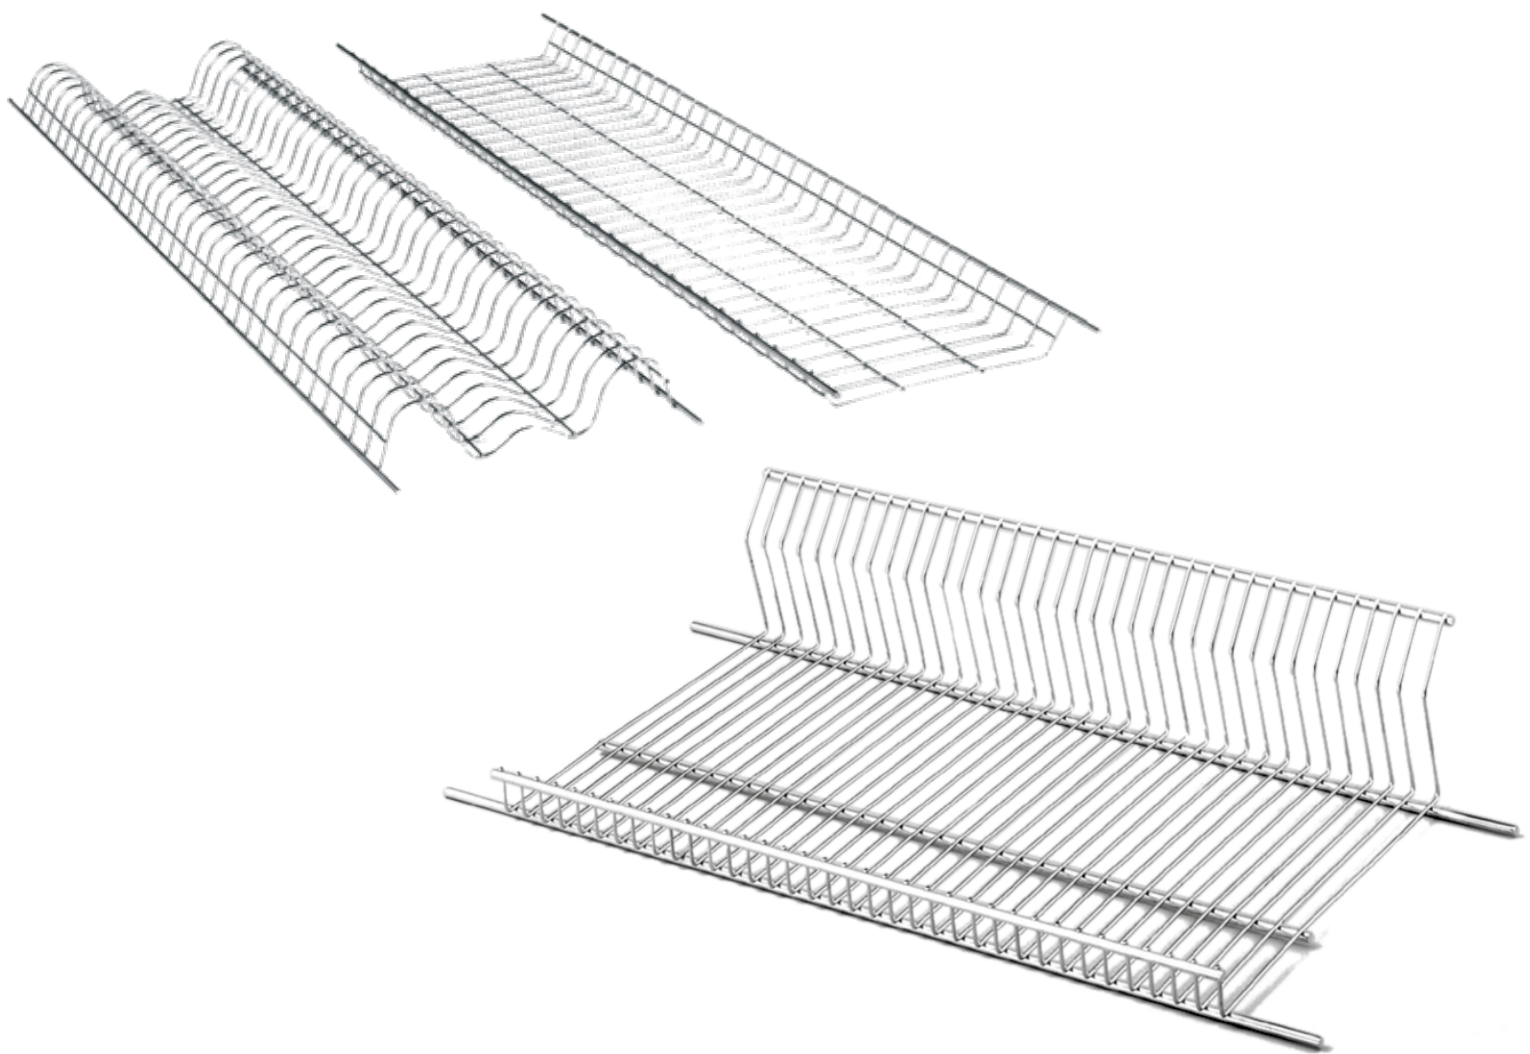

SCOLAPIATTI

Plate Rack

Finiture / Finishing	Codice	Descrizione / Description	Misure / Measures	Imballo / Pack	Pack Volume
Inox 430	16430		410	10 pz	0,060 m³
Inox 430	16630		560	10 pz	0,110 m³
Inox 430	16650	Stamp/molla ø 9 c/vasc. Vasistas	560	10 pz	0,110 m³
Inox 430	16830	Sheet plate-r/spring ø 9 w/drip tray	760	10 pz	0,140 m³
Inox 430	16930		860	10 pz	0,150 m³
Inox 430	16950		860	10 pz	0,150 m³
Inox	20410		410	20 pz	0,054 m³
Inox	20610		560	10 pz	0,041 m³
Inox	20810	Scolapiatto filo	760	10 pz	0,054 m³
Inox	20910	Plate rack	860	10 pz	0,061 m³
Inox	21000		960	10 pz	0,16 m³
Bianco / White	20411		410	20 pz	0,054 m³
Bianco / White	20611		560	10 pz	0,041 m³
Bianco / White	20811	Scolapiatto filo	760	10 pz	0,054 m³
Bianco / White	20911	Plate Rack	860	10 pz	0,061 m³