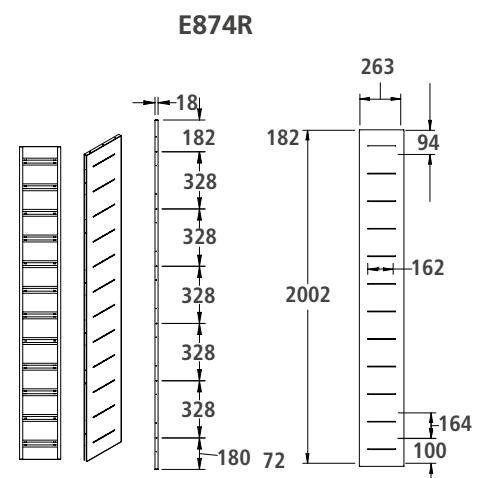

COLONNA CANTINETTA

Wine Cellar Column

Finiture / Finishing	Codice	Descrizione / Description	Misure / Measures	Imballo / Pack	Pack Volume
Silver Dark	E874QP	Pannello interno colonna <i>Internal column panel</i>	263x2122H	1pz	0,062 m³
Desert	E874QQ		263x2122H	1 pz	0,062 m³
Grey Stone	E874QU		263x2122H	1 pz	0,062 m³

Finiture / Finishing	Codice	Descrizione / Description	Misure / Measures	Imballo / Pack	Pack Volume
Silver Dark	E874RP	Pannello interno colonna <i>Internal column panel</i>	263x2002H	1pz	0,054 m³
Desert	E874RQ		263x2002H	1 pz	0,054 m³
Grey Stone	E874RU		263x2002H	1 pz	0,054 m³

Finiture / Finishing	Codice	Descrizione / Description	Misure / Measures	Imballo / Pack	Pack Volume
Silver Dark	E8130P	Portacalici <i>Goblet holder</i>	242x245x44	1 pz	0,008 m³
Desert	E8130Q		242x245x44	1 pz	0,008 m³
Grey Stone	E8130U		242x245x44	1 pz	0,008 m³

Finiture / Finishing	Codice	Descrizione / Description	Misure / Measures	Imballo / Pack	Pack Volume
Silver Dark	E8180P	Portabottiglie <i>Bottle holder</i>	242x340x67	1 pz	0,012 m³
Desert	E8180Q		242x340x67	1 pz	0,012 m³
Grey Stone	E8180U		242x340x67	1 pz	0,012 m³