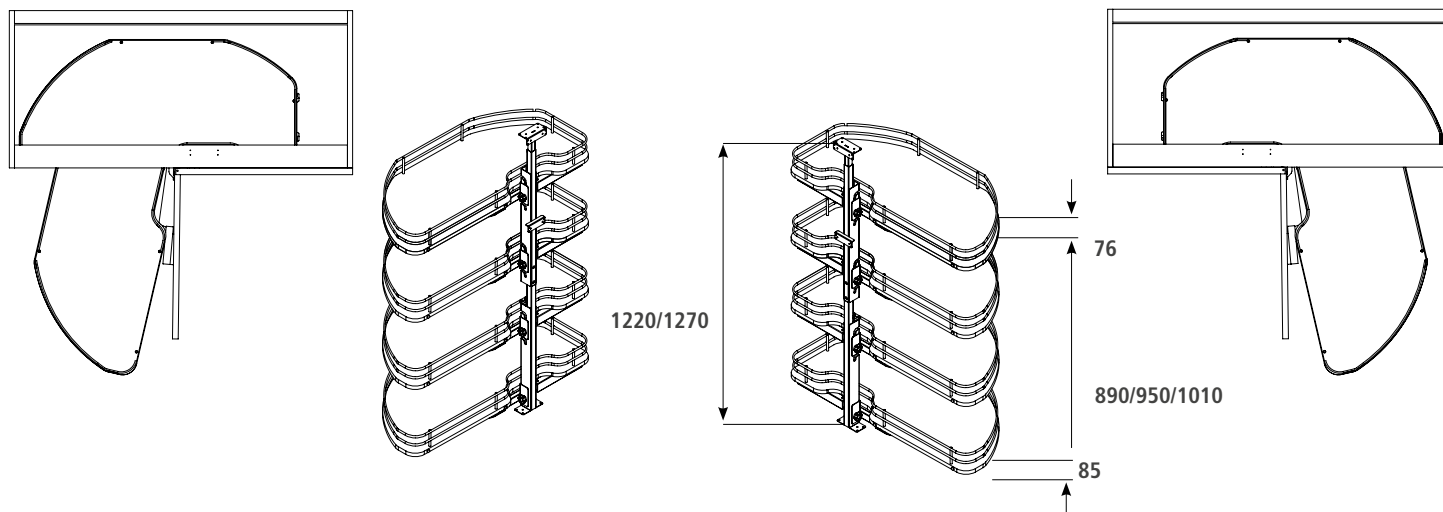

39

Sinistra / Left

Destra / Right

CESTELLO GIREVOLE ECLYPSE PER COLONNE ANGOLO CON BORDO IN ACCIAIO E FONDO NOBILITATO

Eclipse Swivel Frame Still Edge e Melamine Bottom

Finiture / Finishing	Codice	Descrizione / Description	Misure / Measures	Imballo / Pack	Pack Volume
Orion	SL4310R	Acciaio sponde chiuse, destra / <i>Steel Basket, Right</i>	450	1 pz	0,13 m³
Orion	SL4360R	Kit 3° e 4° piano <i>3 and 4 floor kit</i>	450	1 pz	0,13 m³
Orion	SL4320R	Acciaio sponde chiuse, sinistra / <i>Steel Basket, Left</i>	450	1 pz	0,13 m³
Orion	SL4370R	Kit 3° e 4° piano <i>3 and 4 floor kit</i>	450	1 pz	0,13 m³
Orion	SL4313R	Acciaio sponde chiuse, destra / <i>Steel Basket, Right</i>	600	1 pz	0,16 m³
Orion	SL4363R	Kit 3° e 4° piano <i>3 and 4 floor kit</i>	600	1 pz	0,16 m³
Orion	SL4323R	Acciaio sponde chiuse, sinistra / <i>Steel Basket, Right</i>	600	1 pz	0,16 m³
Orion	SL4373R	Kit 3° e 4° piano <i>3 and 4 floor kit</i>	600	1 pz	0,16 m³