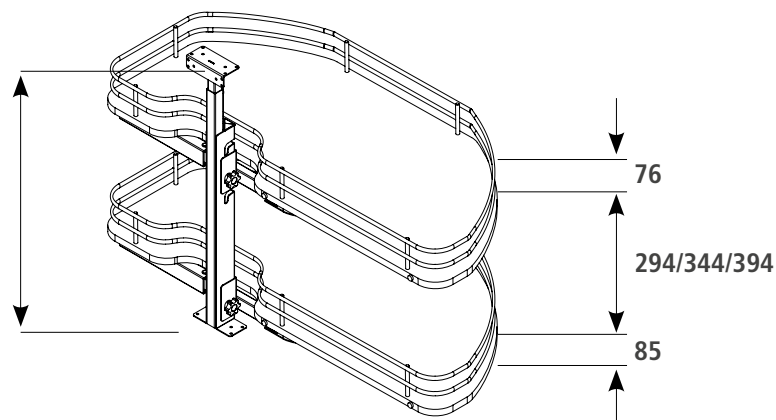

Sinistra / Left

Destra / Right

570/740

ESTRAIBILI JOLLY CON GUIDE LATERALI AD ESTRAZIONE TOTALE E AMMORTIZZATE

Pull-out Basket with Full extension Slide and Soft Closing

Finiture / Finishing	Codice	Descrizione / Description	Misure / Measures	Imballo / Pack	Pack Volume
Cromo / Chrome	10155	Cesta in filo, destra / Wire basket, Right	109x280x470	5 pz	0,082 m³
Cromo / Chrome	10165	Cesta in filo, sinistra / Wire basket, Left	109x280x470	5 pz	0,082 m³
Cromo / Chrome	10355	Cesta in filo, destra / Wire basket, Right	109x480x470	2 pz	0,027 m³
Cromo / Chrome	10365	Cesta in filo, sinistra / Wire basket, Left	109x480x470	2 pz	0,027 m³
Cromo / Chrome	10655	Cesta in filo, destra / Wire basket, Right	159x480x470	2 pz	0,041 m³
Cromo / Chrome	10665	Cesta in filo, sinistra / Wire basket, Left	159x480x470	2 pz	0,041 m³
Orion	1015R	Cesta in filo, destra / Wire basket, Right	109x280x470	5 pz	0,82 m³
Orion	1016R	Cesta in filo, sinistra / Wire basket, Left	109x280x470	5 pz	0,82 m³
Orion	1035R	Cesta in filo, destra / Wire basket, Right	109x480x470	2 pz	0,027 m³
Orion	1036R	Cesta in filo, sinistra / Wire basket, Left	109x480x470	2 pz	0,027 m³
Orion	1065R	Cesta in filo, destra / Wire basket, Right	159x480x470	2 pz	0,041 m³
Orion	1066R	Cesta in filo, sinistra / Wire basket, Left	159x480x470	2 pz	0,041 m³