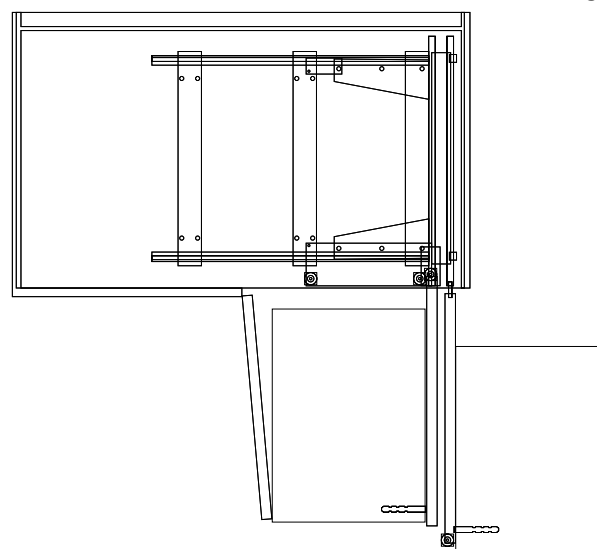

Destra / Right