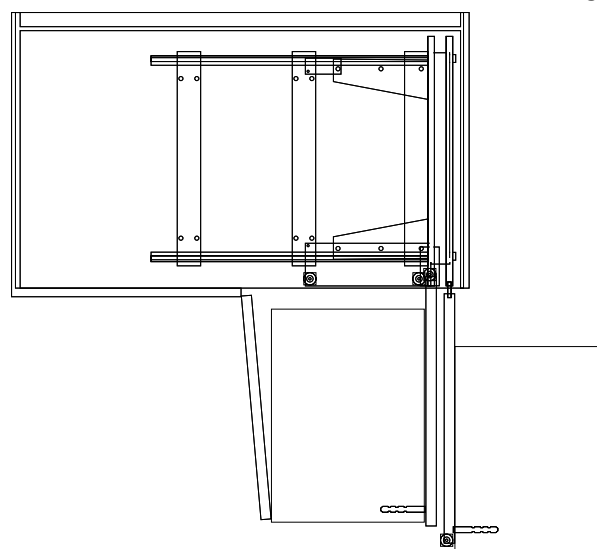

Sinistra / Left

Destra / Right

ESTRAIBILI AMMORTIZZATI PER BASE ANGOLO

Soft Sliding Corner

Finiture / Finishing	Codice	Descrizione / Description	Misure / Measures	Imballo / Pack	Pack Volume
Orion	4619RBT	Destra / Right	400	1 pz	0,097 m³
Orion	4629RBT	Sinistra / Left	400	1 pz	0,097 m³
Orion	SL4644RK	Kit 4 ceste in acciaio sponde chiuse / Steel basket kit	260x420x90	1 pz	0,05 m³
Orion	4611RBT	Destra / Right	450	1 pz	0,097 m³
Orion	4621RBT	Sinistra / Left	450	1 pz	0,097 m³
Orion	SL4630RK	Kit 4 ceste in acciaio sponde chiuse / Steel basket kit	300x420x90	1 pz	0,05 m³
Orion	4614RBT	Destra / Right	600	1 pz	0,097 m³
Orion	4624RBT	Sinistra / Left	600	1 pz	0,097 m³
Orion	SL4640RK	Kit 4 ceste in acciaio sponde chiuse / Steel basket kit	430x420x90	1 pz	0,07 m³

Sinistra / Left

Destra / Right

ESTRAIBILI AMMORTIZZATI PER BASE ANGOLO

Soft Sliding Corner

Finiture / Finishing	Codice	Descrizione / Description	Misure / Measures	Imballo / Pack	Pack Volume
Grigio / Grey	46112B	Destra / Right	450	1 pz	0,097 m³
Grigio / Grey	46212B	Sinistra / Left	450	1 pz	0,097 m³
Cromo / Chrome	SH46305N	Cestello profilo ellittico, fondo nobiliato bianco, bordo cromo <i>Basket with elliptical profile, white bottom, chrome edge</i>	300x420x90	4 pz	0,05 m³
Cromo / Chrome	SC46305V	Cestello profilo ellittico fondo in vetro <i>Basket with elliptical profile, glass bottom</i>	300x420x90	4 pz	0,05 m³
Grigio / Grey	46142B	Destra / Right	600	1 pz	0,097 m³
Grigio / Grey	46242B	Sinistra / Left	600	1 pz	0,097 m³
Cromo / Chrome	SH46405N	Cestello profilo ellittico, fondo nobiliato bianco, bordo cromo <i>Basket with elliptical profile, white bottom, chrome edge</i>	430x420x90	4 pz	0,07 m³
Cromo / Chrome	SC46405V	Cestello profilo ellittico fondo in vetro <i>Basket with elliptical profile, glass bottom</i>	430x420x90	4 pz	0,07 m³