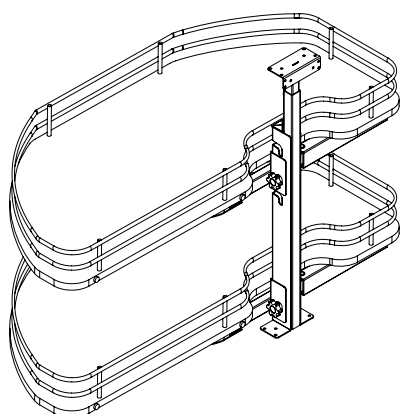

Destra / Right