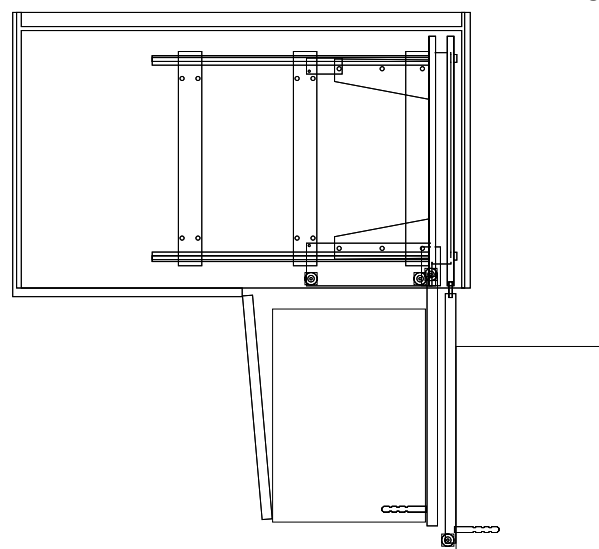

Destra / Right