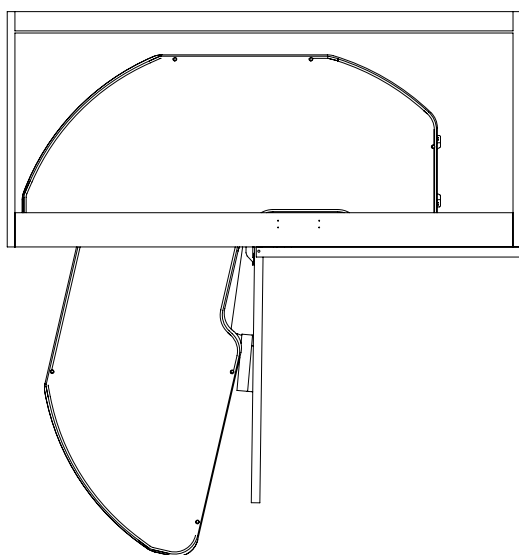

ECLYPSE, CESTELLO GIREVOLE PER ANGOLO BORDO IN ACCIAIO FONDO NOBILITATO

Eclipse, Steel Edge Melamine Bottom

Finiture / Finishing	Codice	Descrizione / Description	Misure / Measures	Imballo / Pack	Pack Volume
Orion	SL4310R	Destra / Right	450	1 pz	0,13 m³
Orion	SL4320R	Sinistra / Left	450	1 pz	0,13 m³
Orion	SL4313R	Destra / Right	600	1 pz	0,16 m³
Orion	SL4323R	Sinistra / Left	600	1 pz	0,16 m³

Finiture / Finishing	Codice	Descrizione / Description	Imballo / Pack
Orion	43X03S	Kit ammortizzatore, sinistro / Shock absorber, Left	1 pz
Orion	43X03D	Kit ammortizzatore, destro / Shock absorber, Right	1 pz

Sinistra / Left