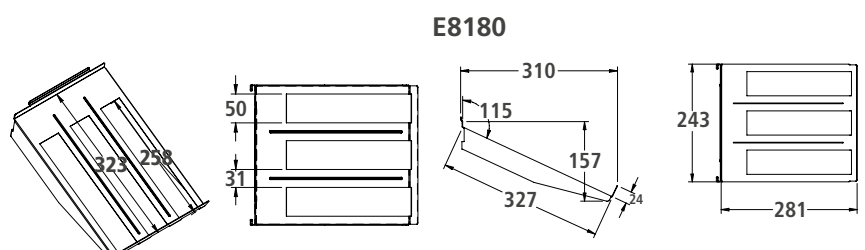

COLONNA CANTINETTA

Wine Cellar Column

Finiture / Finishing	Codice	Descrizione / Description	Misure / Measures	Imballo / Pack	Pack Volume
Silver Dark	E874QP	Pannello interno colonna <i>Internal column panel</i>	263x2122H	1pz	0,062 m³
Desert	E874QQ		263x2122H	1 pz	0,062 m³
Grey Stone	E874QU		263x2122H	1 pz	0,062 m³

Finiture / Finishing	Codice	Descrizione / Description	Misure / Measures	Imballo / Pack	Pack Volume
Silver Dark	E874RP	Pannello interno colonna <i>Internal column panel</i>	263x2002H	1pz	0,054 m³
Desert	E874RQ		263x2002H	1 pz	0,054 m³
Grey Stone	E874RU		263x2002H	1 pz	0,054 m³

Finiture / Finishing	Codice	Descrizione / Description	Misure / Measures	Imballo / Pack	Pack Volume
Silver Dark	E8130P	Portacalici <i>Goblet holder</i>	242x245x44	1 pz	0,008 m³
Desert	E8130Q		242x245x44	1 pz	0,008 m³
Grey Stone	E8130U		242x245x44	1 pz	0,008 m³

Finiture / Finishing	Codice	Descrizione / Description	Misure / Measures	Imballo / Pack	Pack Volume
Silver Dark	E8180P	Portabottiglie <i>Bottle holder</i>	242x340x67	1 pz	0,012 m³
Desert	E8180Q		242x340x67	1 pz	0,012 m³
Grey Stone	E8180U		242x340x67	1 pz	0,012 m³