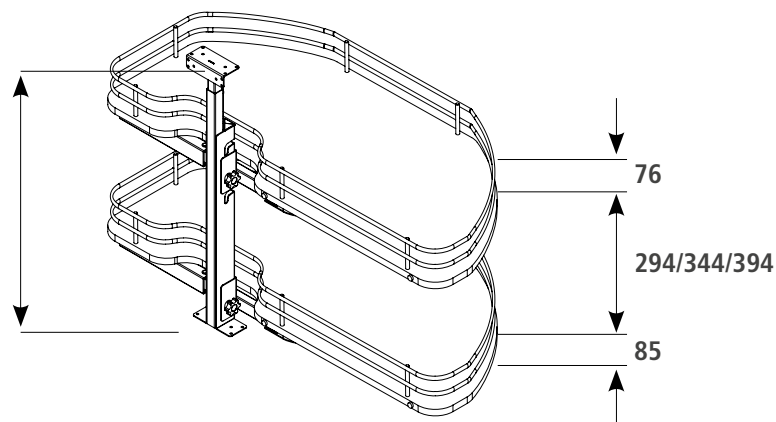

ECLYPSE, CESTELLO GIREVOLE PER ANGOLO BORDO IN ACCIAIO FONDO NOBILITATO

Eclipse, Steel Edge Melamine Bottom

Finiture / Finishing	Codice	Descrizione / Description	Misure / Measures	Imballo / Pack	Pack Volume
Orion	SL4310R	Destra / Right	450	1 pz	0,13 m³
Orion	SL4320R	Sinistra / Left	450	1 pz	0,13 m³
Orion	SL4313R	Destra / Right	600	1 pz	0,16 m³
Orion	SL4323R	Sinistra / Left	600	1 pz	0,16 m³

Finiture / Finishing	Codice	Descrizione / Description	Imballo / Pack
Orion	43X03S	Kit ammortizzatore, sinistro / Shock absorber, Left	1 pz
Orion	43X03D	Kit ammortizzatore, destro / Shock absorber, Right	1 pz

570/740