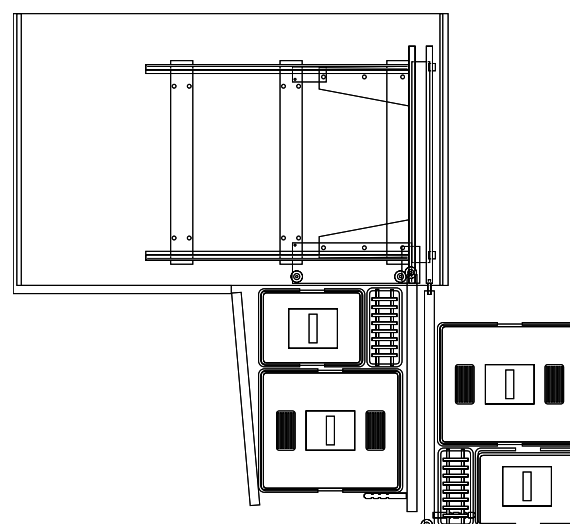

Destra / Right