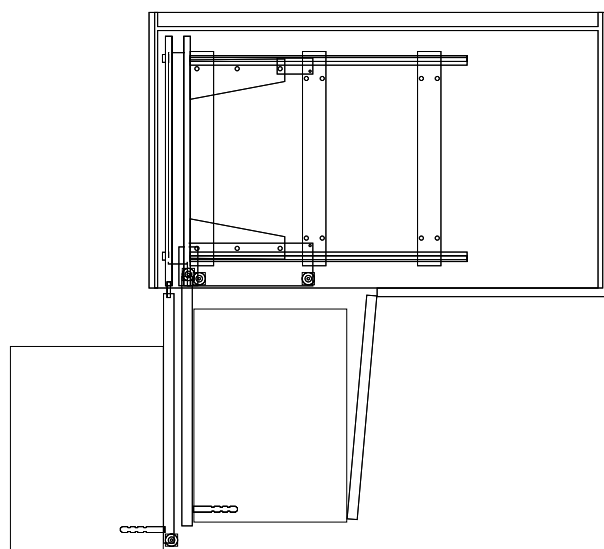

Finiture / Finishing	Codice	Descrizione / Description	Anta / Door	Imballo / Pack	Pack Volume
Cromo / Chrome	46155B	Destra / Right	400	1 pz	0,097 m³
Cromo / Chrome	46255B	Sinistra / Left	400	1 pz	0,097 m³
Cromo / Chrome	46105B	Destra / Right	450	1 pz	0,097 m³
Cromo / Chrome	46205B	Sinistra / Left	450	1 pz	0,097 m³
Cromo / Chrome	46175B	Destra / Right	500/550	1 pz	0,18 m³
Cromo / Chrome	46275B	Sinistra / Left	500/550	1 pz	0,18 m³
Cromo / Chrome	46135B	Destra / Right	600	1 pz	0,18 m³
Cromo / Chrome	46235B	Sinistra / Left	600	1 pz	0,18 m³
Orion	4615RB	Destra / Right	400	1 pz	0,097 m³
Orion	4625RB	Sinistra / Left	400	1 pz	0,097 m³
Orion	4610RB	Destra / Right	450	1 pz	0,097 m³
Orion	4620RB	Sinistra / Left	450	1 pz	0,097 m³
Orion	4617RB	Destra / Right	500/550	1 pz	0,18 m³
Orion	4627RB	Sinistra / Left	500/550	1 pz	0,18 m³
Orion	4613RB	Destra / Right	600	1 pz	0,18 m³
Orion	4623RB	Sinistra / Left	600	1 pz	0,18 m³

Profondità 460
Deep 460

Finiture / Finishing	Codice	Descrizione / Description	Anta / Door	Imballo / Pack	Pack Volume
Cromo / Chrome	46105CB	Destra / Right	450	1 pz	0,097 m³
Cromo / Chrome	46205CB	Sinistra / Left	450	1 pz	0,097 m³
Cromo / Chrome	46135CB	Destra / Right	600	1 pz	0,18 m³
Cromo / Chrome	46235CB	Sinistra / Left	600	1 pz	0,18 m³

Finiture / Finishing	Codice	Descrizione / Description	Imballo / Pack	Pack Volume
Cromo / Chrome	46X05	Kit ammortizzatore trasv.	1 pz	0,001 m³
Orion	46X03	Soft mechanism for crosswise motion	1 pz	0,001 m³

Sinistra / Left