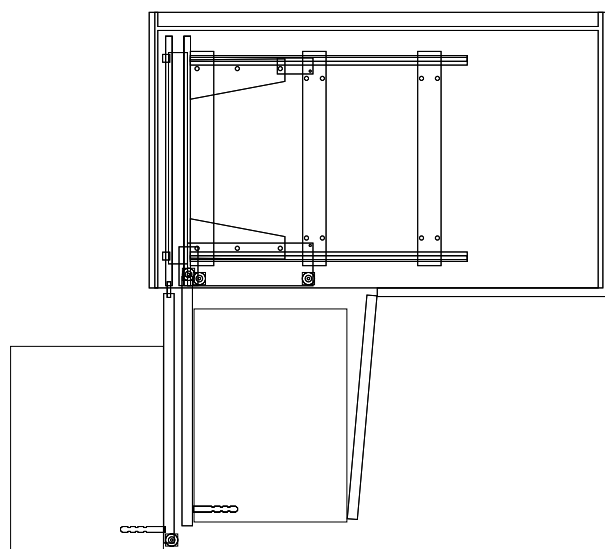

ESTRAIBILI AMMORTIZZATI PER BASE ANGOLO

Soft Sliding Corner

Finiture / Finishing	Codice	Descrizione / Description	Misure / Measures	Imballo / Pack	Pack Volume
Orion	4619RBT	Destra / Right	400	1 pz	0,097 m³
Orion	4629RBT	Sinistra / Left	400	1 pz	0,097 m³
Orion	SP4644RK	Kit 4 ceste in resina sponde chiuse / Resin basket kit	260x420x90	1 pz	0,05 m³
Orion	4611RBT	Destra / Right	450	1 pz	0,097 m³
Orion	4621RBT	Sinistra / Left	450	1 pz	0,097 m³
Orion	SP4630RK	Kit 4 ceste in resina sponde chiuse / Resin basket kit	300x420x90	1 pz	0,05 m³
Orion	4614RBT	Destra / Right	600	1 pz	0,097 m³
Orion	4624RBT	Sinistra / Left	600	1 pz	0,097 m³
Orion	SP4640RK	Kit 4 ceste in resina sponde chiuse / Resin basket kit	430x420x90	1 pz	0,07 m³

Sinistra / Left