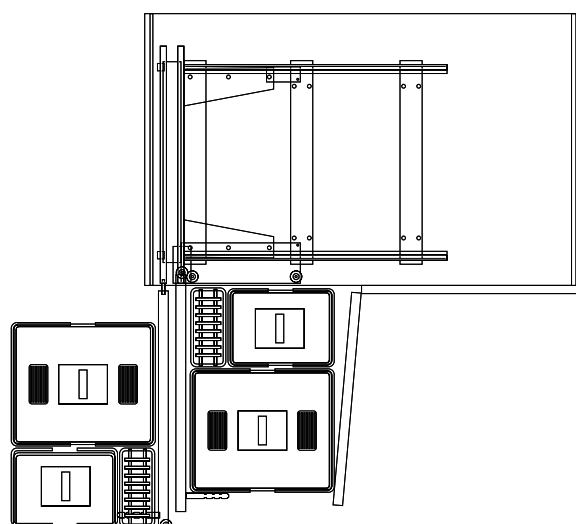

PATTUMIERE ESTRAIBILI CON CHIUSURA SOFT PER SOTTOLAVELLI AD ANGOLO

Soft Closing Pull-out Dustbin to be put Under Corner Sinks

Finiture / Finishing	Codice	Descrizione / Description	Misure / Measures	Imballo / Pack	Pack Volume
Orion	5010RBT	4 secchi e 2 cestelli, destra <i>4 cover boxes and 2 baskets, Right</i>	450	1 pz	0,097 m³
Orion	5020RBT	4 secchi e 2 cestelli, sinistra <i>4 cover boxes and 2 baskets, Left</i>	450	1 pz	0,097 m³
Orion	5050RBT	2 secchi e 1 cestone, destra <i>2 cover boxes and 1 big basket, Right</i>	450	1 pz	0,18 m³
Orion	5060RBT	2 secchi e 1 cestone, sinistra <i>2 cover boxes and 1 big basket, Left</i>	450	1 pz	0,18 m³
Orion	5013RBT	4 secchi e 4 cestelli, destra <i>4 cover boxes and 4 baskets, Right</i>	600	1 pz	0,18 m³
Orion	5023RBT	4 secchi e 4 cestelli, sinistra <i>4 cover boxes and 4 baskets, Left</i>	600	1 pz	0,18 m³
Orion	5053RBT	2 secchi e 1 cestone, destra <i>2 cover boxes and 1 big basket, Right</i>	600	1 pz	0,18 m³
Orion	5063RBT	2 secchi e 1 cestone, sinistra <i>2 cover boxes and 1 big basket, Left</i>	600	1 pz	0,18 m³

Sinistra / Left