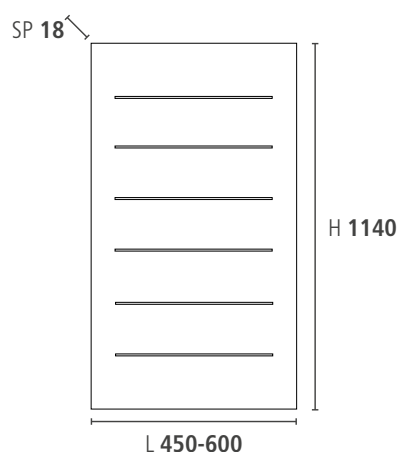

PANNELLI BOISERIE

Pannelli fissi. *Fixed panels.*

Desert