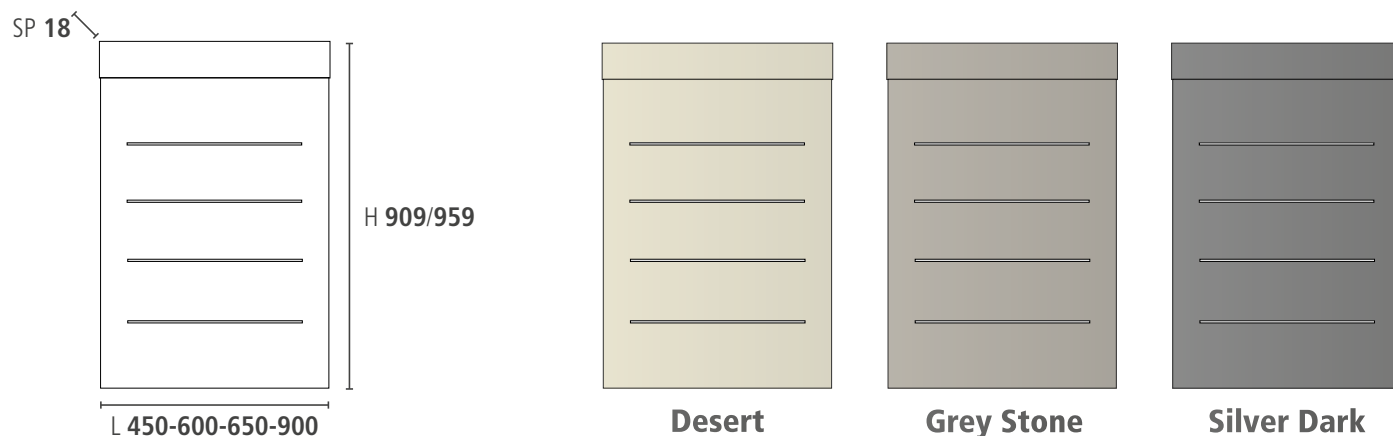

H 909/959

Finiture / Finishing	L 450 mm	L 600 mm	L 650 mm	L 900 mm	Imballo / Pack
Desert	Cod 8708Q	Cod 8718Q	Cod 8738Q	Cod 8728Q	1 pz
Grey Stone	Cod 8708U	Cod 8718U	Cod 8738U	Cod 8728U	1 pz
Silver Dark	Cod 8708P	Cod 8718P	Cod 8738P	Cod 8728P	1 pz
Pack Volume	0,008 m³	0,012 m³	0,015 m³	0,017 m³	

Sono disponibili soluzioni su richiesta per altre misure di interbase. *Other measures are available on demand.*