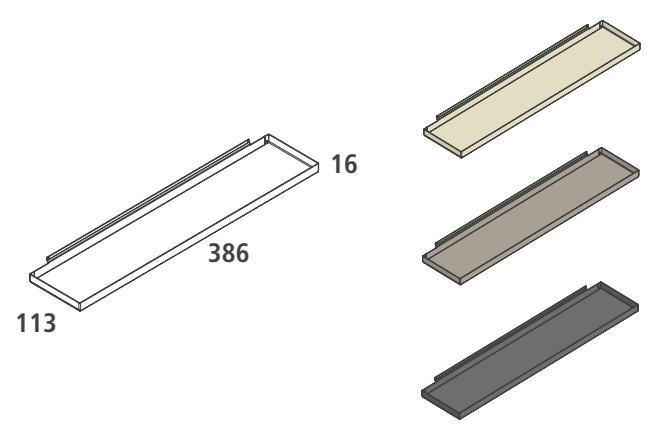

Finiture / Finishing	L 416 P 150 H 34 mm	Imballo / Pack
Desert	Cod 8070Q	1 pz
Grey Stone	Cod 8070U	1 pz
Silver Dark	Cod 8070P	1 pz
Pack Volume	0,002 m³