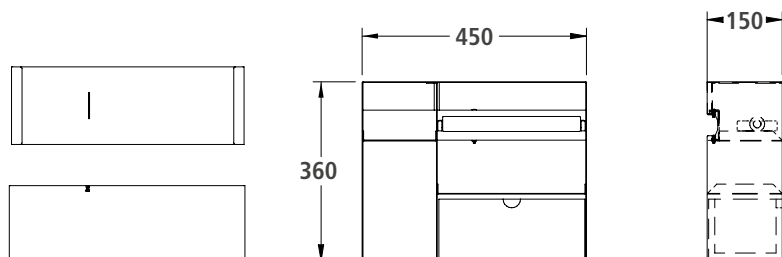

MODULO PORTACARTA CON CASSETTO *Paper holder module with drawer*

Finiture / Finishing	L 450 P 150 H 360 mm	Imballo / Pack
Desert	Cod 8802Q	1 pz
Grey Stone	Cod 8802U	1 pz
Silver Dark	Cod 8802P	1 pz
Pack Volume	0,035 m³