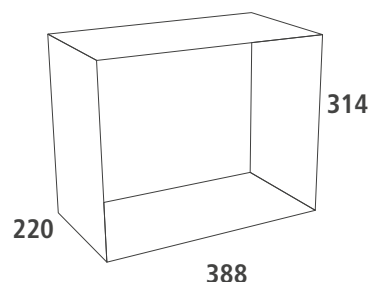

VANO A GIORNO - *Open Compartment*

Finiture / Finishing	L 388 P 220 H 314 mm	Imballo / Pack
Desert	Cod 8201Q	1 pz
Grey Stone	Cod 8201U	1 pz
Silver Dark	Cod 8201P	1 pz
Pack Volume	0,004 m³