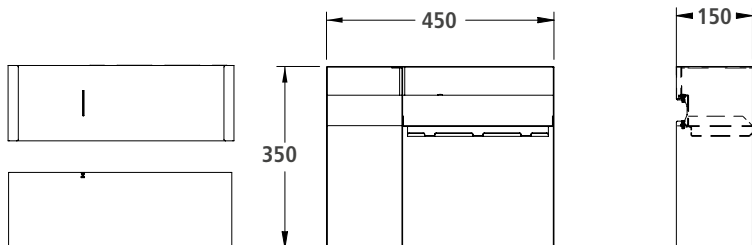

Sono disponibili soluzioni su richiesta per altre misure di interbase.

Other measures are available on demand.

ACCESSORI

ACCESSORIES

MODULO PORTACALICI *Glass Holder Module*

Finiture / Finishing	L 450 P 150 H 360 mm	Imballo / Pack
Desert	Cod 8801Q	1 pz
Grey Stone	Cod 8801U	1 pz
Silver Dark	Cod 8801P	1 pz
Pack Volume	0,035 m³	