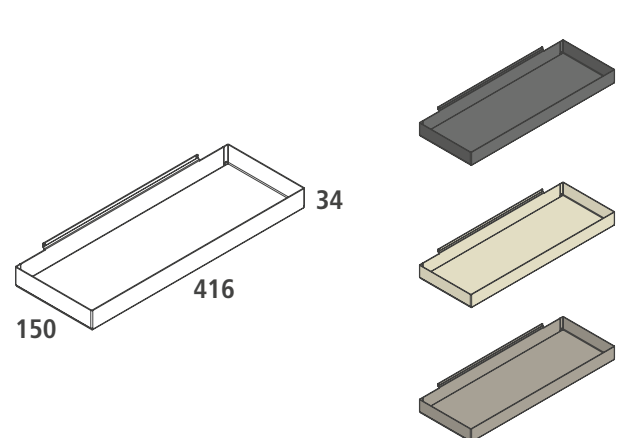

Sono disponibili soluzioni su richiesta per altre misure di interbase.

Other measures are available on demand.