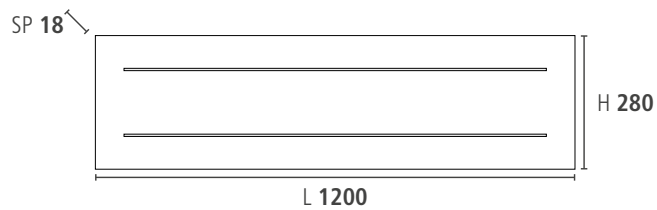

PANNELLI FISSI

Pannello sopratop, altezza fissa. *Panel fixed height.*

Desert