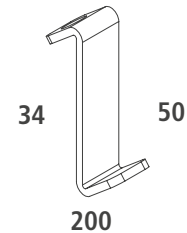

ACCESSORI

ACCESSORIES

GANCIO - *Hook*

Finiture / Finishing	L 9 P 10 H 34 mm	Imballo / Pack
Desert	Cod 8400Q	1 pz
Grey Stone	Cod 8400U	1 pz
Silver Dark	Cod 8400P	1 pz
Pack Volume	0,001 m³