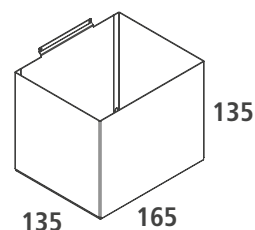

MENSOLA - Rack

Finiture / Finishing	L 165 P 135 H 135 mm	Imballo / Pack
Desert	Cod 8030Q	1 pz
Grey Stone	Cod 8030U	1 pz
Silver Dark	Cod 8030P	1 pz
Pack Volume	0,004 m³