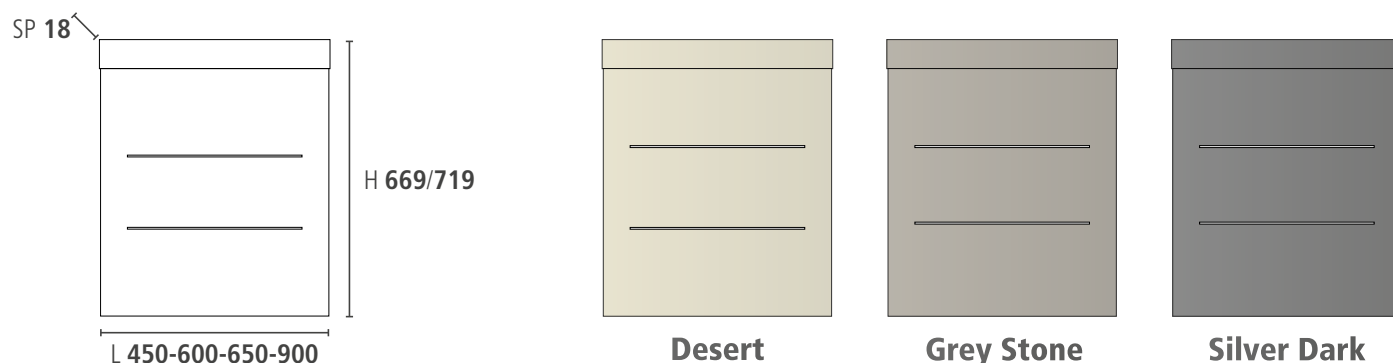

PANNELLI BOISERIE

Pannello tra base e pensile, con regolazione automatica dell'altezza. *Height adjustable panel.*

H 669/719

Finiture / Finishing	L 450 mm	L 600 mm	L 650 mm	L 900 mm	Imballo / Pack
Desert	Cod 8704Q	Cod 8714Q	Cod 8734Q	Cod 872QQ	1 pz
Grey Stone	Cod 8704U	Cod 8714U	Cod 8734U	Cod 872QU	1 pz
Silver Dark	Cod 8704P	Cod 8714P	Cod 8734P	Cod 872QP	1 pz
30 Pack Volume	0,007 m³	0,007 m³	0,008 m³	0,012 m³