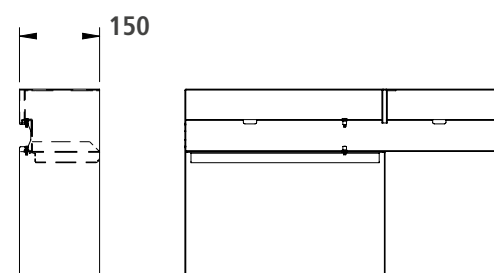

MODULO PORTACALICI *Glass Holder Module*

FISSAGGIO A BARRA LED
Led Bar Fixing

Finiture / Finishing	L 600 P 150 H 360 mm	Imballo / Pack
Desert	Cod 8811Q	1 pz
Grey Stone	Cod 8811U	1 pz
Silver Dark	Cod 8811P	1 pz
Pack Volume	0,047 m³