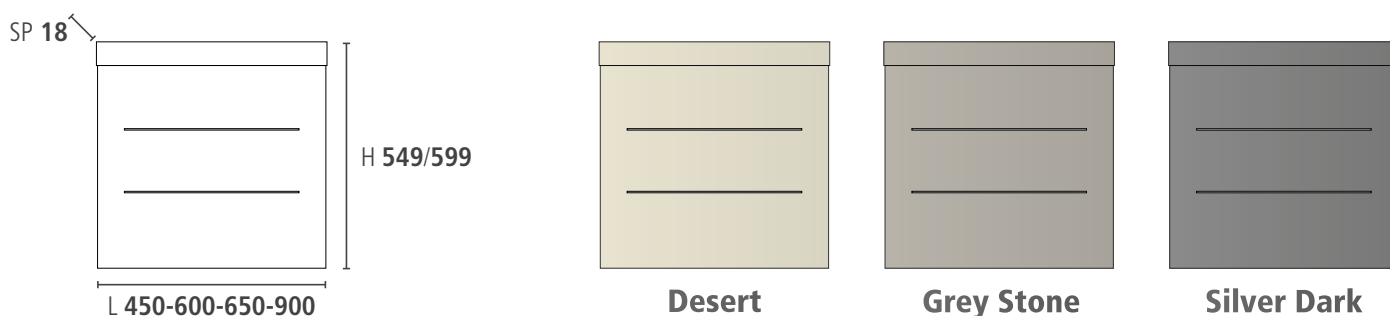

“Cube”

25

Sezione Tecnica

Technical Section

PANNELLI BOISERIE

Pannello tra base e pensile, con regolazione automatica dell'altezza. *Height adjustable panel.*

H 498/548

Finiture / Finishing	L 450 mm	L 600 mm	L 650 mm	L 900 mm	Imballo / Pack
Desert	Cod 8700Q	Cod 8710Q	Cod 8730Q	Cod 8720Q	1 pz
Grey Stone	Cod 8700U	Cod 8710U	Cod 8730U	Cod 8720U	1 pz
Silver Dark	Cod 8700P	Cod 8710P	Cod 8730P	Cod 8720P	1 pz
28 Pack Volume	0,007 m³	0,007 m³	0,008 m³	0,012 m³	