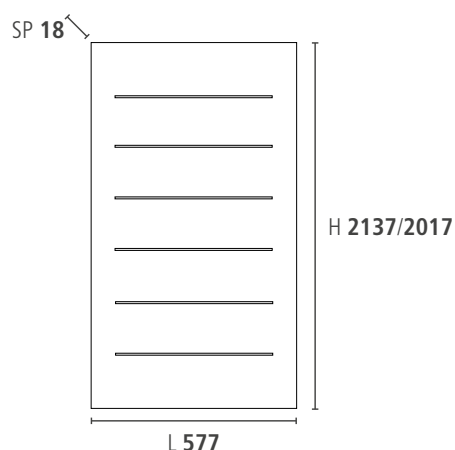

PANNELLI BOISERIE

Pannelli fissi. *Fixed panels.*

SOPRA TOP

Finiture / Finishing	L 450 H 1140 mm	L 600 H 1140 mm	Imballo / Pack
Desert	Cod 8702Q	Cod 8712Q	1 pz
Grey Stone	Cod 8702U	Cod 8712U	1 pz
Silver Dark	Cod 8702P	Cod 8712P	1 pz
Pack Volume	0,016 m³	0,018 m³	

34

Desert

FINE COLONNA

Finiture / Finishing	L 577 H 2137 mm	L 577 H 2017 mm	Imballo / Pack
Desert	Cod 8740Q	Cod 874PQ	1 pz
Grey Stone	Cod 8740U	Cod 874PU	1 pz
Silver Dark	Cod 8740P	Cod 874PP	1 pz
Pack Volume	0,017 m³	0,017 m³	

Sono disponibili soluzioni su richiesta per altre misure di interbase.

Other measures are available on demand.