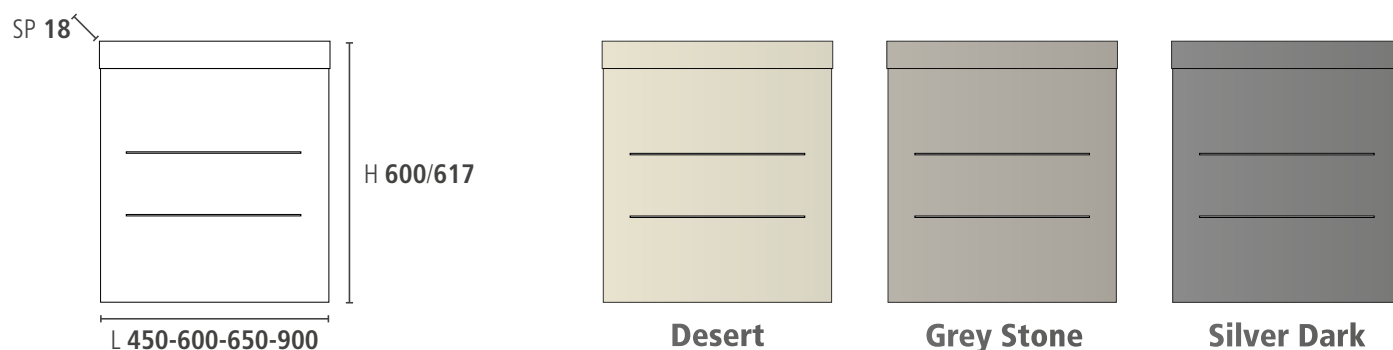

PANNELLI BOISERIE

Pannello tra base e pensile, con regolazione automatica dell'altezza. *Height adjustable panel.*

H 600/617

Finiture / Finishing	L 450 mm	L 600 mm	L 650 mm	L 900 mm	Imballo / Pack
Desert	Cod 870TQ	Cod 871TQ	Cod 873TQ	Cod 872TQ	1 pz
Grey Stone	Cod 870TU	Cod 871TU	Cod 873TU	Cod 872TU	1 pz
Silver Dark	Cod 870TP	Cod 871TP	Cod 873TP	Cod 872TP	1 pz
Pack Volume	0,007 m³	0,007 m³	0,008 m³	0,012 m³	

29