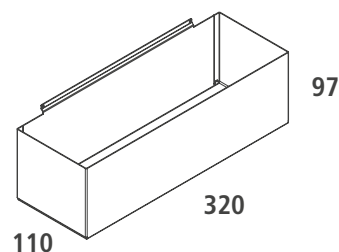

MENSOLA - Rack

Finiture / Finishing	L 320 P 110 H 97 mm	Imballo / Pack
Desert	Cod 8020Q	1 pz
Grey Stone	Cod 8020U	1 pz
Silver Dark	Cod 8020P	1 pz
Pack Volume	0,005 m³