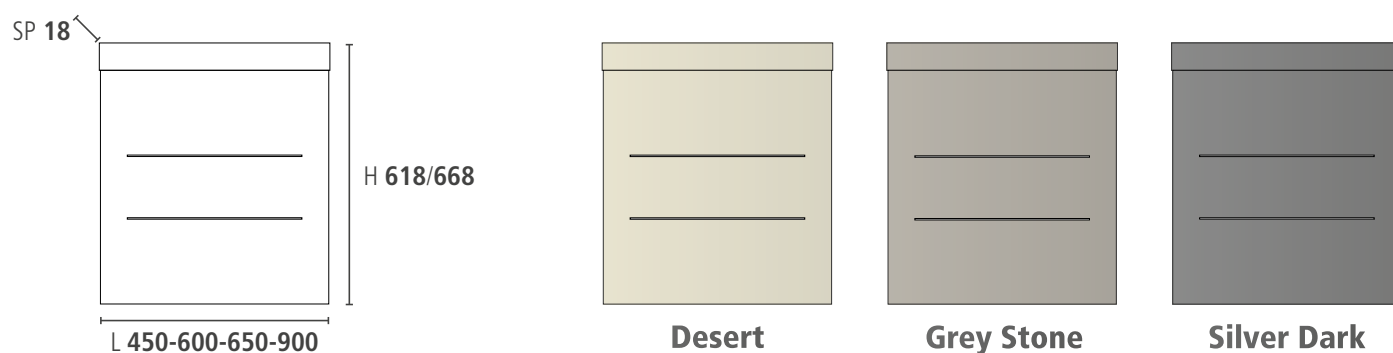

H 618/668

Finiture / Finishing	L 450 mm	L 600 mm	L 650 mm	L 900 mm	Imballo / Pack
Desert	Cod 8703Q	Cod 8713Q	Cod 8733Q	Cod 8723Q	1 pz
Grey Stone	Cod 8703U	Cod 8713U	Cod 8733U	Cod 8723U	1 pz
Silver Dark	Cod 8703P	Cod 8713P	Cod 8733P	Cod 8723P	1 pz
Pack Volume	0,007 m³	0,007 m³	0,008 m³	0,012 m³	

Sono disponibili soluzioni su richiesta per altre misure di interbase. *Other measures are available on demand.*