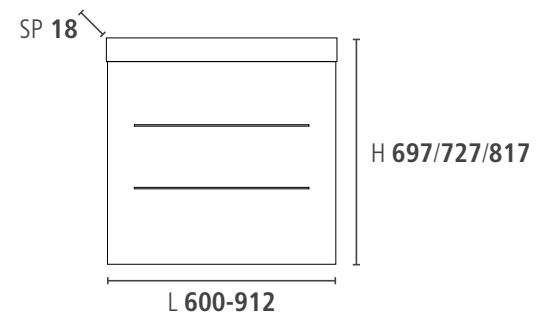

ISOLA/PENISOLA

Finiture / Finishing	L 600 H 727 mm	L 912 H 727 mm	Imballo / Pack
Desert	Cod 875DQ	Cod 876DQ	1 pz
Grey Stone	Cod 875DU	Cod 876DU	1 pz
Silver Dark	Cod 875DP	Cod 876DP	1 pz
Pack Volume	0,011 m³	0,016 m³