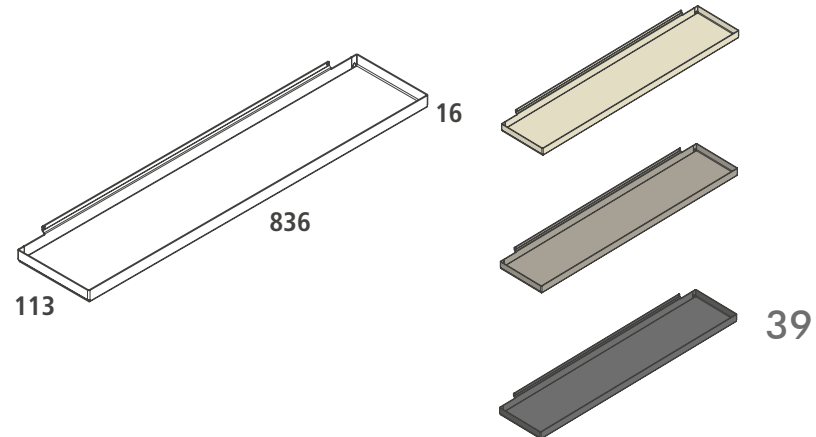

Finiture / Finishing	L 836 P 113 H 16 mm	Imballo / Pack
Desert	Cod 8050Q	1 pz
Grey Stone	Cod 8050U	1 pz
Silver Dark	Cod 8050P	1 pz
Pack Volume	0,002 m³	

Finiture / Finishing	L 386 P 113 H 16 mm	Imballo / Pack
Desert	Cod 8060Q	1 pz
Grey Stone	Cod 8060U	1 pz
Silver Dark	Cod 8060P	1 pz
Pack Volume	0,004 m³