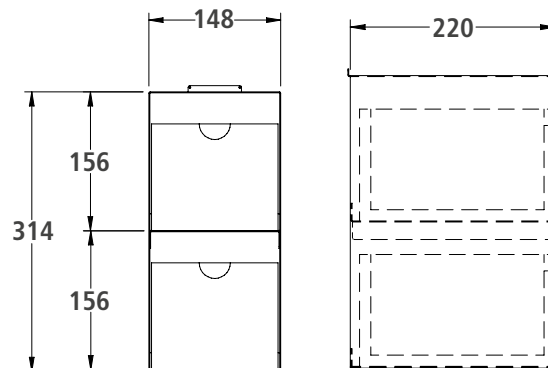

ACCESSORI

ACCESSORIES

VANO A GIORNO, DUE CASSETTI - *Open compartament, two drawers*

Finiture / Finishing	L 220 P 148 H 314 mm	Imballo / Pack
Desert	Cod 8220Q	1 pz
Grey Stone	Cod 8220U	1 pz
Silver Dark	Cod 8220P	1 pz
Pack Volume	0,016 m³	

44

VANO A GIORNO, UN CASSETTI - *Open compartament, one drawers*

Finiture / Finishing	L 388 P 220 H 153 mm	Imballo / Pack
Desert	Cod 8211Q	1 pz
Grey Stone	Cod 8211U	1 pz
Silver Dark	Cod 8211P	1 pz
Pack Volume	0,018 m³