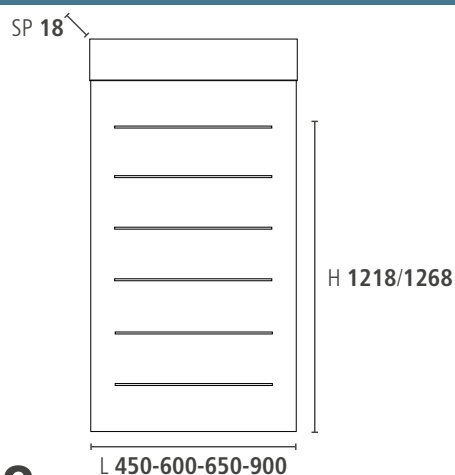

PANNELLI BOISERIE

Pannello tra base e pensile, con regolazione automatica dell'altezza. *Height adjustable panel.*

Desert