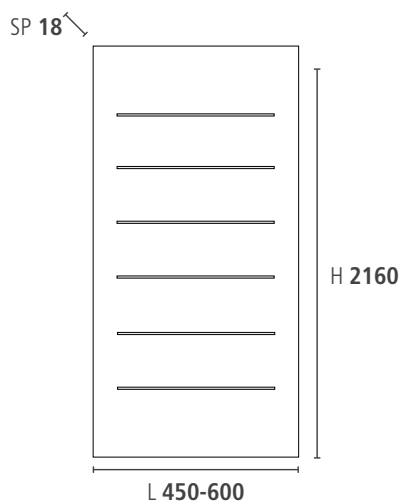

PANNELLI FISSI

Pannello sopratop, altezza fissa. *Panel fixed height.*

LIVING

Finiture / Finishing	L 450 H 2040 mm	L 600 H 2040 mm	Imballo / Pack
Desert	Cod 870SQ	Cod 871SQ	1 pz
Grey Stone	Cod 870SU	Cod 871SU	1 pz
Silver Dark	Cod 870SP	Cod 871SP	1 pz
Pack Volume	0,016 m³	0,018 m³	

36

Desert

LIVING

Finiture / Finishing	L 450 H 2160 mm	L 600 H 2160 mm	Imballo / Pack
Desert	Cod 870RQ	Cod 871RQ	1 pz
Grey Stone	Cod 870RU	Cod 871RU	1 pz
Silver Dark	Cod 870RP	Cod 871RP	1 pz
Pack Volume	0,016 m³	0,018 m³	

Sono disponibili soluzioni su richiesta per altre misure di interbase.

Other measures are available on demand.