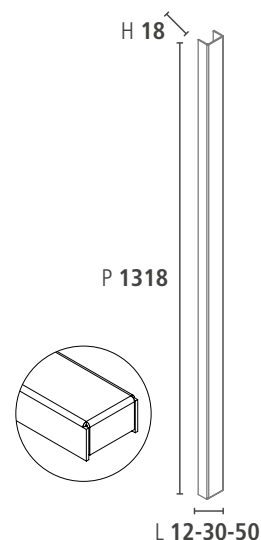

COMPENSATORE - *Compensator*

Finiture / Finishing	L 12 P 1318 H 18 mm	L 30 P 1318 H 18 mm	L 50 P 1318 H 18 mm	Imballo / Pack
Desert	Cod 85A1318P	Cod 85B1318P	Cod 85C1318P	1 pz
Grey Stone	Cod 85A1318V	Cod 85B1318V	Cod 85C1318V	1 pz
Silver Dark	Cod 85A1318Q	Cod 85B1318Q	Cod 85C1318Q	1 pz
Pack Volume	0,001 m³	0,001 m³	0,001 m³