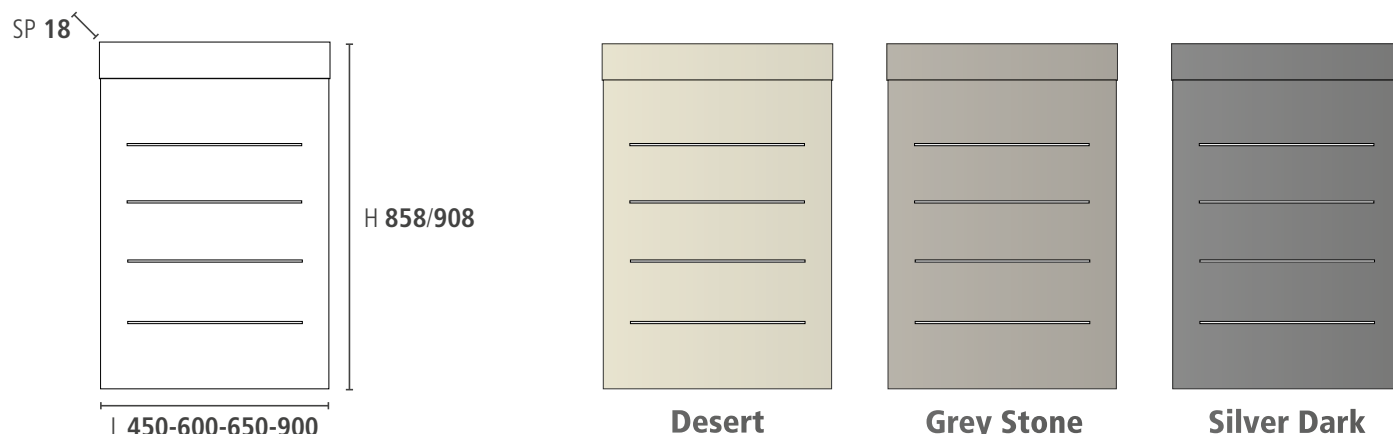

Sono disponibili soluzioni su richiesta per altre misure di interbase. *Other measures are available on demand.*

PANNELLI BOISERIE

Pannello tra base e pensile, con regolazione automatica dell'altezza. *Height adjustable panel.*