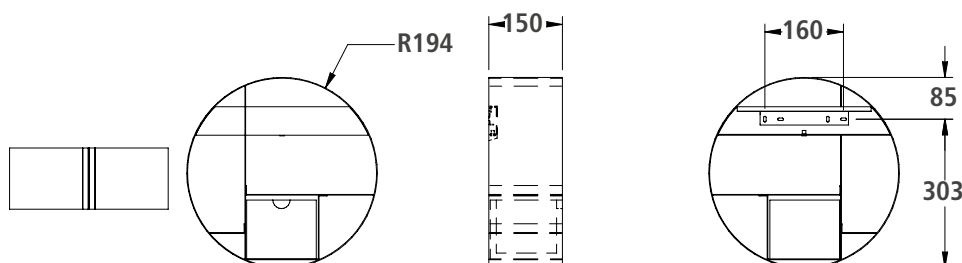

Sono disponibili soluzioni su richiesta per altre misure di interbase.

Other measures are available on demand.