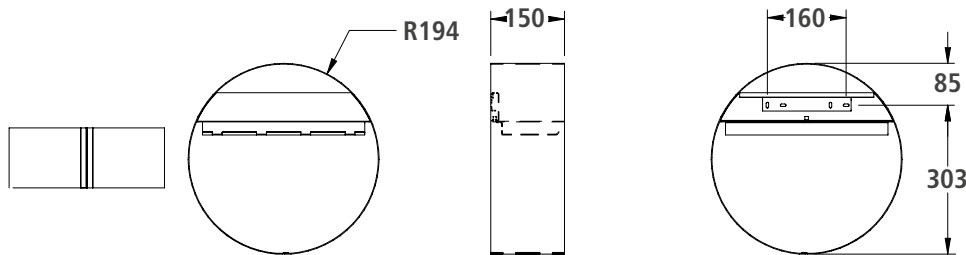

ACCESSORI

ACCESSORIES

VANO A GIORNO CIRCOLARE PORTA CALICI *Open Compartment Circular for Glasses Holder*

Finiture / Finishing	∅ 390	Imballo / Pack
Desert	Cod 88C1Q	1 pz
Grey Stone	Cod 88C1U	1 pz
Silver Dark	Cod 88C1P	1 pz
Pack Volume	0,035 m³	

VANO A GIORNO CIRCOLARE CON CASSETTO *Open Compartment Circular with Drawer*

Finiture / Finishing	∅ 390	Imballo / Pack
Desert	Cod 88C2Q	1 pz
Grey Stone	Cod 88C2U	1 pz
Silver Dark	Cod 88C2P	1 pz
Pack Volume	0,035 m³