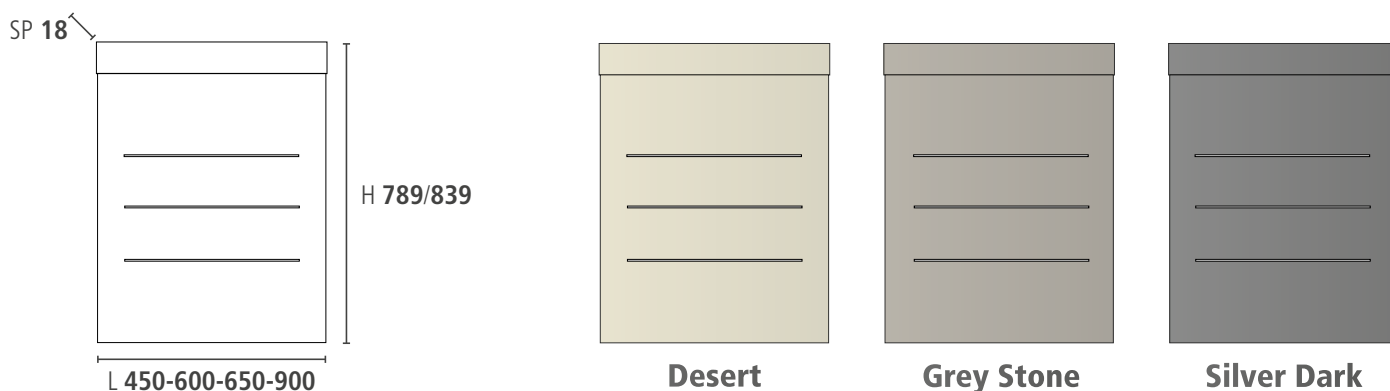

H 789/839

Finiture / Finishing	L 450 mm	L 600 mm	L 650 mm	L 900 mm	Imballo / Pack
Desert	Cod 8706Q	Cod 8716Q	Cod 8736Q	Cod 8726Q	1 pz
Grey Stone	Cod 8706U	Cod 8716U	Cod 8736U	Cod 8726U	1 pz
Silver Dark	Cod 8706P	Cod 8716P	Cod 8736P	Cod 8726P	1 pz
Pack Volume	0,008 m³	0,012 m³	0,015 m³	0,017 m³	

Sono disponibili soluzioni su richiesta per altre misure di interbase. *Other measures are available on demand.*