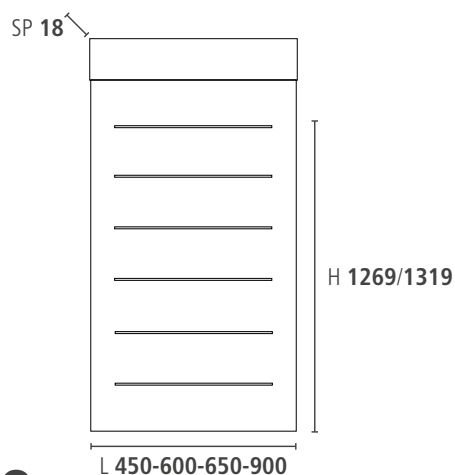

Desert

Grey Stone

Silver Dark

H 1218/1268

Finiture / Finishing	L 450 mm	L 600 mm	L 650 mm	L 900 mm	Imballo / Pack
Desert	Cod 870IQ	Cod 871IQ	Cod 873IQ	Cod 872IQ	1 pz
Grey Stone	Cod 870IU	Cod 871IU	Cod 873IU	Cod 872IU	1 pz
Silver Dark	Cod 870IP	Cod 871IP	Cod 873IP	Cod 872IP	1 pz
Pack Volume	0,012 m ³	0,018 m ³	0,018 m ³	0,025 m ³	