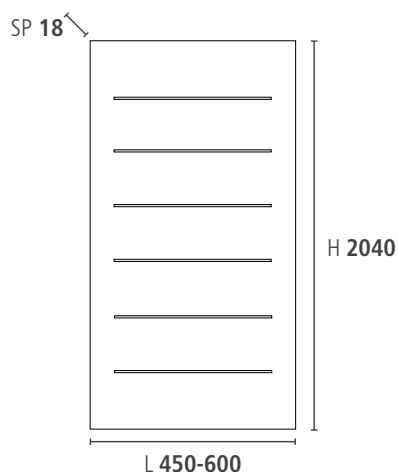

PANNELLI FISSI

Pannello sopratop, altezza fissa. *Panel fixed height.*

Desert