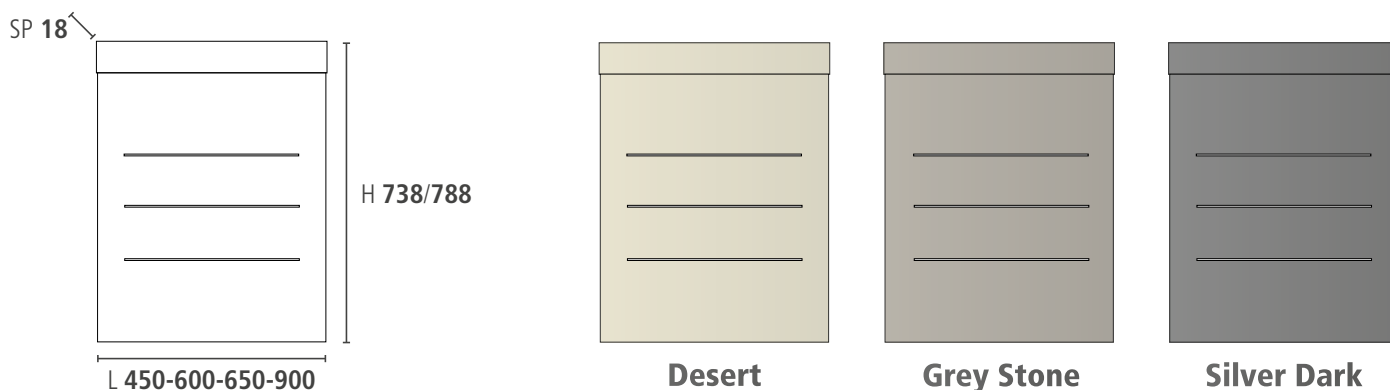

PANNELLI BOISERIE

Pannello tra base e pensile, con regolazione automatica dell'altezza. *Height adjustable panel.*

H 738/788

Finiture / Finishing	L 450 mm	L 600 mm	L 650 mm	L 900 mm	Imballo / Pack
Desert	Cod 8705Q	Cod 8715Q	Cod 8735Q	Cod 8725Q	1 pz
Grey Stone	Cod 8705U	Cod 8715U	Cod 8735U	Cod 8725U	1 pz
Silver Dark	Cod 8705P	Cod 8715P	Cod 8735P	Cod 8725P	1 pz
Pack Volume	0,008 m³	0,012 m³	0,015 m³	0,017 m³	

31