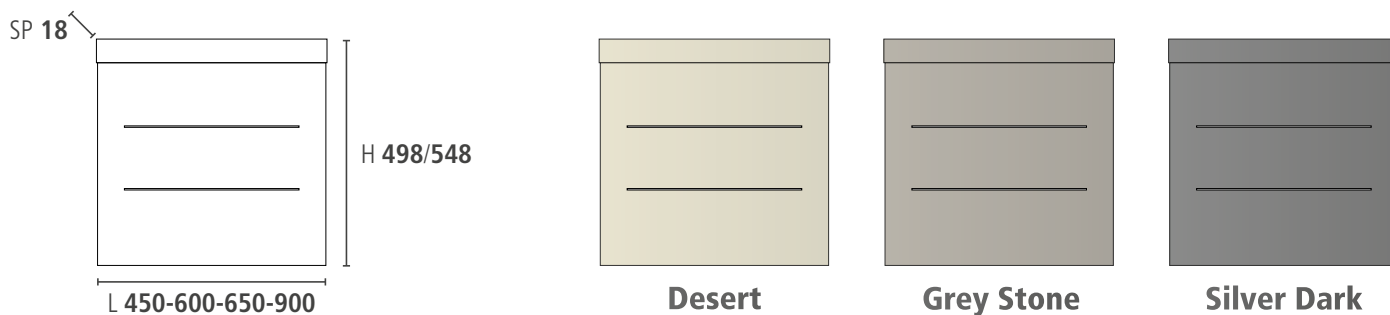

“Cube”

25

Sezione Tecnica

Technical Section

PANNELLI BOISERIE

Pannello tra base e pensile, con regolazione automatica dell'altezza. *Height adjustable panel.*

H 498/548

Finiture / Finishing	L 450 mm	L 600 mm	L 650 mm	L 900 mm	Imballo / Pack
Desert	Cod 8700Q	Cod 8710Q	Cod 8730Q	Cod 8720Q	1 pz
Grey Stone	Cod 8700U	Cod 8710U	Cod 8730U	Cod 8720U	1 pz
Silver Dark	Cod 8700P	Cod 8710P	Cod 8730P	Cod 8720P	1 pz
28 Pack Volume	0,007 m³	0,007 m³	0,008 m³	0,012 m³	