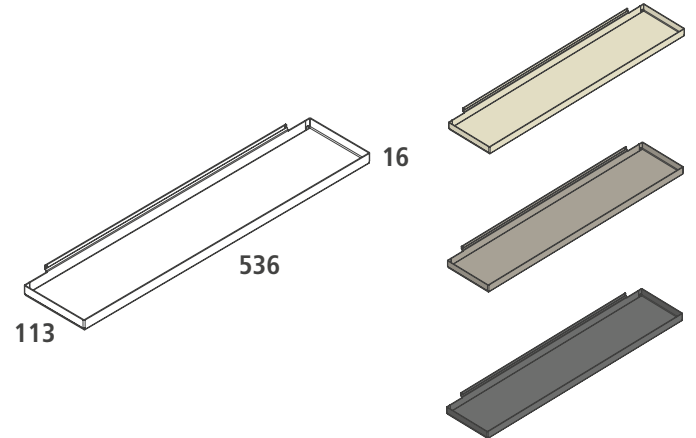

Sono disponibili soluzioni su richiesta per altre misure di interbase.

Other measures are available on demand.

ACCESSORI

ACCESSORIES

RIPIANO - Shelf

Finiture / Finishing	L 536 P 113 H 16 mm	Imballo / Pack
Desert	Cod 8040Q	1 pz
Grey Stone	Cod 8040U	1 pz
Silver Dark	Cod 8040P	1 pz
Pack Volume	0,002 m³	