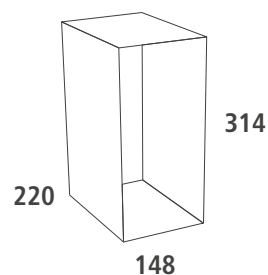

Sono disponibili soluzioni su richiesta per altre misure di interbase.

Other measures are available on demand.

ACCESSORI

ACCESSORIES

VANO A GIORNO - *Open Compartment*

Finiture / Finishing	L 148 P 220 H 314 mm	Imballo / Pack
Desert	Cod 8200Q	1 pz
Grey Stone	Cod 8200U	1 pz
Silver Dark	Cod 8200P	1 pz
Pack Volume	0,001 m³	