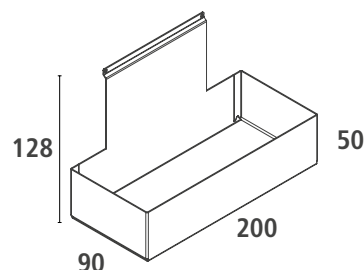

37

Sono disponibili soluzioni su richiesta per altre misure di interbase. *Other measures are available on demand.*

ACCESSORI

ACCESSORIES

MENSOLA - Rack

Finiture / Finishing	L 200 P 90 H 128 mm	Imballo / Pack
Desert	Cod 8010Q	1 pz
Grey Stone	Cod 8010U	1 pz
Silver Dark	Cod 8010P	1 pz
Pack Volume	0,006 m³	