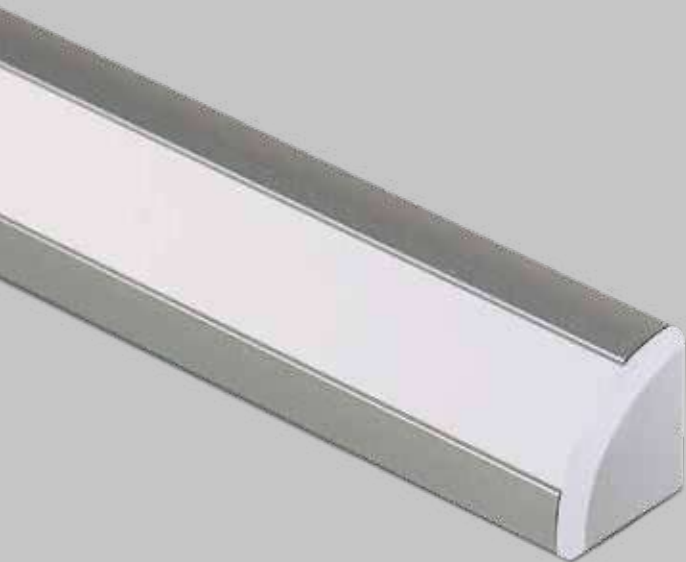

Profilo applique angolare