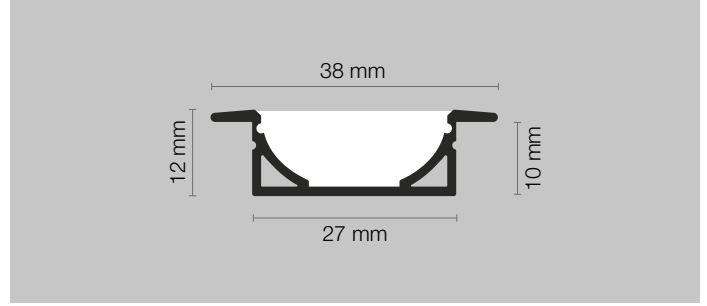

Incasso resinato / **Serie 15** / Finitura alluminio / Modulo d'ordine

Ragione Sociale

Riferimento

Data Consegna

Profilo