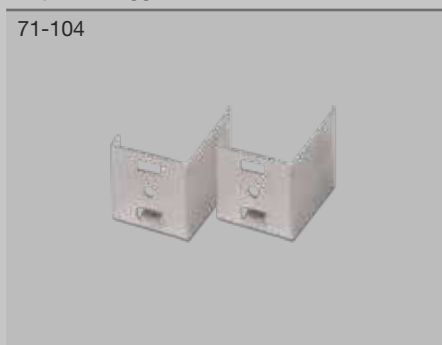

Dati tecnici

Il profilo è completo di diffusore, tappi di chiusura e due clip di fissaggio con viti. Il prodotto è imballato singolarmente in tubo di cartone.

Clip di fissaggio

71-104