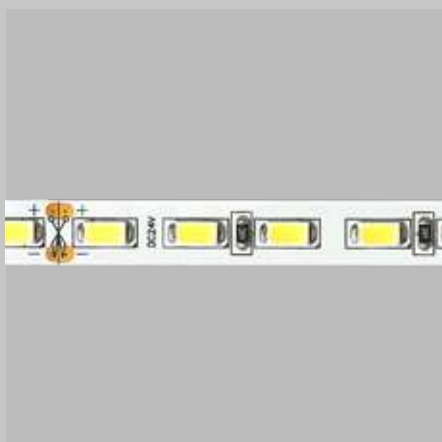

Strip led 30 W/m - 5000 x 8 x 3 mm

Codice	W/m	Vdc	IP	Colore	Led/m	Taglio	Lm/m	Cri
70-106	30	24	20	5500K	90	5 cm	3300	>90
70-107	30	24	20	4200K	90	5 cm	3300	>90
70-108	30	24	20	3000K	90	5 cm	3000	>90

Dati tecnici

Possono essere collegate massimo 3 strip Led, fino a 15 m, con conseguente caduta di tensione e percepibile diminuzione del flusso luminoso lungo la linea.