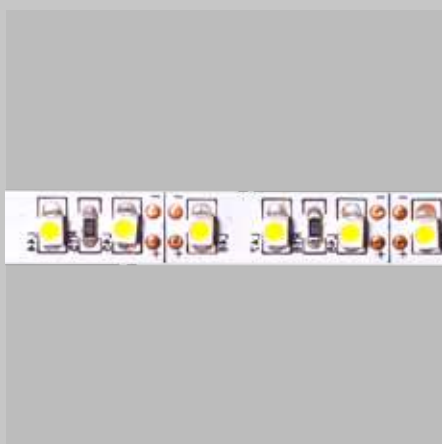

Strip led 10 W/m - 5000 x 8 x 3 mm

Codice	W/m	Vdc	IP	Colore	Led/m	Taglio	Lm/m	Cri
70-001	10	12	20	4200K	120	5 cm	1100	>90
70-002	10	12	20	5500K	120	5 cm	1100	>90
70-003	10	12	20	3000K	120	5 cm	1000	>90
70-004	10	24	20	4200K	120	5 cm	1100	>90
70-005	10	24	20	3000K	120	5 cm	1000	>90
70-006	10	24	20	5500K	120	5 cm	1100	>90
70-011	10	12	65	4200K	120	5 cm	1100	>90
70-012	10	12	65	5500K	120	5 cm	1100	>90
70-013	10	12	65	3000K	120	5 cm	1000	>90
70-014	10	12	65	BLU	120	5 cm	1000	>90
70-015	10	12	65	VERDE	120	5 cm	1000	>90
70-016	10	12	65	ROSSA	120	5 cm	1000	>90