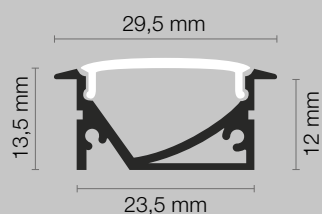

Profilo incasso