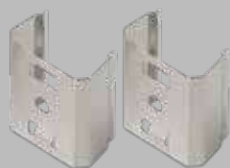

Dati tecnici

Il profilo è completo di diffusore, tappi di chiusura e due clip di fissaggio con viti. Il prodotto è imballato singolarmente in tubo di cartone.

Clip di fissaggio

71-101

Tappi di chiusura