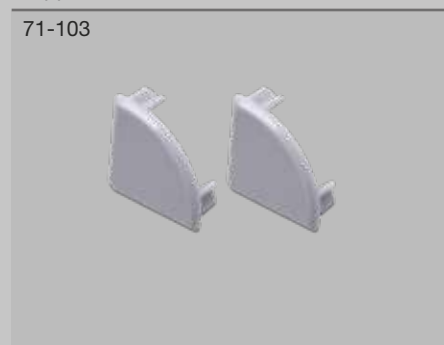

Tappi di chiusura

71-103