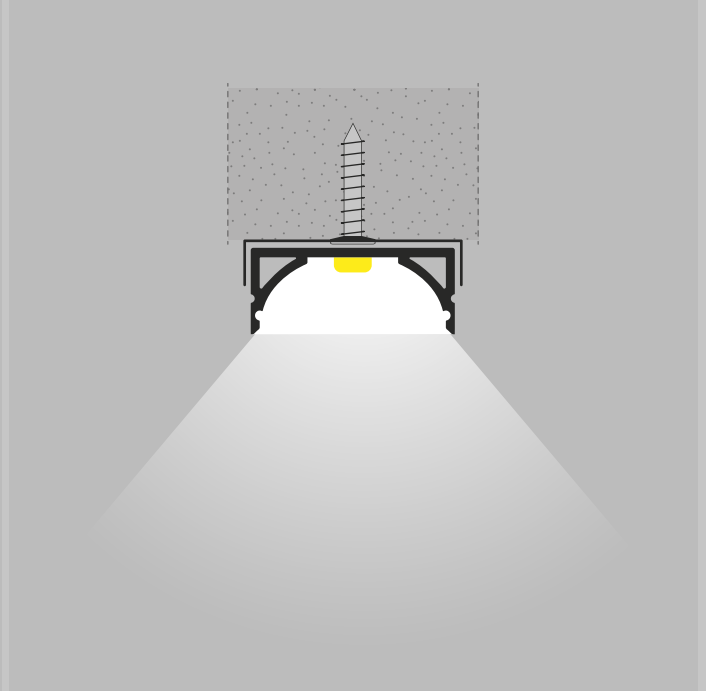

Fissaggio

	14 W/m 1540 Lm/m	20 W/m 2200 Lm/m	30 W/m 3300 Lm/m
Standard	•	•	•
Sensore	•	•	•
Dimmer	•	•	•
RGB	•		
RGB + 5500K		•	
RGB + 3000K		•	

Applicazione

Sistemi di controllo

lumiled resinati