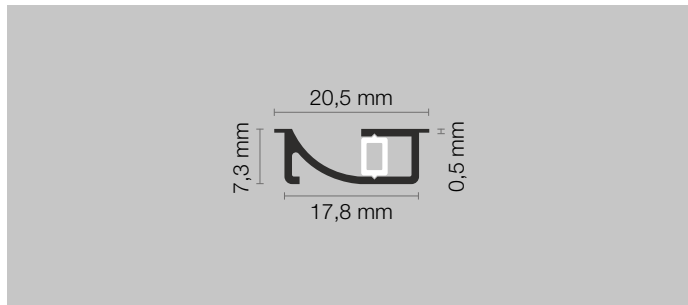

Incasso / Serie 48 / Finitura alluminio / Modulo d'ordine

Ragione Sociale

Riferimento

Data Consegna

Profilo