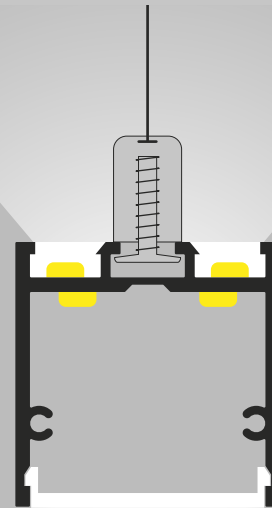

Sospensione

Lumiled
Serie 35

Finitura
Alluminio

pag. **082**