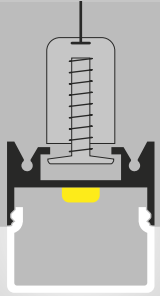

Sospensione

Lumiled
Serie 32

Finitura
Alluminio

pag. **074**

Lumiled
Serie 33

Finitura
Bianca

pag. **076**