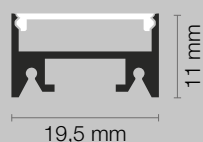

Profilo applique e sospensione