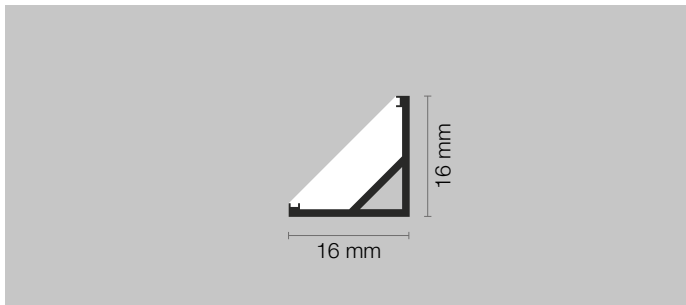

Angolare resinato / **Serie 10** / Finitura bianca / Modulo d'ordine

Ragione Sociale

Riferimento

Data Consegna

Profilo