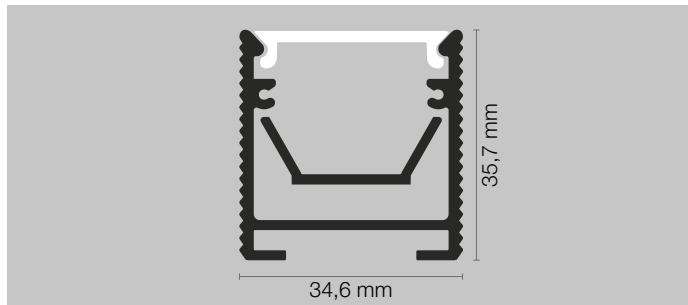

Incasso per cartongesso / Serie 85 / Finitura bianca / Modulo d'ordine

Ragione Sociale

Riferimento

Data Consegna

Profilo