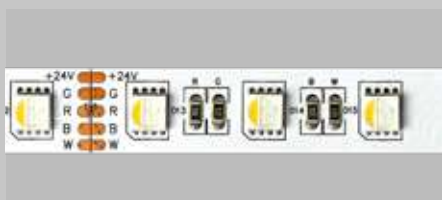

Strip led RGB+C 20 W/m - 5000 x 12 x 3 mm

Codice	W/m	Vdc	IP	Colore	Led/m	Taglio	Lm/m	Cri
70-126	20	24	20	RGB+5500K	120	10 cm	-	>90
70-128	20	24	20	RGB+3000K	120	10 cm	-	>90