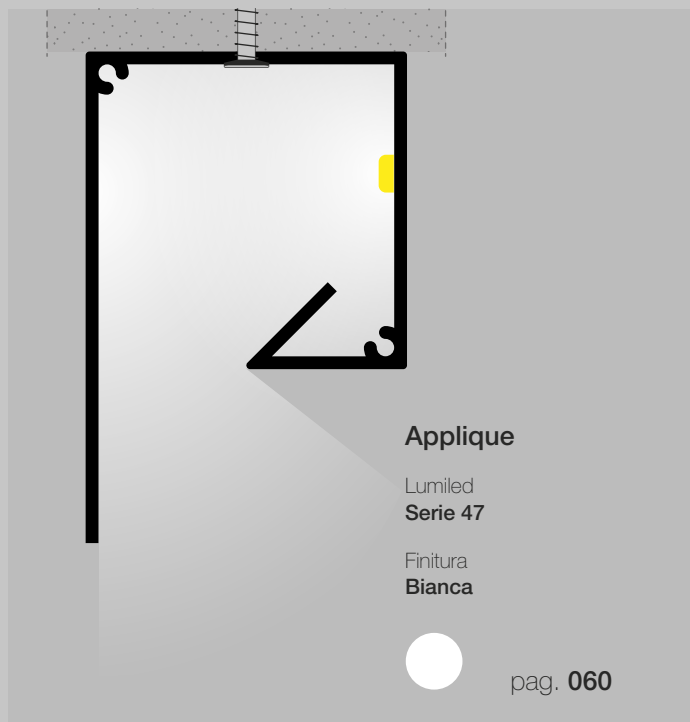

Indice Lumiled