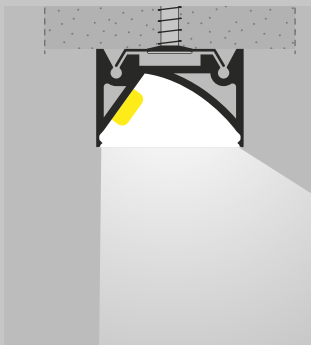

Applique

Lumiled
Serie 05

Finitura
Alluminio

pag. **168**

Lumiled
Serie 06

Finitura
Bianca

pag. **170**