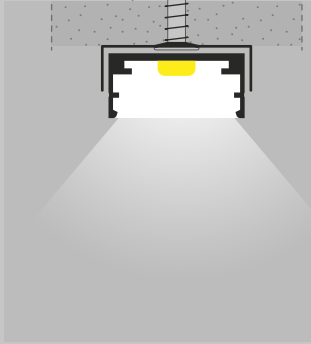

Scala 1:1

Applique

Lumiled
Serie 01

Finitura
Alluminio

pag. **156**

Lumiled
Serie 02

Finitura
Bianca

pag. **158**