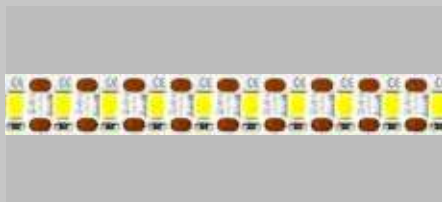

Strip led

Strip led 10 W/m - 5000 x 8 x 3 mm

Codice	W/m	Vdc	IP	Colore	Led/m	Taglio	Lm/m	Cri
70-151	10	24	20	4200K	160	6 mm	1300	>90
70-152	10	24	20	5500K	160	6 mm	1400	>90
70-153	10	24	20	3000K	160	6 mm	1300	>90