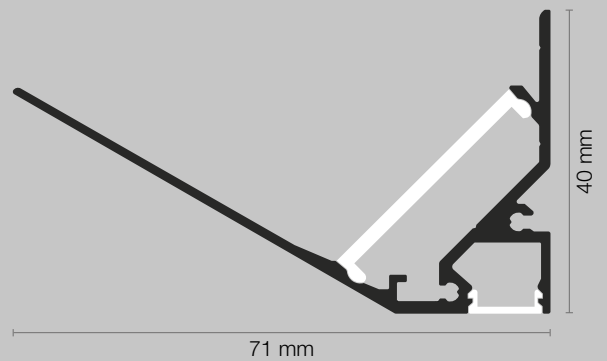

Profilo applique