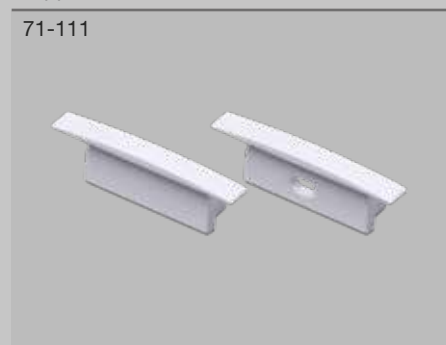

Dati tecnici

Il profilo è completo di diffusore, tappi di chiusura e due clip di fissaggio con viti. Il prodotto è imballato singolarmente in tubo di cartone.

Clip di fissaggio

71-110

Tappi di chiusura

71-111