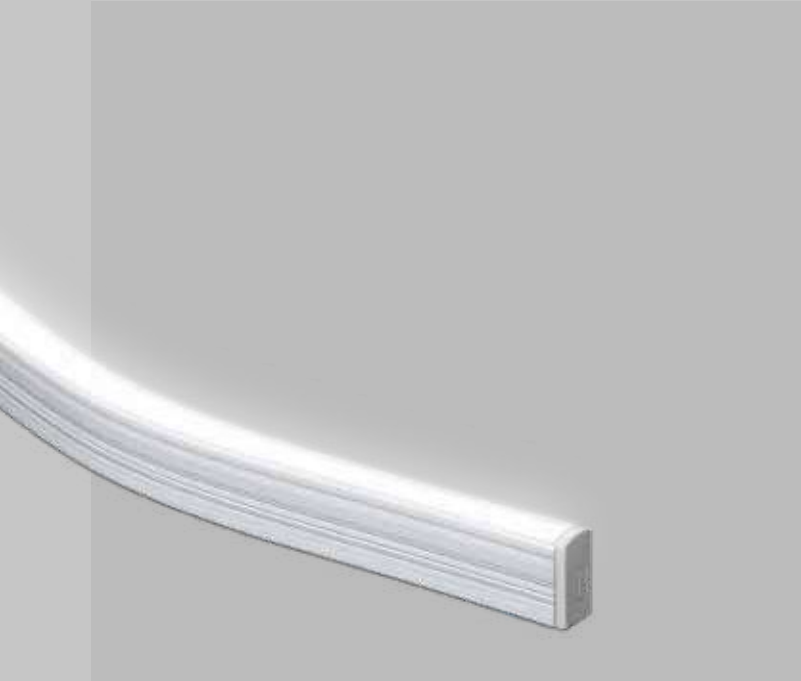

Fissaggio

10 W/m
1100 Lm/m

Standard	•
Sensore	•
Dimmer	•
RGB	
RGB + 5500K	
RGB + 3000K	

Applicazione

Sistemi di controllo

lumiled