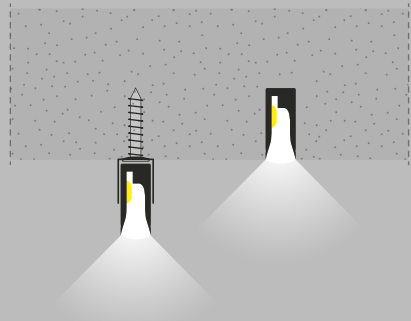

Fissaggio

10 W/m
1100 Lm/m

Standard	•
Sensore	•
Dimmer	•
RGB	
RGB + 5500K	
RGB + 3000K	

Applicazione

Sistemi di controllo

lumiled resinati