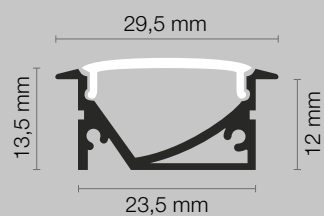

Dati tecnici

Il profilo è completo di diffusore e tappi di chiusura. Il prodotto è imballato singolarmente in tubo di cartone.

Tappi di chiusura

71-142

componenti

Profilo incasso

Profilo in alluminio da incasso - emissione asimmetrica