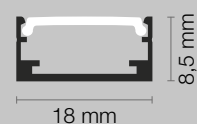

Profilo applique