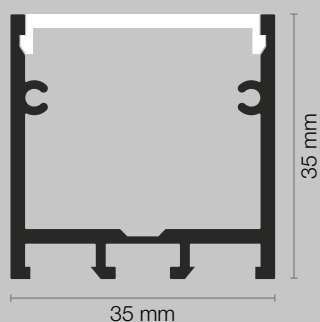

Profilo applique e sospensione