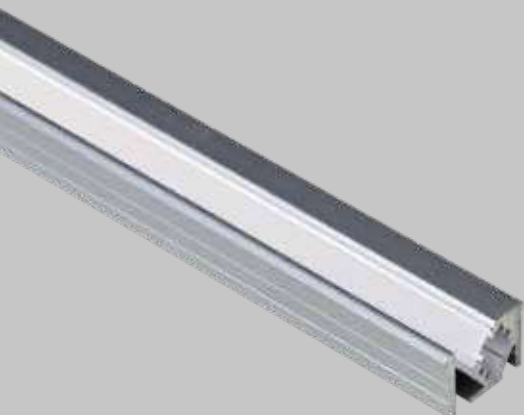

Profilo incasso

Profilo in alluminio da incasso

Codice	Finitura	Diffusore	L.	H.	P.	Sp. Alluminio	Dissipazione
70-250	alluminio	opale	3000 mm	11,3 mm	14,5 mm	2 mm	max 10 W/m

Dati tecnici

Il profilo è completo di diffusore e due clip di fissaggio con viti. Il prodotto è imballato singolarmente in tubo di cartone.

Clip di fissaggio

71-250