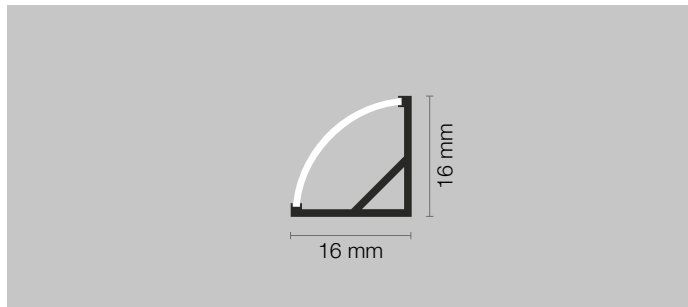

Angolare / **Serie 92** / Finitura bianca / Modulo d'ordine

Ragione Sociale

Riferimento

Profilo

Data Consegna