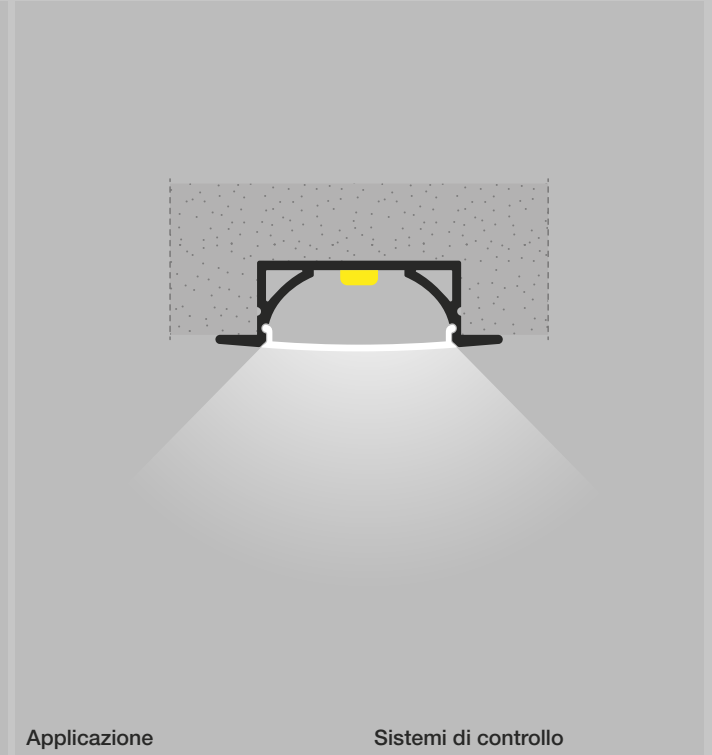

Incasso / **Serie 76** / Finitura alluminio

Fissaggio