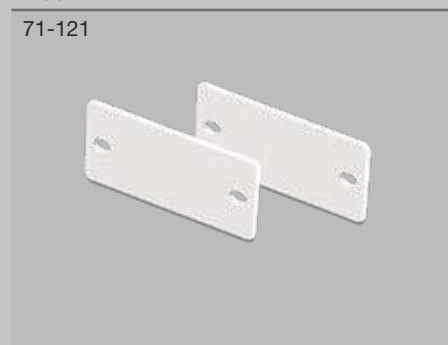

Tappi di chiusura

71-121