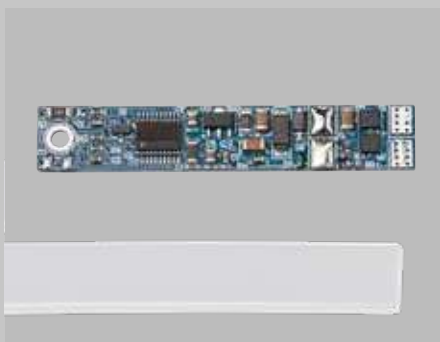

Codice	Input	Output	mm	Ingressi	Uscite
70-057	12-24V DC	12-24V DC 10A	43 x 10	1	1
70-257	12-24V DC	12-24V DC 4A	53 x 6	1	1

Dati tecnici

Sensore con funzione porta ON/OFF.

Sensore touch e dimmer e banda isolante in pvc