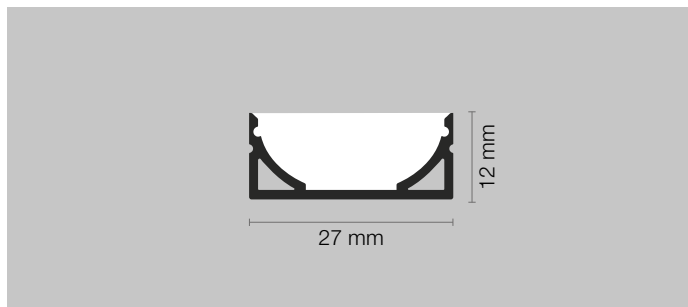

Applique resinato / **Serie 07** / Finitura alluminio / Modulo d'ordine

Ragione Sociale

Riferimento

Data Consegna

Profilo