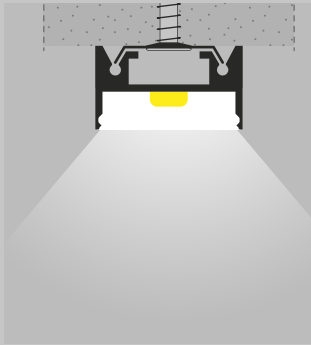

Applique

Lumiled
Serie 03

Finitura
Alluminio

pag. **164**

Lumiled
Serie 04

Finitura
Bianca

pag. **166**