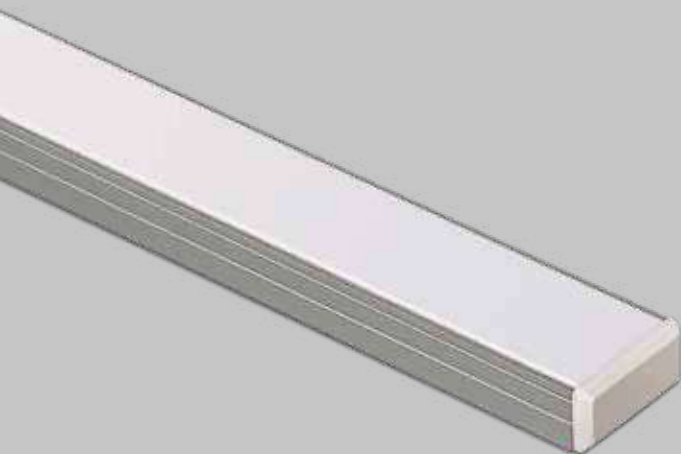

Profilo applique

Profilo in alluminio ad applique

Codice	Finitura	Diffusore	L.	H.	P.	Sp. Alluminio	Dissipazione
70-092	alluminio	opale	3000 mm	8,5 mm	18 mm	1 mm	max 14 W/m

Dati tecnici

Il profilo è completo di diffusore, tappi di chiusura e due clip di fissaggio con viti. Il prodotto è imballato singolarmente in tubo di cartone.

Clip di fissaggio

71-101

Tappi di chiusura

71-100