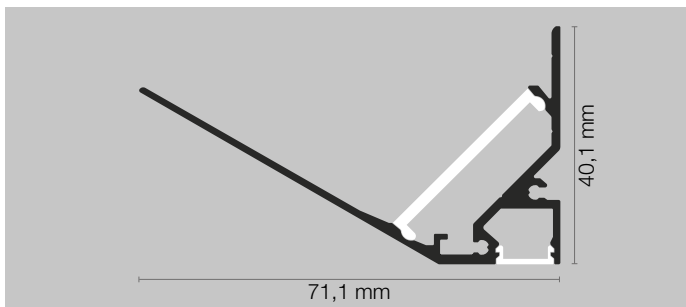

Applique / Serie 26 / Finitura alluminio / Modulo d'ordine

Ragione Sociale

Riferimento

Data Consegna

Profilo