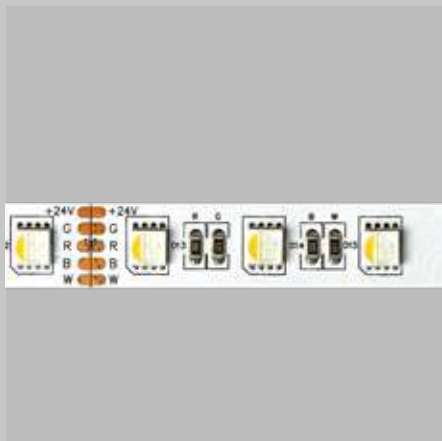

Strip led

Strip led RGB 14 W/m - 5000 x 10 x 3 mm

Codice	W/m	Vdc	IP	Colore	Led/m	Taglio	Lm/m	Cri
70-100	14	24	20	RGB	120	10 cm	-	>90
70-120	14	12	20	RGB	120	5 cm	-	>90
70-131	14	12	65	RGB	120	10 cm	-	>90
70-132	14	24	65-nano	RGB	120	10 cm	-	>90