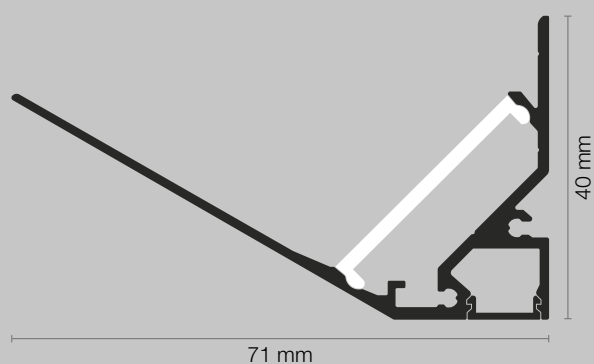

Dati tecnici

Il profilo è completo di diffusore e tappi di chiusura. Il prodotto è imballato singolarmente in tubo di cartone.

Tappi di chiusura bianchi

71-195

Tappi di chiusura alluminio

71-194

Profilo applique