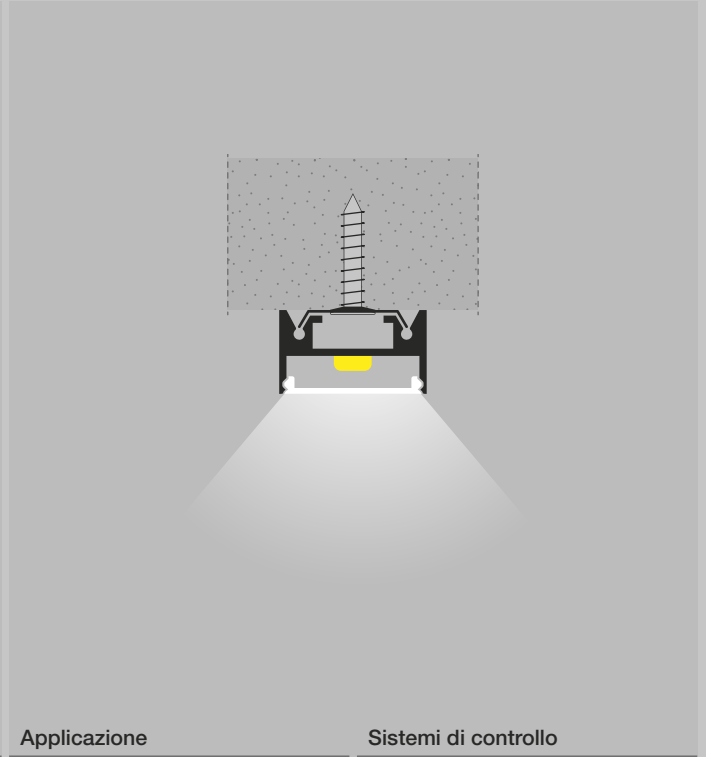

Applique / **Serie 77** / Finitura bianca

Fissaggio