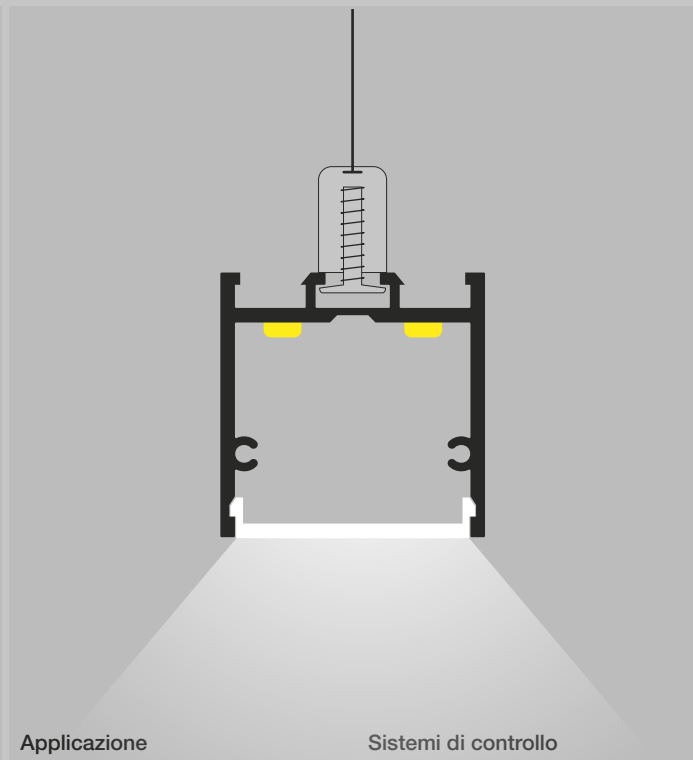

Sospensione / **Serie 41** / Finitura bianca

Fissaggio

	30 W/m 3300 Lm/m	40 W/m 4400 Lm/m	60 W/m 6600 Lm/m
Standard	•	•	•
Sensore	•	•	•
Dimmer	•	•	•
RGB			
RGB + 5500K	•		
RGB + 3000K	•		

lumiled