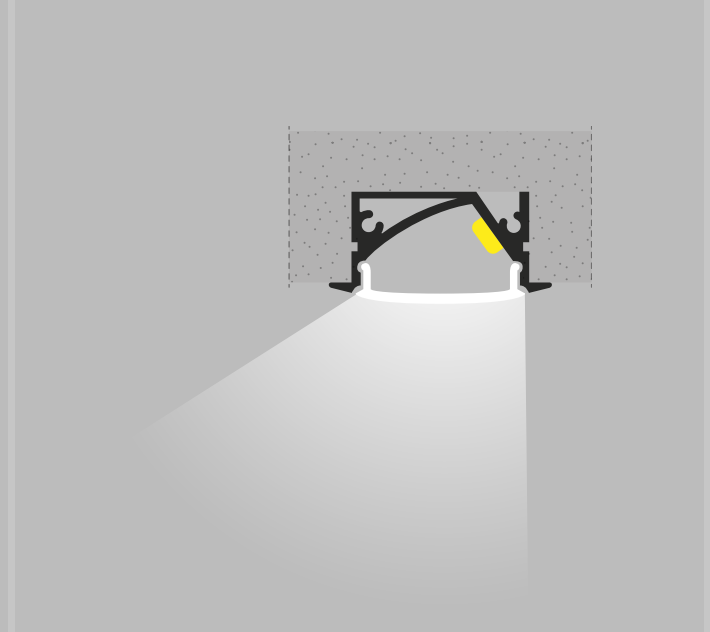

Incasso / **Serie 78** / Finitura alluminio

Fissaggio