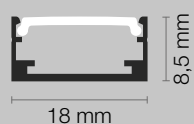

Profilo applique