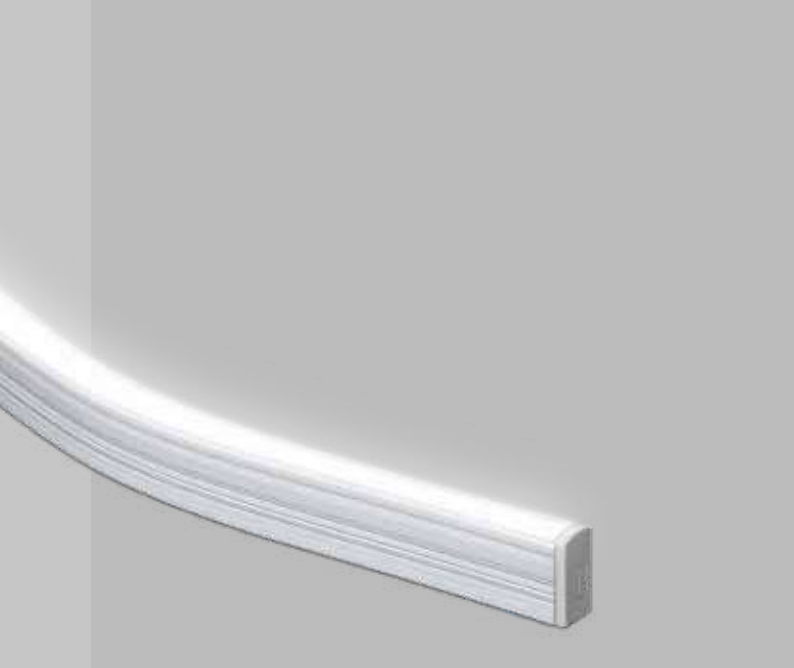

Fissaggio

10 W/m
1100 Lm/m

Standard	•
Sensore	•
Dimmer	•
RGB	
RGB + 5500K	
RGB + 3000K	

Applicazione

Sistemi di controllo

lumiled resinati