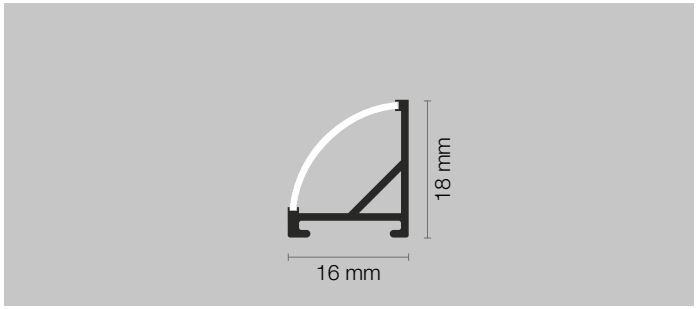

Angolare / **Serie 87** / Finitura alluminio / Modulo d'ordine

Ragione Sociale

Riferimento

Data Consegna

Profilo