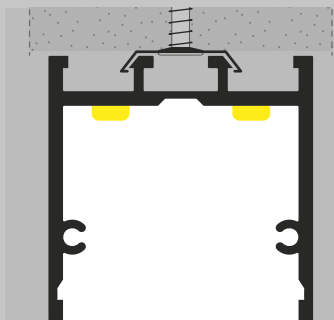

Applique

Lumiled
Serie 08

Finitura
Alluminio

pag. 174