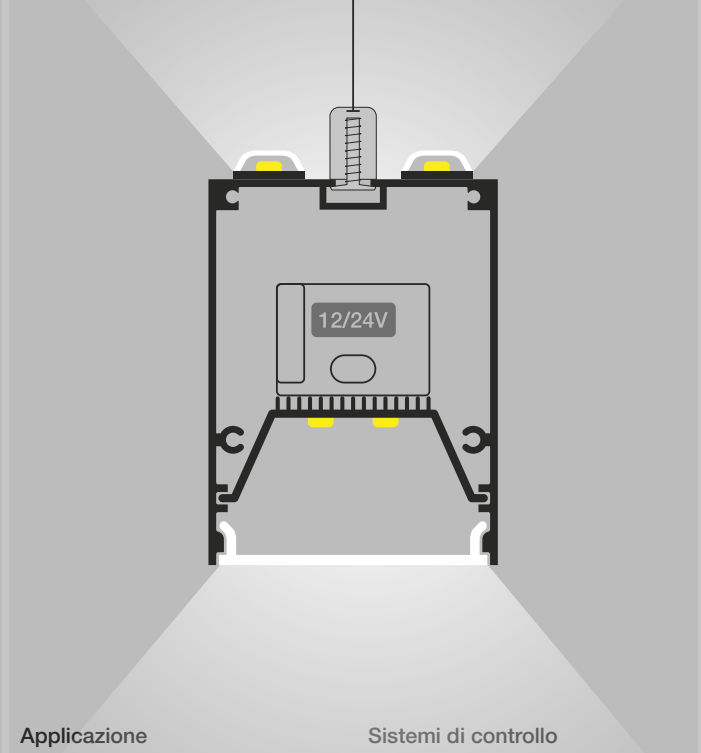

Applicazione

Sistemi di controllo

lumiled

Sospensione / **Serie 37** / Finitura alluminio

Fissaggio

	60 W/m 6600 Lm/m	80 W/m 8800 Lm/m	100 W/m 11000 Lm/m
Standard	•	•	•
Sensore	•	•	•
Dimmer	•	•	•
RGB			
RGB + 5500K	•		
RGB + 3000K	•		