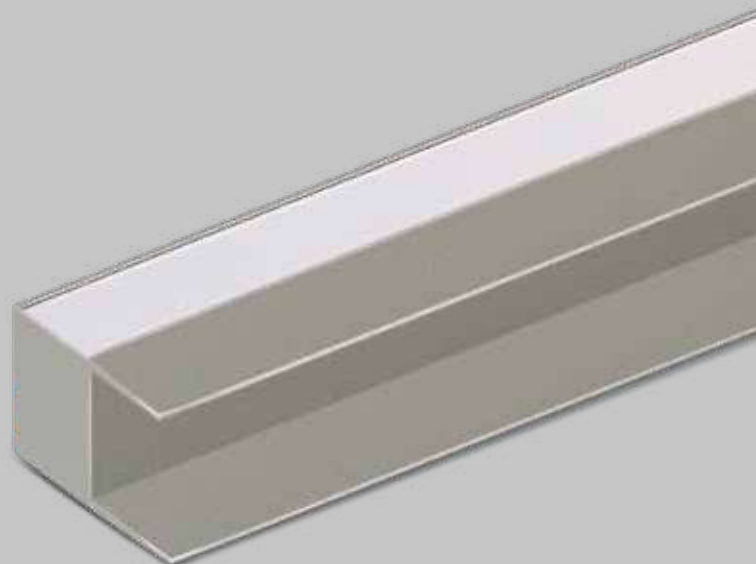

Profilo per alloggiamento ripiano

Profilo in alluminio per alloggiamento ripiano con spessore 18 mm

Codice	Finitura	Diffusore	L.	H.	P.	Sp. Alluminio	Dissipazione
70-178	alluminio	opale	3000 mm	20 mm	30,3 mm	2 mm	max 20 W/m

Dati tecnici

Il profilo è completo di diffusore ed è imballato singolarmente in tubo di cartone.