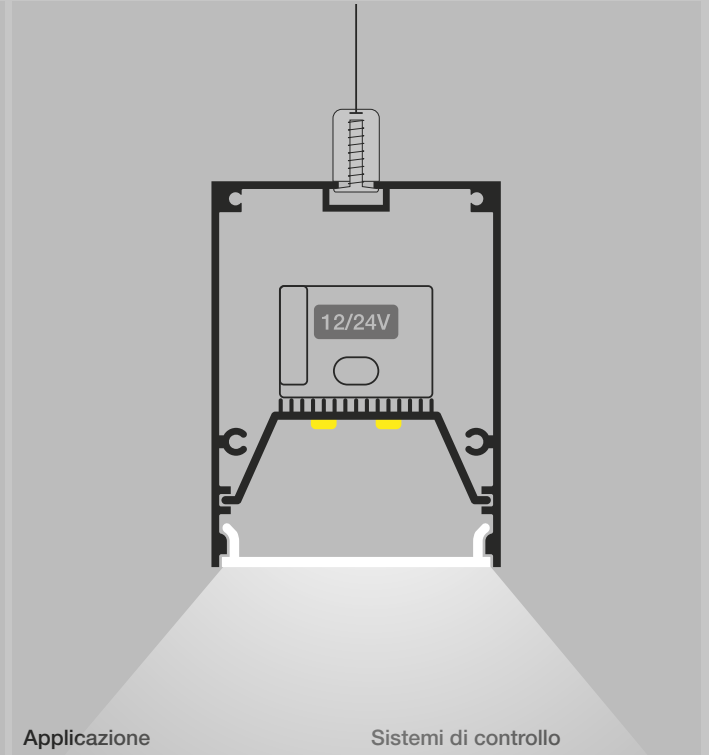

Applicazione

Sistemi di controllo

lumiled

Sospensione / **Serie 36** / Finitura alluminio

Fissaggio

	30 W/m 3300 Lm/m	40 W/m 4400 Lm/m	60 W/m 6600 Lm/m
Standard	•	•	•
Sensore	•	•	•
Dimmer	•	•	•
RGB			
RGB + 5500K	•		
RGB + 3000K	•		