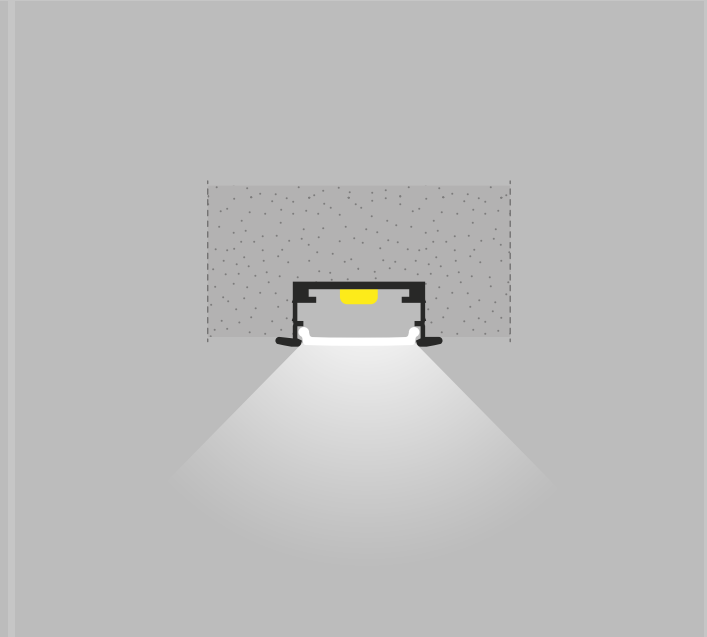

Incasso / **Serie 96** / Finitura alluminio

Fissaggio