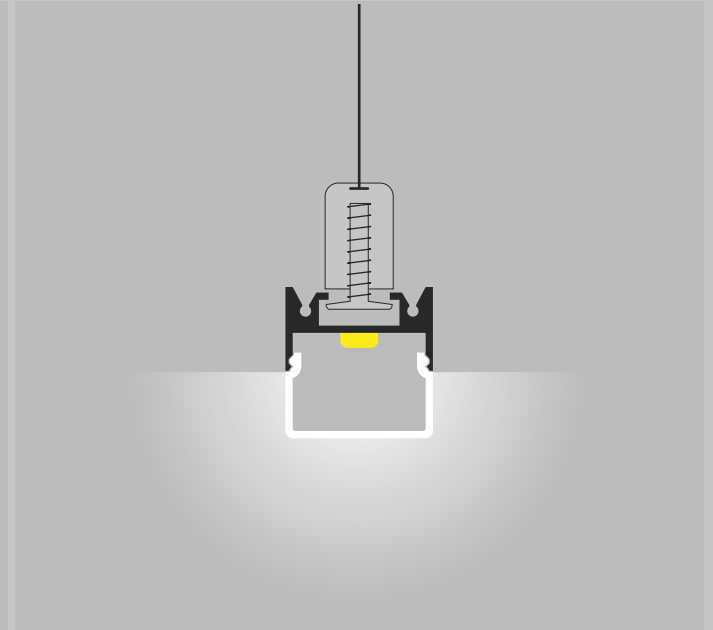

Uscita cavo:

- tappo sx tappo dx
- retro sx retro dx
- tetto sx tetto dx

INDICAZIONI E DISEGNI

lumiled

Sospensione / **Serie 32** / Finitura alluminio

Fissaggio

	14 W/m 1540 Lm/m	20 W/m 2200 Lm/m	30 W/m 3300 Lm/m
Standard	•	•	•
Sensore	•	•	•
Dimmer	•	•	•
RGB	•		
RGB + 5500K		•	
RGB + 3000K		•	