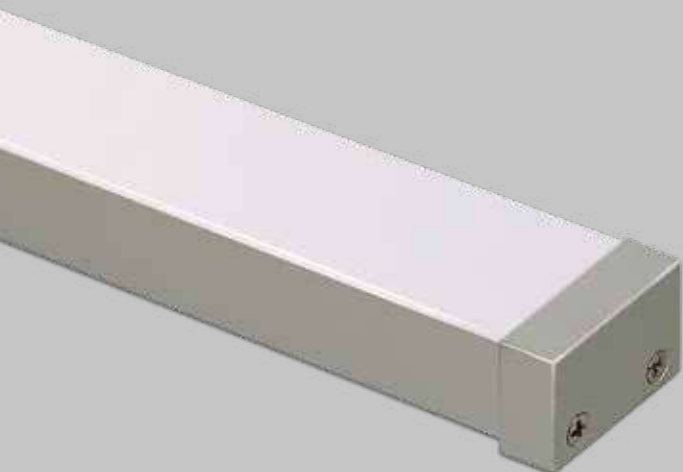

Profilo applique

Profilo in alluminio ad applique con fissaggio a scomparsa - emissione asimmetrica

Codice	Finitura	Diffusore	L.	H.	P.	Sp. Alluminio	Dissipazione
70-082	alluminio	opale	3000 mm	13 mm	19,5 mm	2 mm	max 20 W/m

Dati tecnici

Il profilo è completo di diffusore, tappi di chiusura e due clip di fissaggio con viti. Il prodotto è imballato singolarmente in tubo di cartone.

Clip di fissaggio

71-082

Tappi di chiusura

71-090