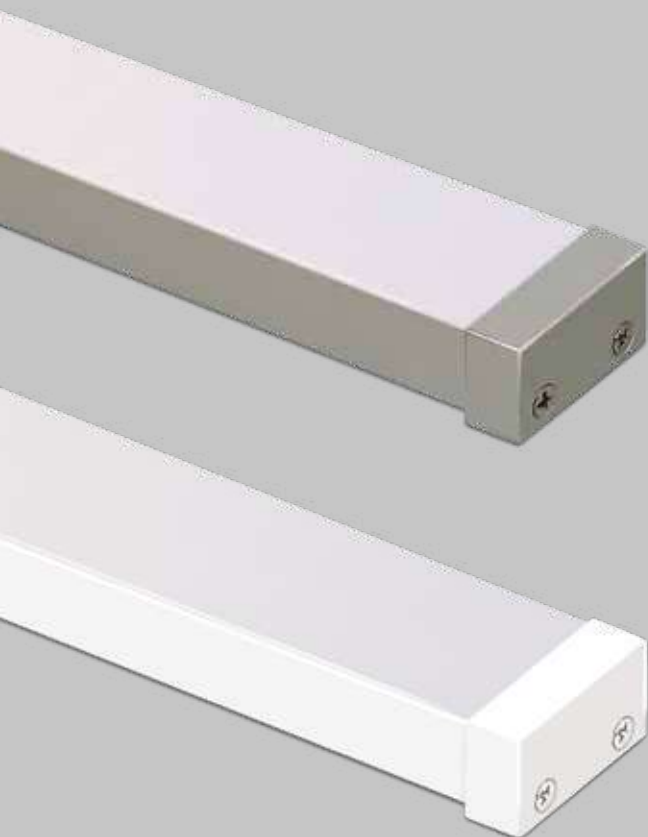

Profilo applique e sospensione