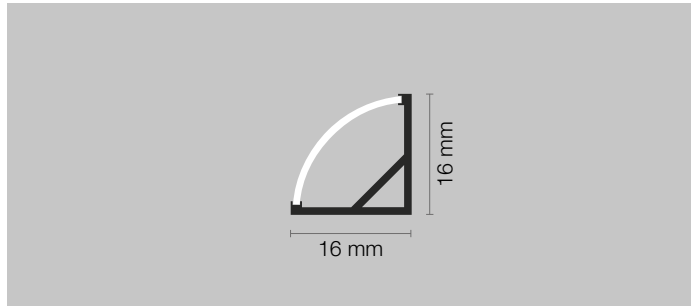

Angolare / **Serie 99** / Finitura alluminio / Modulo d'ordine

Ragione Sociale

Riferimento

Data Consegna

Profilo