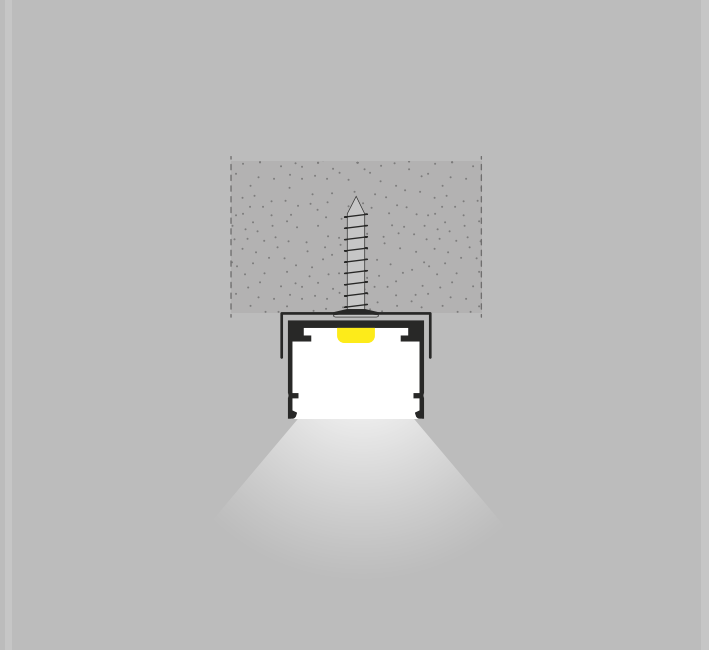

Fissaggio

	10 W/m 1100 Lm/m	14 W/m 1540 Lm/m	20 W/m 2200 Lm/m
Standard	•	•	•
Sensore	•	•	•
Dimmer	•	•	•
RGB		•	
RGB + 5500K			•
RGB + 3000K			•

Applicazione

Sistemi di controllo

lumiled resinati