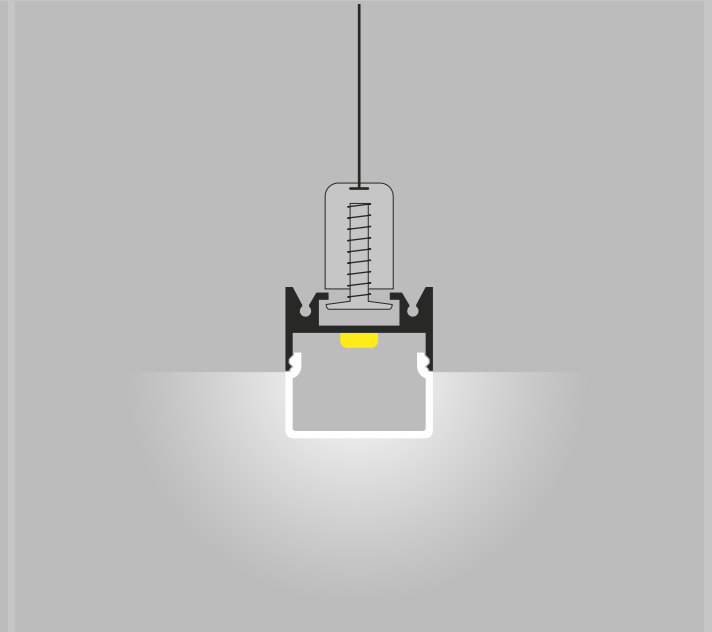

Sospensione / **Serie 33** / Finitura bianca

Fissaggio