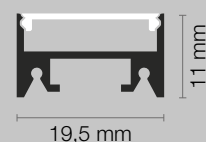

Profilo applique e sospensione