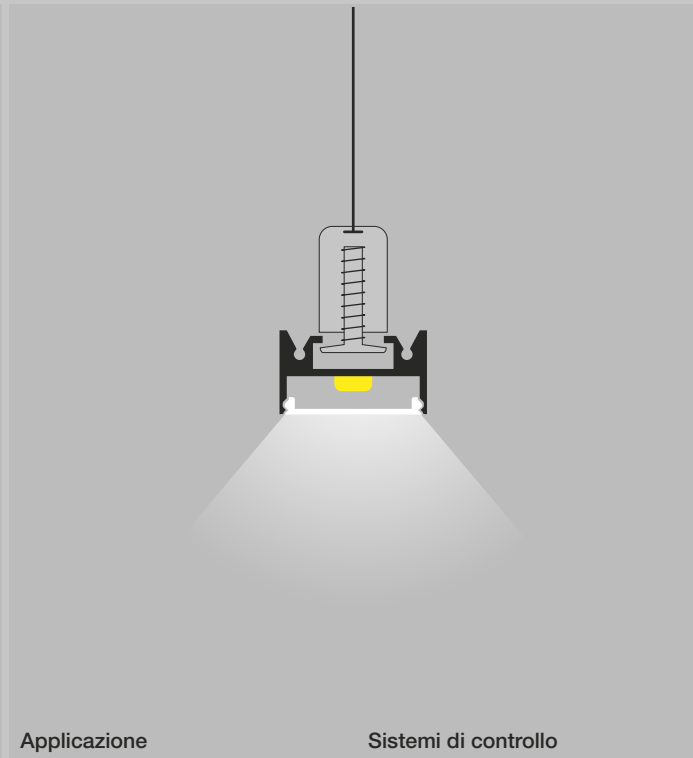

Uscita cavo:
 tappo sx tappo dx
 retro sx retro dx

INDICAZIONI E DISEGNI

lumiled

Sospensione / **Serie 30** / Finitura alluminio

Fissaggio

	10 W/m 1100 Lm/m	14 W/m 1540 Lm/m	20 W/m 2200 Lm/m
Standard	•	•	•
Sensore	•	•	•
Dimmer	•	•	•
RGB		•	
RGB + 5500K			•
RGB + 3000K			•