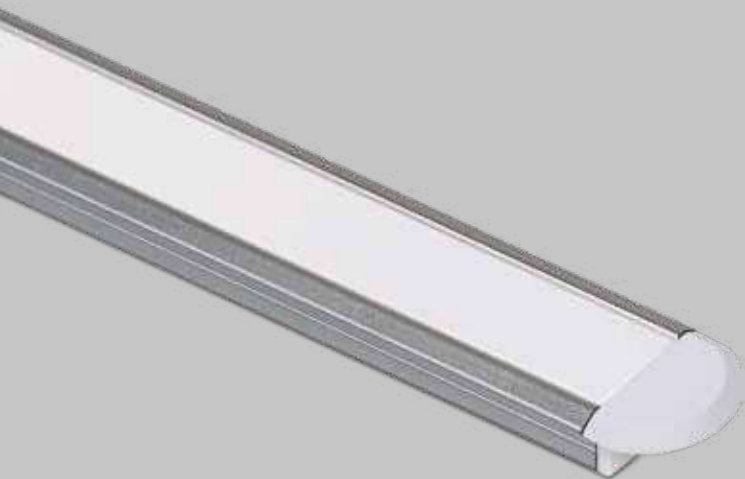

Profilo incasso