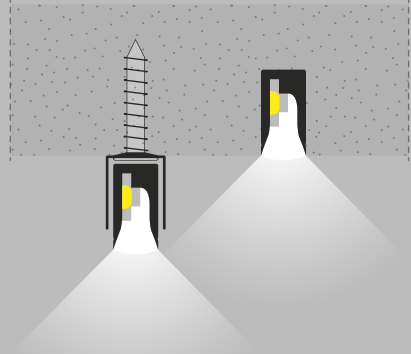

Flessibile / **Serie 23** / Finitura bianca

Fissaggio