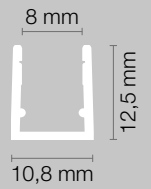

Profilo per alloggiamento vetro e plexiglass

Profilo in PVC per alloggiamento vetro e plexiglass spessore max 8 mm

Codice	Finitura	Diffusore	L.	H.	P.	Dissipazione
70-091	pvc trasparente	-	3000 mm	12,5 mm	10,8 mm	max 10 W/m

Dati tecnici

Il prodotto è imballato singolarmente in tubo di cartone.