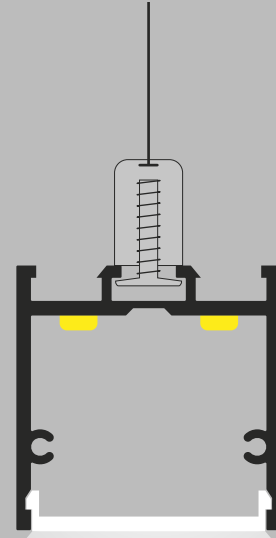

Sospensione / **Serie 34** / Finitura alluminio

Fissaggio

	30 W/m 3300 Lm/m	40 W/m 4400 Lm/m	60 W/m 6600 Lm/m
Standard	•	•	•
Sensore	•	•	•
Dimmer	•	•	•
RGB			
RGB + 5500K	•		
RGB + 3000K	•