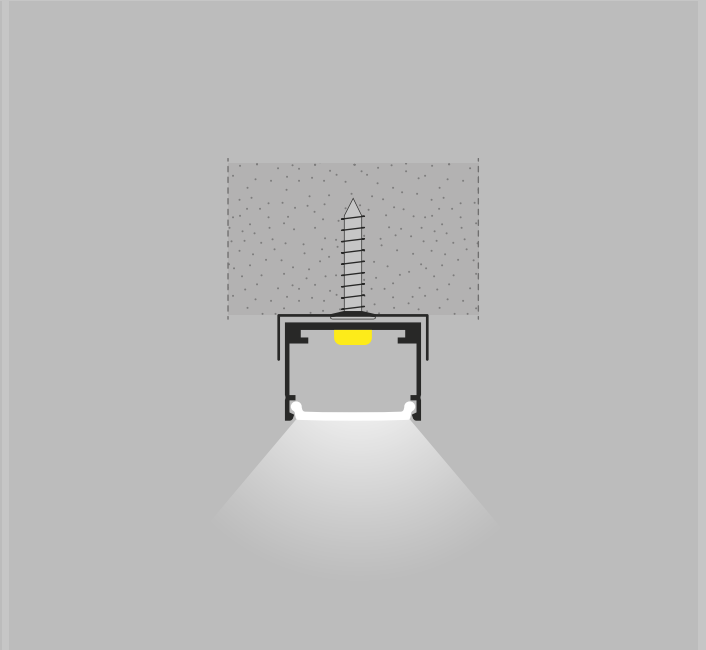

Applique / **Serie 38** / Finitura alluminio

Fissaggio