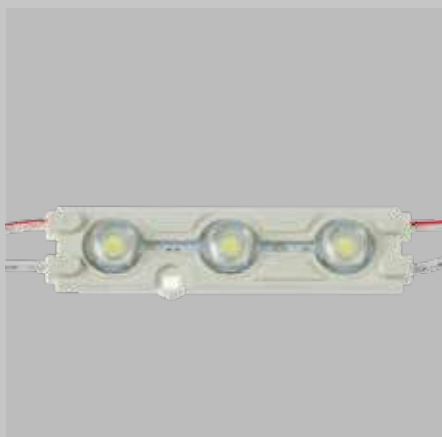

Serie 20 moduli 3 led IP65

Codice	W/modulo	Output	Colore	Lm/modulo	mm
70-711	0,72	12V DC	6500K	60	66 x 16 x 7
70-712	0,72	12V DC	3000K	60	66 x 16 x 7
70-713	0,72	12V DC	ROSSO	39	66 x 16 x 7
70-714	0,72	12V DC	BLU	12	66 x 16 x 7
70-715	0,72	12V DC	VERDE	54	66 x 16 x 7

Dati tecnici

Serie composte da 20 moduli Led DIMMERABILI IP65. La distanza tra i moduli è 10 cm ed il collegamento elettrico in parallelo. Corpo in ABS e dissipatore di calore in alluminio. Diffusore in policarbonato trasparente satinato, angolo di emissione a 160°. Ogni modulo è dotato di nastro biadesivo per il fissaggio su superfici lisce e di un foro per il montaggio con viti.