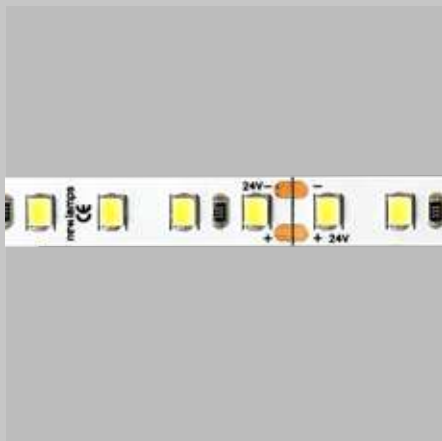

Strip led

Strip led 5 W/m - 5000 x 8 x 3 mm

Codice	W/m	Vdc	IP	Colore	Led/m	Taglio	Lm/m	Cri
70-021	5	12	20	5500K	60	5 cm	550	>90
70-028	5	12	20	3000K	60	5 cm	500	>90
70-031	5	12	65	5500K	60	5 cm	550	>90
70-038	5	12	65	3000K	60	5 cm	500	>90
70-022	5	12	20	ROSSO	60	5 cm	230	>90
70-024	5	12	20	BLU	60	5 cm	260	>90
70-032	5	12	65	ROSSO	60	5 cm	230	>90
70-034	5	12	65	BLU	60	5 cm	260	>90