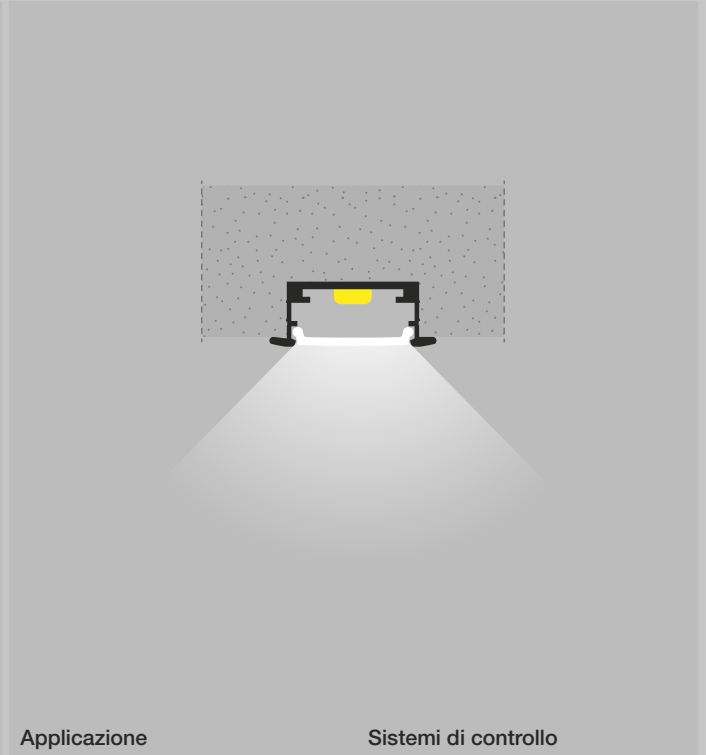

Incasso / **Serie 29** / Finitura bianca

Fissaggio