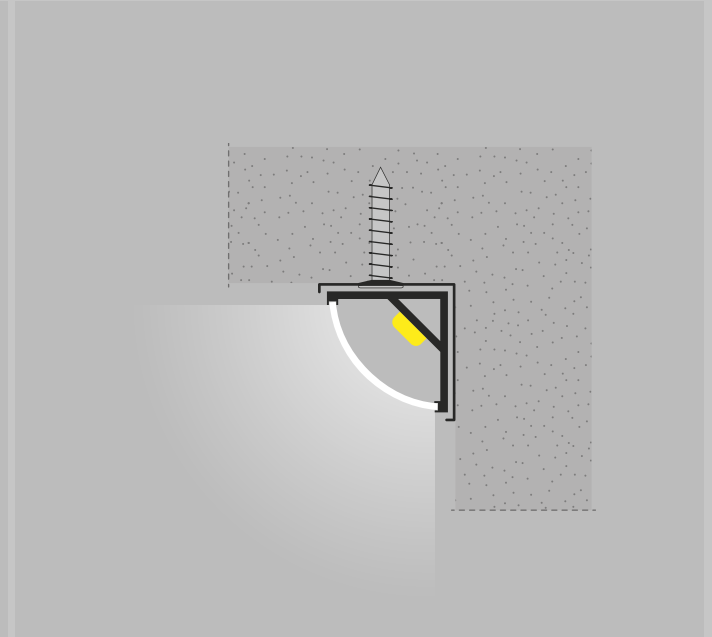

Angolare / **Serie 92** / Finitura bianca

Fissaggio