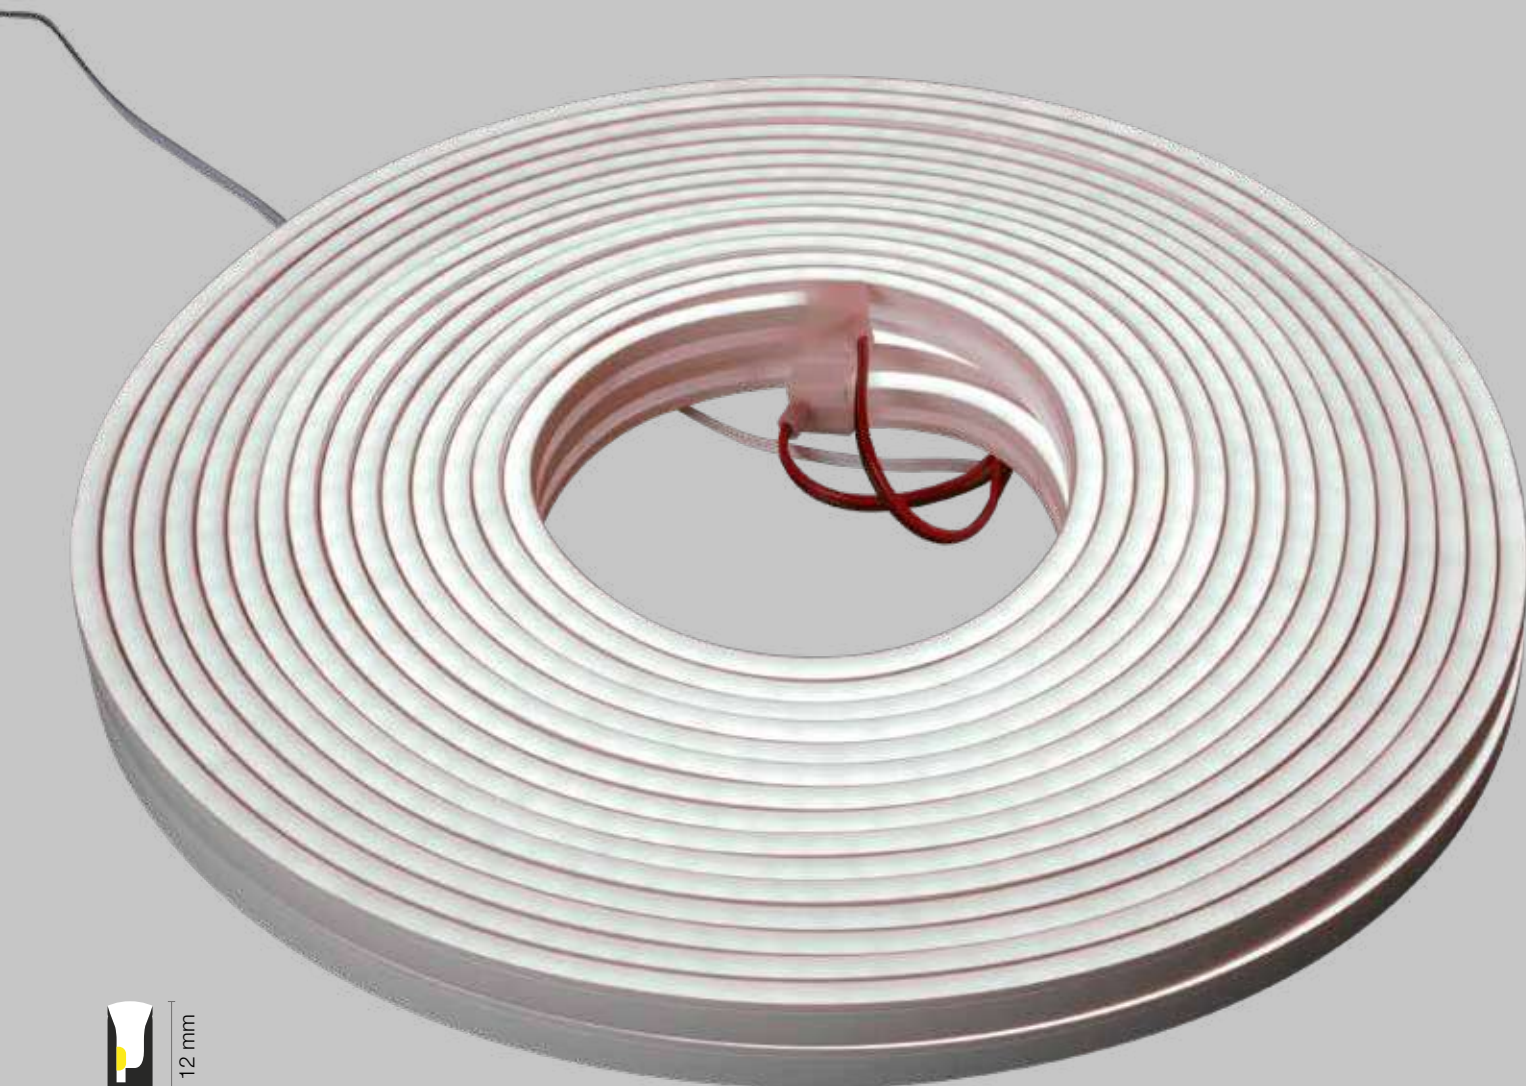

Dati tecnici

Profilo led flessibile in gomma in grado di protezione IP67. Sezionabile ogni 5 cm.

Tappi di chiusura

90-928

Clip di fissaggio

90-929

componenti

Profili flessibili led 24V