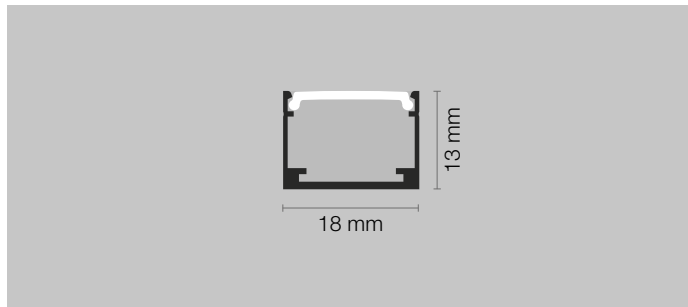

Ragione Sociale

Riferimento

Data Consegna

Profilo

L'articolo viene fornito completo e assemblato, pronto per l'installazione.

STANDARD

Cod.	Cm	Prezzo
Lumiled - 10 W/m		
39-001	10-60	€ 100,00
39-002	61-120	€ 125,00
39-003	121-180	€ 151,00
39-004	181-240	€ 202,00
39-005	241-300	€ 231,00
39-006	301-400	€ 273,00