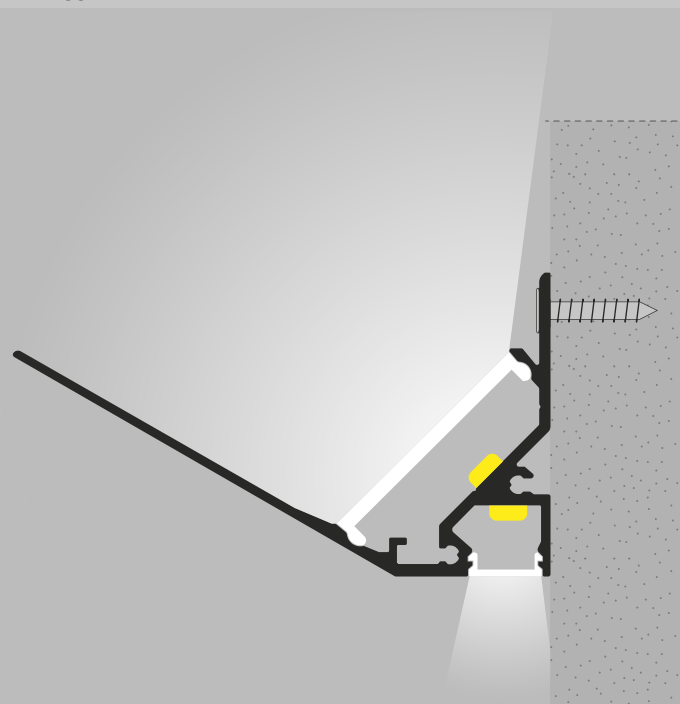

Uscita cavo:
 tappo sx tappo dx
 retro sx retro dx

INDICAZIONI E DISEGNI

lumiled

Applique / **Serie 26** / Finitura alluminio

Fissaggio

	40 W/m 2200 Lm/m	60 W/m 6600 Lm/m	80 W/m 8800 Lm/m
Standard	•	•	•
Sensore	•	•	•
Dimmer	•	•	•
RGB			
RGB + 5500K		•	
RGB + 3000K		•	