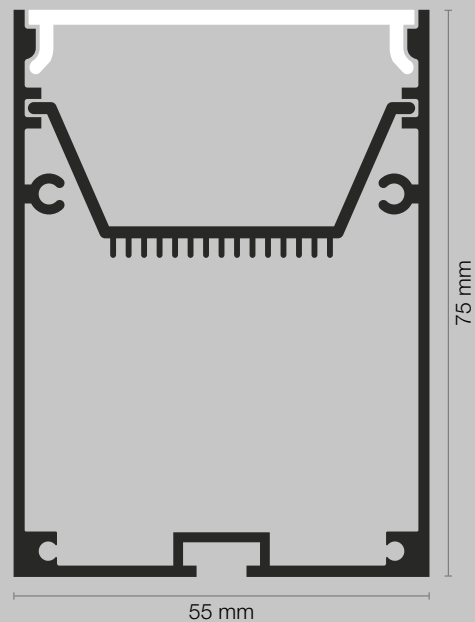

Profilo sospensione