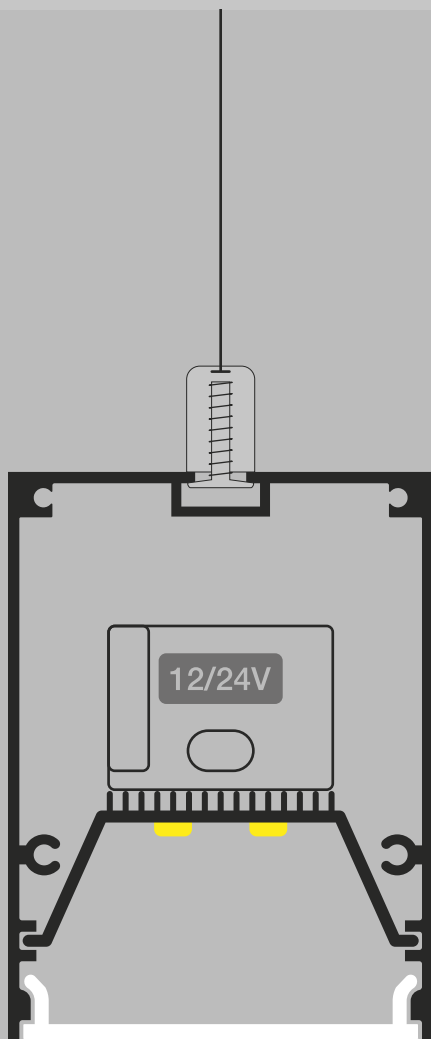

Indice Lumiled

Sospensione

Lumiled
Serie 36

Finitura
Alluminio

pag. **084**