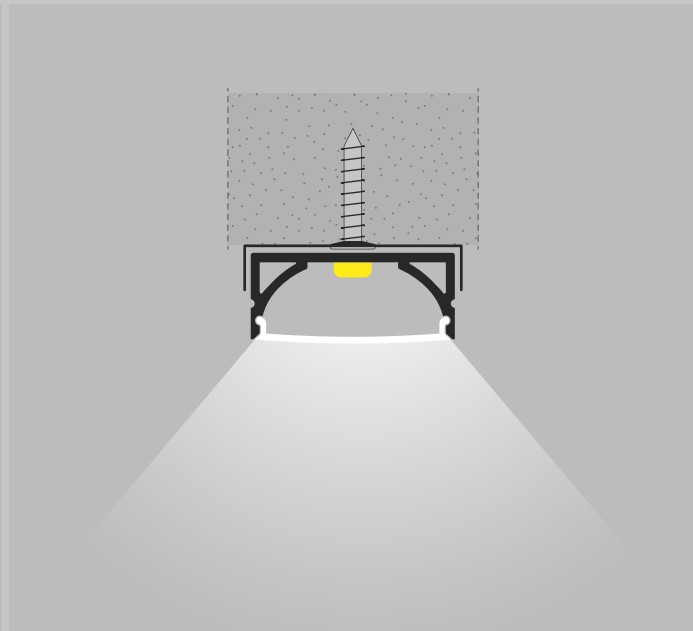

Applique / **Serie 75** / Finitura alluminio

Fissaggio