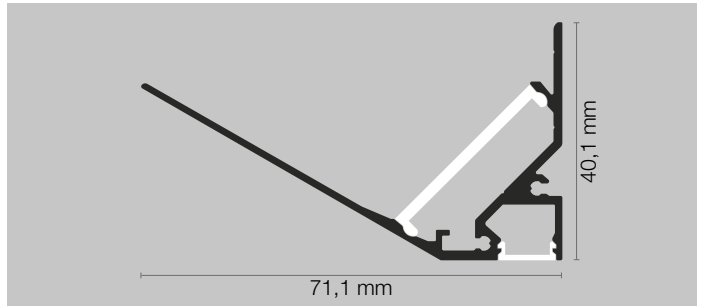

Applique / Serie 18 / Finitura bianca / Modulo d'ordine

Ragione Sociale

Riferimento

Data Consegna

Profilo