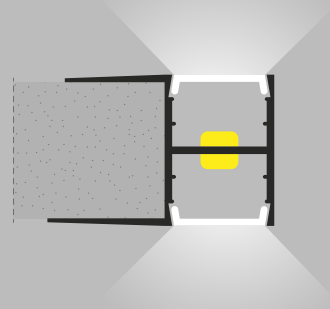

Alloggiamento / **Serie 21** / Finitura alluminio

Fissaggio