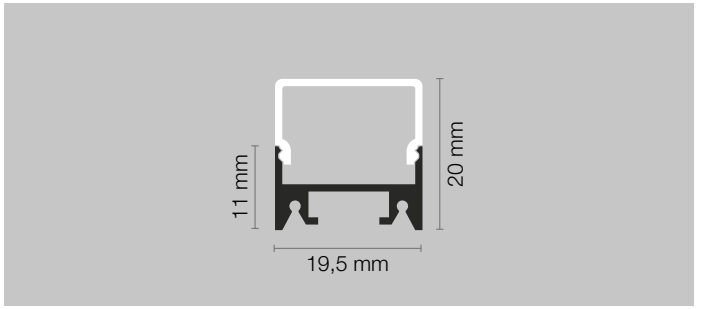

Sospensione / **Serie 33** / Finitura bianca / Modulo d'ordine

Ragione Sociale

Riferimento

Data Consegna

Profilo