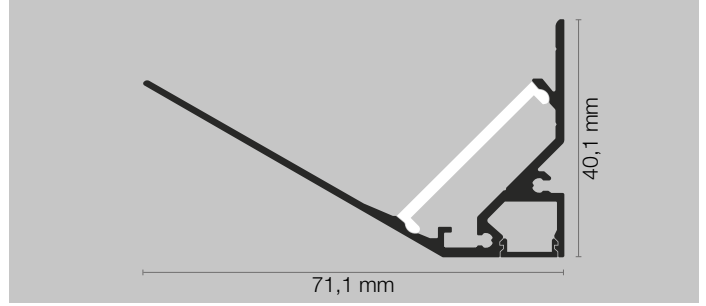

Applique / Serie 17 / Finitura bianca / Modulo d'ordine

Ragione Sociale

Riferimento

Data Consegna

Profilo