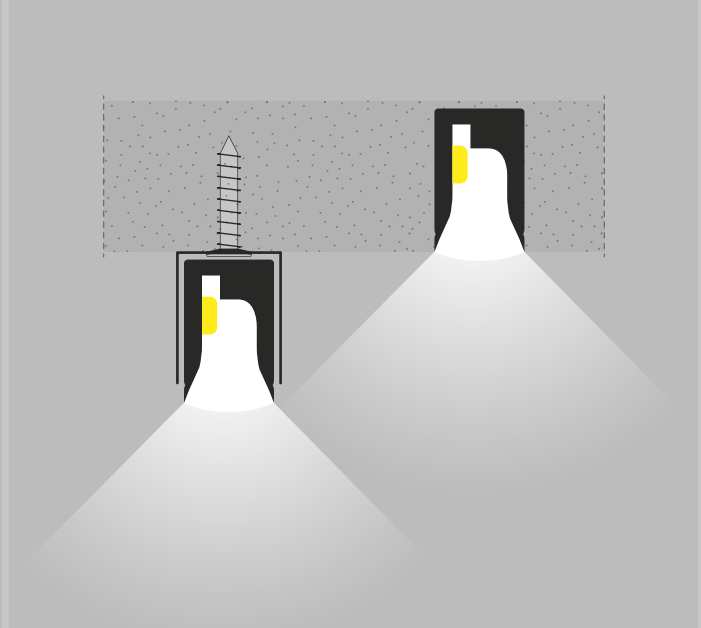

10 W/m 1100 Lm/m	14 W/m 1540 Lm/m
Standard	•	•
Sensore	•	•
Dimmer	•	•
RGB		•
RGB + 5500K		
RGB + 3000K