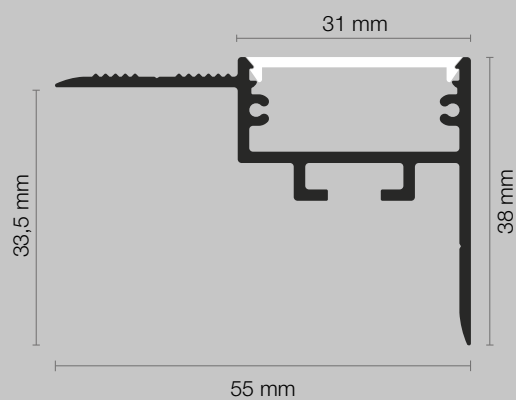

Profilo incasso per cartongesso

Profilo in alluminio da incasso per cartongesso

Codice	Finitura	Diffusore	L.	H.	P.	Sp. Alluminio	Dissipazione
70-193	alluminio	opale	3000 mm	38 mm	31 mm	2 mm	max 30 W/m

Dati tecnici

Il profilo è completo di diffusore, tappi di chiusura. Il prodotto è imballato singolarmente in tubo di cartone.

Tappi di chiusura

71-193