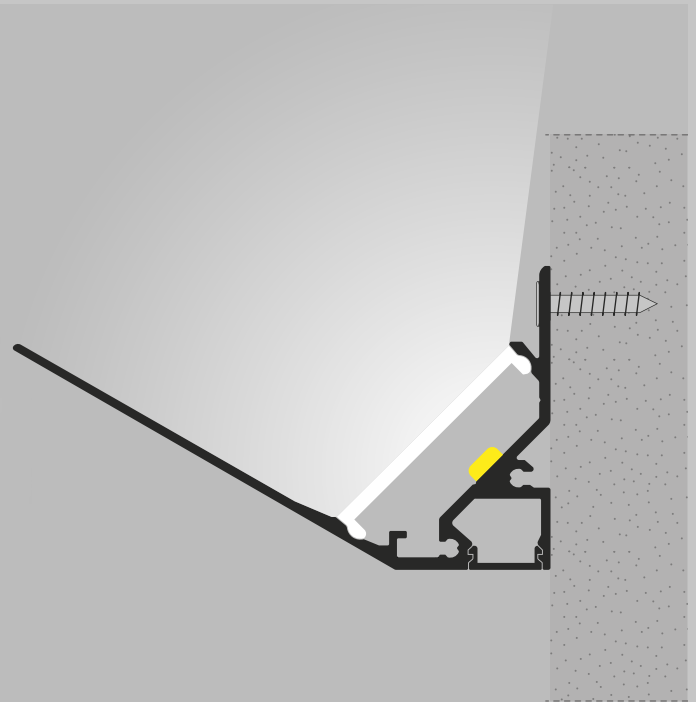

Applique / **Serie 25** / Finitura alluminio

Fissaggio

	20 W/m 2200 Lm/m	30 W/m 3300 Lm/m	40 W/m 4400 Lm/m	60 W/m 6600 Lm/m
Standard	•	•		•
Sensore	•	•		•
Dimmer	•	•		•
RGB		•		
RGB + 5500K			•	
RGB + 3000K			•	

Applicazione

Sistemi di controllo