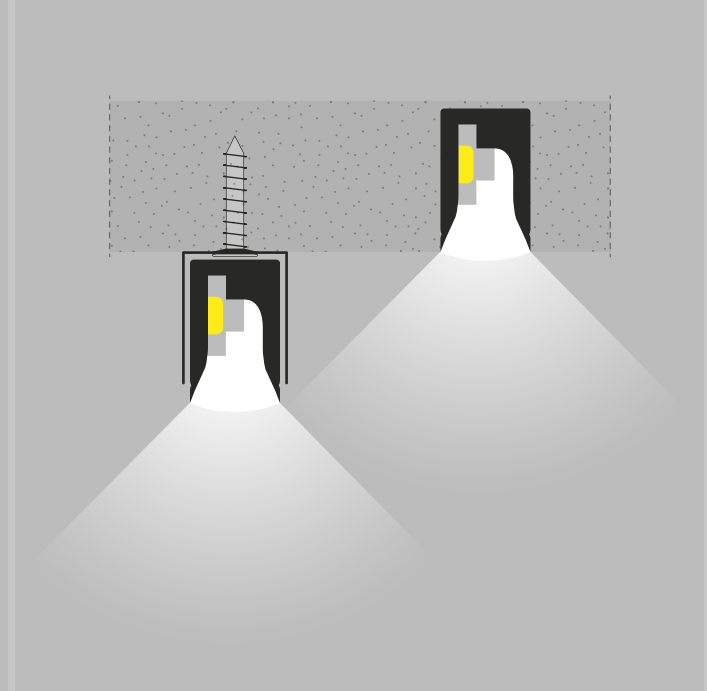

Flessibile / **Serie 73** / Finitura bianca

Fissaggio

	10 W/m 1100 Lm/m	14 W/m 1540 Lm/m
Standard	•	•
Sensore	•	•
Dimmer	•	•
RGB		•
RGB + 5500K		
RGB + 3000K		

Applicazione

Sistemi di controllo