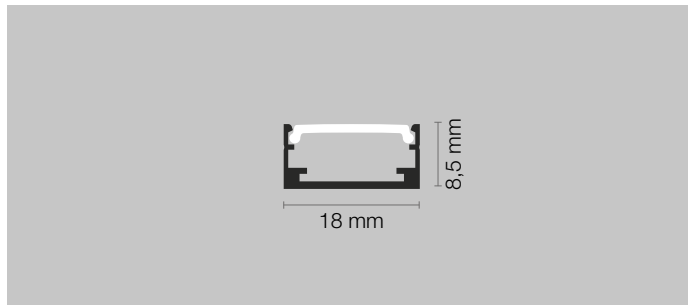

Applique / **Serie 81** / Finitura bianca / Modulo d'ordine

Ragione Sociale

Riferimento

Data Consegna

Profilo