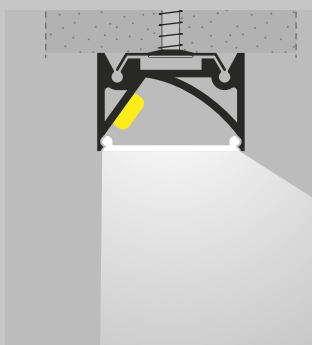

Spina

Lunghezza cavo

CE
UL
UL Listed

EU
US

1 cm > 10.000 cm

Indice Lumiled

Scala 1:1

**Applique**Lumiled
Serie 95Finitura
Alluminiopag. **032**Lumiled
Serie 81Finitura
Biancapag. **034**Lumiled
Serie 27Finitura
Nerapag. **036****Applique**Lumiled
Serie 38Finitura
Alluminiopag. **038**Lumiled
Serie 39Finitura
Biancapag. **040****Applique**Lumiled
Serie 79Finitura
Alluminiopag. **042**Lumiled
Serie 77Finitura
Biancapag. **044**Lumiled
Serie 28Finitura
Nerapag. **046****Applique**Lumiled
Serie 88Finitura
Alluminiopag. **048**Lumiled
Serie 89Finitura
Biancapag. **050****Applique**Lumiled
Serie 74Finitura
Alluminiopag. **052**Lumiled
Serie 72Finitura
Biancapag. **054**