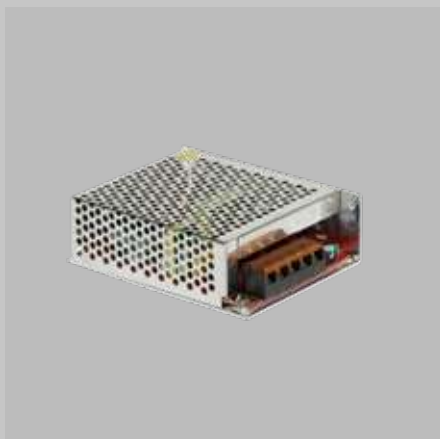

Alimentatori 12V

Codice	Input	Output	mm
70-402	110-240V AC	12V DC - 2 A - 25W	90 x 58 x 33
70-406	110-240V AC	12V DC - 5 A - 60 W	166 x 98 x 37
70-412	110-240V AC	12V DC - 10 A - 120 W	134 x 98 x 40
70-418	110-240V AC	12V DC - 15 A - 180 W	202 x 98 x 42
70-425	110-240V AC	12V DC - 20 A - 250 W	202 x 110 x 50
70-440	110-240V AC	12V DC - 33 A - 400 W	260 x 103 x 65