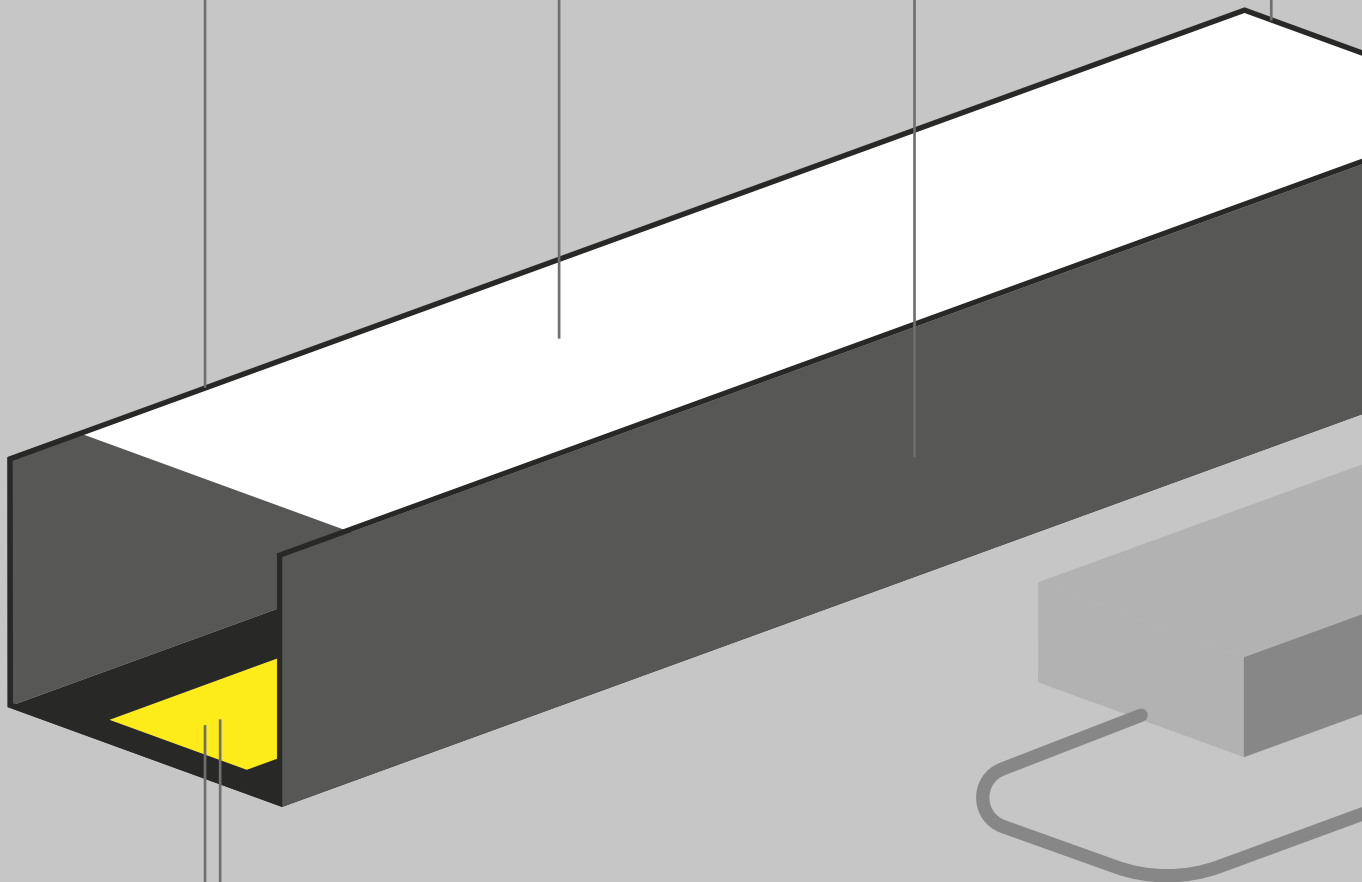

Lumiled

Profilo	Diffusore	Finitura	Lunghezza e angolo di taglio
Applique Sospensione Angolare Incasso Incasso per cartongesso Alloggiamento Flessibile	Opale Trasparente	Alluminio Bianca Nera Codice Pantone	10 cm > 400 cm 40°>179°

Potenza

5 W/m	40 W/m
10 W/m	60 W/m
14 W/m	80 W/m
20 W/m	100 W/m
25 W/m	
30 W/m	

Temperatura di colore

5500K chiaro
4200K naturale
3000K caldo
RGB
5500K/3000K bicolore
4200K/3000K bicolore
RGB + 5500K
RGB + 3000K

Flusso luminoso

550 lm/m
1100 lm/m
1540 lm/m
2200 lm/m
3300 lm/m
4375 lm/m