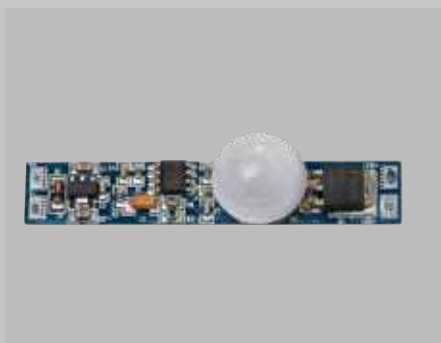

Sensore di presenza

Codice	Input	Output	mm	Ingressi	Uscite
70-054	12-24V DC	12-24V DC 10A	43 x 10	1	1

Dati tecnici

Sensore a circuito con funzione Presenza. Rilevamento del movimento fino a 4 m di distanza. Durata accensione 1 minuto.