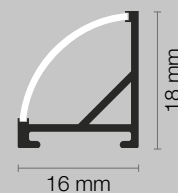

Profilo applique angolare

Profilo in alluminio ad applique angolare con fissaggio a scomparsa

Codice	Finitura	Diffusore	L.	H.	P.	Sp. Alluminio	Dissipazione
70-087	alluminio	opale	3000 mm	18 mm	16 mm	1 mm	max 20 W/m