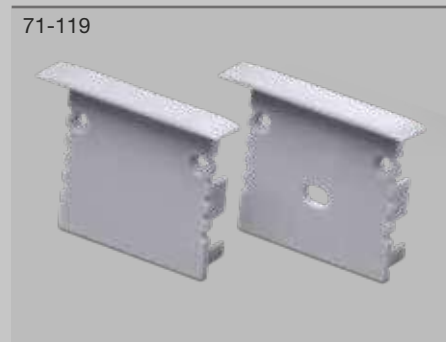

Tappi di chiusura

71-119