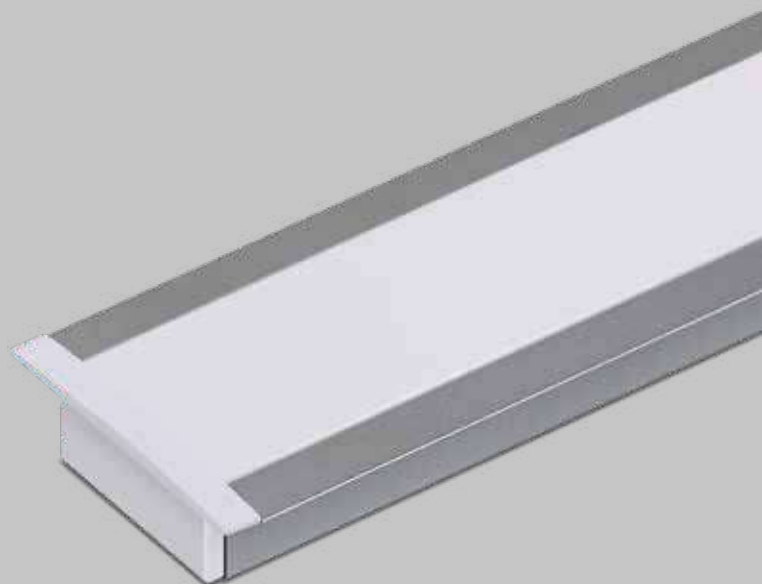

Farfalla di fissaggio

71-120

Tappi di chiusura

71-119

Profilo incasso

Profilo in alluminio da incasso

Codice	Finitura	Diffusore	L.	H.	P.	Sp. Alluminio	Dissipazione
70-176	alluminio	opale	3000 mm	12 mm	27 mm	2 mm	max 30 W/m