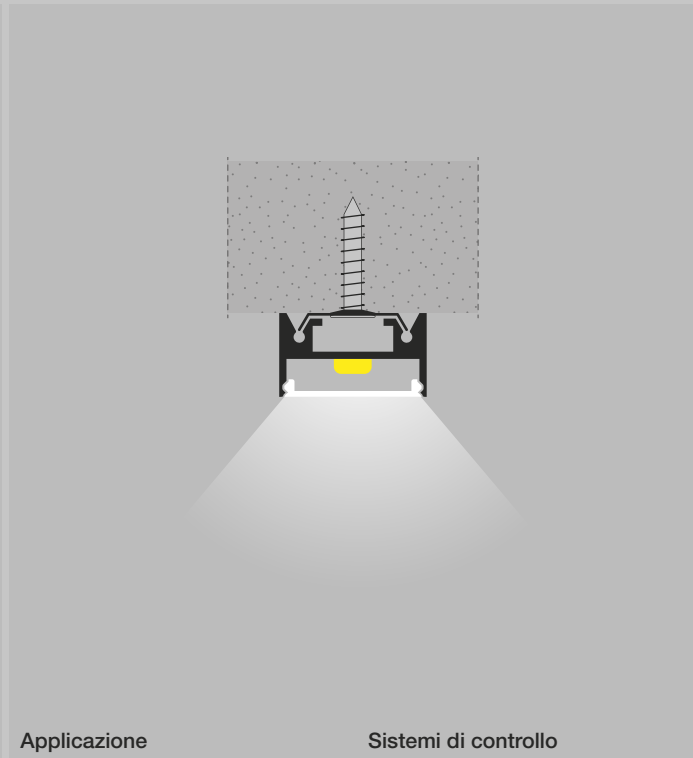

Applique / **Serie 79** / Finitura alluminio

Fissaggio