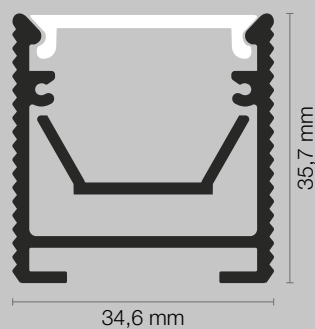

Profilo incasso per cartongesso