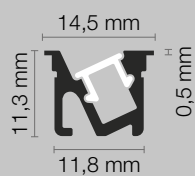

Profilo incasso