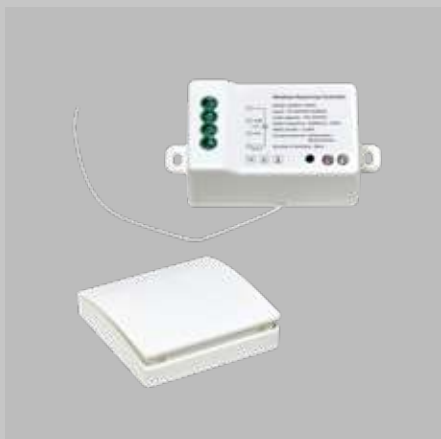

Controller ON/OFF 240V AC con pulsante e APP (iOS & Android)

Codice	Controllo	IP	Input	Output	mm
70-160	pulsante / iOS & Android	20	240V AC	240V AC 10A	86 x 86 x 18

Dati tecnici

Controller ON/OFF 240V AC con pulsante da parete wireless e controllo tramite APP. Il pulsante non necessita di alcuna alimentazione. Portata massima ambienti interni 20 metri, portata massima in esterni 80 metri. 8 controller abbinabili con un unico pulsante. 8 pulsanti abbinabili con un unico controller.