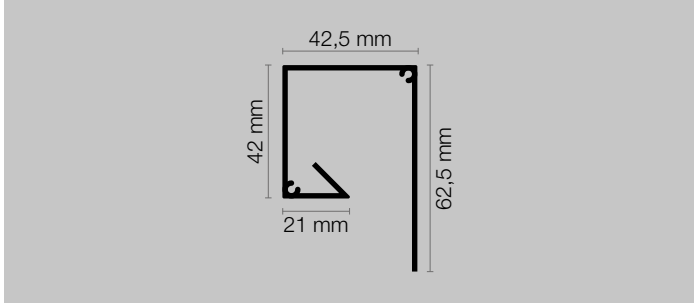

Applique / **Serie 47** / Finitura bianca / Modulo d'ordine

Ragione Sociale

Riferimento

Data Consegna

Profilo