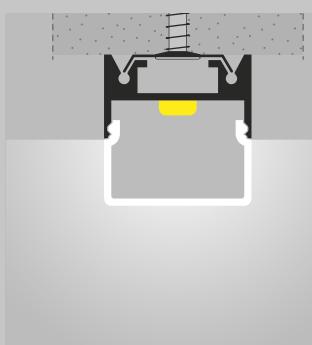

Spina

Lunghezza cavo

CE
UL
UL Listed

EU
US

1 cm > 10.000 cm

Indice Lumiled

Scala 1:1

**Applique**Lumiled
Serie 95Finitura
Alluminiopag. **032**Lumiled
Serie 81Finitura
Biancapag. **034**Lumiled
Serie 27Finitura
Nerapag. **036****Applique**Lumiled
Serie 38Finitura
Alluminiopag. **038**Lumiled
Serie 39Finitura
Biancapag. **040****Applique**Lumiled
Serie 79Finitura
Alluminiopag. **042**Lumiled
Serie 77Finitura
Biancapag. **044**Lumiled
Serie 28Finitura
Nerapag. **046****Applique**Lumiled
Serie 88Finitura
Alluminiopag. **048**Lumiled
Serie 89Finitura
Biancapag. **050****Applique**Lumiled
Serie 74Finitura
Alluminiopag. **052**Lumiled
Serie 72Finitura
Biancapag. **054**