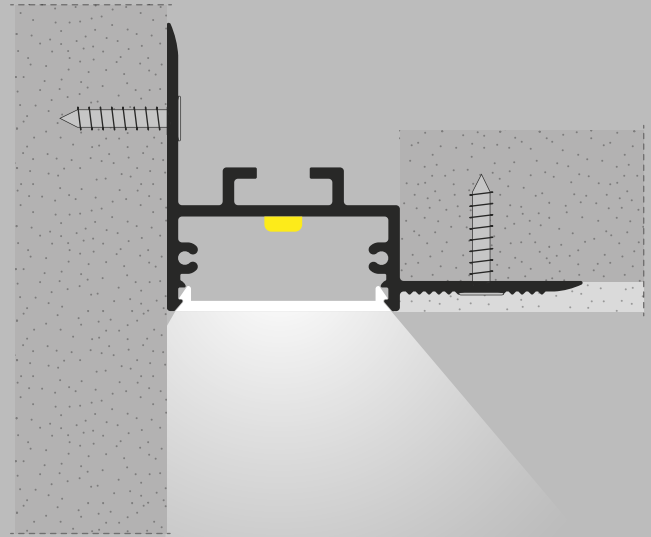

Incasso per cartongesso / **Serie 24** / Finitura alluminio

Fissaggio