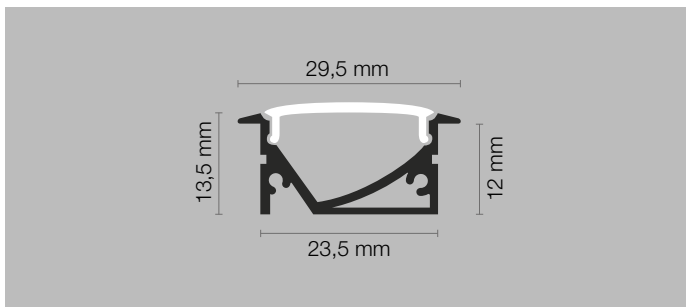

Incasso / Serie 78 / Finitura alluminio / Modulo d'ordine

Ragione Sociale

Riferimento

Data Consegna

Profilo