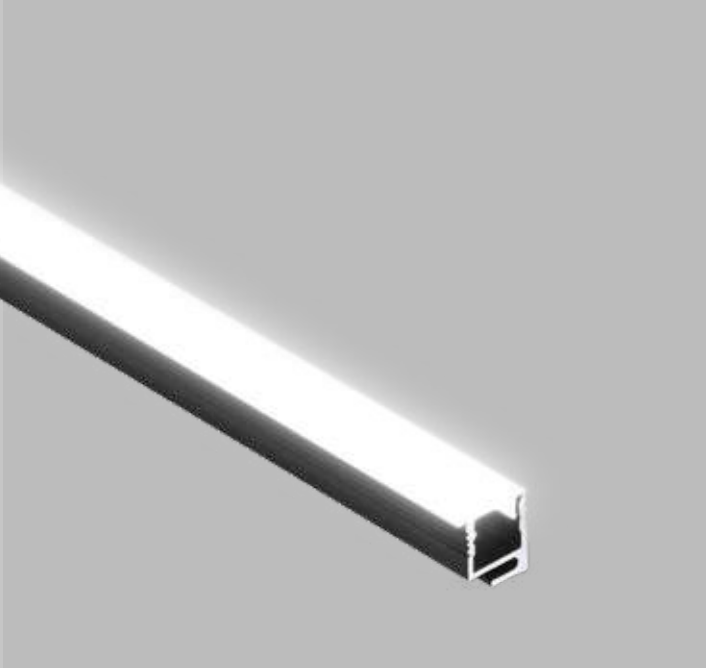

Incasso / **Serie 64** / Finitura nera

Fissaggio