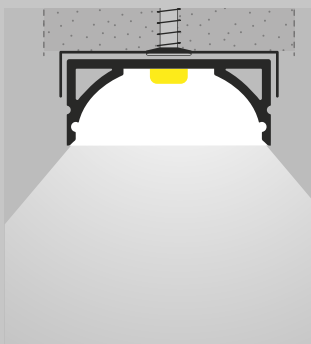

Applique

Lumiled
Serie 07

Finitura
Alluminio

pag. **172**