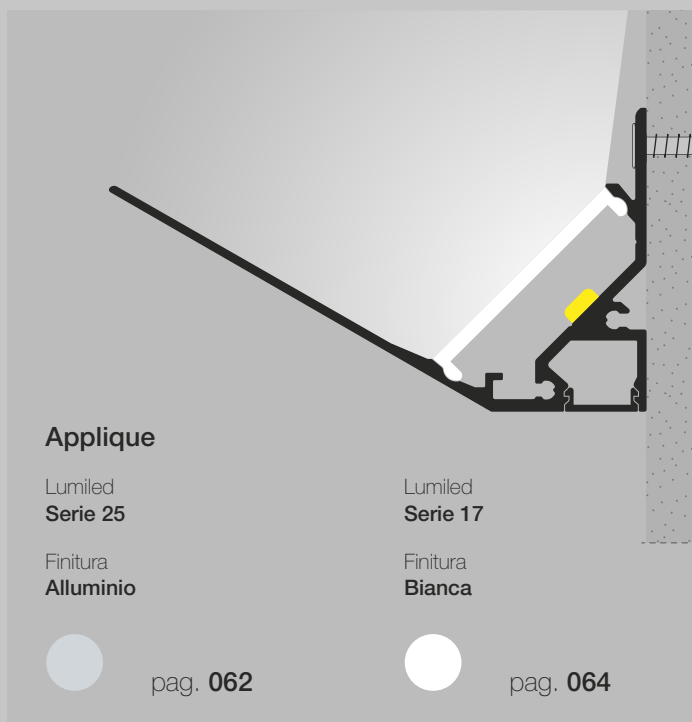

Indice Lumiled