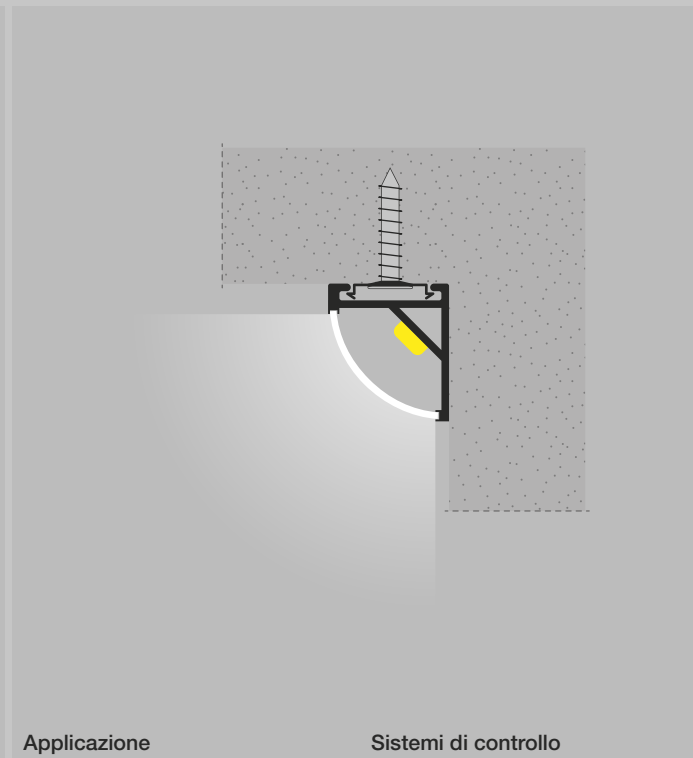

Fissaggio

	10 W/m 1100 Lm/m	14 W/m 1540 Lm/m	20 W/m 2200 Lm/m
Standard	•	•	•
Sensore	•	•	•
Dimmer	•	•	•
RGB		•	
RGB + 5500K			•
RGB + 3000K			•

Applicazione

Sistemi di controllo