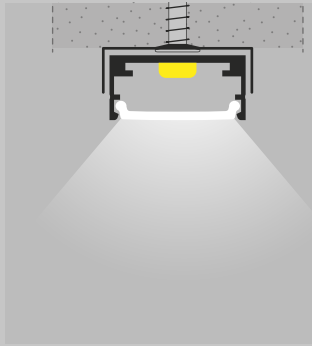

Spina

Lunghezza cavo

CE
UL
UL Listed

EU
US

1 cm > 10.000 cm

Indice Lumiled

Scala 1:1

**Applique**Lumiled
Serie 95Finitura
Alluminiopag. **032**Lumiled
Serie 81Finitura
Biancapag. **034**Lumiled
Serie 27Finitura
Nerapag. **036****Applique**Lumiled
Serie 38Finitura
Alluminiopag. **038**Lumiled
Serie 39Finitura
Biancapag. **040****Applique**Lumiled
Serie 79Finitura
Alluminiopag. **042**Lumiled
Serie 77Finitura
Biancapag. **044**Lumiled
Serie 28Finitura
Nerapag. **046****Applique**Lumiled
Serie 88Finitura
Alluminiopag. **048**Lumiled
Serie 89Finitura
Biancapag. **050****Applique**Lumiled
Serie 74Finitura
Alluminiopag. **052**Lumiled
Serie 72Finitura
Biancapag. **054**