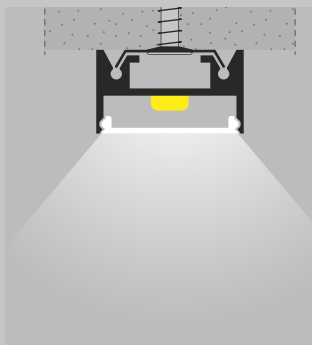

Spina

Lunghezza cavo

CE
UL
UL Listed

EU
US

1 cm > 10.000 cm

Indice Lumiled

Scala 1:1

**Applique**Lumiled
Serie 95Finitura
Alluminiopag. **032**Lumiled
Serie 81Finitura
Biancapag. **034**Lumiled
Serie 27Finitura
Nerapag. **036****Applique**Lumiled
Serie 38Finitura
Alluminiopag. **038**Lumiled
Serie 39Finitura
Biancapag. **040****Applique**Lumiled
Serie 79Finitura
Alluminiopag. **042**Lumiled
Serie 77Finitura
Biancapag. **044**Lumiled
Serie 28Finitura
Nerapag. **046****Applique**Lumiled
Serie 88Finitura
Alluminiopag. **048**Lumiled
Serie 89Finitura
Biancapag. **050****Applique**Lumiled
Serie 74Finitura
Alluminiopag. **052**Lumiled
Serie 72Finitura
Biancapag. **054**