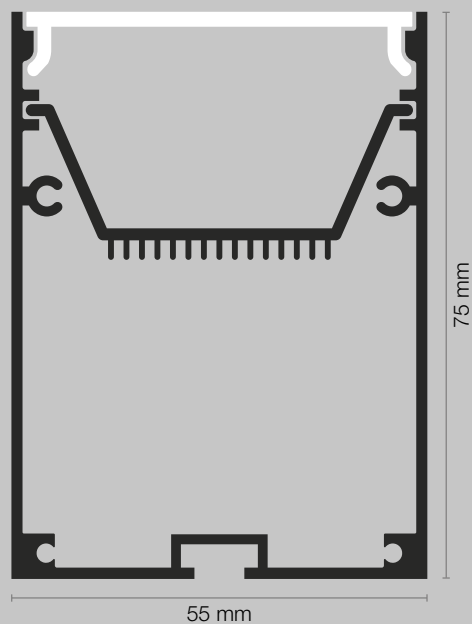

Profilo sospensione