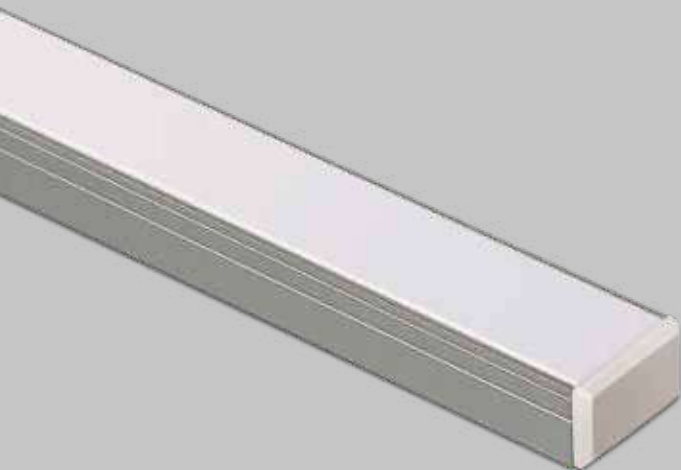

Profilo applique

Profilo in alluminio ad applique

Codice	Finitura	Diffusore	L.	H.	P.	Sp. Alluminio	Dissipazione
70-084	alluminio	opale	3000 mm	13 mm	18 mm	1 mm	max 20 W/m

Dati tecnici

Il profilo è completo di diffusore, tappi di chiusura e due clip di fissaggio con viti. Il prodotto è imballato singolarmente in tubo di cartone.

Clip di fissaggio

71-101

Tappi di chiusura

71-124