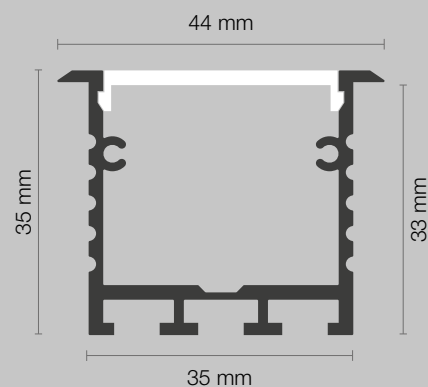

Profilo incasso