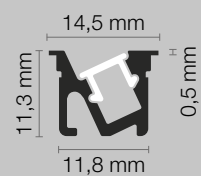

Profilo incasso