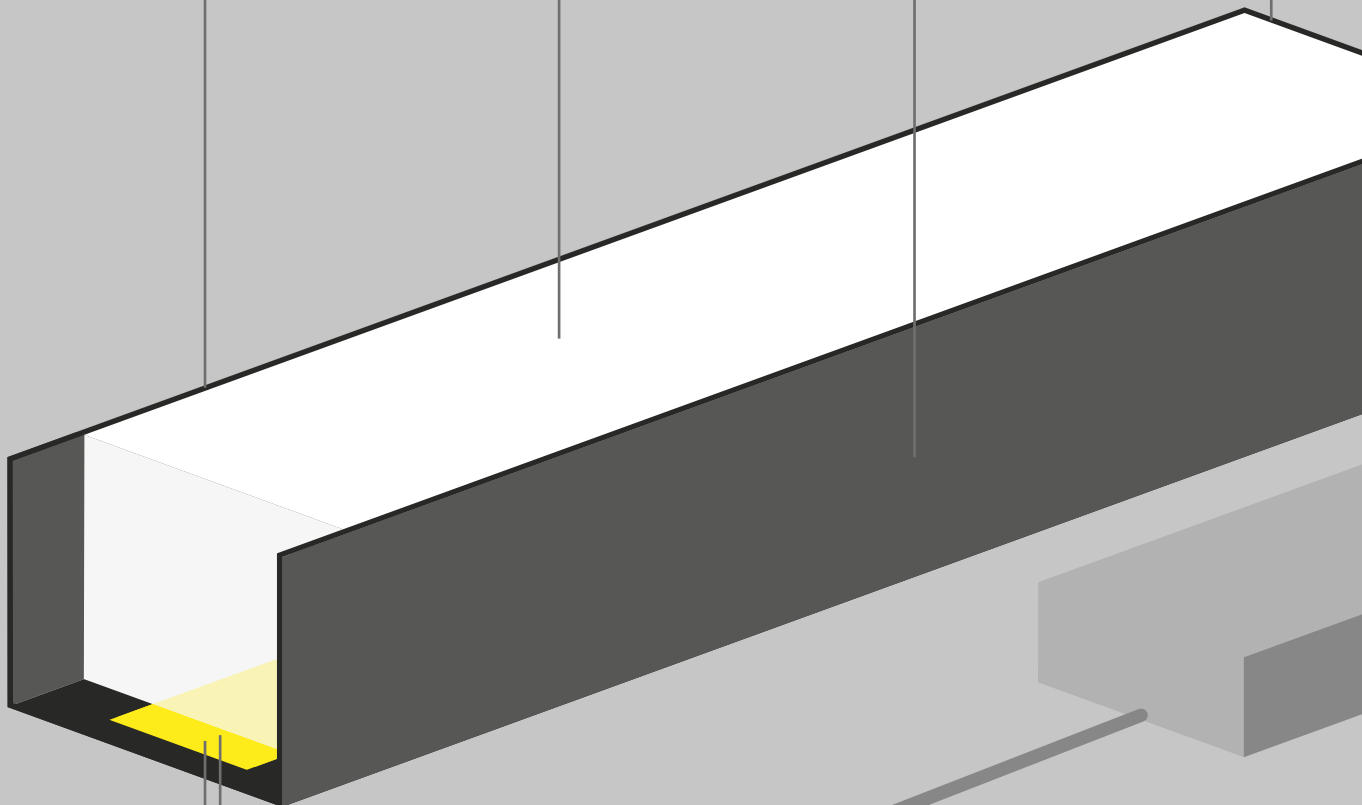

Profilo	Resina	Finitura	Lunghezza e angolo di taglio
Applique Angolare Incasso Flessibile	Opale Trasparente	Alluminio Bianca Nera codice Pantone	10 cm > 400 cm 40°>179°

Potenza	Temperatura di colore	Flusso luminoso	Connettore
5 W/m	5500K chiaro	550 lm/m	Lampo IP68 3 pin sez. cavo 0,25 ÷ 4,00 mm²
10 W/m	4200K naturale	1100 lm/m	
14 W/m	3000K caldo	1540 lm/m	
20 W/m	RGB	2200 lm/m	Lampo IP68 5 pin sez. cavo 0,25 ÷ 4,25 mm²
25 W/m	5500K/3000K bicolore	3300 lm/m	
30 W/m	4200K/3000K bicolore	4375 lm/m	
	RGB + 5500K		
	RGB + 3000K