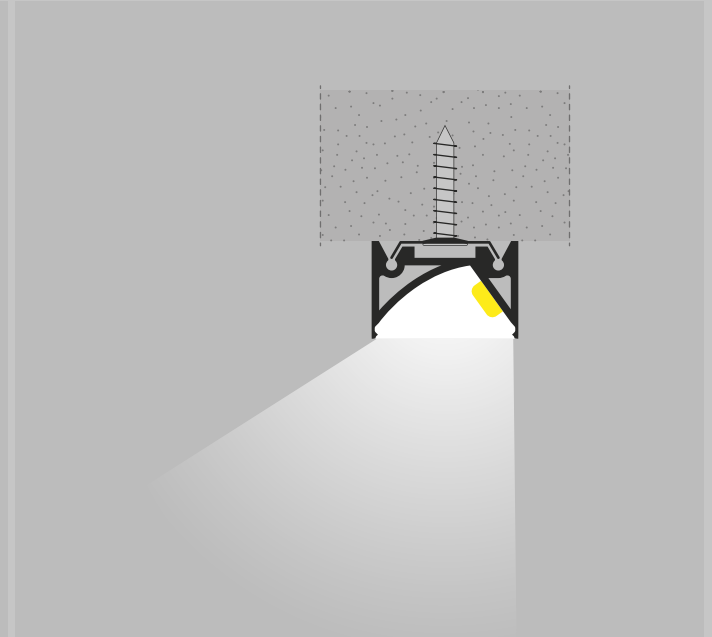

Fissaggio

	10 W/m 1100 Lm/m	14 W/m 1540 Lm/m	20 W/m 2200 Lm/m
Standard	•	•	•
Sensore	•	•	•
Dimmer	•	•	•
RGB		•	
RGB + 5500K			•
RGB + 3000K			•

Applicazione

Sistemi di controllo

lumiled resinati