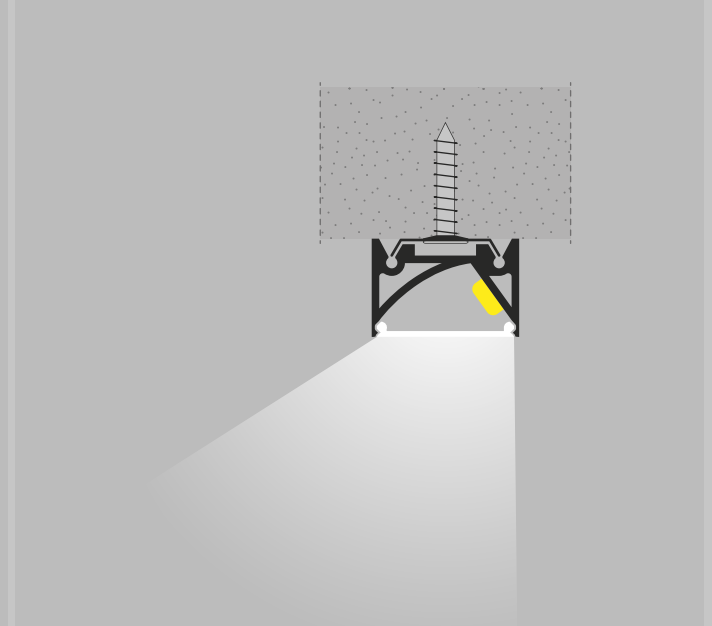

Applique / **Serie 88** / Finitura alluminio

Fissaggio