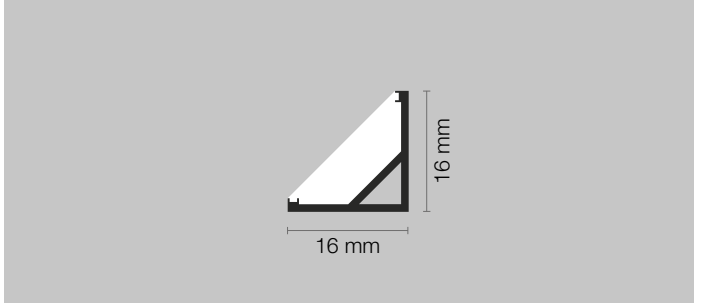

Angolare resinato / **Serie 09** / Finitura alluminio / Modulo d'ordine

Ragione Sociale

Riferimento

Data Consegna

Profilo