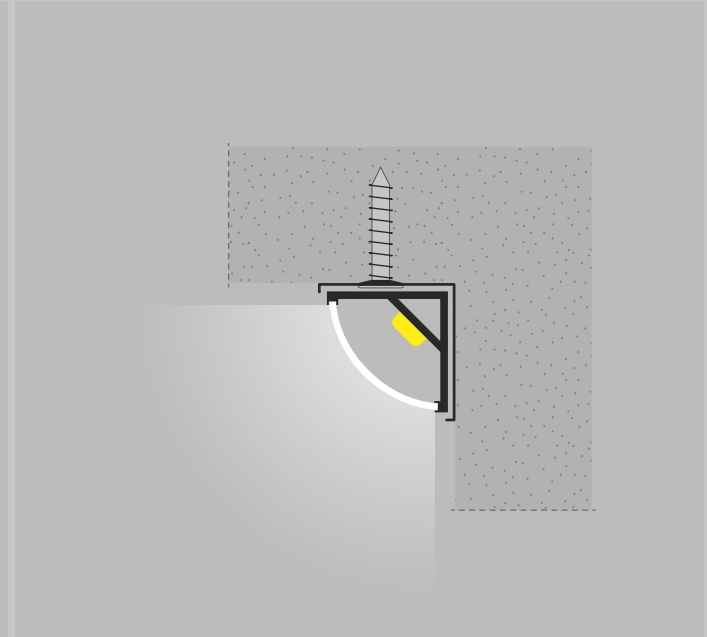

Angolare / **Serie 99** / Finitura alluminio

Fissaggio