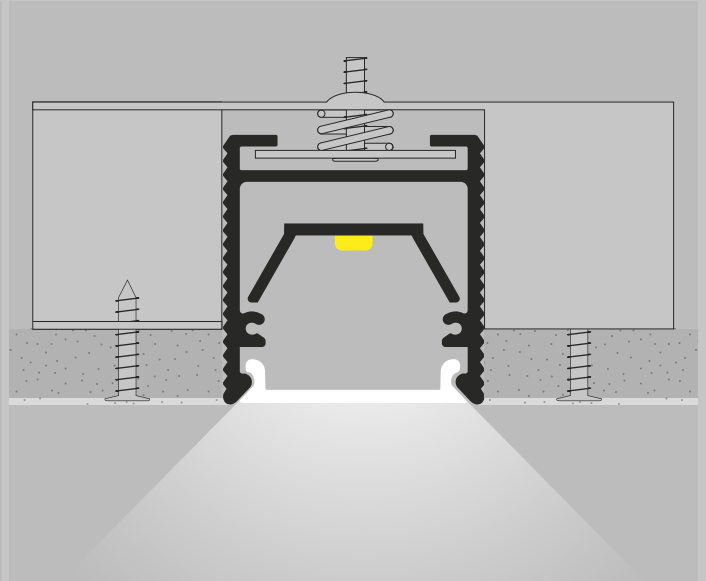

Incasso per cartongesso / **Serie 85** / Finitura bianca

Fissaggio

	14 W/m 1540 Lm/m	20 W/m 2200 Lm/m	30 W/m 3300 Lm/m
Standard	•	•	•
Sensore	•	•	•
Dimmer	•	•	•
RGB			
RGB + 5500K		•	
RGB + 3000K		•	

lumiled