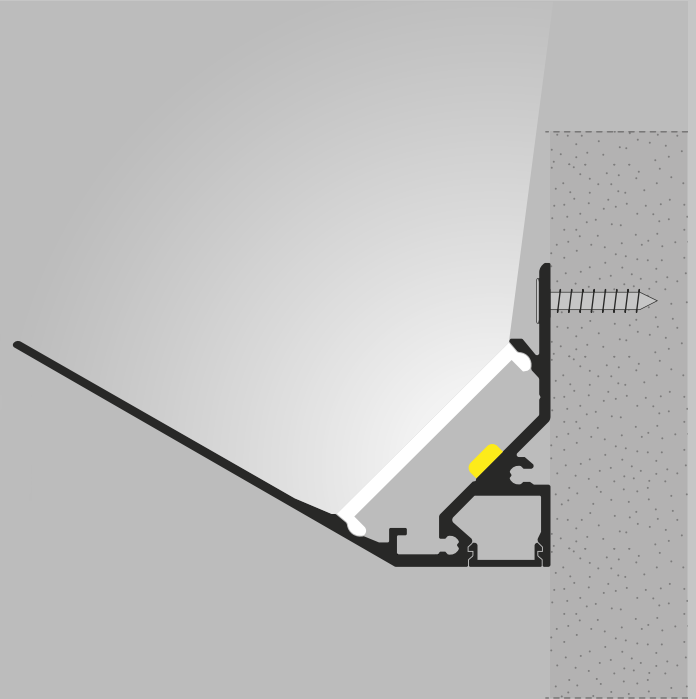

Applique / **Serie 17** / Finitura bianca

Fissaggio

	20 W/m 2200 Lm/m	30 W/m 3300 Lm/m	40 W/m 4400 Lm/m	60 W/m 6600 Lm/m
Standard	•	•		•
Sensore	•	•		•
Dimmer	•	•		•
RGB		•		
RGB + 5500K			•	
RGB + 3000K			•	

Applicazione

Sistemi di controllo