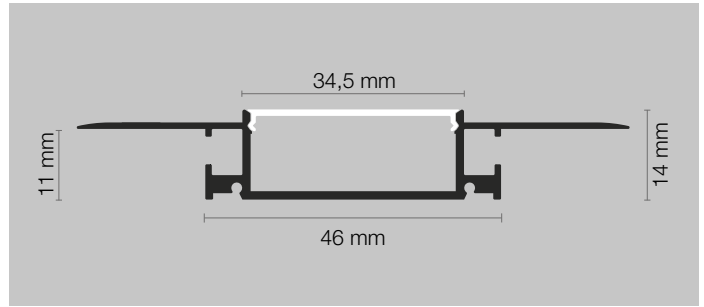

Incasso per cartongesso / Serie 22 / Finitura alluminio / Modulo d'ordine

Ragione Sociale

Riferimento

Data Consegna

Profilo