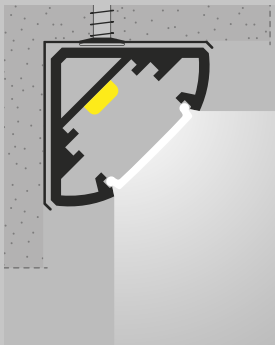

Angolare

Lumiled
Serie 98

Finitura
Alluminio

pag. **100**

Lumiled
Serie 90

Finitura
Bianca

pag. **102**