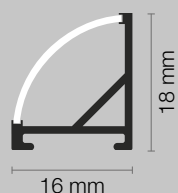

Profilo applique angolare

Profilo in alluminio ad applique angolare con fissaggio a scomparsa

Codice	Finitura	Diffusore	L.	H.	P.	Sp. Alluminio	Dissipazione
70-077	bianca	opale	3000 mm	18 mm	16 mm	1 mm	max 20 W/m