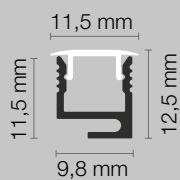

Profilo incasso

Profilo in alluminio da incasso

Codice	Finitura	Diffusore	L.	H.	P.	Sp. Alluminio	Dissipazione
70-290	nera	opale	3000 mm	12,5 mm	11,5 mm	2 mm	max 14 W/m

Dati tecnici

Il profilo è completo di diffusore. Il prodotto è imballato singolarmente in tubo di cartone.