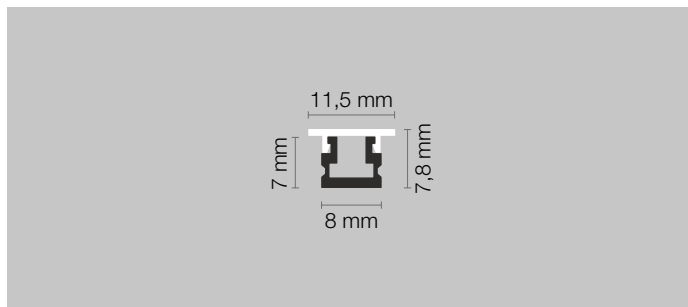

Incasso / Serie 49 / Finitura alluminio / Modulo d'ordine

Ragione Sociale

Riferimento

Data Consegna

Profilo