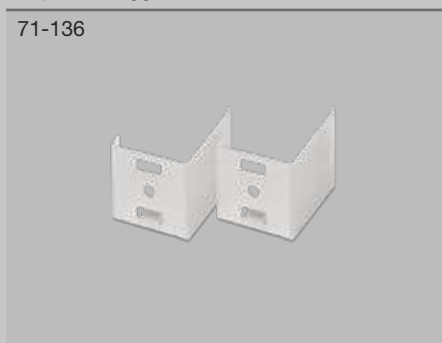

Dati tecnici

Il profilo è completo di diffusore, tappi di chiusura e due clip di fissaggio con viti. Il prodotto è imballato singolarmente in tubo di cartone.

Clip di fissaggio

71-136