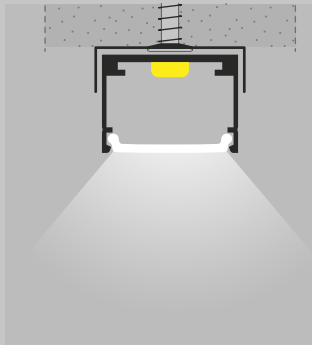

Spina

Lunghezza cavo

CE
UL
UL Listed

EU
US

1 cm > 10.000 cm

Indice Lumiled

Scala 1:1

**Applique**Lumiled
Serie 95Finitura
Alluminiopag. **032**Lumiled
Serie 81Finitura
Biancapag. **034**Lumiled
Serie 27Finitura
Nerapag. **036****Applique**Lumiled
Serie 38Finitura
Alluminiopag. **038**Lumiled
Serie 39Finitura
Biancapag. **040****Applique**Lumiled
Serie 79Finitura
Alluminiopag. **042**Lumiled
Serie 77Finitura
Biancapag. **044**Lumiled
Serie 28Finitura
Nerapag. **046****Applique**Lumiled
Serie 88Finitura
Alluminiopag. **048**Lumiled
Serie 89Finitura
Biancapag. **050****Applique**Lumiled
Serie 74Finitura
Alluminiopag. **052**Lumiled
Serie 72Finitura
Biancapag. **054**