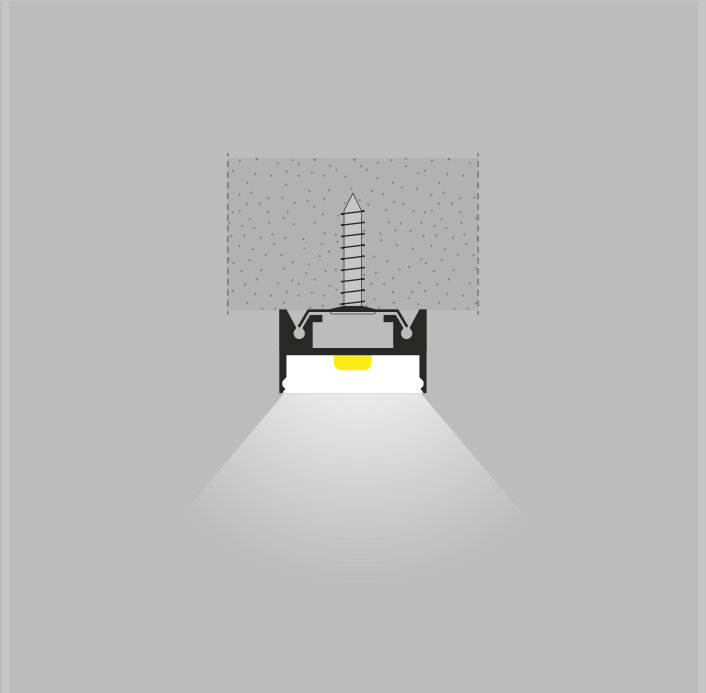

Fissaggio

	10 W/m 1100 Lm/m	14 W/m 1540 Lm/m	20 W/m 2200 Lm/m
Standard	•	•	•
Sensore	•	•	•
Dimmer	•	•	•
RGB		•	
RGB + 5500K			•
RGB + 3000K			•

Applicazione

Sistemi di controllo