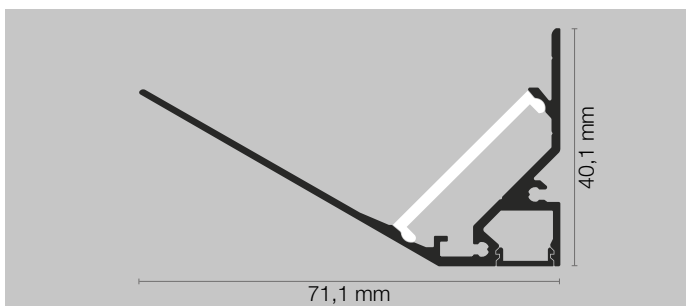

Applique / **Serie 25** / Finitura alluminio / Modulo d'ordine

Ragione Sociale

Riferimento

Data Consegna

Profilo