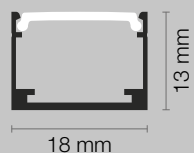

Profilo applique