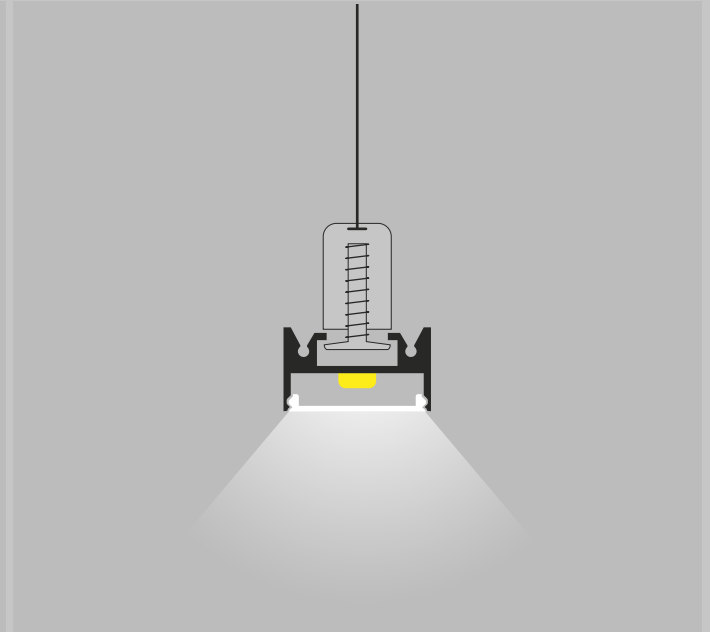

Sospensione / **Serie 31** / Finitura bianca

Fissaggio