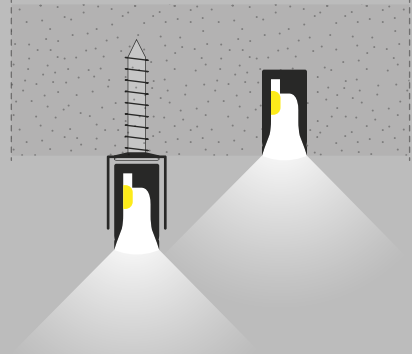

Fissaggio

	10 W/m 1100 Lm/m	14 W/m 1540 Lm/m
Standard	•	•
Sensore	•	•
Dimmer	•	•
RGB		
RGB + 5500K		
RGB + 3000K		

Applicazione

Sistemi di controllo

lumiled resinati