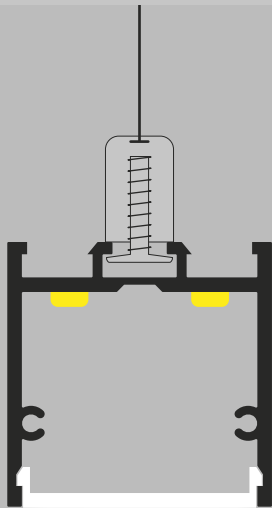

Indice Lumiled

Scala 1:1

Sospensione

Lumiled
Serie 30

Finitura
Alluminio

pag. **070**

Lumiled
Serie 31

Finitura
Bianca

pag. **072**

Sospensione

Lumiled
Serie 32

Finitura
Alluminio

pag. **074**

Lumiled
Serie 33

Finitura
Bianca

pag. **076**

Sospensione

Lumiled
Serie 34

Finitura
Alluminio

pag. **078**

Lumiled
Serie 41

Finitura
Bianca

pag. **080**