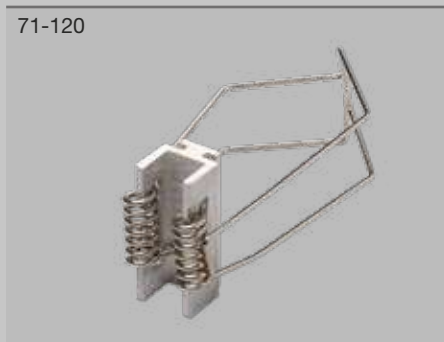

Dati tecnici

Il profilo è completo di diffusore, tappi di chiusura e kit di fissaggio. Il prodotto è imballato singolarmente in tubo di cartone.

Farfalla di fissaggio

71-120