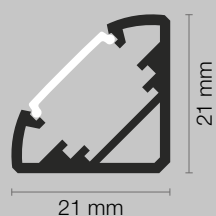

Clip di fissaggio

71-104

Tappi di chiusura

71-103

Profilo applique angolare

Profilo in alluminio ad applique angolare

Codice	Finitura	Diffusore	L.	H.	P.	Sp. Alluminio	Dissipazione
70-099	bianca	opale	3000 mm	21 mm	21 mm	2 mm	max 30 W/m