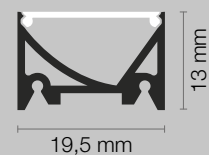

Profilo applique