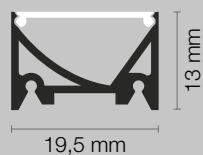

Profilo applique