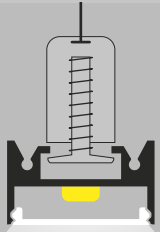

Indice Lumiled

Scala 1:1

Sospensione

Lumiled
Serie 30

Finitura
Alluminio

pag. **070**

Lumiled
Serie 31

Finitura
Bianca

pag. **072**