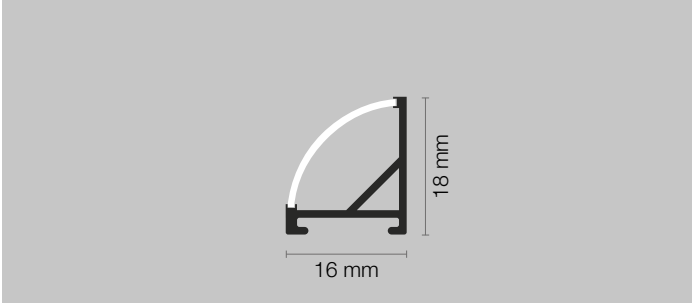

Angolare / Serie 86 / Finitura bianca / Modulo d'ordine

Ragione Sociale

Riferimento

Data Consegna

Profilo