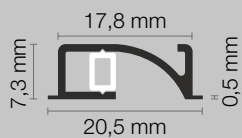

Profilo incasso