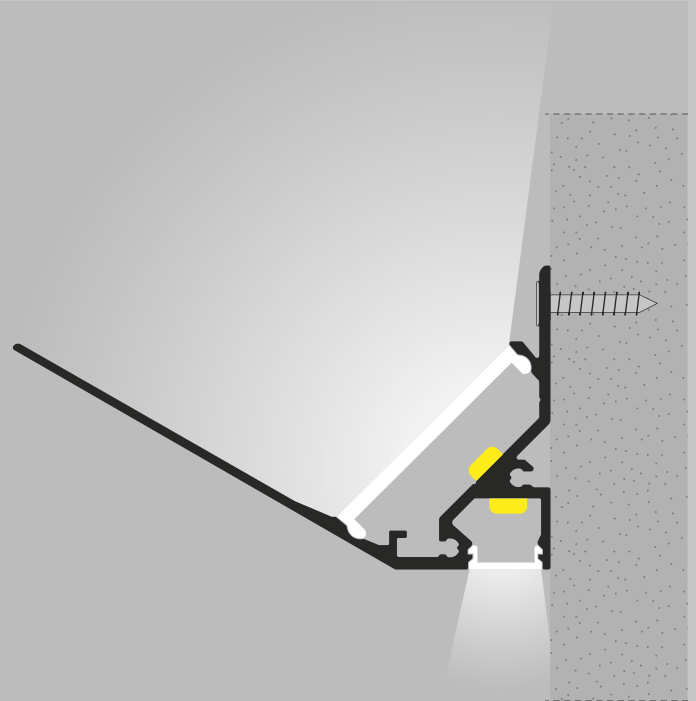

Applique / **Serie 18** / Finitura bianca

Fissaggio

	40 W/m 2200 Lm/m	60 W/m 6600 Lm/m	80 W/m 8800 Lm/m
Standard	•	•	•
Sensore	•	•	•
Dimmer	•	•	•
RGB			
RGB + 5500K		•	
RGB + 3000K		•	

Applicazione

Sistemi di controllo