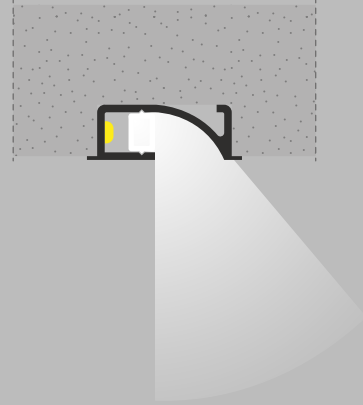

Uscita cavo:

tappo sx tappo dx

retro sx retro dx

tetto sx tetto dx

Cod. pantone + 30% sul prezzo finale

INDICAZIONI E DISEGNI

Incasso / **Serie 48** / Finitura alluminio

Fissaggio