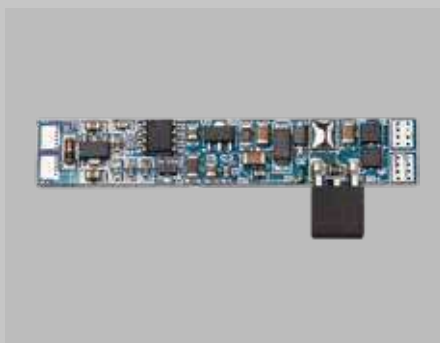

Sensore funzione porta

Codice	Input	Output	mm	Ingressi	Uscite
70-057	12-24V DC	12-24V DC 10A	43 x 10	1	1
70-257	12-24V DC	12-24V DC 4A	53 x 6	1	1

Dati tecnici

Sensore con funzione porta ON/OFF.