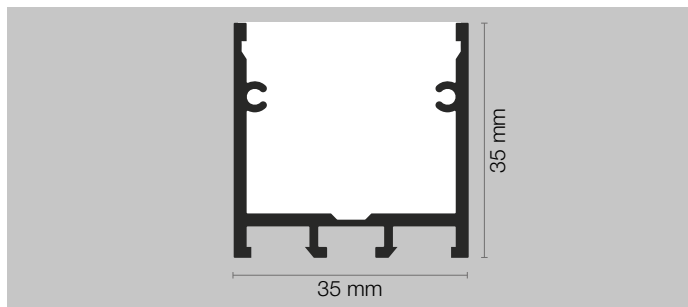

Applique resinato / **Serie 08** / Finitura alluminio / Modulo d'ordine

Ragione Sociale

Riferimento

Data Consegna

Profilo