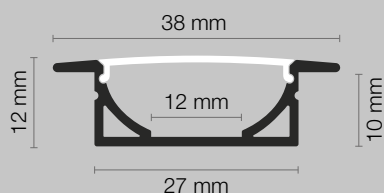

Profilo incasso