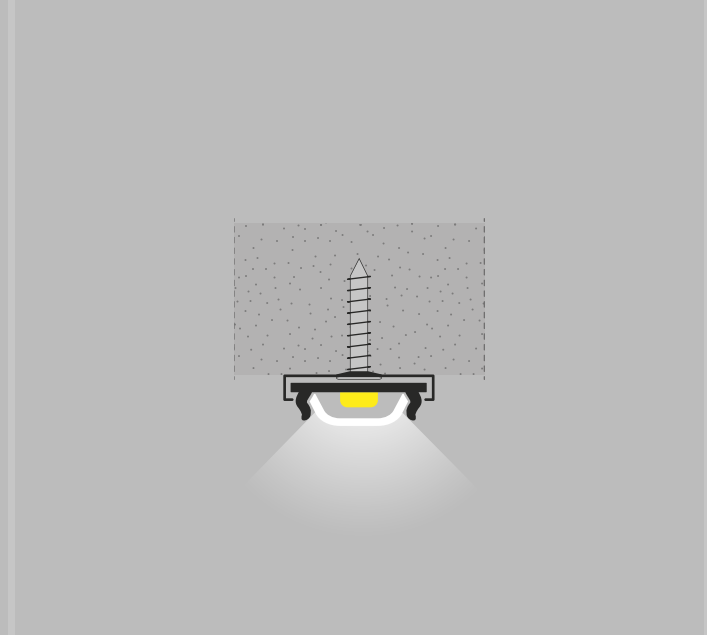

Flessibile / **Serie 80** / Finitura alluminio

Fissaggio