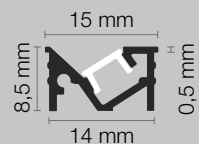

Profilo incasso

Profilo in alluminio da incasso

Codice	Finitura	Diffusore	L.	H.	P.	Sp. Alluminio	Dissipazione
70-291	alluminio	opale	3000 mm	8,5 mm	15 mm	2 mm	max 10 W/m

Dati tecnici

Il profilo è completo di diffusore. Il prodotto è imballato singolarmente in tubo di cartone.