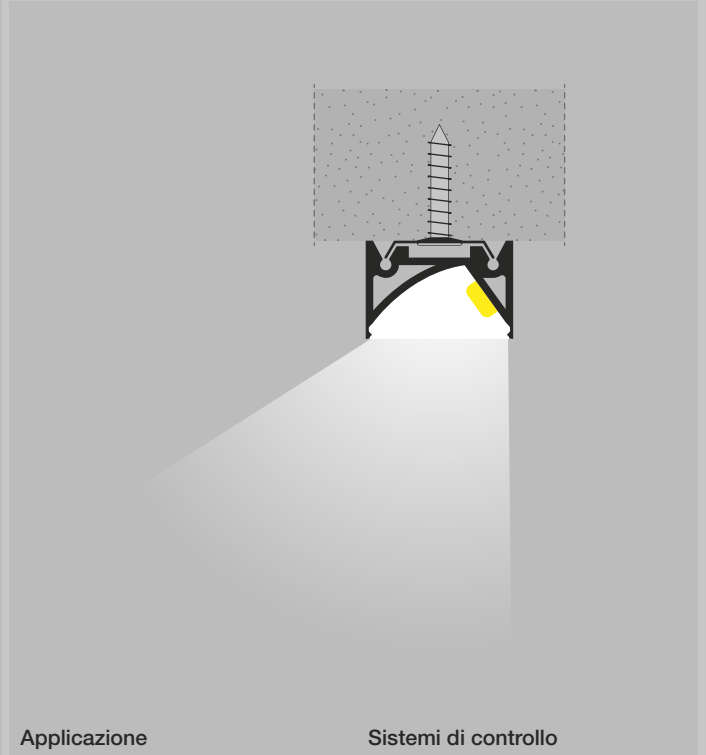

Fissaggio

	10 W/m 1100 Lm/m	14 W/m 1540 Lm/m	20 W/m 2200 Lm/m
Standard	•	•	•
Sensore	•	•	•
Dimmer	•	•	•
RGB		•	
RGB + 5500K			•
RGB + 3000K			•

Applicazione

Sistemi di controllo