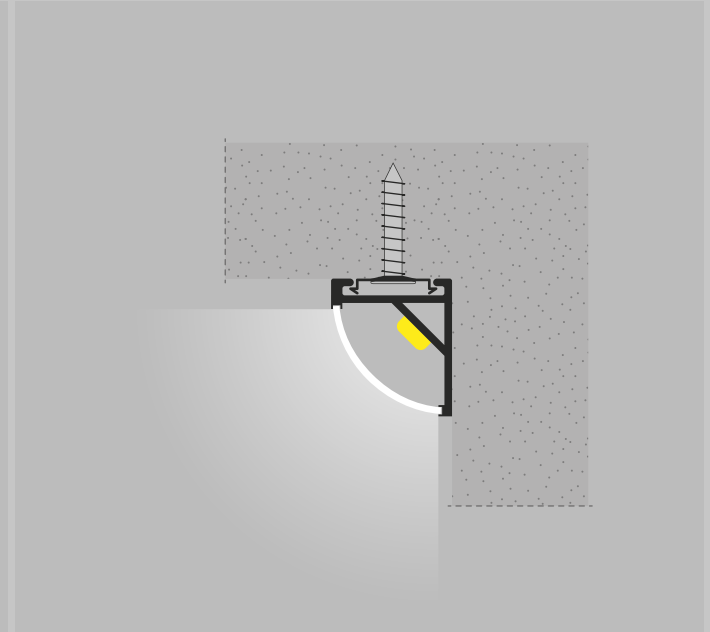

Angolare / **Serie 86** / Finitura bianca

Fissaggio