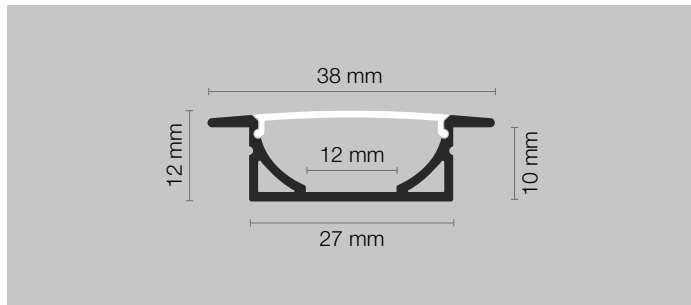

Incasso / **Serie 76** / Finitura alluminio / Modulo d'ordine

Ragione Sociale

Riferimento

Profilo

Data Consegna