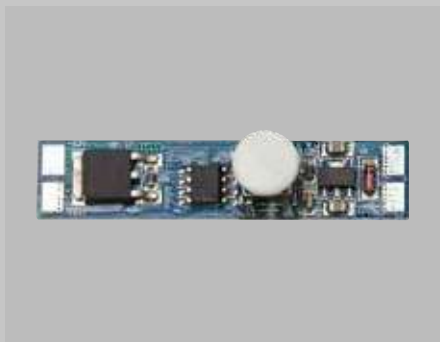

Sensore touch e dimmer

Codice	Input	Output	mm	Ingressi	Uscite
70-055	12-24V DC	12-24V DC 10A	43 x 10	1	1

Dati tecnici

Sensore a circuito con funzione Touch e Dimmer con memoria. Accensione e spegnimento tramite pulsante in gomma. Al tocco prolungato corrisponde un aumento/diminuzione graduale dell'intensità.