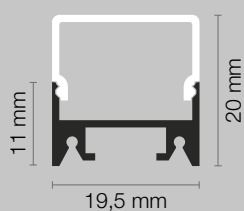

Profilo applique e sospensione