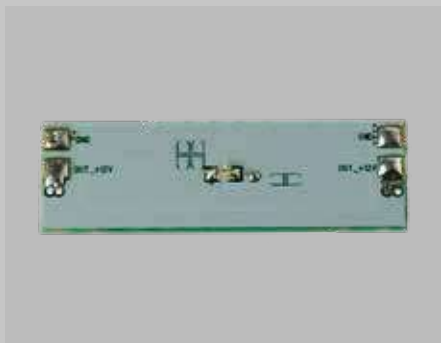

Sensori per strip led

Sensore touch e dimmer

Codice	Input	Output	mm	Ingressi	Uscite
70-051	12-24V DC	12-24V DC 10A	40 x 13	2	2

Dati tecnici

Sensore a circuito con funzione Touch e Dimmer. Accensione e spegnimento al tocco in corrispondenza del Led blu. Al tocco prolungato corrisponde un aumento/diminuzione graduale dell'intensità.