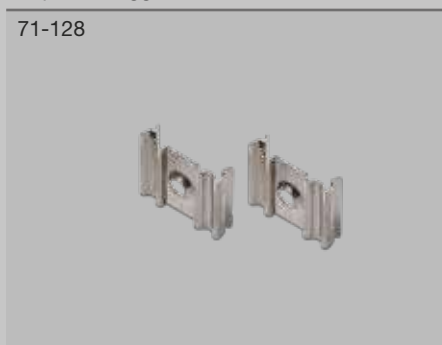

Dati tecnici

Il profilo è completo di diffusore, tappi di chiusura e due clip di fissaggio con viti. Il prodotto è imballato singolarmente in tubo di cartone.

Clip di fissaggio

71-128