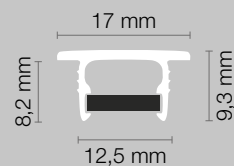

Profilo incasso

Profilo da incasso

Codice	Finitura	Diffusore	L.	H.	P.	Sp. Alluminio	Dissipazione
70-097	pvc opale	opale	3000 mm	9,3 mm	17 mm	2 mm	max 14 W/m

Dati tecnici

Il profilo è completo di diffusore. Il prodotto è imballato singolarmente in tubo di cartone.