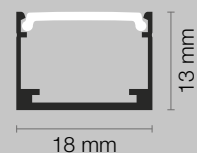

Profilo applique