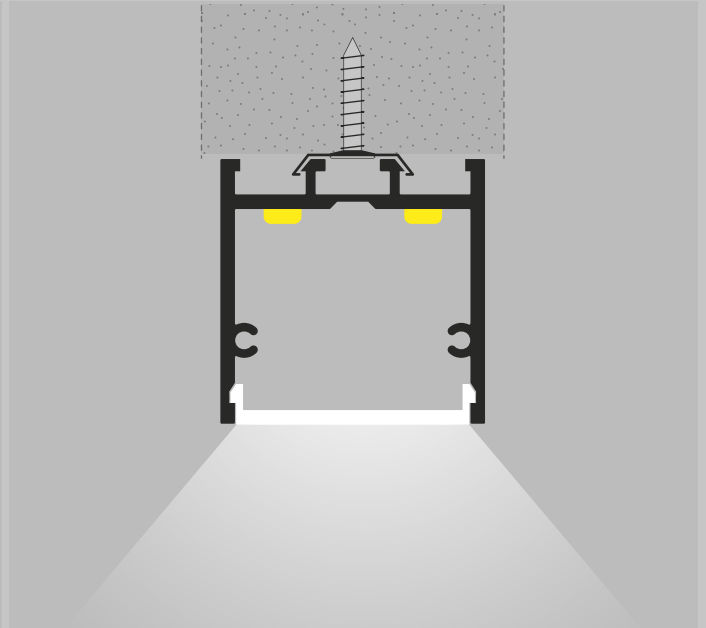

Uscita cavo:

tappo sx tappo dx

retro sx retro dx

tetto sx tetto dx

Cod. pantone + 30% sul prezzo finale

INDICAZIONI E DISEGNI

Applique / **Serie 82** / Finitura alluminio

Fissaggio