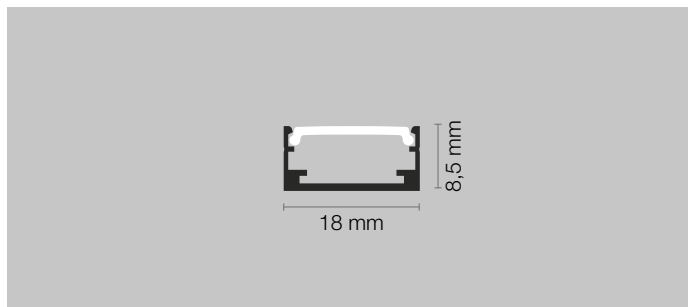

Applique / Serie 27 / Finitura nera / Modulo d'ordine

Ragione Sociale

Riferimento

Data Consegna

Profilo