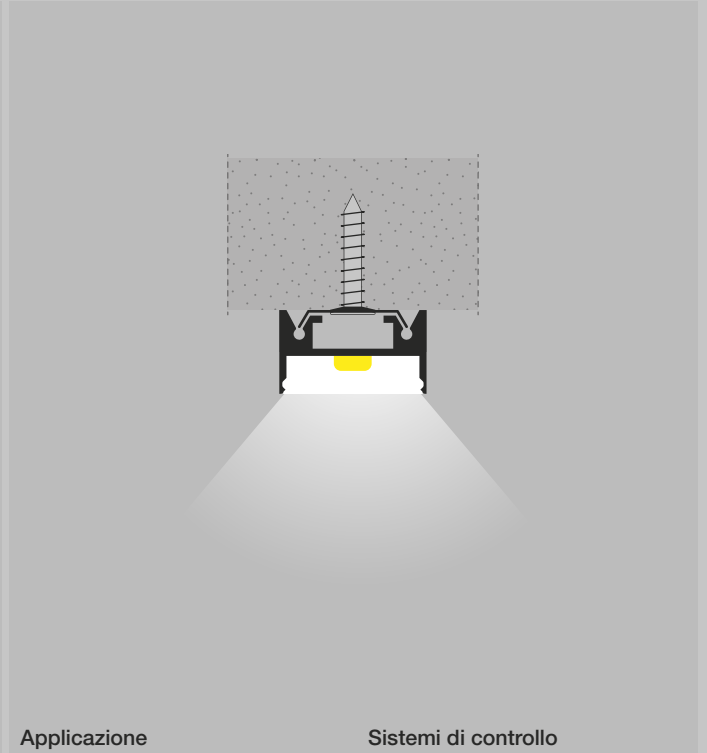

Fissaggio

	10 W/m 1100 Lm/m	14 W/m 1540 Lm/m	20 W/m 2200 Lm/m
Standard	•	•	•
Sensore	•	•	•
Dimmer	•	•	•
RGB		•	
RGB + 5500K			•
RGB + 3000K			•

Applicazione

Sistemi di controllo