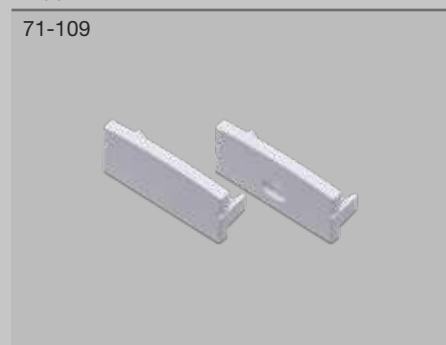

Tappi di chiusura

71-109