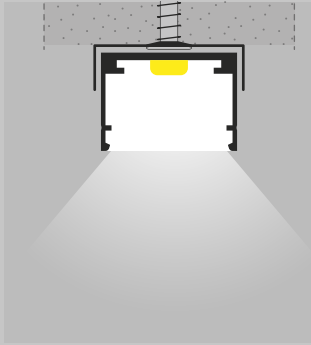

Applique

Lumiled
Serie 13

Finitura
Alluminio

pag. **160**

Lumiled
Serie 14

Finitura
Bianca

pag. **162**