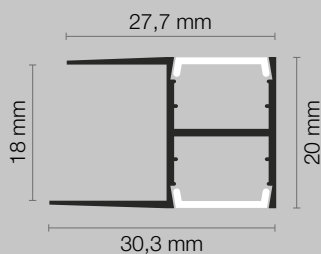

Profilo per alloggiamento ripiano

Profilo in alluminio per alloggiamento ripiano con spessore 18 mm

Codice	Finitura	Diffusore	L.	H.	P.	Sp. Alluminio	Dissipazione
70-178	alluminio	opale	3000 mm	20 mm	30,3 mm	2 mm	max 20 W/m

Dati tecnici

Il profilo è completo di diffusore ed è imballato singolarmente in tubo di cartone.