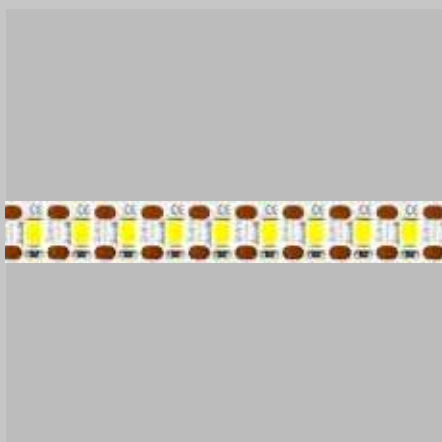

Strip led 16 W/m - 5000 x 8 x 3 mm

Codice	W/m	Vdc	IP	Colore	Led/m	Taglio	Lm/m	Cri
70-161	16	24	20	4200K	160	6 mm	2100	>90
70-162	16	24	20	5500K	160	6 mm	2200	>90
70-163	16	24	20	3000K	160	6 mm	2100	>90