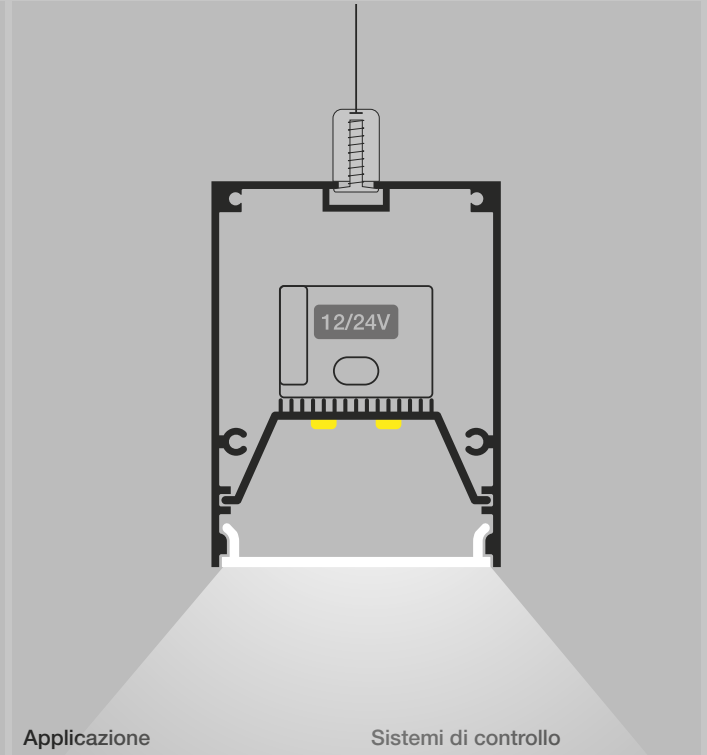

Sospensione / **Serie 42** / Finitura bianca

Fissaggio

	30 W/m 3300 Lm/m	40 W/m 4400 Lm/m	60 W/m 6600 Lm/m
Standard	•	•	•
Sensore	•	•	•
Dimmer	•	•	•
RGB			
RGB + 5500K	•		
RGB + 3000K	•		

lumiled