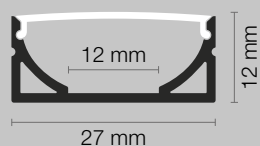

Profilo applique