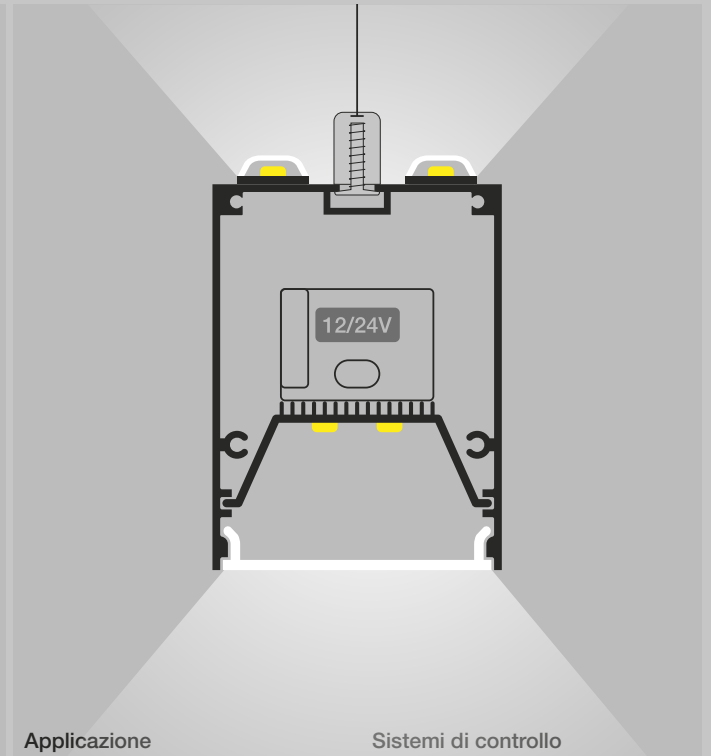

Fissaggio

Applicazione