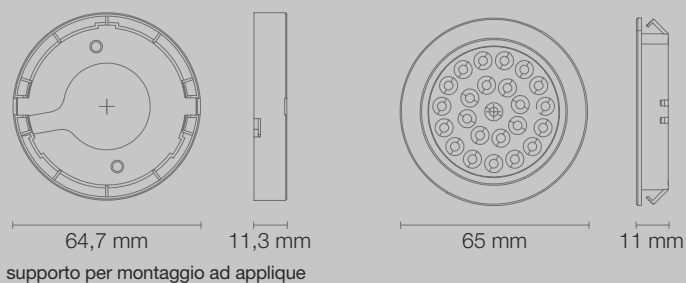

Spot led incasso