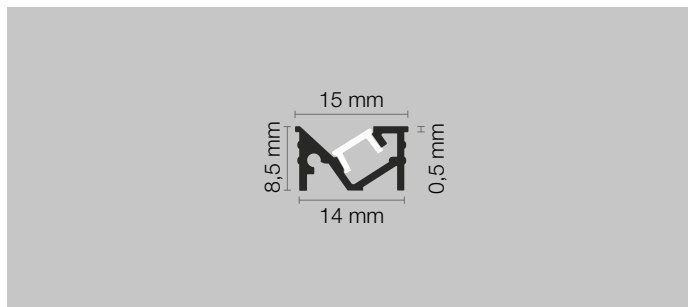

Incasso / Serie 65 / Finitura alluminio / Modulo d'ordine

Ragione Sociale

Riferimento

Data Consegna

Profilo