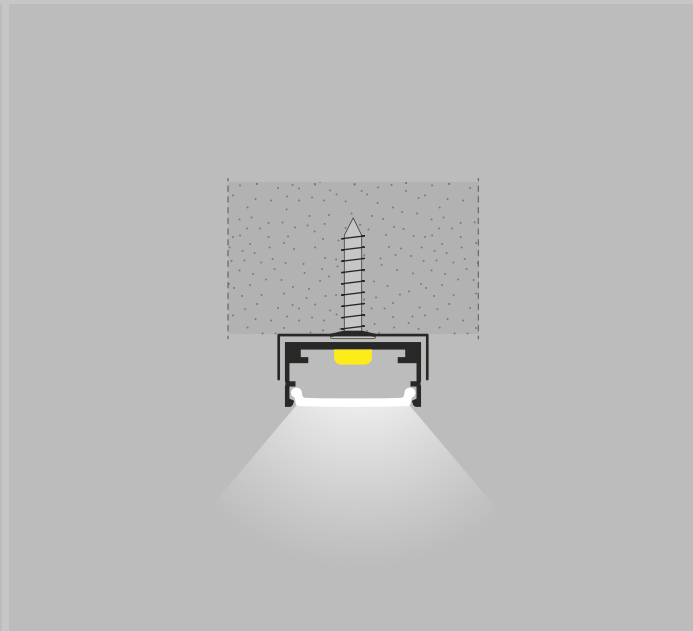

Applique / **Serie 81** / Finitura bianca

Fissaggio