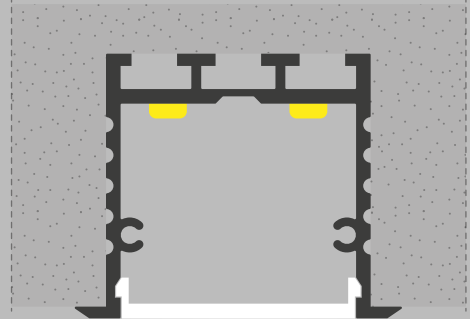

Incasso / **Serie 84** / Finitura alluminio

	14 W/m 1540 Lm/m	20 W/m 2200 Lm/m	30 W/m 3300 Lm/m
Standard	•	•	•
Sensore	•	•	•
Dimmer	•	•	•
RGB	•		
RGB + 5500K		•	
RGB + 3000K		•	

lumiled