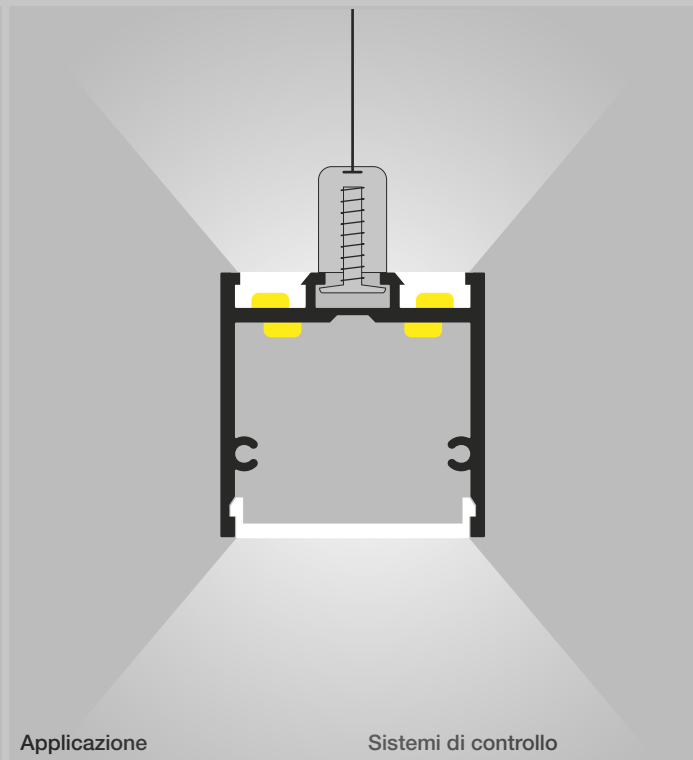

Uscita cavo:

- tappo sx tappo dx
 retro sx retro dx
 tetto sx tetto dx

INDICAZIONI E DISEGNI

Sospensione / **Serie 35** / Finitura alluminio

Fissaggio

	60 W/m 6600 Lm/m	80 W/m 8800 Lm/m	100 W/m 11000 Lm/m
Standard	•	•	•
Sensore	•	•	•
Dimmer	•	•	•
RGB			
RGB + 5500K	•		
RGB + 3000K	•		