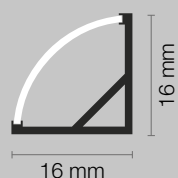

Profilo applique angolare