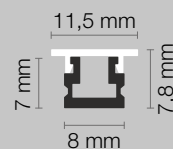

Profilo incasso

Profilo in alluminio da incasso

Codice	Finitura	Diffusore	L.	H.	P.	Sp. Alluminio	Dissipazione
70-199	alluminio	opale	3000 mm	7,8 mm	11,5 mm	2 mm	max 10 W/m

Dati tecnici

Il profilo è completo di diffusore. Il prodotto è imballato singolarmente in tubo di cartone.