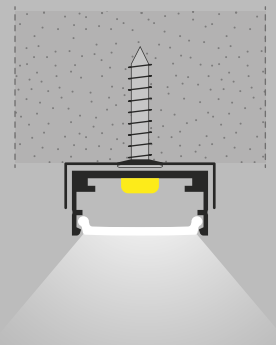

Applique / **Serie 95** / Finitura alluminio

Fissaggio