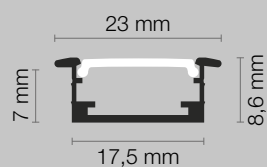

Dati tecnici

Il profilo è completo di diffusore e tappi di chiusura. Il prodotto è imballato singolarmente in tubo di cartone.

Tappi di chiusura

71-102

Profilo incasso

Profilo in alluminio da incasso

Codice	Finitura	Diffusore	L.	H.	P.	Sp. Alluminio	Dissipazione
70-196	bianca	opale	3000 mm	8,6 mm	23 mm	1 mm	max 14 W/m