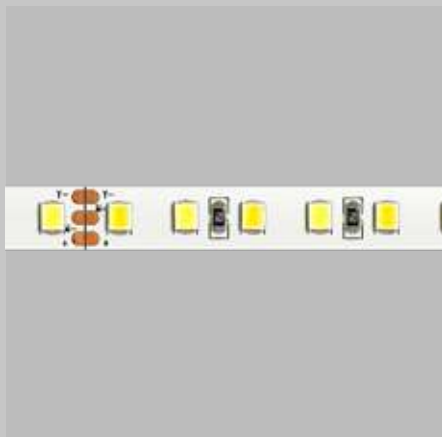

Strip led

Strip led 20 W/m - 5000 x 8 x 3 mm

Codice	W/m	Vdc	IP	Colore	Led/m	Taglio	Lm/m	Cri
70-114	20	24	20	2400K	240	5 cm	1800	>90
70-211	20	24	20	4200K	240	2,5 cm	2200	>90
70-212	20	24	20	5500K	240	2,5 cm	2200	>90
70-213	20	24	20	3000K	240	2,5 cm	2000	>90
70-221	20	24	20	4200K	120	5 cm	2200	>90
70-222	20	24	20	5500K	120	5 cm	2200	>90
70-223	20	24	20	3000K	120	5 cm	2000	>90
70-224	20	24	20	BLU	120	5 cm	2200	>90