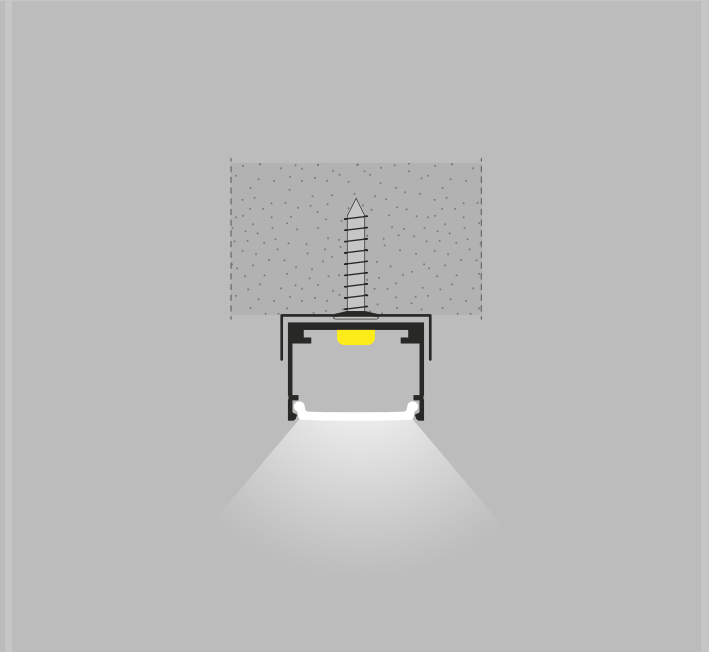

Applique / **Serie 39** / Finitura bianca

Fissaggio