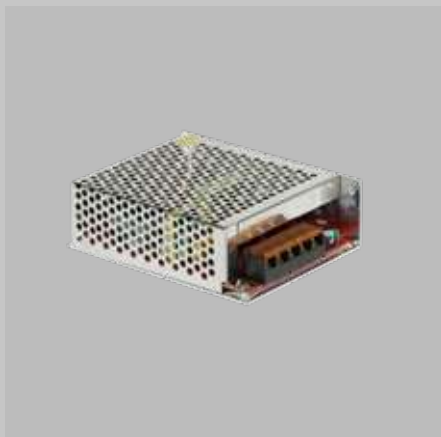

Codice	W	Vdc	mm
90-070	60	12 - 24	50 x 50 x 16

Alimentatori 24 V DC

Alimentatori 24V DC

Codice	Input	Output	mm
70-422	110-240V AC	24V DC - 5 A - 120 W	134 x 98 x 40
70-426	110-240V AC	24V DC - 2,5 A - 60 W	134 x 98 x 40
70-428	110-240V AC	24V DC - 7,5 A - 180 W	202 x 98 x 42
70-429	110-240V AC	24V DC - 10,4 A - 250 W	202 x 18 x 42
70-442	110-240V AC	24V DC - 16,6 A - 400 W	260 x 103 x 65