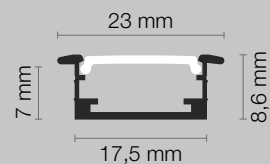

Profilo incasso