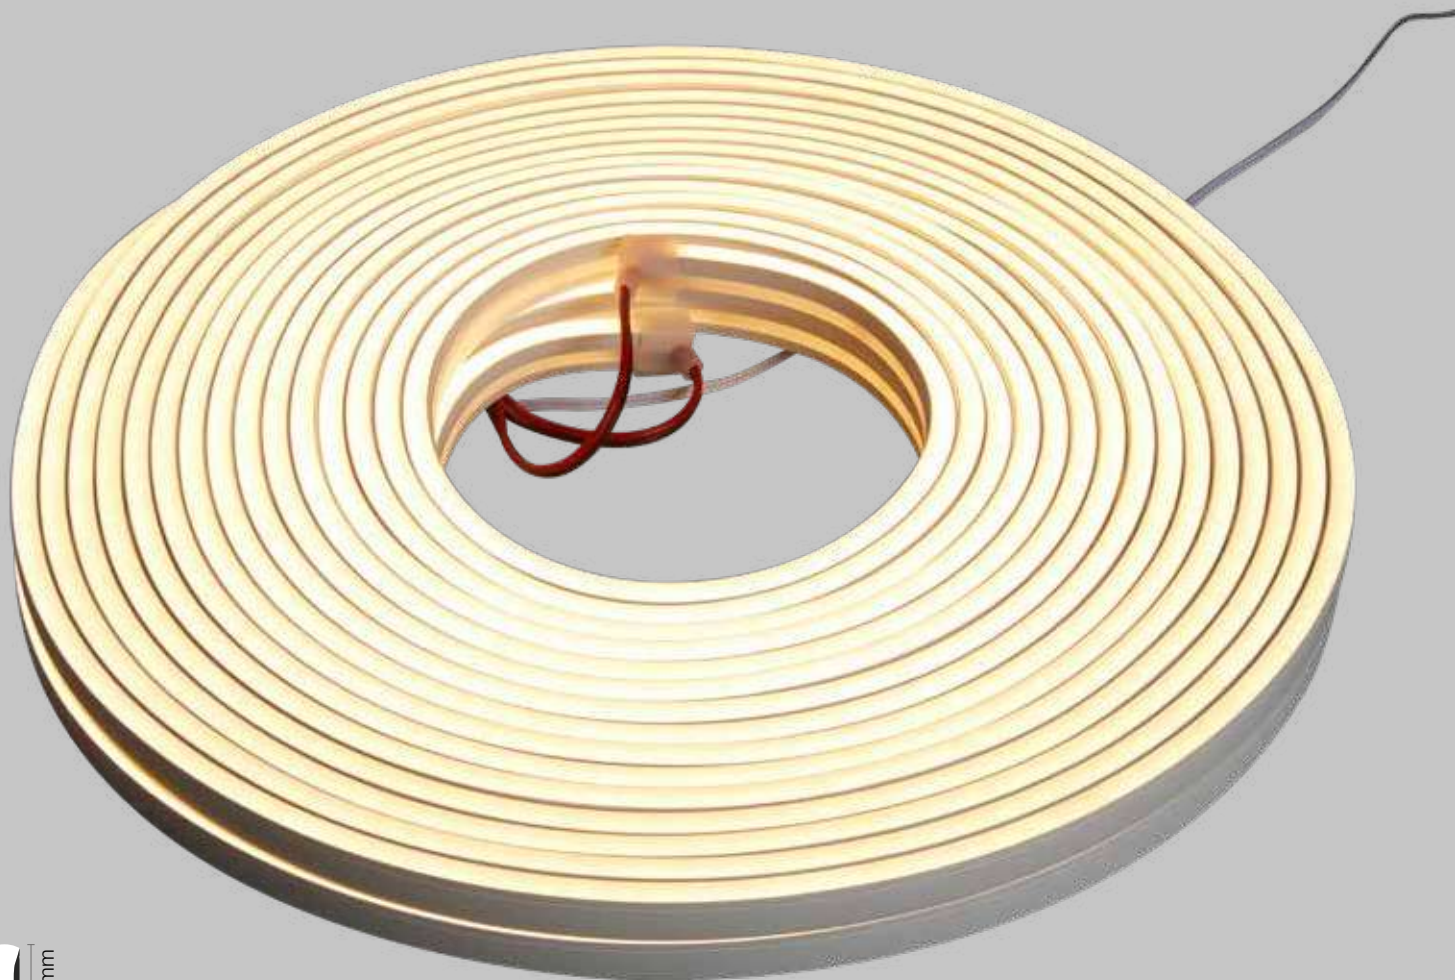

Profili flessibili led 24V