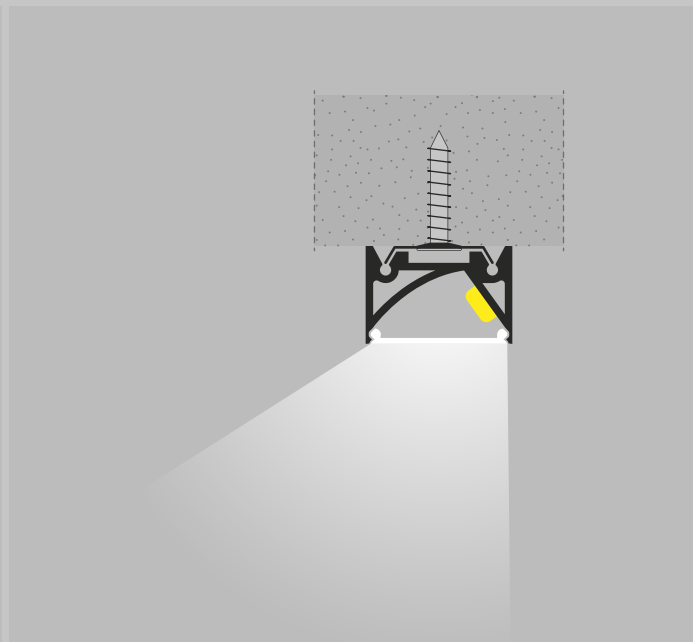

Applique / **Serie 89** / Finitura bianca

Fissaggio