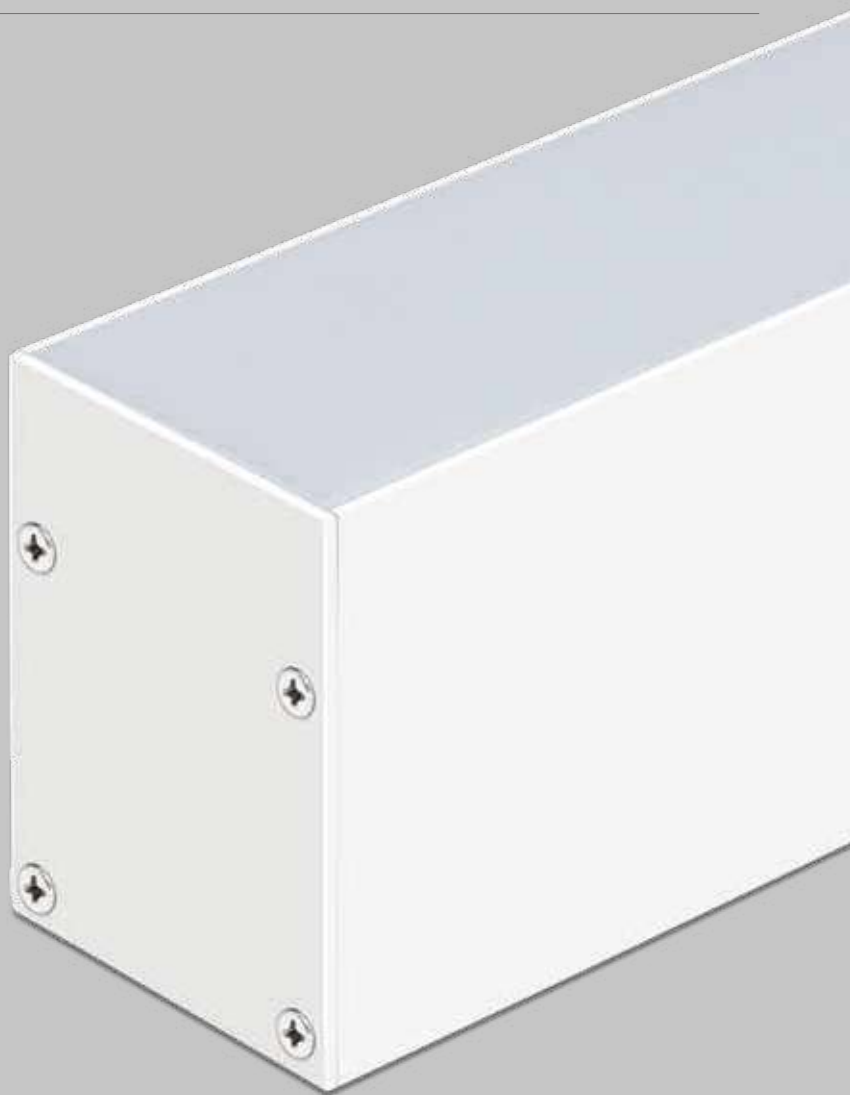

Profilo sospensione