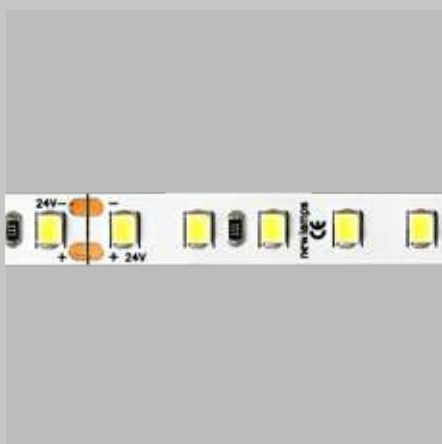

Strip led 14 W/m - 5000 x 8 x 3 mm

Codice	W/m	Vdc	IP	Colore	Led/m	Taglio	Lm/m	Cri
70-101	14	24	20	4200K	120	5 cm	1540	>90
70-102	14	24	20	5000K	120	5 cm	1540	>90
70-103	14	24	20	3000K	120	5 cm	1400	>90
70-104	14	24	20	2400K	240	5 cm	1300	>90
70-105	14	24	20	ROSSO	120	5 cm	1400	>90
70-109	14	24	65-nano	5500K	120	5 cm	1540	>90
70-110	14	24	65-nano	4200K	120	5 cm	1540	>90
70-111	14	24	65-nano	3000K	120	5 cm	1400	>90
70-112	14	24	65	5500K	120	5 cm	1540	>90
70-113	14	24	65	3000K	120	5 cm	1400	>90
70-121	14	24	20	4200K	240	2,5 cm	1540	>90
70-122	14	24	20	5500K	240	2,5 cm	1540	>90
70-123	14	24	20	3000K	240	2,5 cm	1400	>90