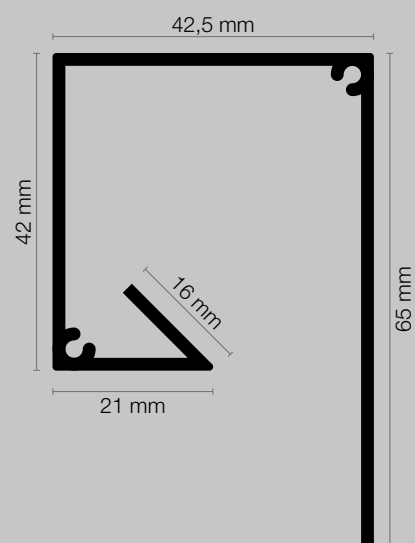

Profilo in alluminio ad applique con fissaggio a scomparsa

Codice	Finitura	Diffusore	L.	H.	P.	Sp. Alluminio	Dissipazione
70-197	bianca	-	3000 mm	65 mm	42,5 mm	2 mm	max 60 W/m

Dati tecnici

Il profilo è completo di tappi di chiusura. Il prodotto è imballato singolarmente in tubo di cartone.