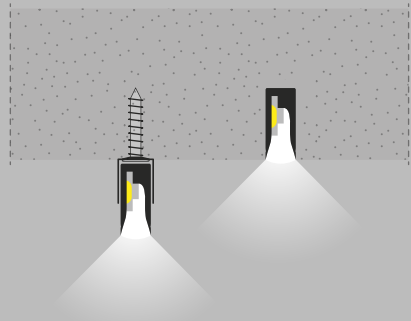

Fissaggio

10 W/m
1100 Lm/m

Standard	•
Sensore	•
Dimmer	•
RGB	
RGB + 5500K	
RGB + 3000K	

Applicazione

Sistemi di controllo

lumiled