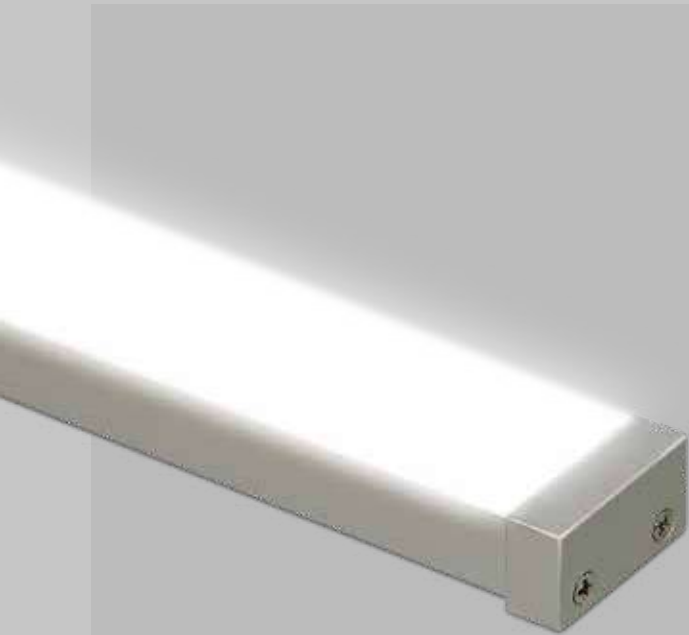

Applique / **Serie 79** / Finitura alluminio

Fissaggio