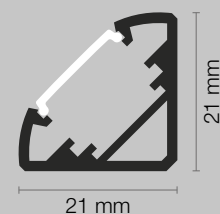

Profilo applique angolare