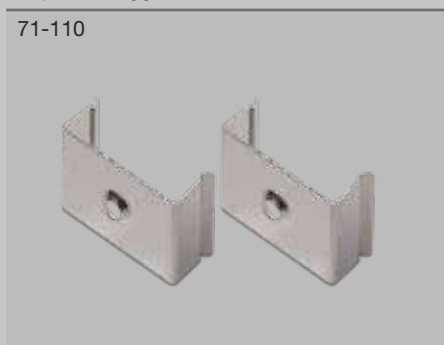

Dati tecnici

Il profilo è completo di diffusore, tappi di chiusura e due clip di fissaggio con viti. Il prodotto è imballato singolarmente in tubo di cartone.

Clip di fissaggio

71-110

Tappi di chiusura

71-111