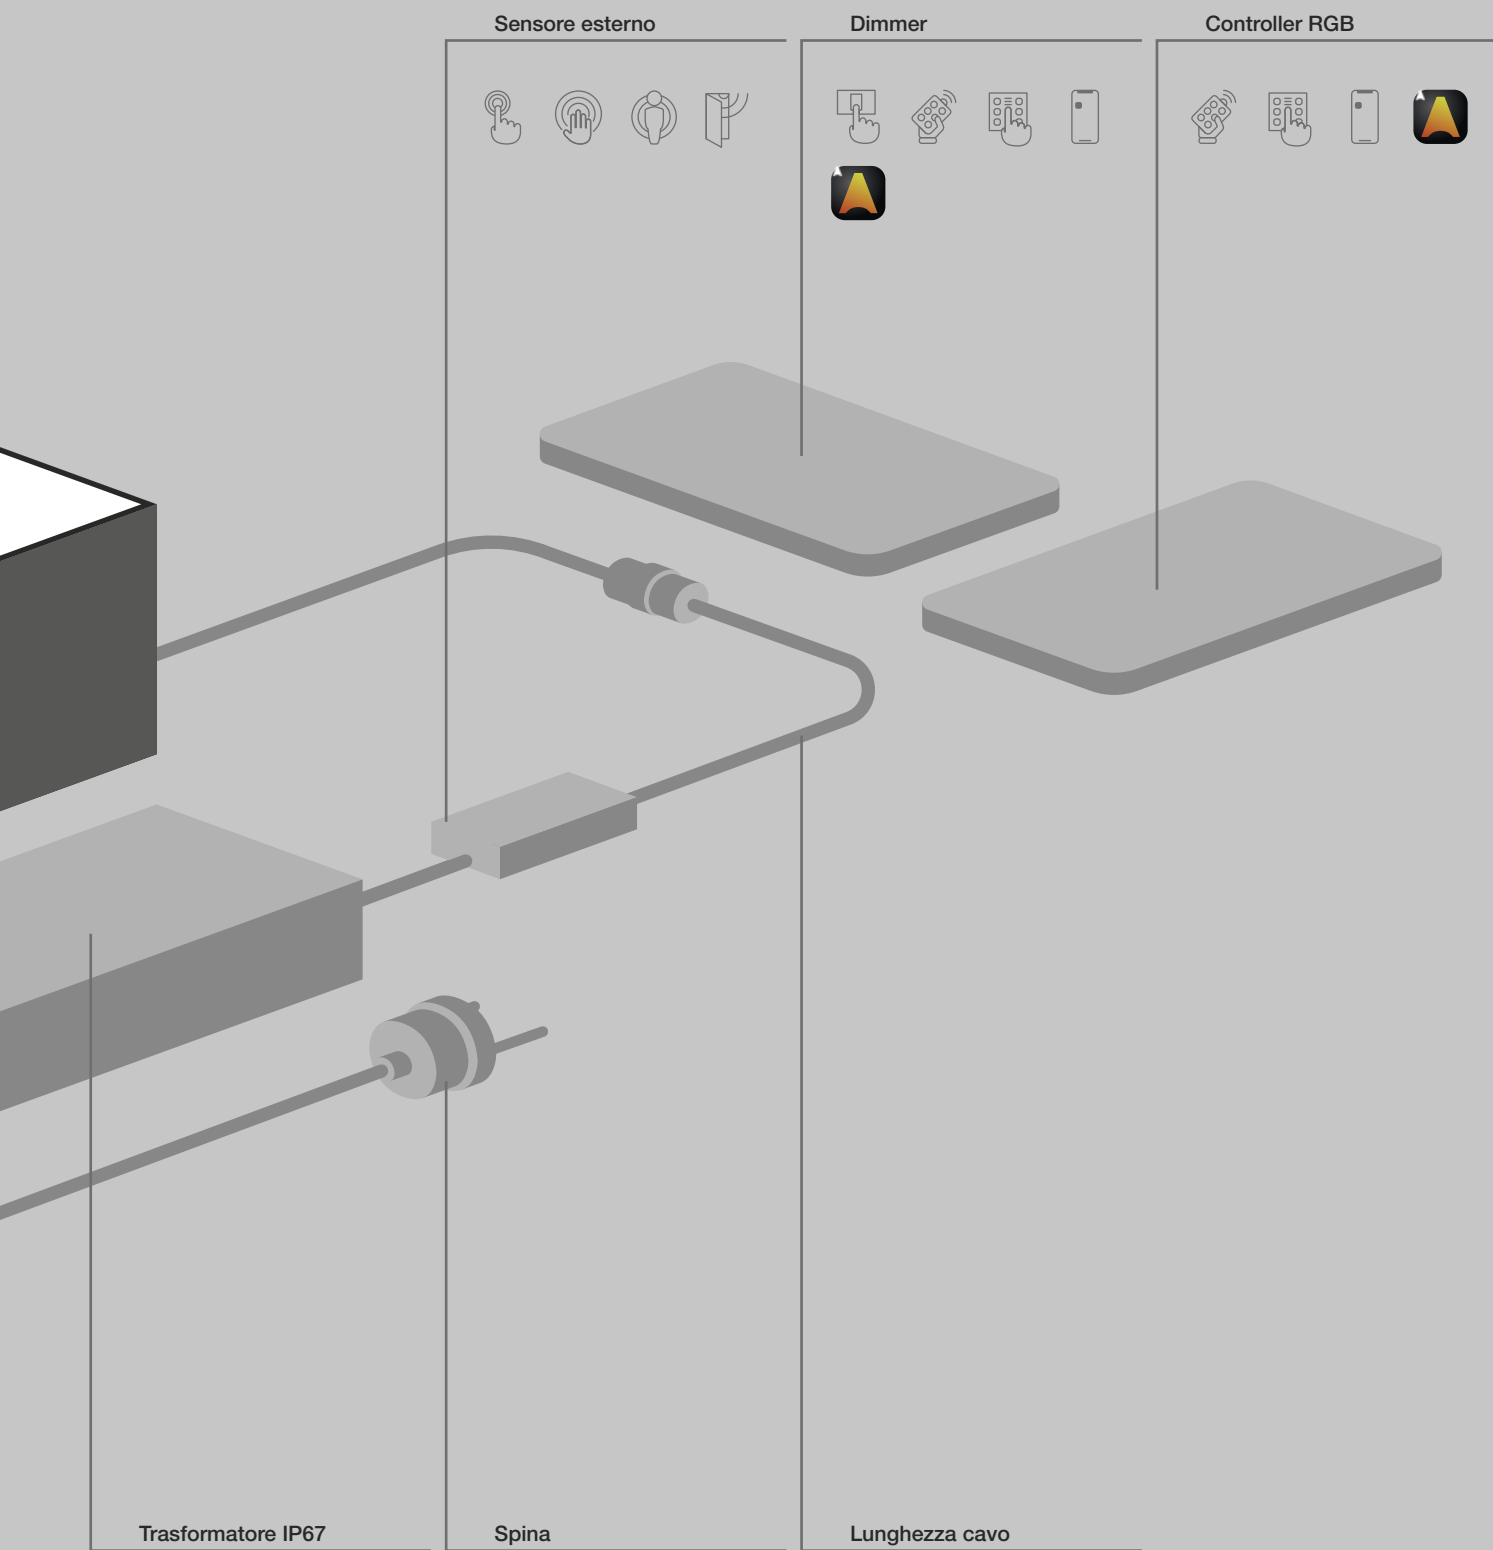

Lumiled resinati

Trasformatore IP67

Spina

Lunghezza cavo

CE
UL
UL Listed

EU
US

1 cm > 10.000 cm

Scala 1:1