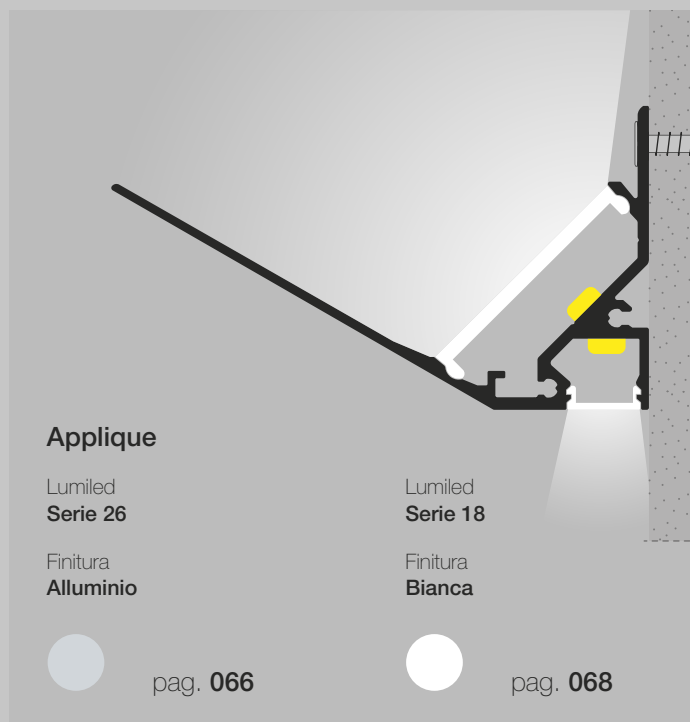

Indice Lumiled