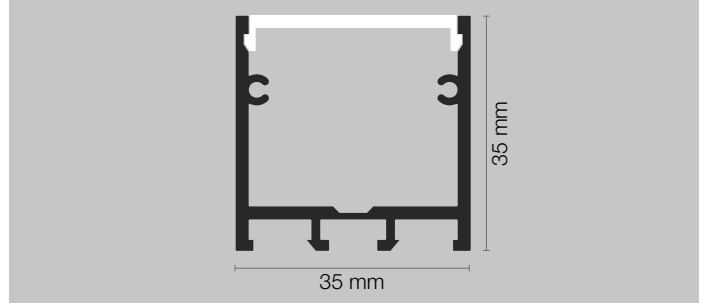

Sospensione / **Serie 41** / Finitura bianca / Modulo d'ordine

Ragione Sociale

Riferimento

Data Consegna

Profilo