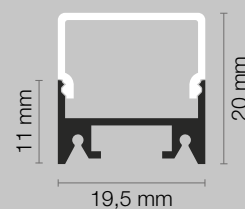

Profilo applique e sospensione