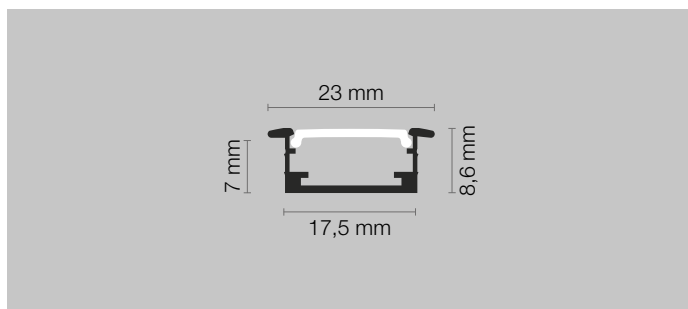

Incasso / **Serie 29** / Finitura bianca / Modulo d'ordine

Ragione Sociale

Riferimento

Data Consegna

Profilo