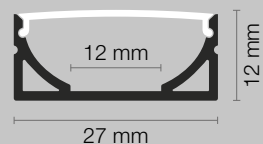

Profilo applique