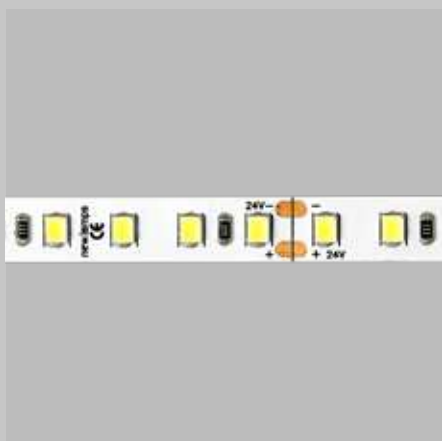

Strip led 17 W/m - 5000 x 8 x 3 mm

Codice	W/m	Vdc	IP	Colore	Led/m	Taglio	Lm/m	Cri
70-206	17	24	20	5500K	120	5 cm	2975	>90
70-207	17	24	20	4200K	120	5 cm	2890	>90
70-208	17	24	20	3000K	120	5 cm	2800	>90