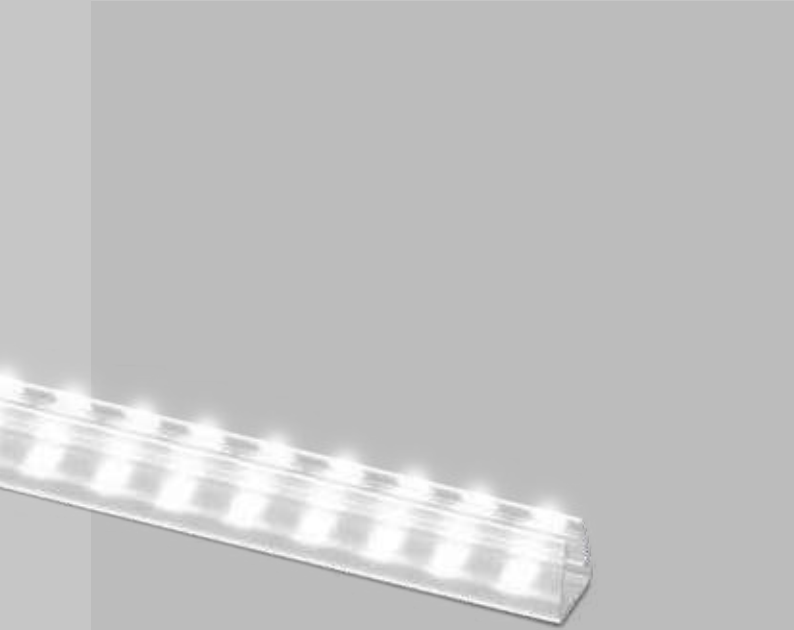

Alloggiamento / **Serie 93** / Finitura trasparente

Fissaggio