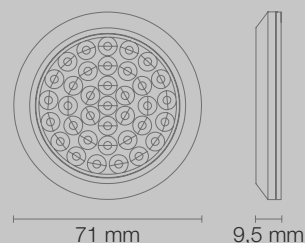

Spot led applique

Spot led ad applique 3 W

Codice	Vdc	W	colore	A°	lm
90-093	12	3	5000K	60°	200
90-094	12	3	2700K	60°	180

Dati tecnici

Spot LED ad applique IP20, alimentazione 12V DC, dotata di cavo L=2500 mm e corpo in alluminio satinato e diffusore in PMMA con lente. Dimensioni: Ø 71 mm x H 9,5 mm. Viti di fissaggio incluse.