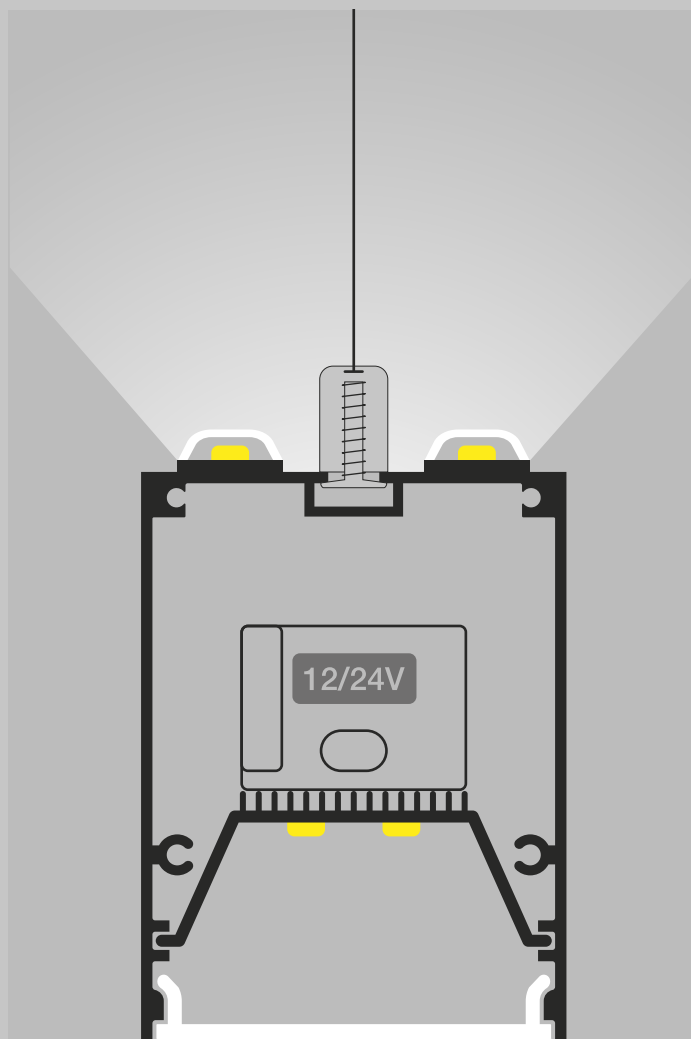

Sospensione

Lumiled
Serie 37

Finitura
Alluminio

pag. **088**

Lumiled
Serie 42

Finitura
Bianca

pag. **086**

Lumiled
Serie 43

Finitura
Bianca

pag. **090**