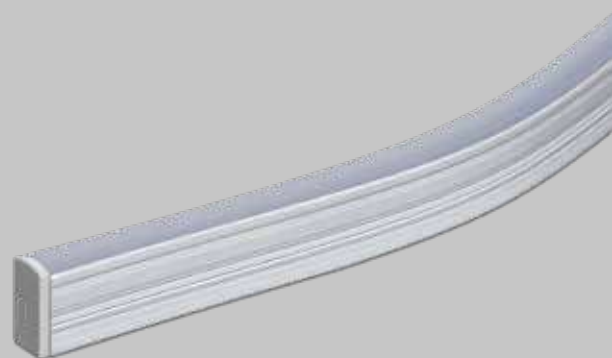

Profilo flessibile