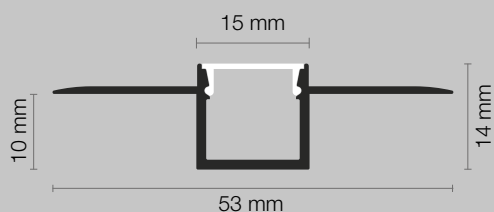

Profilo incasso per cartongesso

Profilo in alluminio da incasso per cartongesso

Codice	Finitura	Diffusore	L.	H.	P.	Sp. Alluminio	Dissipazione
70-191	alluminio	opale	3000 mm	14 mm	15 mm	2 mm	max 20 W/m

Dati tecnici

Il profilo è completo di diffusore e tappi di chiusura. Il prodotto è imballato singolarmente in tubo di cartone.

Tappi di chiusura

71-131

componenti