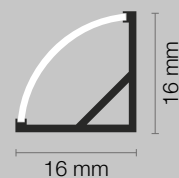

Profilo applique angolare