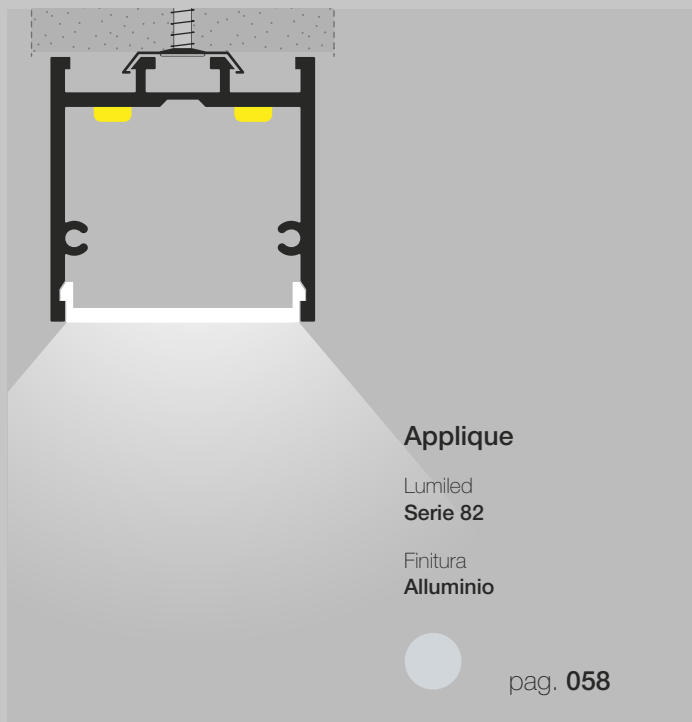

Indice Lumiled