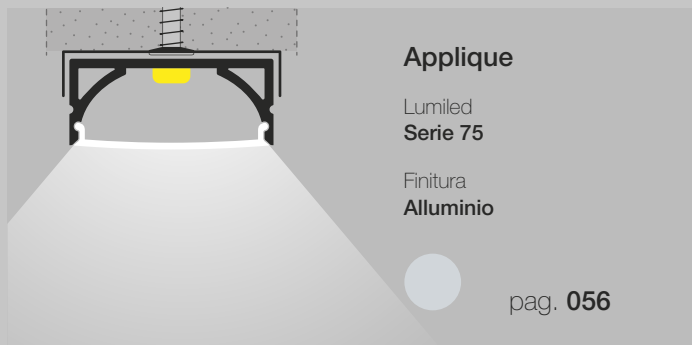

Indice Lumiled